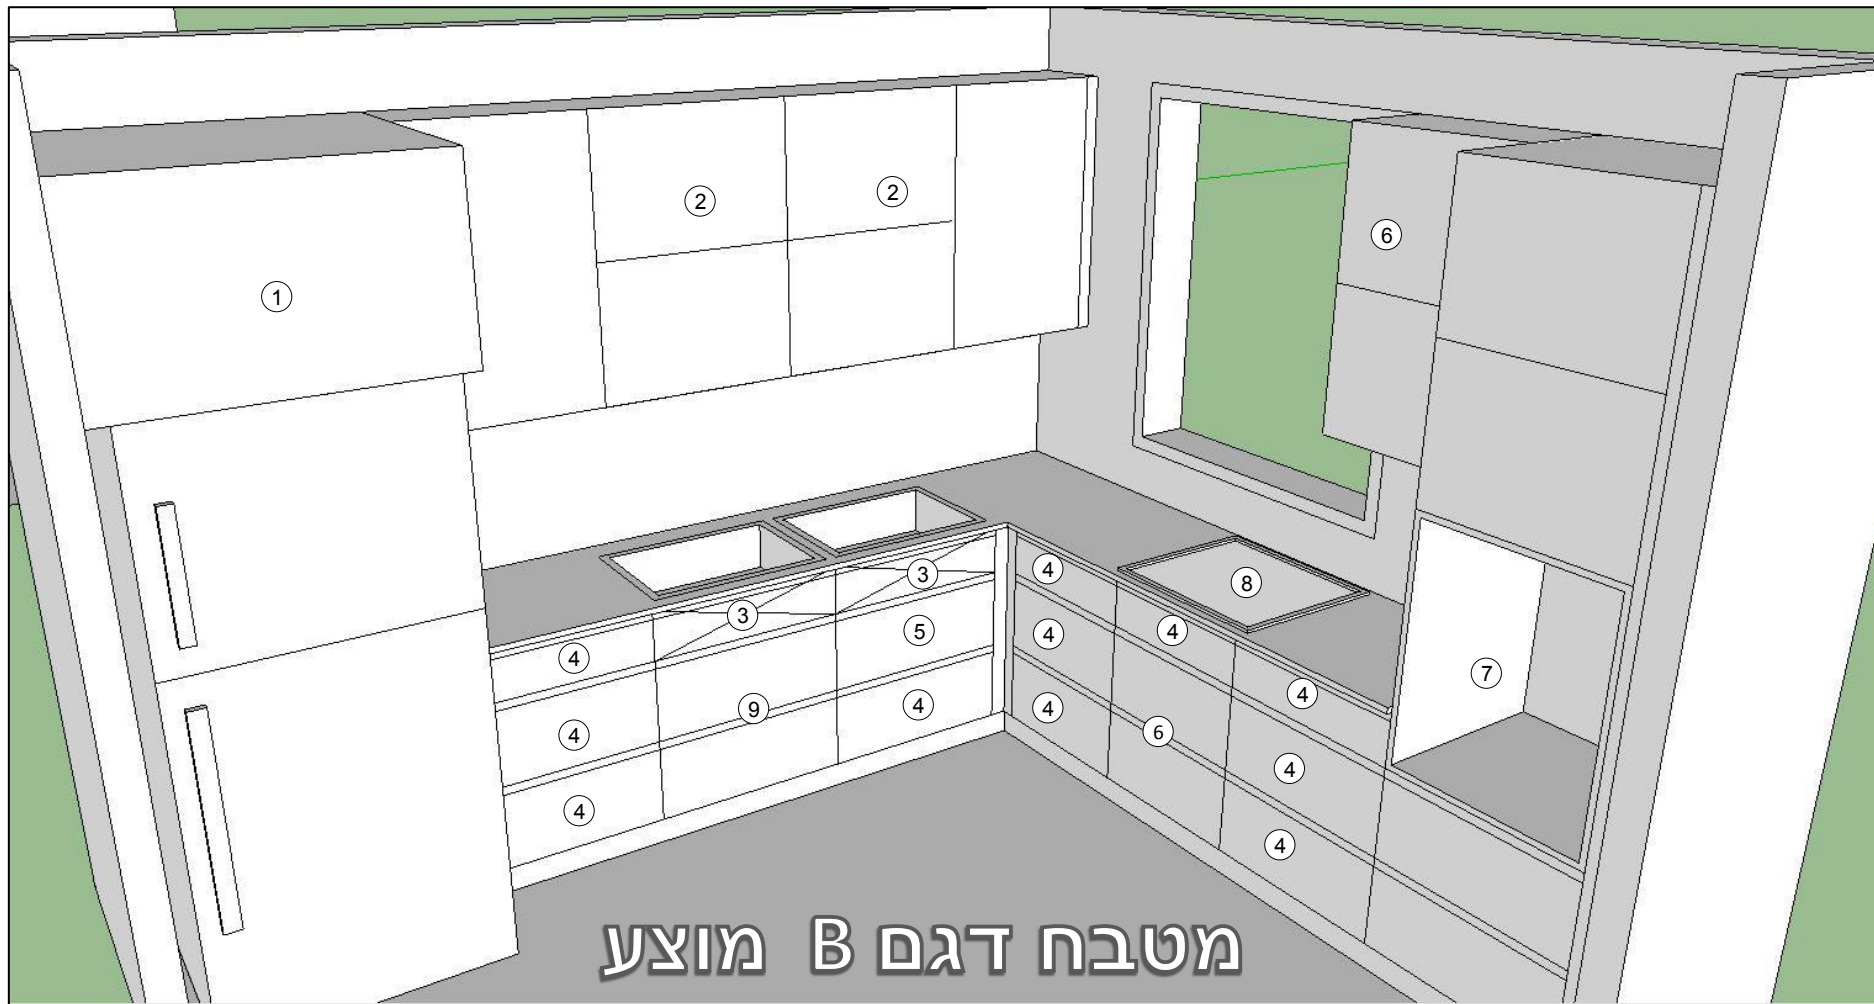

מטבח דגם A קיים

מטבח דגם A מוצע

- ⑤ מגירה עם מגרעת לסיפון הכיור סנדויץ עם הגבהת זכוכית בצדדים, חזית MDF ירוק מחופה פורמייקה פורמקס עבה, מסילות בלום, ידית אינטגרלית- 850 ₪
- ⑥ מגירה לביקבוקים+ מגירה פנימית לתבלינים, סנדביץ, הגבהת זכוכית, חזית MDF ירוק מחופה פורמייקה פורמקס עבה, ידית אינטגרלית- 1500 ₪
- ⑦ ארון בילדאין 60 ס"מ הכולל 2 מגרות סנדויץ עם הגבהת זכוכית בצדדים, חזית MDF ירוק מחופה פורמייקה פורמקס עבה, מסילות בלום, ידית אינטגרלית, 21 ארונות קלאפות מנגנון בלום, חזית MDF ירוק מחופה פורמייקה פורמקס עבה, דלת 10 ס"מ למטאטא, מגב..- 7500 ₪
- ⑧ חיתוך יהלום לשיש והתקנת כיריים 500 ₪

מטבח דגם B קיים

מטבח דגם B מוצע

⑤ מגירה עם מגרעת לסיפון הכיור סנדויץ עם הגבהת זכוכית בצדדים, חזית MDF ירוק מחופה פורמייקה פורמקס עבה, מסילות בלום, ידית אינטגרלית- 850 ₪

① ארון מעל המקרר גוף סנדביץ אדום מחופה פורמייקה פשתן, חזית MDF ירוק מצופה פורמייקה פורמקס עבה+ מדף חלוקה - 2500 ₪