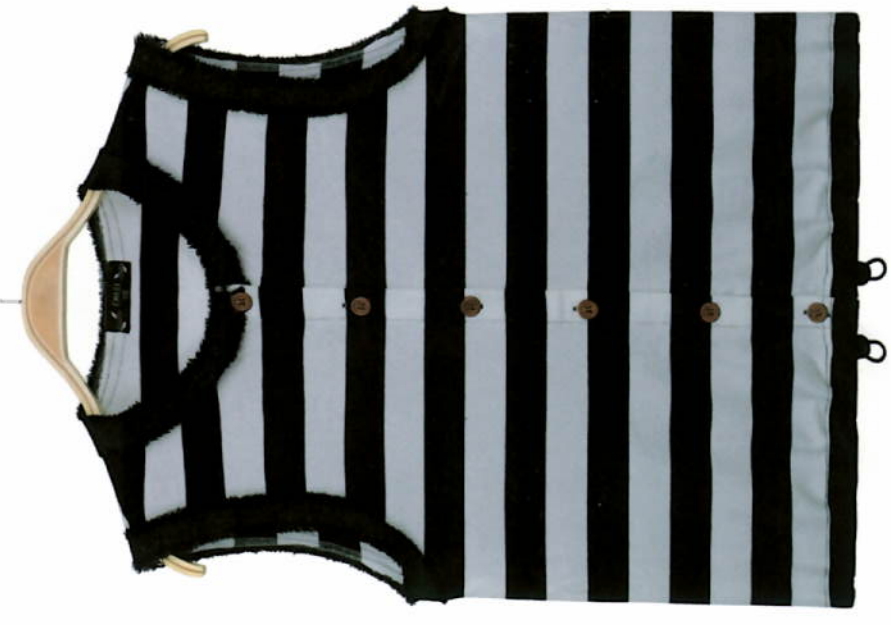

מלבושי כבוד

להזמנת הפרטים המבוקש יש להקיש את מספר המידה. לדוגמה: M=3

אפודה קייצות פסים

חברה: DWD

צבע: שחור לבן

קוד מוצר: 9703

מחיר: 30 ₪

חול

נק' זיכוי 1

מידה	XS=1	S=2	M=3	L=4	XL=5	XXL=6
------	------	-----	-----	-----	------	-------

מלבושי כבוד

להזמנת הפרטים המבוקש יש להקיש את מספר המידה. לדוגמה: M=3

חולצה קלאסית

חברה: DWD

צבע: שמנת פוקסיה

קוד מוצר: 9453

מחיר: 35 ₪

חול

נק' זיכוי 1

מידה	XS=1	S=2	M=3	L=4	XL=5	XXL=6
------	------	-----	-----	-----	------	-------