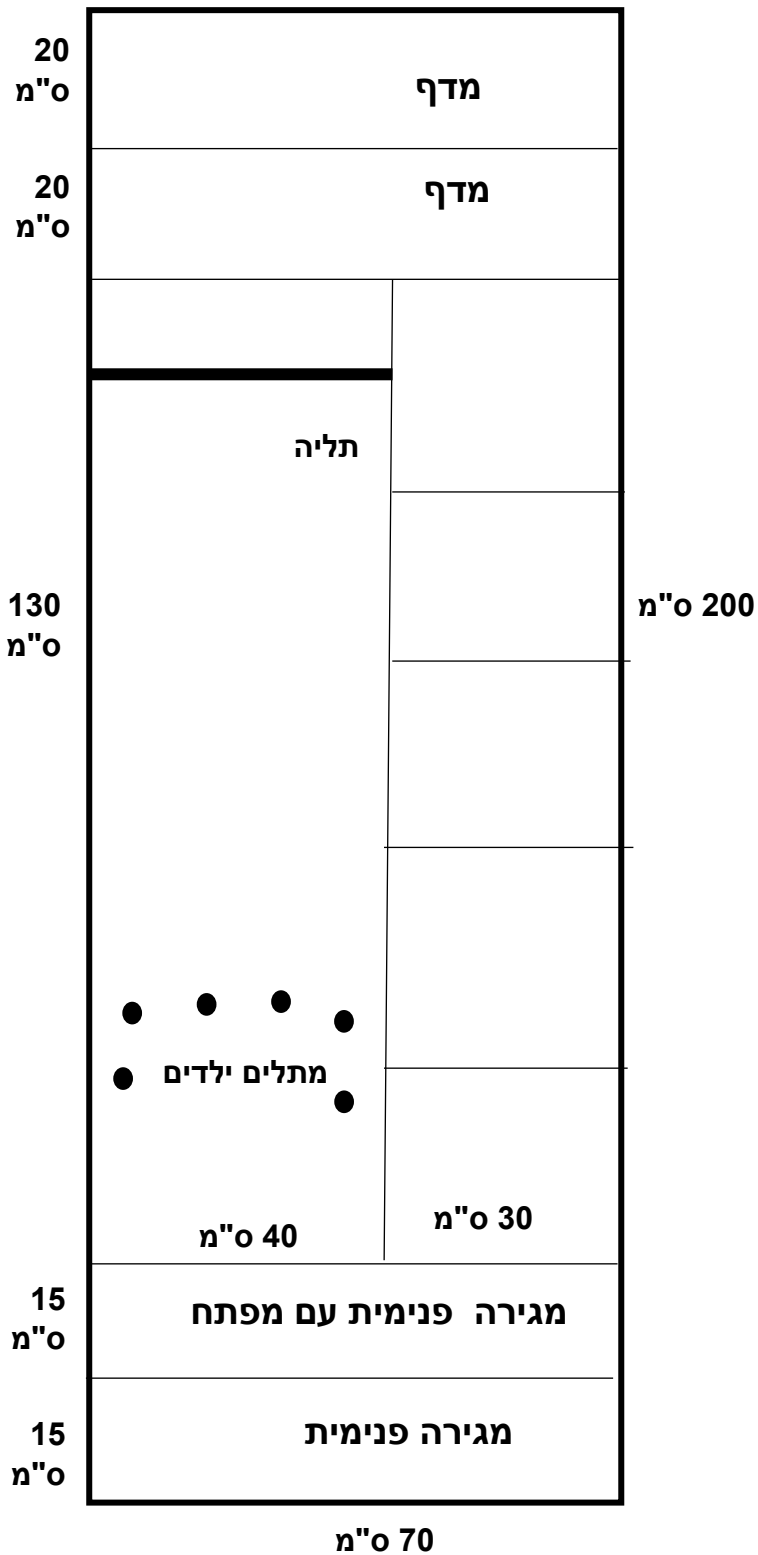

פנימי

חיצוני

ארון בצבע שמנת מבחוץ ובפנים

גובה 200 ס"מ

רוחב 70 ס"מ

עומק 60 ס"מ

חלוקה ע"פ הנ"ל