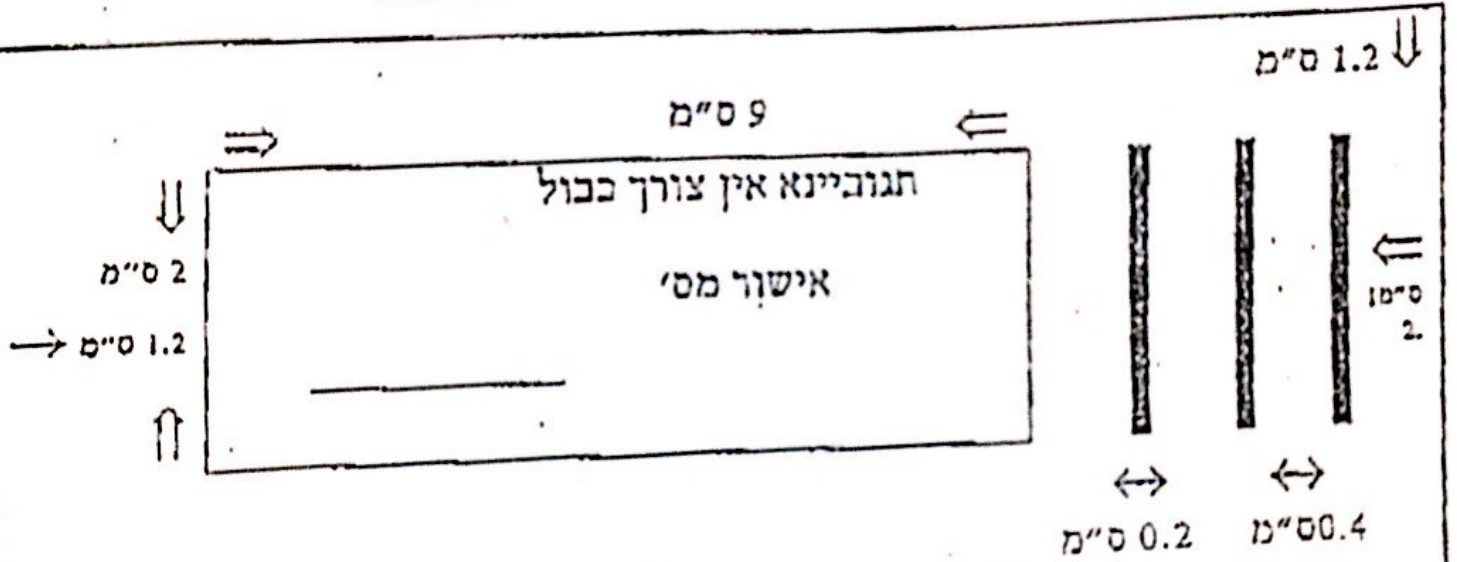

יש להשאיר שטח ריק מימין ומתחת להבנית פרטי הנמען (ע"פ הדוגמא).

דוגמא בלבד - (להתייחס למידות המצוינות בלבד)

לכבוד:
 מלונח אפריקה ישראל
 באמצעות סניף הרואר יהוד
 ת.ד. 98599
 אוד יהודה 56835
 (עיר + מיקוד)
 1.5 ס"מ (לכל אורך המעטפה)

להלן המידות המירביות והמועריות של גליונות / מעטפות

גלויה:
 23.7 ס"מ * 16 ס"מ - מירבי
 14 ס"מ * 9 ס"מ - מוערי

מעטפה: 23.7 ס"מ * 16 ס"מ - מירבי.
 14 ס"מ * 9 ס"מ - מוערי.
 * יש אפשרות לסטייה של 2 מ"מ לכאן או לכאן.
 * משקל מירבי לגלויה - 5 גרם.