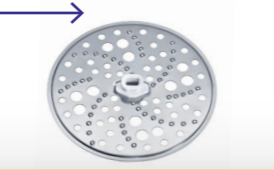

דיסקית לקיצוץ ופריסה דקה
בוש (בקרטונית חומה)
תוספת למעבד מזון MCM3100, הנמכר בשבוע זה