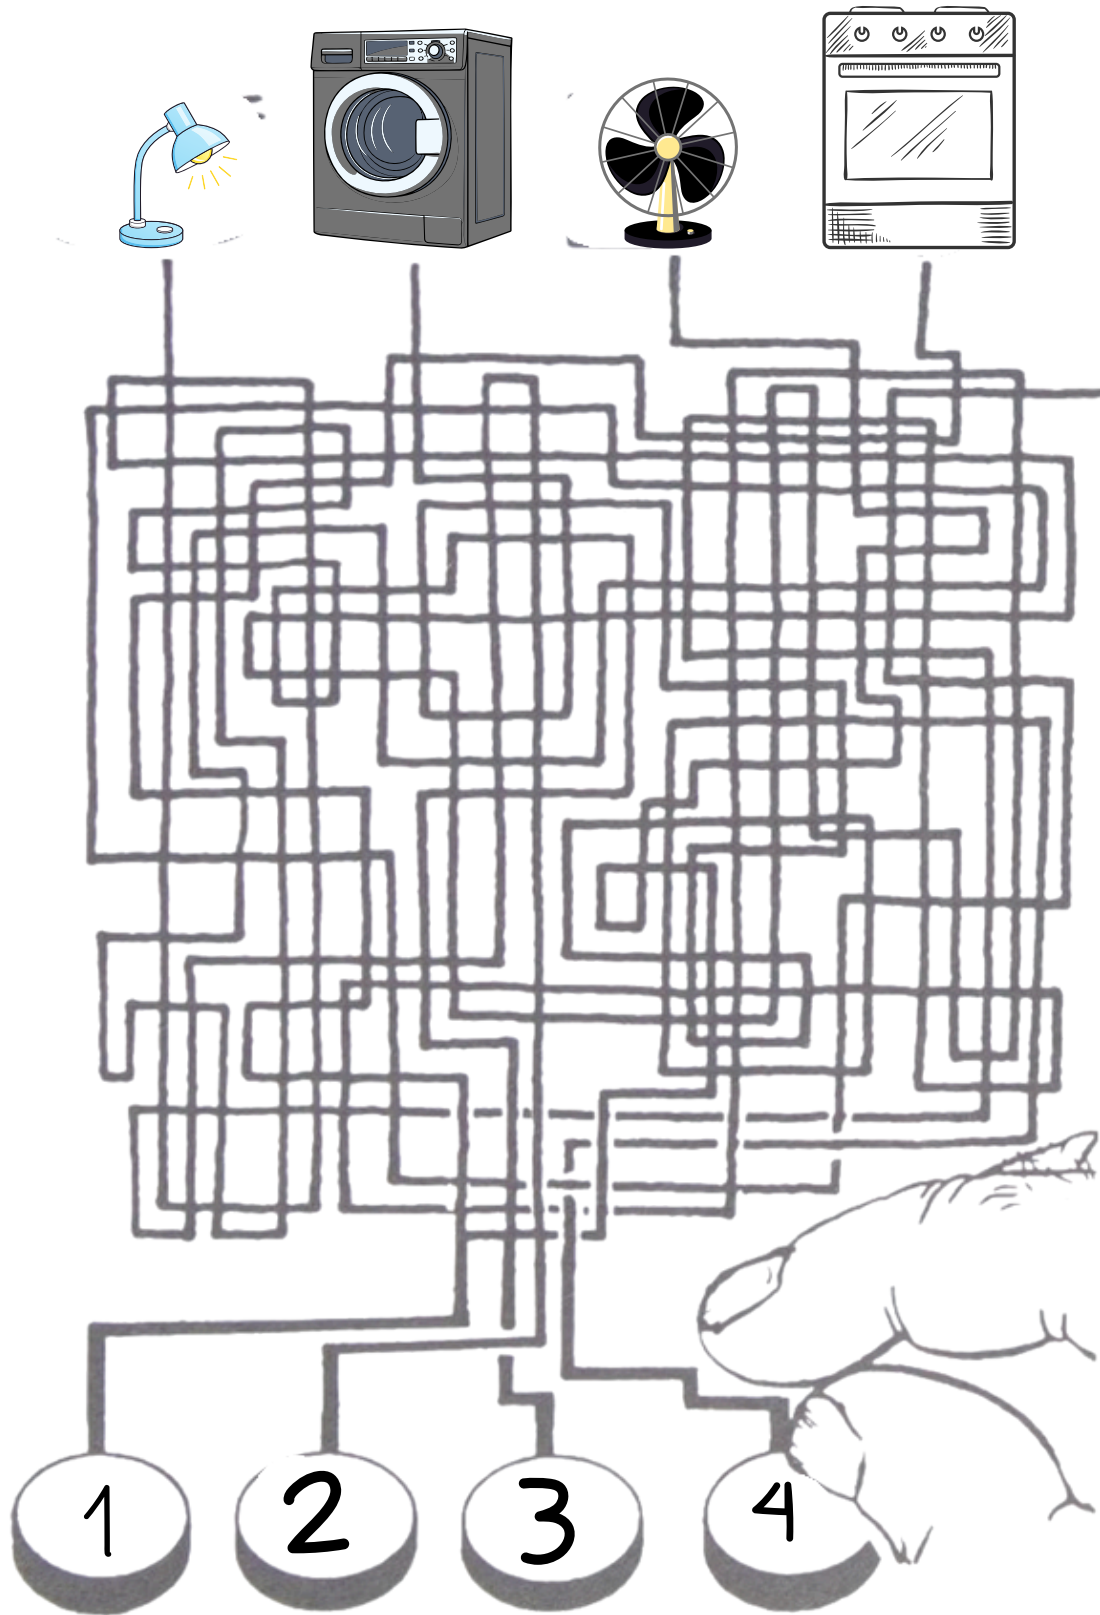

הכפתור הנכון

וועלכער קנעפל צינדט אָן די לאַמפּ?
איזה כפתור מדליק את המנורת לילה?