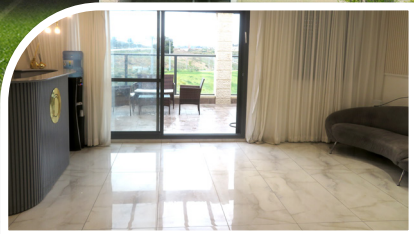

למכירה! נדיר וייחודי!

קוטג' יוקרתי ברמה ד'

על הפארק, נוף פתוח
תכנון מוקפד בסטייל אירופאי
קרוב למסחר ומרכזי ציבור.
ברחוב שקט ופסטורלי,
איכות חיים פרטית ומדהימה בלב השכונה.
לאניני טעם!

למפרט מלא, פרטים ותיאום סיור בנכס:
050-4105020 / תיווך נכסי פרימיום