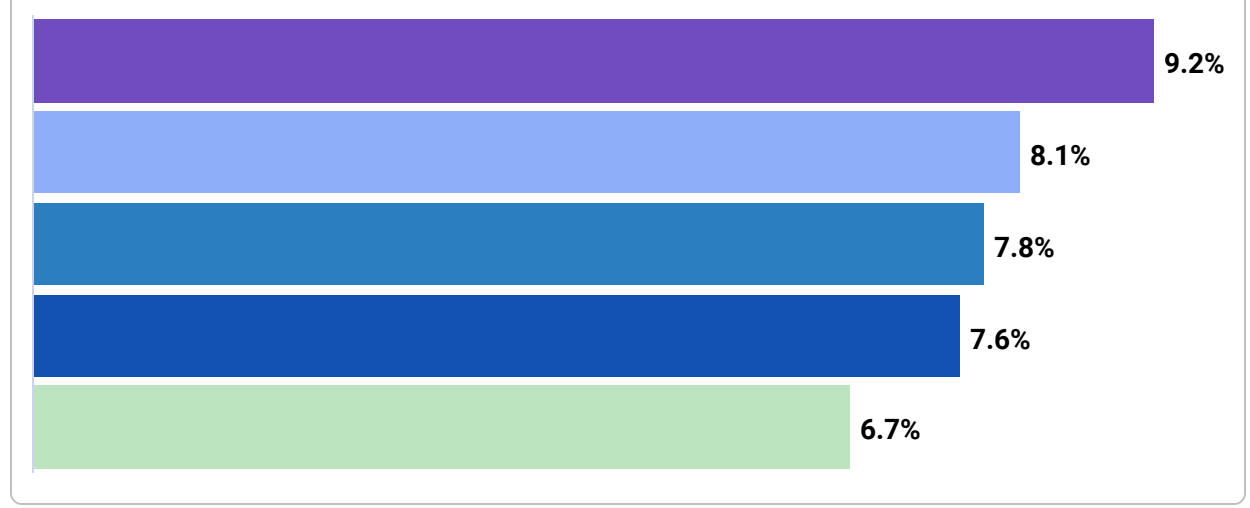

סך הכל אוכלוסייה

שנת ייסוד

ותיק

סך הכל משקי בית

גודל משק בית ממוצע

בני 0-19

בני 65 ומעלה

בני 85 ומעלה

נשים וגברים בכח העבודה

בני 15 ומעלה בעלי תואר אקדמי

בני 15 ומעלה עם 8-0 שנות לימוד

צפיפות דיור ממוצעת

משקי בית שעומד לרשותם כלי רכב אחד לפחות

ממוצע מספר ילדים לאישה עד המועד הקובע

ילידי חו"ל