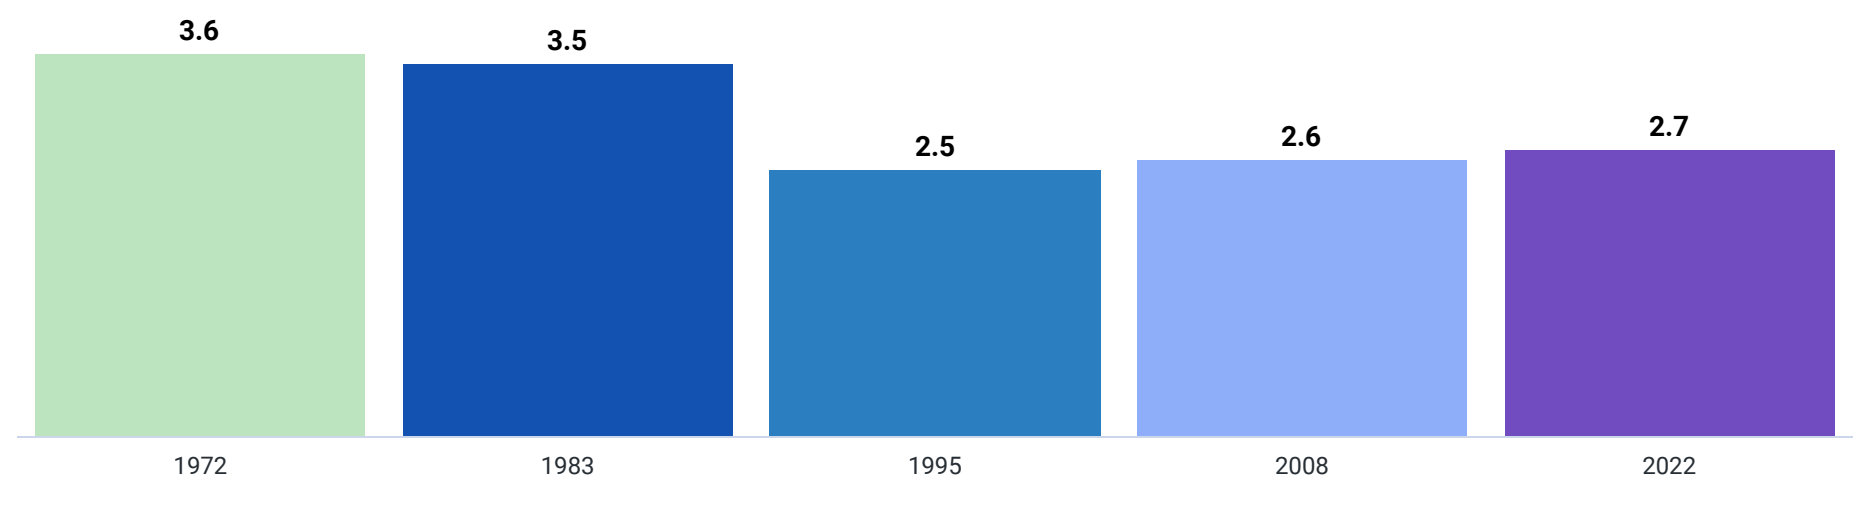

סך הכל אוכלוסייה

שנת ייסוד

ותיק

סך הכל משקי בית

גודל משק בית ממוצע

בני 0-19

בני 65 ומעלה

בני 85 ומעלה

נשים וגברים בכח העבודה

בני 15 ומעלה בעלי תואר אקדמי

בני 15 ומעלה עם 8-0 שנות לימוד

צפיפות דיור ממוצעת

משקי בית שעומד לרשותם כלי רכב אחד לפחות

ממוצע מספר ילדים לאישה עד המועד הקובע

ילידי חו"ל