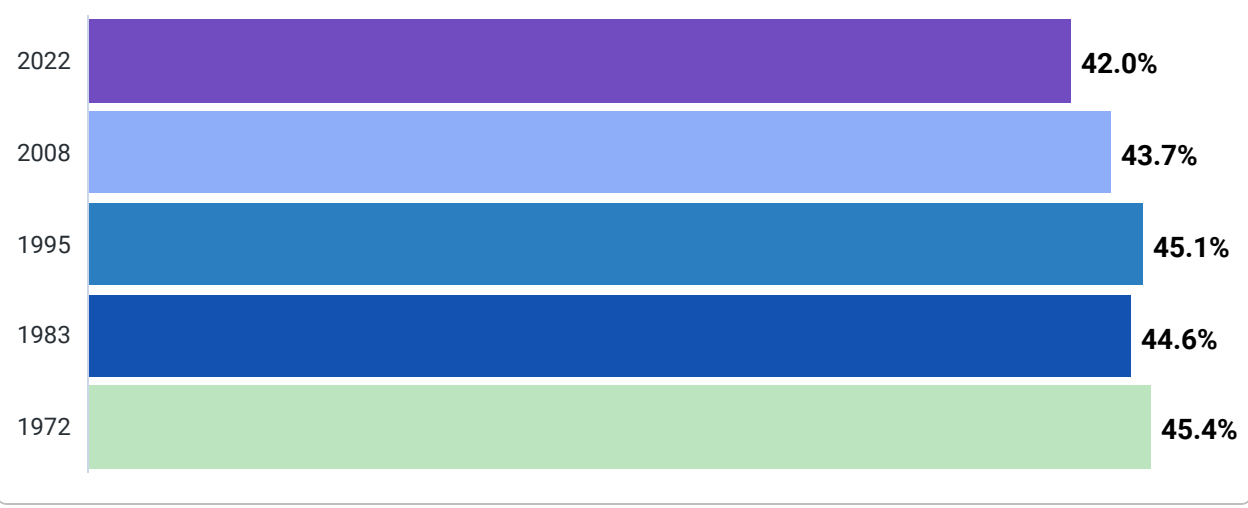

סך הכל אוכלוסייה

שנת ייסוד

ותיק

סך הכל משקי בית

גודל משק בית ממוצע

בני 0-19

בני 65 ומעלה

בני 85 ומעלה

נשים וגברים בכח העבודה

בני 15 ומעלה בעלי תואר אקדמי

בני 15 ומעלה עם 8-0 שנות לימוד

צפיפות דיור ממוצעת

משקי בית שעומד לרשותם כלי רכב אחד לפחות

ממוצע מספר ילדים לאישה עד המועד הקובע

ילידי חו"ל