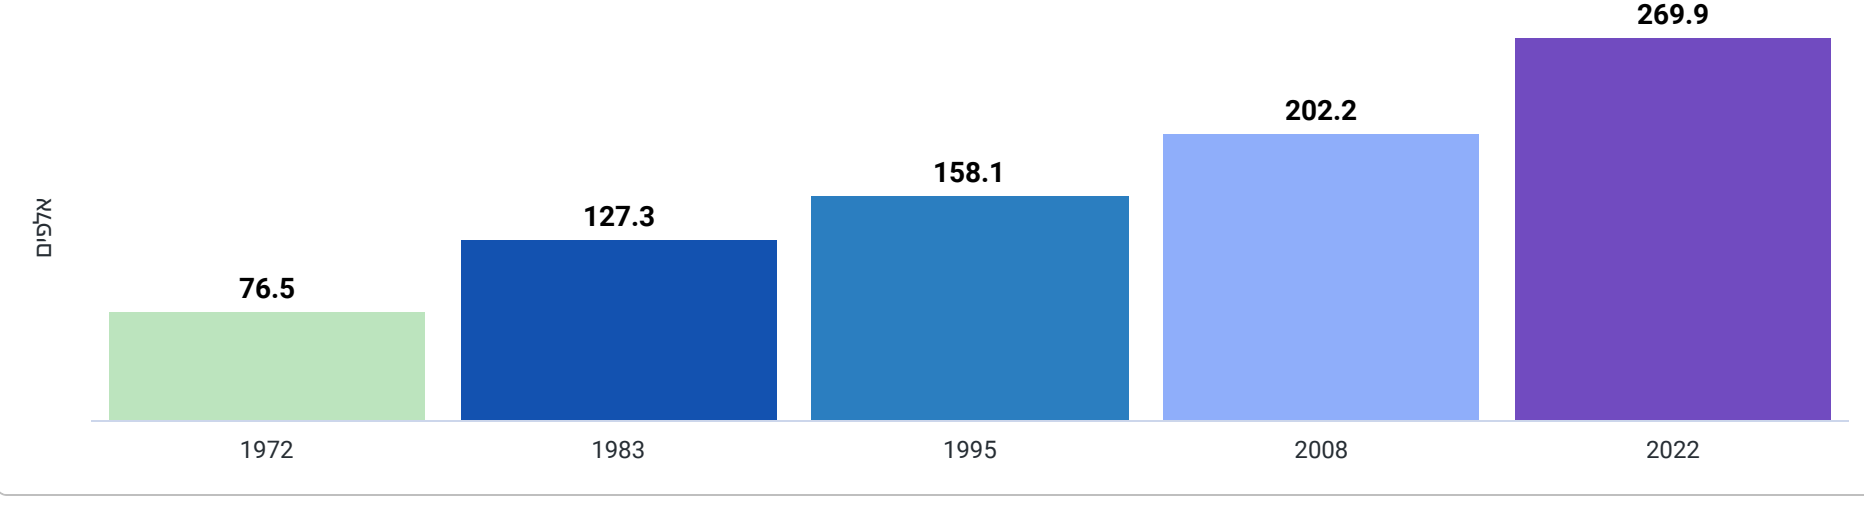

סך הכל אוכלוסייה

שנת ייסוד

ותיק

סך הכל משקי בית

גודל משק בית ממוצע

בני 0-19

בני 65 ומעלה

בני 85 ומעלה

נשים וגברים בכח העבודה

בני 15 ומעלה בעלי תואר אקדמי

בני 15 ומעלה עם 8-0 שנות לימוד

צפיפות דיור ממוצעת

משקי בית שעומד לרשותם כלי רכב אחד לפחות

ממוצע מספר ילדים לאישה עד המועד הקובע

ילידי חו"ל