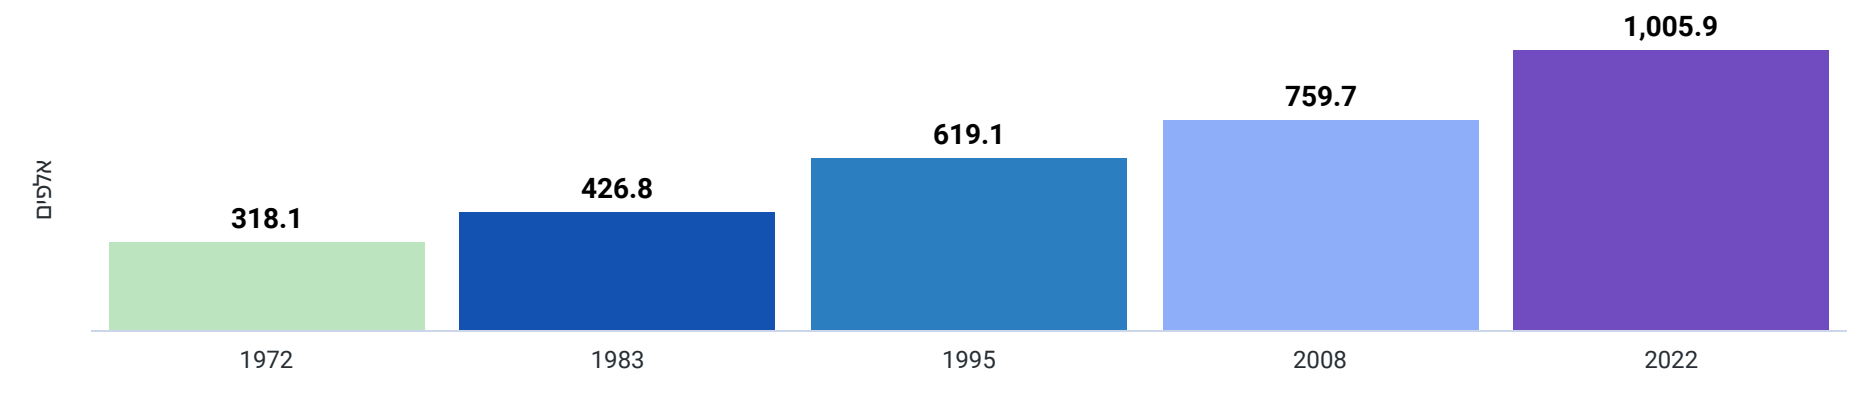

סך הכל אוכלוסייה

שנת ייסוד

ותיק

סך הכל משקי בית

גודל משק בית ממוצע

בני 0-19

בני 65 ומעלה

בני 85 ומעלה

נשים וגברים בכח העבודה

בני 15 ומעלה בעלי תואר אקדמי

בני 15 ומעלה עם 8-0 שנות לימוד

צפיפות דיור ממוצעת

משקי בית שעומד לרשותם כלי רכב אחד לפחות

ממוצע מספר ילדים לאישה עד המועד הקובע

ילידי חו"ל