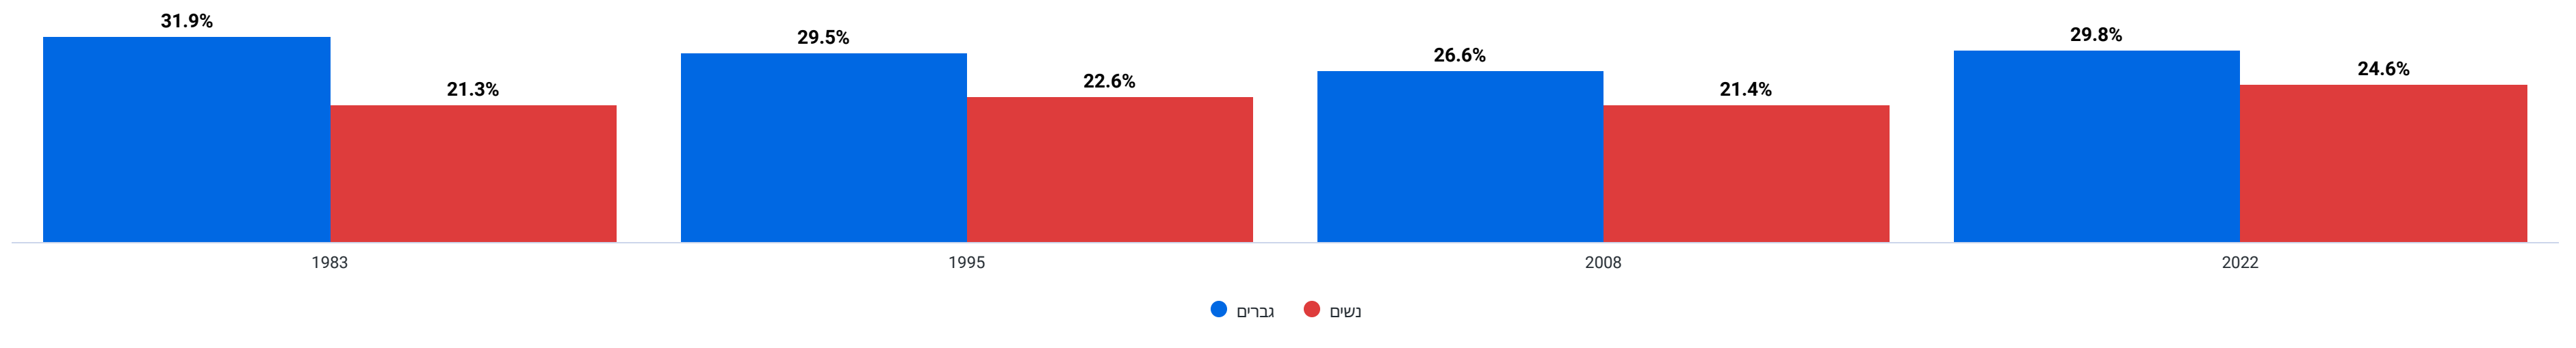

סך הכל אוכלוסייה

שנת ייסוד

ותיק

סך הכל משקי בית

גודל משק בית ממוצע

בני 0-19

בני 65 ומעלה

בני 85 ומעלה

נשים וגברים בכח העבודה

בני 15 ומעלה בעלי תואר אקדמי

בני 15 ומעלה עם 8-0 שנות לימוד

צפיפות דיור ממוצעת

משקי בית שעומד לרשותם כלי רכב אחד לפחות

ממוצע מספר ילדים לאישה עד המועד הקובע

ילידי חו"ל