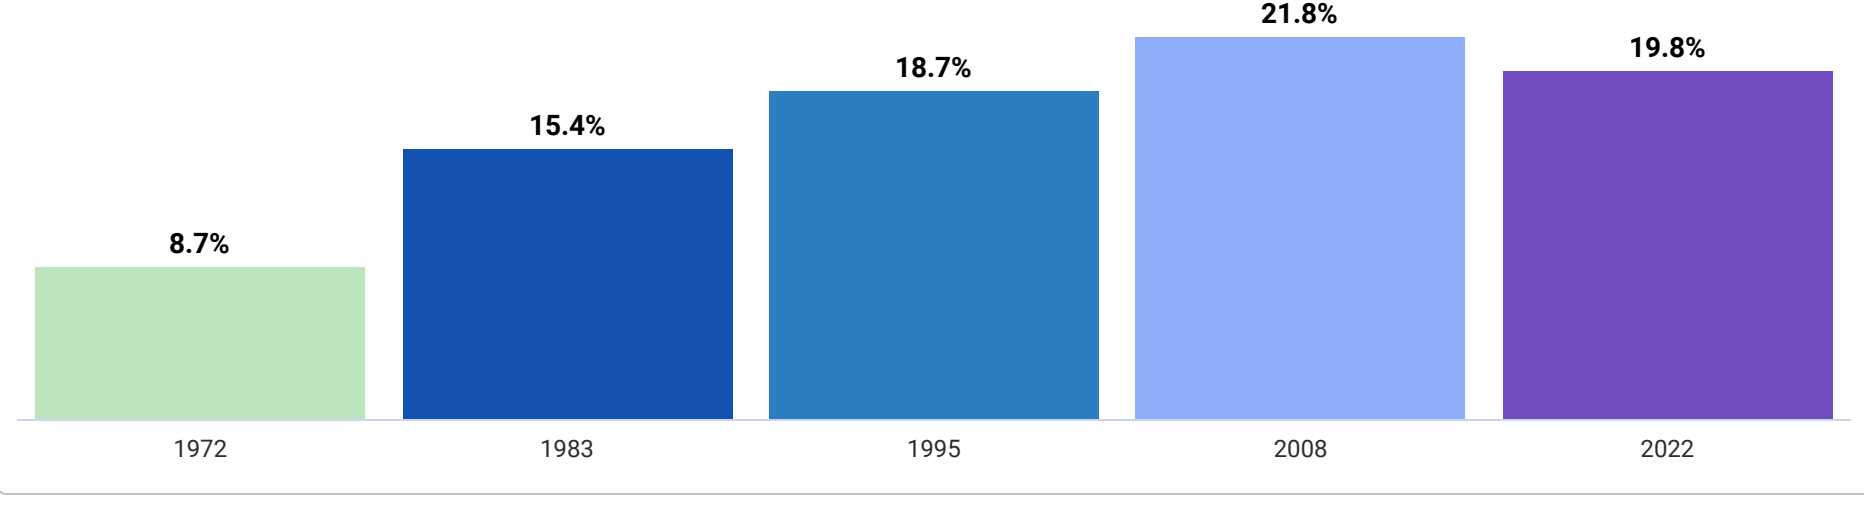

סך הכל אוכלוסייה

שנת ייסוד

ותיק

סך הכל משקי בית

גודל משק בית ממוצע

בני 0-19

בני 65 ומעלה

בני 85 ומעלה

נשים וגברים בכח העבודה

בני 15 ומעלה בעלי תואר אקדמי

בני 15 ומעלה עם 8-0 שנות לימוד

צפיפות דיור ממוצעת

משקי בית שעומד לרשותם כלי רכב אחד לפחות

ממוצע מספר ילדים לאישה עד המועד הקובע

ילידי חו"ל