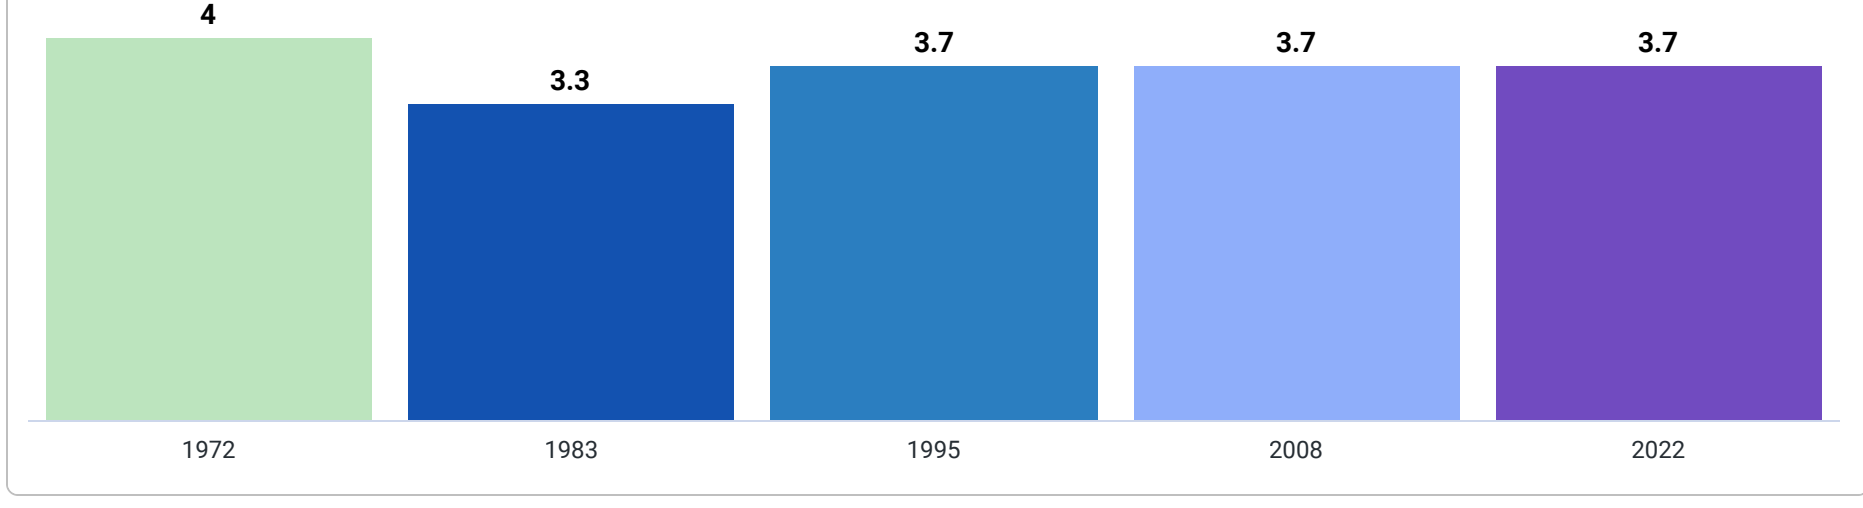

סך הכל אוכלוסייה

שנת ייסוד

ותיק

סך הכל משקי בית

גודל משק בית ממוצע

בני 0-19

בני 65 ומעלה

בני 85 ומעלה

נשים וגברים בכח העבודה

בני 15 ומעלה בעלי תואר אקדמי

בני 15 ומעלה עם 8-0 שנות לימוד

צפיפות דיור ממוצעת

משקי בית שעומד לרשותם כלי רכב אחד לפחות

ממוצע מספר ילדים לאישה עד המועד הקובע

ילידי חו"ל