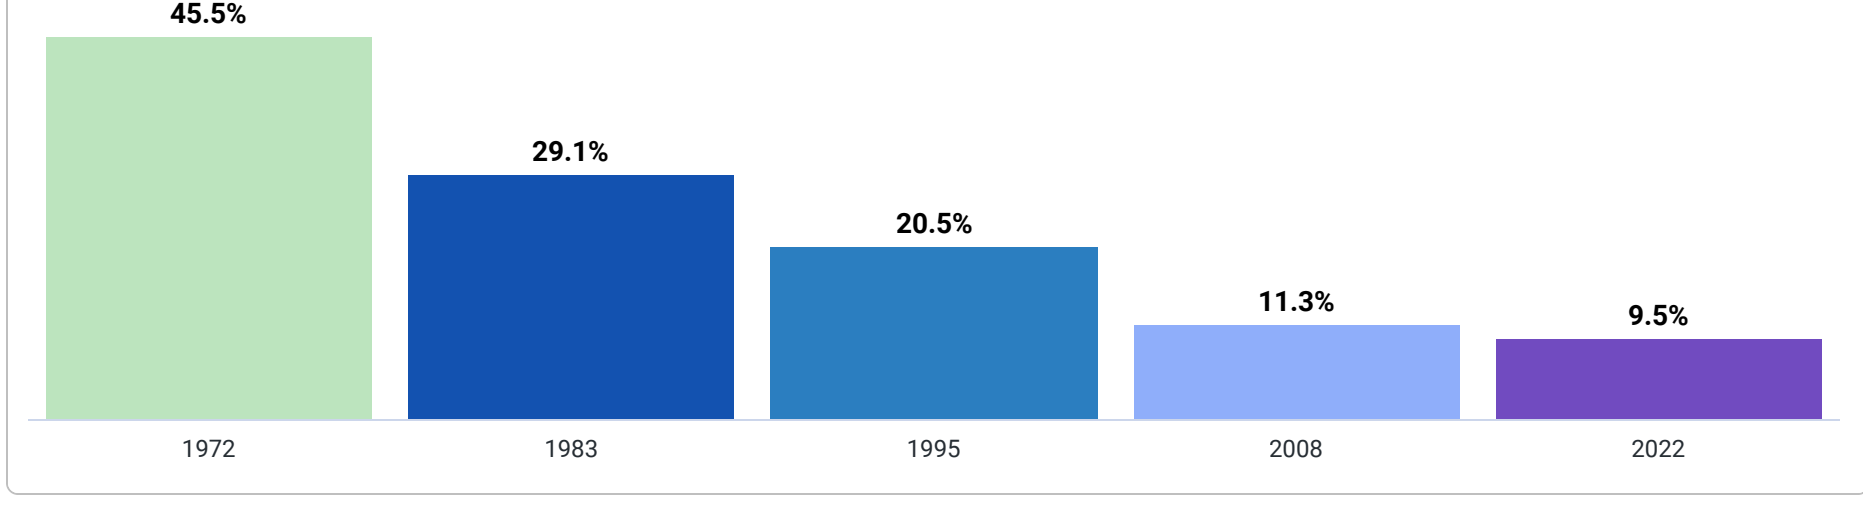

סך הכל אוכלוסייה

שנת ייסוד

ותיק

סך הכל משקי בית

גודל משק בית ממוצע

בני 0-19

בני 65 ומעלה

בני 85 ומעלה

נשים וגברים בכח העבודה

בני 15 ומעלה בעלי תואר אקדמי

בני 15 ומעלה עם 8-0 שנות לימוד

צפיפות דיור ממוצעת

משקי בית שעומד לרשותם כלי רכב אחד לפחות

ממוצע מספר ילדים לאישה עד המועד הקובע

ילידי חו"ל