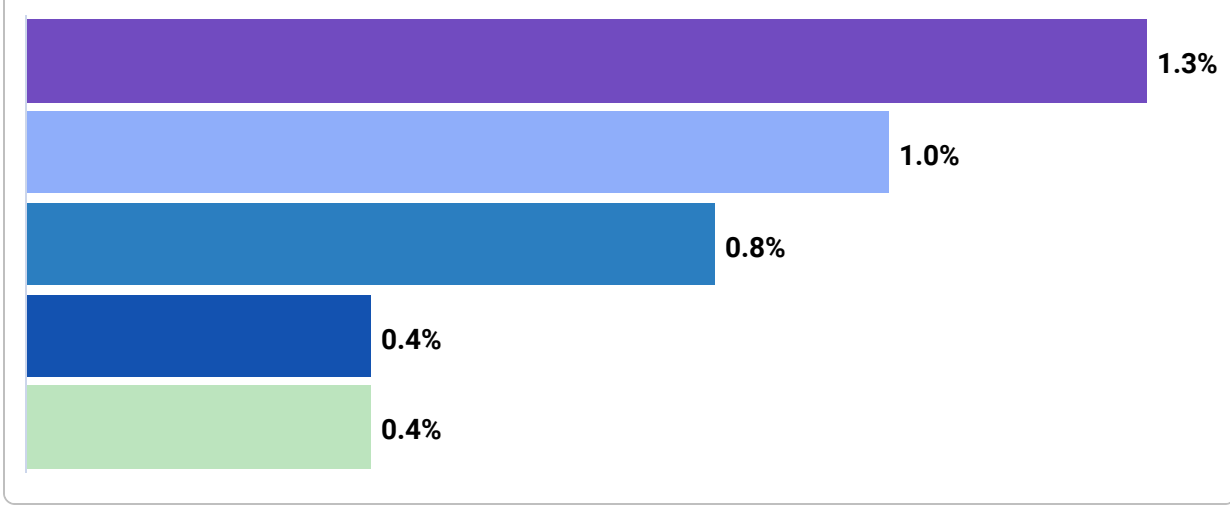

סך הכל אוכלוסייה

שנת ייסוד

ותיק

סך הכל משקי בית

גודל משק בית ממוצע

בני 0-19

בני 65 ומעלה

בני 85 ומעלה

נשים וגברים בכח העבודה

בני 15 ומעלה בעלי תואר אקדמי

בני 15 ומעלה עם 8-0 שנות לימוד

צפיפות דיור ממוצעת

משקי בית שעומד לרשותם כלי רכב אחד לפחות

ממוצע מספר ילדים לאישה עד המועד הקובע

ילידי חו"ל