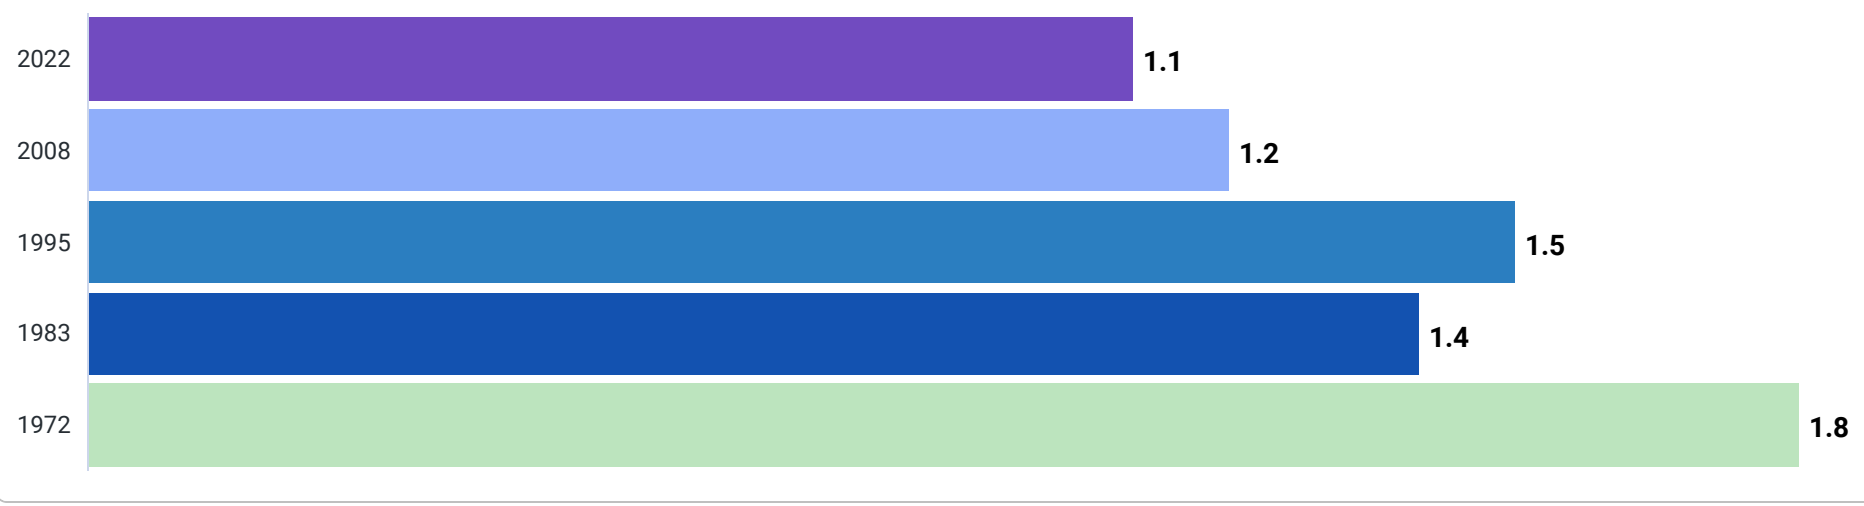

סך הכל אוכלוסייה

שנת ייסוד

ותיק

סך הכל משקי בית

גודל משק בית ממוצע

בני 0-19

בני 65 ומעלה

בני 85 ומעלה

נשים וגברים בכח העבודה

בני 15 ומעלה בעלי תואר אקדמי

בני 15 ומעלה עם 8-0 שנות לימוד

צפיפות דיור ממוצעת

משקי בית שעומד לרשותם כלי רכב אחד לפחות

ממוצע מספר ילדים לאישה עד המועד הקובע

ילידי חו"ל