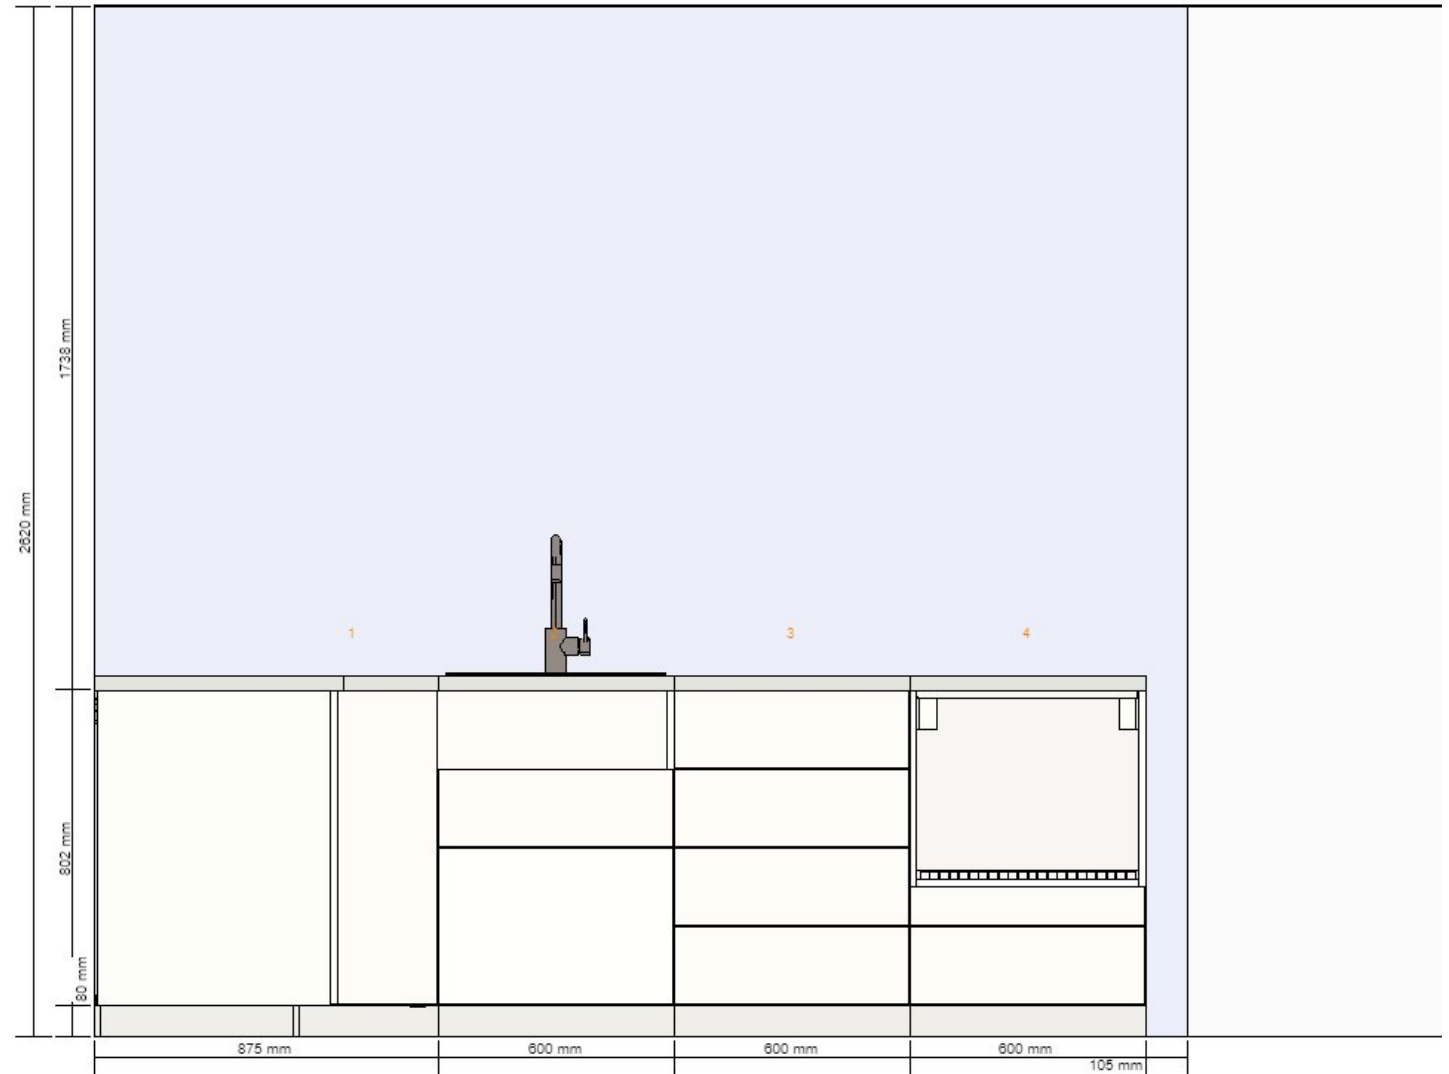

כל המידות במ"מ

שם הפרויקט
הצעת מחיר
שם הפרויקט
0001-1478-8265

שם 460

כלול במחיר הכולל
תאורה

מחיר כולל
18,550 ₪

רמז לסימא שלך

[ResNotFound:[Print_Frontpage_username_label]

חשוב
איקאה איננה יכולה לשאת באחריות על מידות החלל או על דיוק עיצוב הרהיטים בחלל. המחירים המוצגים בתוכנה, הם מחירי המוצרים בלבד, באיסוף עצמי. שירותי מדידה, הובלה והרכבה מתומחרים בנפרד ואינם כלולים במחיר המוצג.

הצעת מחיר - תצוגת העיצוב
0001-1478-8265

חשוב
איקאה איננה יכולה לשאת באחריות על מידות החלל או על דיוק עיצוב הרהיטים בחלל. המחירים המוצגים בתוכנה, הם מחירי המוצרים בלבד, באיסוף עצמי. שירותי מדידה, הובלה והרכבה מתומחרים בנפרד ואינם כלולים במחיר המוצג.