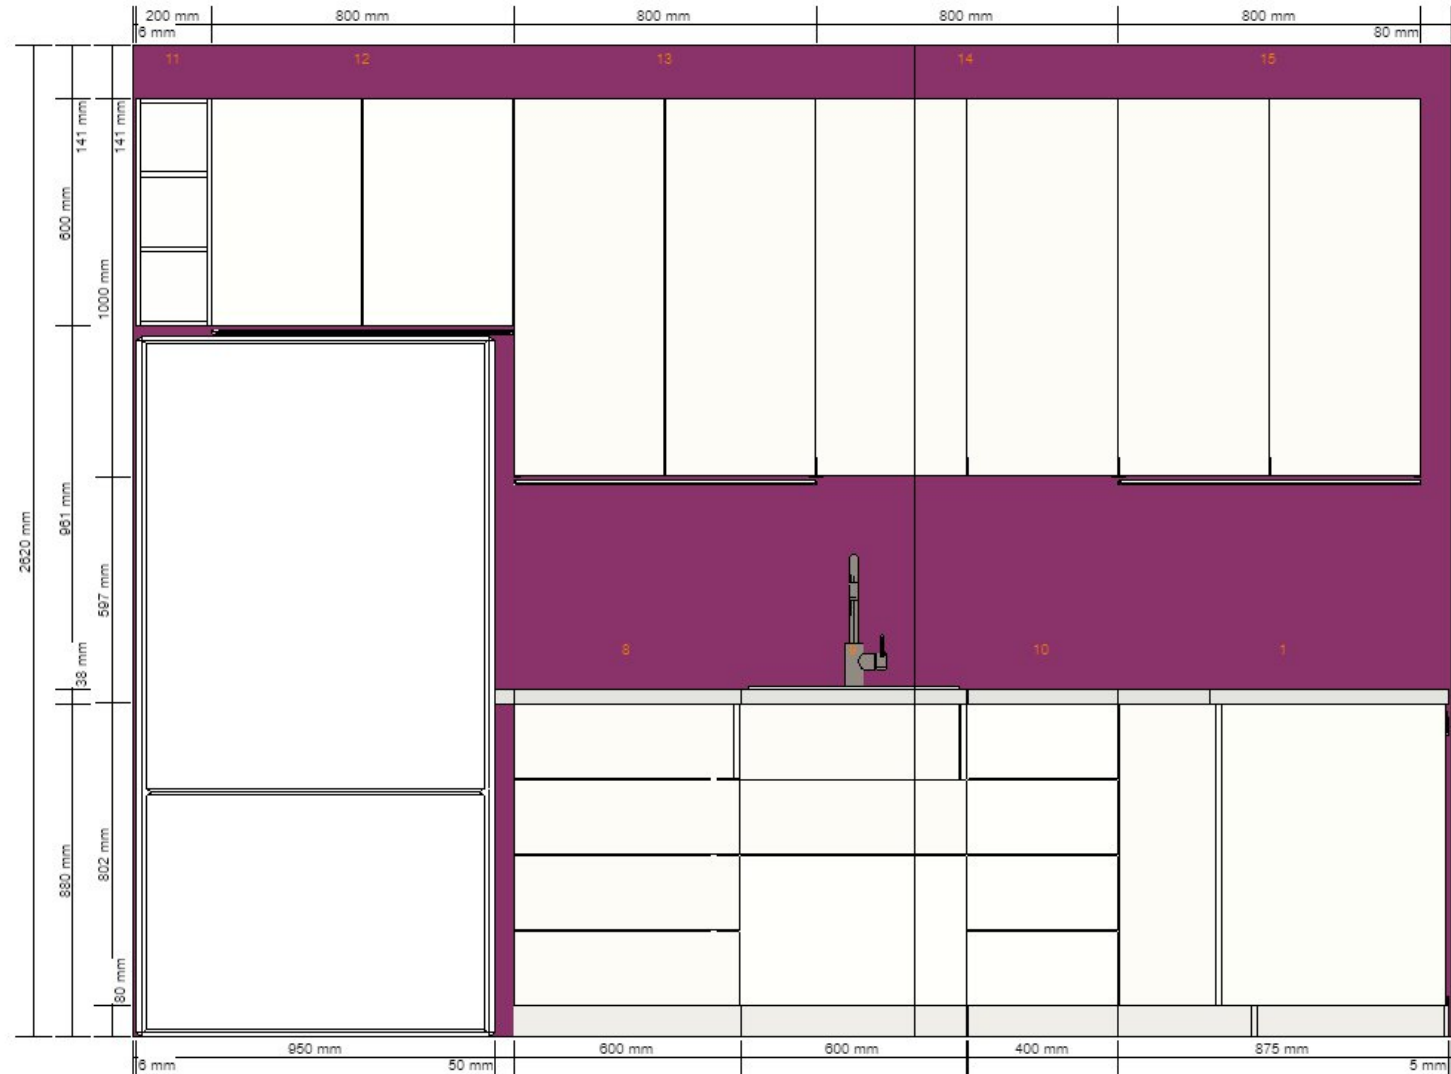

כל המידות במ"מ

שם הפרויקט
הצעת מחיר
שם הפרויקט
0001-1478-8265

שם 460

כלול במחיר הכולל
תאורה

מחיר כולל
18,550 ₪

רמז לסימא שלך

[ResNotFound:[Print_Frontpage_username_label]

חשוב
איקאה איננה יכולה לשאת באחריות על מידות החלל או על דיוק עיצוב הרהיטים בחלל. המחירים המוצגים בתוכנה, הם מחירי המוצרים בלבד, באיסוף עצמי. שירותי מדידה, הובלה והרכבה מתומחרים בנפרד ואינם כלולים במחיר המוצג.

הצעת מחיר - תצוגת העיצוב
0001-1478-8265

חשוב
איקאה איננה יכולה לשאת באחריות על מידות החלל או על דיוק עיצוב הרהיטים בחלל. המחירים המוצגים בתוכנה, הם מחירי המוצרים בלבד, באיסוף עצמי. שירותי מדידה, הובלה והרכבה מתומחרים בנפרד ואינם כלולים במחיר המוצג.

הצעת מחיר - קיר מערבי
0001-1478-8265

הצעת מחיר - קיר מערבי
0001-1478-8265

חשוב
איקאה איננה יכולה לשאת באחריות על מידות החלל או על דיוק עיצוב הרהיטים בחלל. המחירים המוצגים בתוכנה, הם מחירי המוצרים בלבד, באיסוף עצמי. שירותי מדידה, הובלה והרכבה מתומחרים בנפרד ואינם כלולים במחיר המוצג.