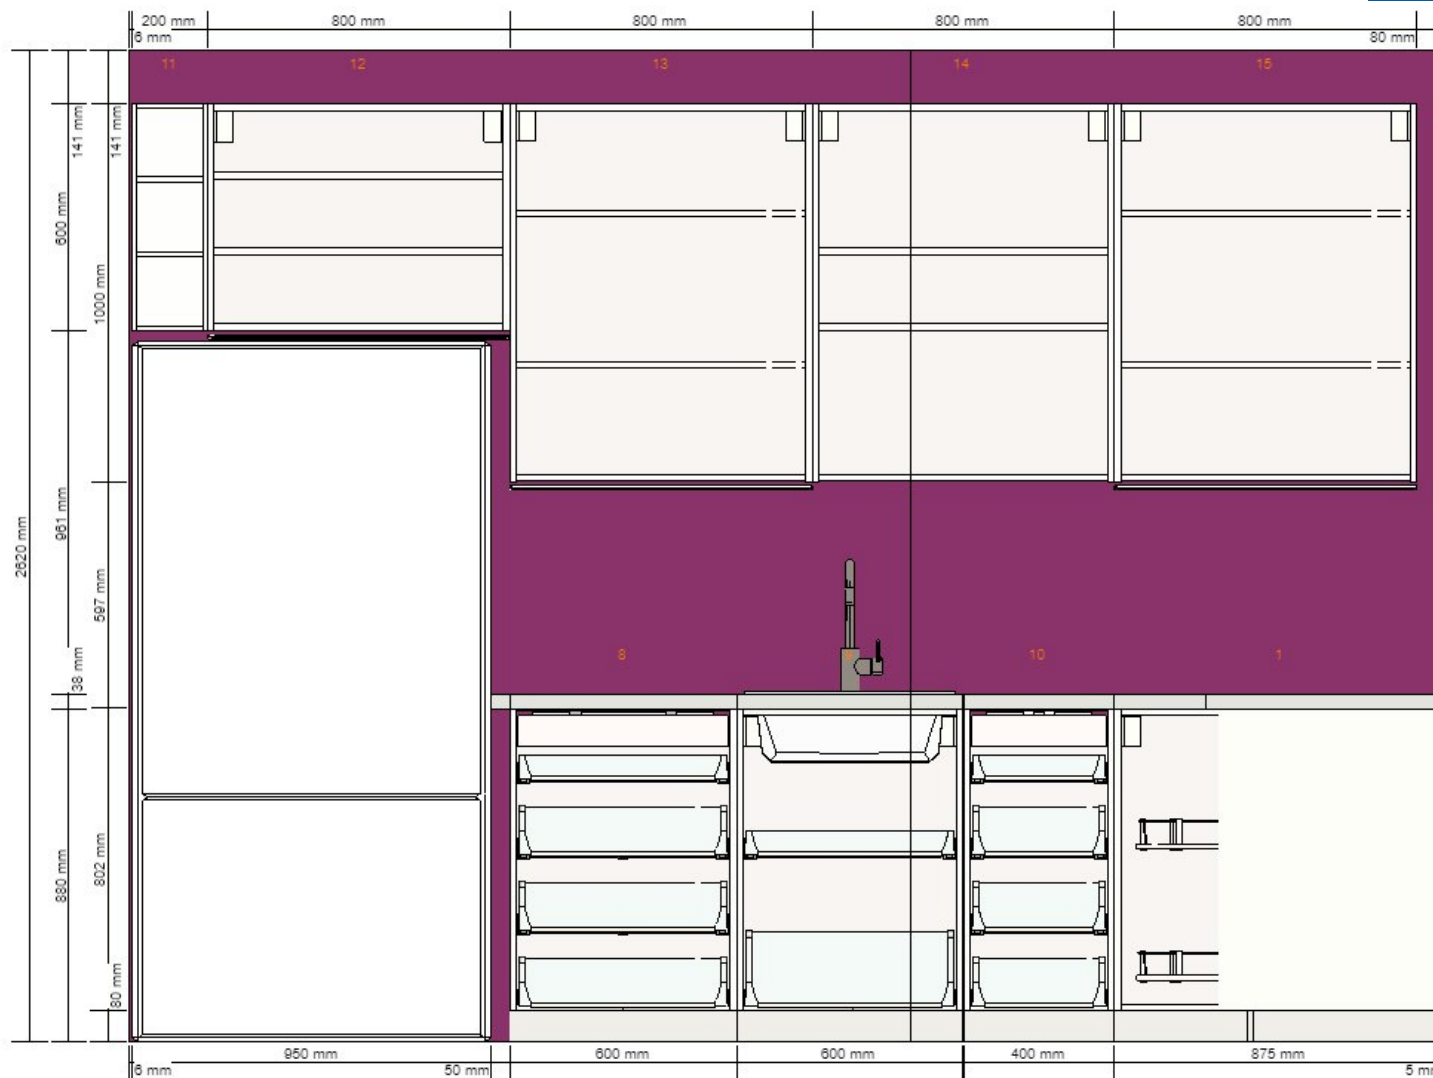

כל המידות במ"מ

שם הפרויקט
הצעת מחיר
שם הפרויקט
0001-1478-8265

שם 460

כלול במחיר הכולל
תאורה

מחיר כולל
18,550 ₪

רמז לסימא שלך

[ResNotFound:[Print_Frontpage_username_label]

חשוב
איקאה איננה יכולה לשאת באחריות על מידות החלל או על דיוק עיצוב הרהיטים בחלל. המחירים המוצגים בתוכנה, הם מחירי המוצרים בלבד, באיסוף עצמי. שירותי מדידה, הובלה והרכבה מתומחרים בנפרד ואינם כלולים במחיר המוצג.

הצעת מחיר - תצוגת העיצוב
0001-1478-8265

חשוב
איקאה איננה יכולה לשאת באחריות על מידות החלל או על דיוק עיצוב הרהיטים בחלל. המחירים המוצגים בתוכנה, הם מחירי המוצרים בלבד, באיסוף עצמי. שירותי מדידה, הובלה והרכבה מתומחרים בנפרד ואינם כלולים במחיר המוצג.

הצעת מחיר - קיר מערבי
0001-1478-8265

הצעת מחיר - קיר מערבי
0001-1478-8265

חשוב
איקאה איננה יכולה לשאת באחריות על מידות החלל או על דיוק עיצוב הרהיטים בחלל. המחירים המוצגים בתוכנה, הם מחירי המוצרים בלבד, באיסוף עצמי. שירותי מדידה, הובלה והרכבה מתומחרים בנפרד ואינם כלולים במחיר המוצג.