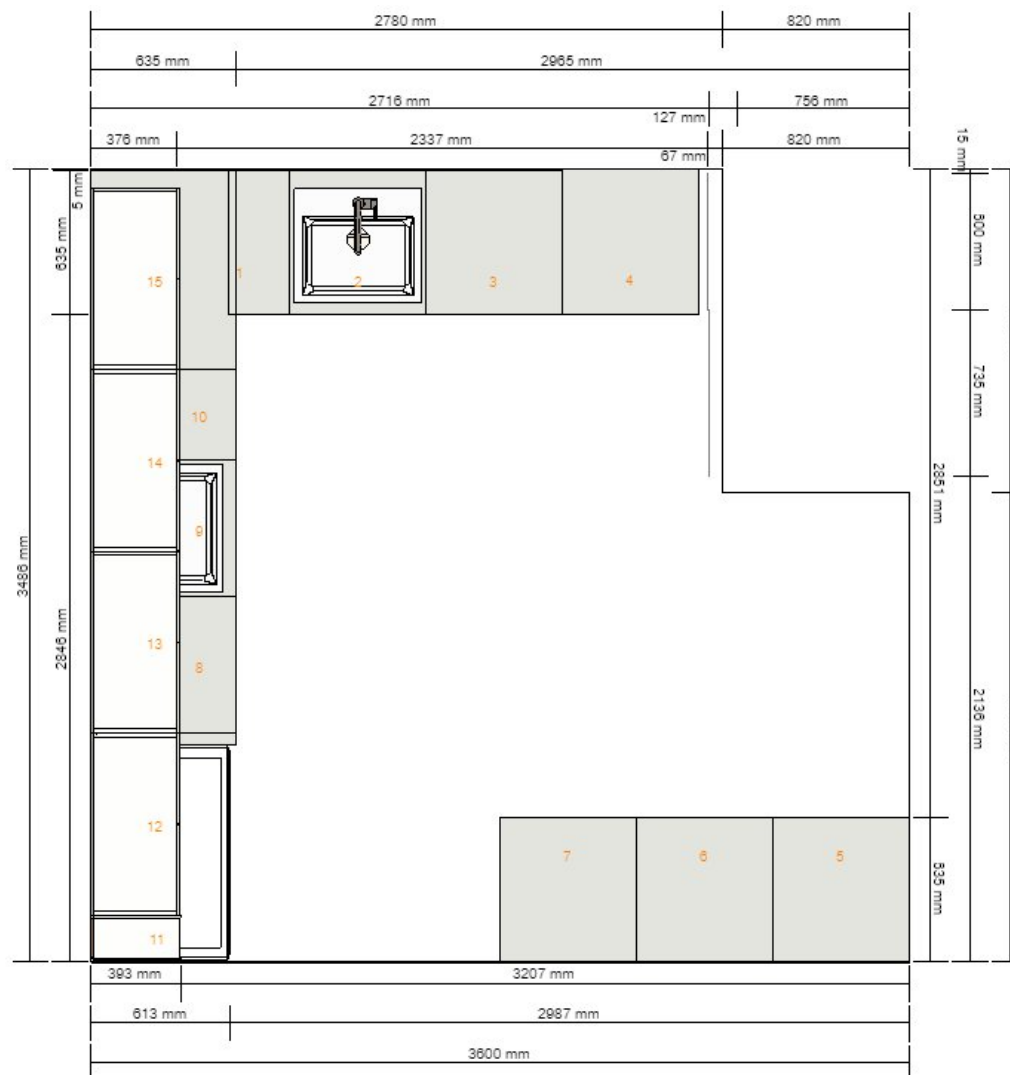

כל המידות במ"מ

שם הפרויקט
הצעת מחיר
שם הפרויקט
0001-1478-8265

שם 460

כלול במחיר הכולל
תאורה

מחיר כולל
18,550 ₪

רמז לסימא שלך

[ResNotFound:[Print_Frontpage_username_label]

חשוב
איקאה איננה יכולה לשאת באחריות על מידות החלל או על דיוק עיצוב הרהיטים בחלל. המחירים המוצגים בתוכנה, הם מחירי המוצרים בלבד, באיסוף עצמי. שירותי מדידה, הובלה והרכבה מתומחרים בנפרד ואינם כלולים במחיר המוצג.

הצעת מחיר - תצוגת העיצוב
0001-1478-8265

חשוב
איקאה איננה יכולה לשאת באחריות על מידות החלל או על דיוק עיצוב הרהיטים בחלל. המחירים המוצגים בתוכנה, הם מחירי המוצרים בלבד, באיסוף עצמי. שירותי מדידה, הובלה והרכבה מתומחרים בנפרד ואינם כלולים במחיר המוצג.

הצעת מחיר - קיר מערבי
0001-1478-8265

הצעת מחיר - קיר מערבי
0001-1478-8265

חשוב
איקאה איננה יכולה לשאת באחריות על מידות החלל או על דיוק עיצוב הרהיטים בחלל. המחירים המוצגים בתוכנה, הם מחירי המוצרים בלבד, באיסוף עצמי. שירותי מדידה, הובלה והרכבה מתומחרים בנפרד ואינם כלולים במחיר המוצג.