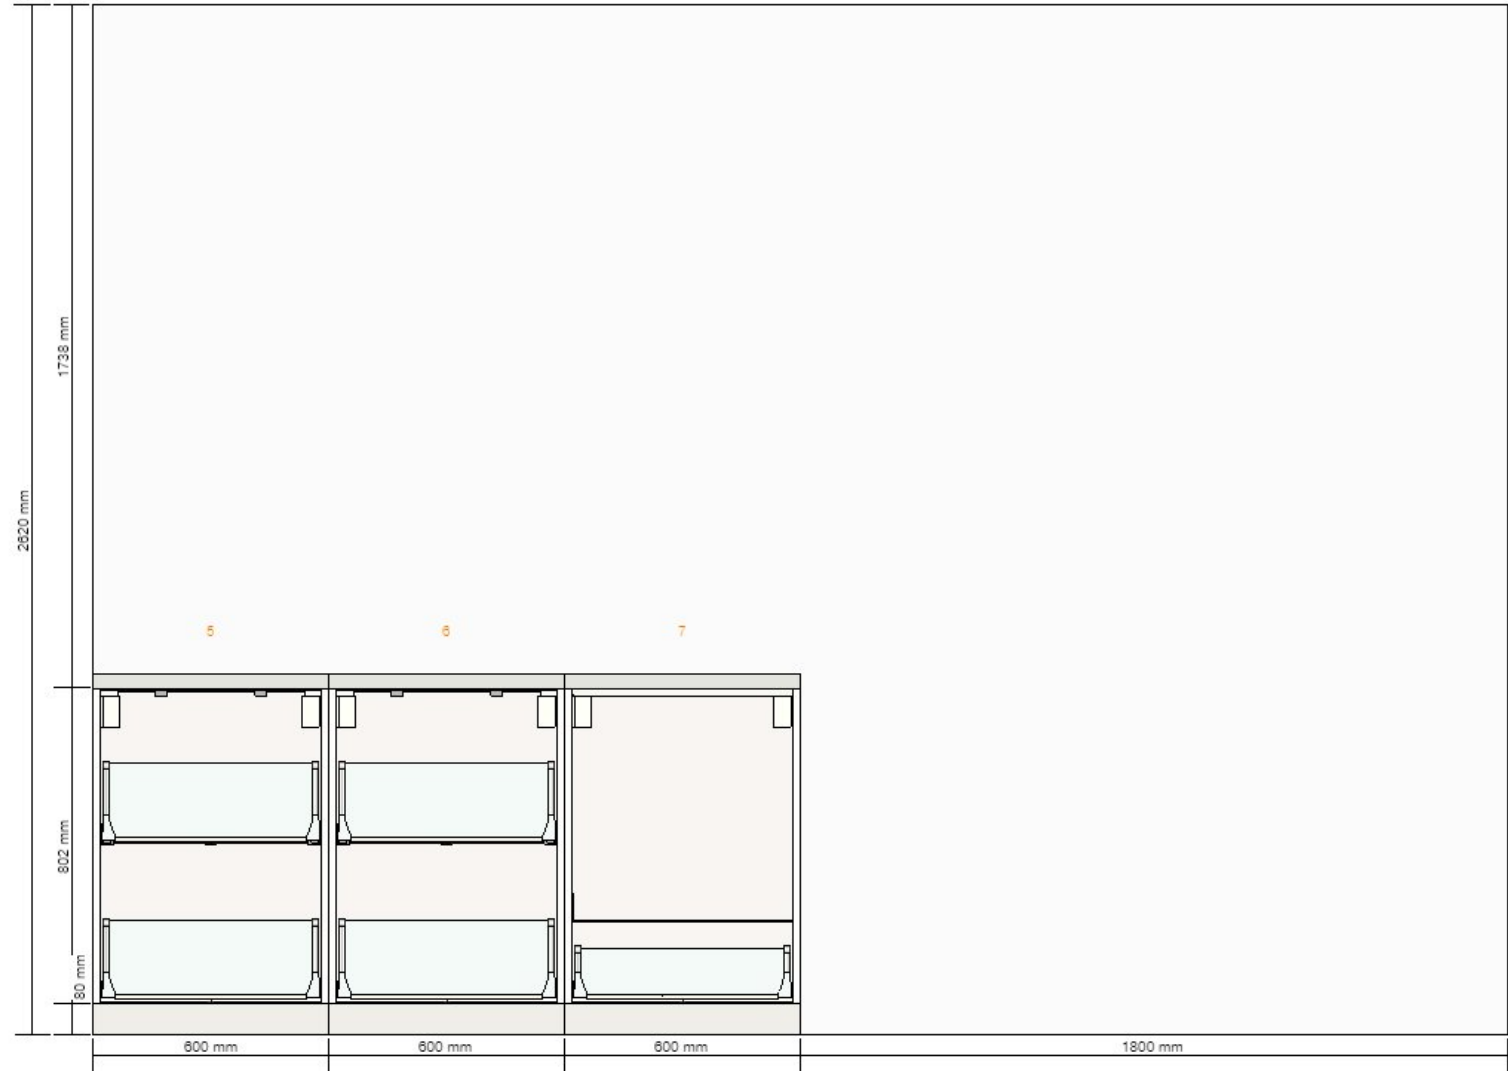

כל המידות במ"מ

שם הפרויקט
הצעת מחיר
שם הפרויקט
0001-1478-8265

שם 460

כלול במחיר הכולל
תאורה

מחיר כולל
18,550 ₪

רמז לסימא שלך

[ResNotFound:[Print_Frontpage_username_label]

חשוב
איקאה איננה יכולה לשאת באחריות על מידות החלל או על דיוק עיצוב הרהיטים בחלל. המחירים המוצגים בתוכנה, הם מחירי המוצרים בלבד, באיסוף עצמי. שירותי מדידה, הובלה והרכבה מתומחרים בנפרד ואינם כלולים במחיר המוצג.

הצעת מחיר - תצוגת העיצוב
0001-1478-8265

חשוב
איקאה איננה יכולה לשאת באחריות על מידות החלל או על דיוק עיצוב הרהיטים בחלל. המחירים המוצגים בתוכנה, הם מחירי המוצרים בלבד, באיסוף עצמי. שירותי מדידה, הובלה והרכבה מתומחרים בנפרד ואינם כלולים במחיר המוצג.

הצעת מחיר - קיר מערבי
0001-1478-8265

הצעת מחיר - קיר מערבי
0001-1478-8265

חשוב
איקאה איננה יכולה לשאת באחריות על מידות החלל או על דיוק עיצוב הרהיטים בחלל. המחירים המוצגים בתוכנה, הם מחירי המוצרים בלבד, באיסוף עצמי. שירותי מדידה, הובלה והרכבה מתומחרים בנפרד ואינם כלולים במחיר המוצג.