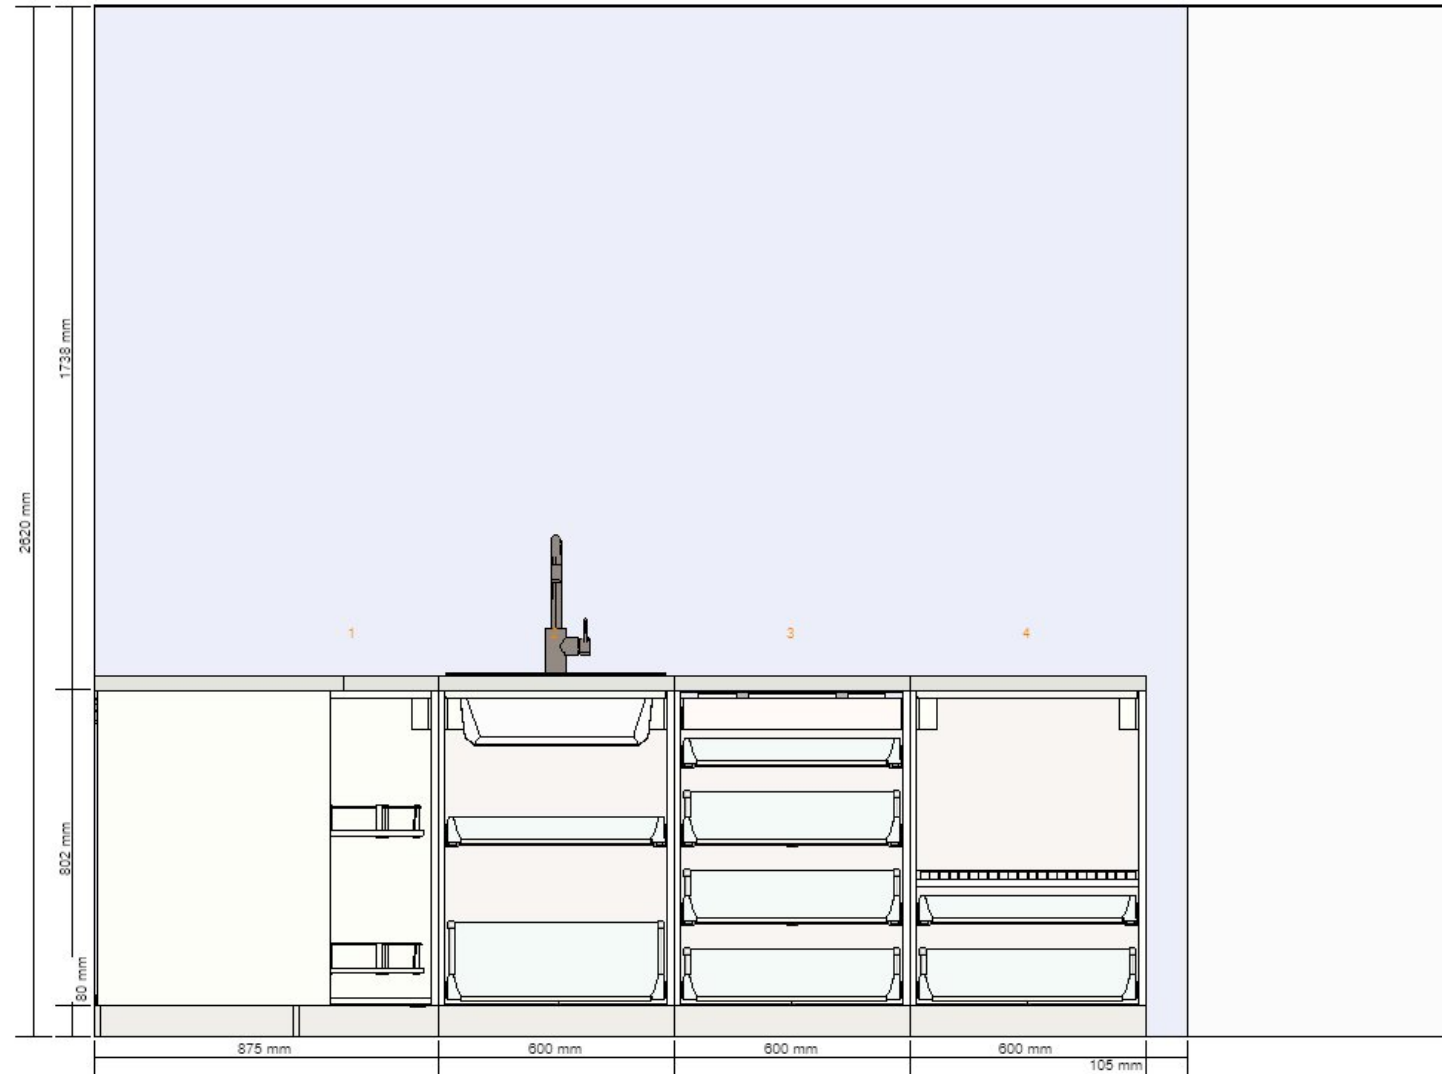

כל המידות במ"מ

שם הפרויקט
הצעת מחיר
שם הפרויקט
0001-1478-8265

שם 460

כלול במחיר הכולל
תאורה

מחיר כולל
18,550 ₪

רמז לסימא שלך

[ResNotFound:[Print_Frontpage_username_label]

חשוב
איקאה איננה יכולה לשאת באחריות על מידות החלל או על דיוק עיצוב הרהיטים בחלל. המחירים המוצגים בתוכנה, הם מחירי המוצרים בלבד, באיסוף עצמי. שירותי מדידה, הובלה והרכבה מתומחרים בנפרד ואינם כלולים במחיר המוצג.

הצעת מחיר - תצוגת העיצוב
0001-1478-8265

חשוב
איקאה איננה יכולה לשאת באחריות על מידות החלל או על דיוק עיצוב הרהיטים בחלל. המחירים המוצגים בתוכנה, הם מחירי המוצרים בלבד, באיסוף עצמי. שירותי מדידה, הובלה והרכבה מתומחרים בנפרד ואינם כלולים במחיר המוצג.

הצעת מחיר - קיר מערבי
0001-1478-8265

הצעת מחיר - קיר מערבי
0001-1478-8265

חשוב
איקאה איננה יכולה לשאת באחריות על מידות החלל או על דיוק עיצוב הרהיטים בחלל. המחירים המוצגים בתוכנה, הם מחירי המוצרים בלבד, באיסוף עצמי. שירותי מדידה, הובלה והרכבה מתומחרים בנפרד ואינם כלולים במחיר המוצג.