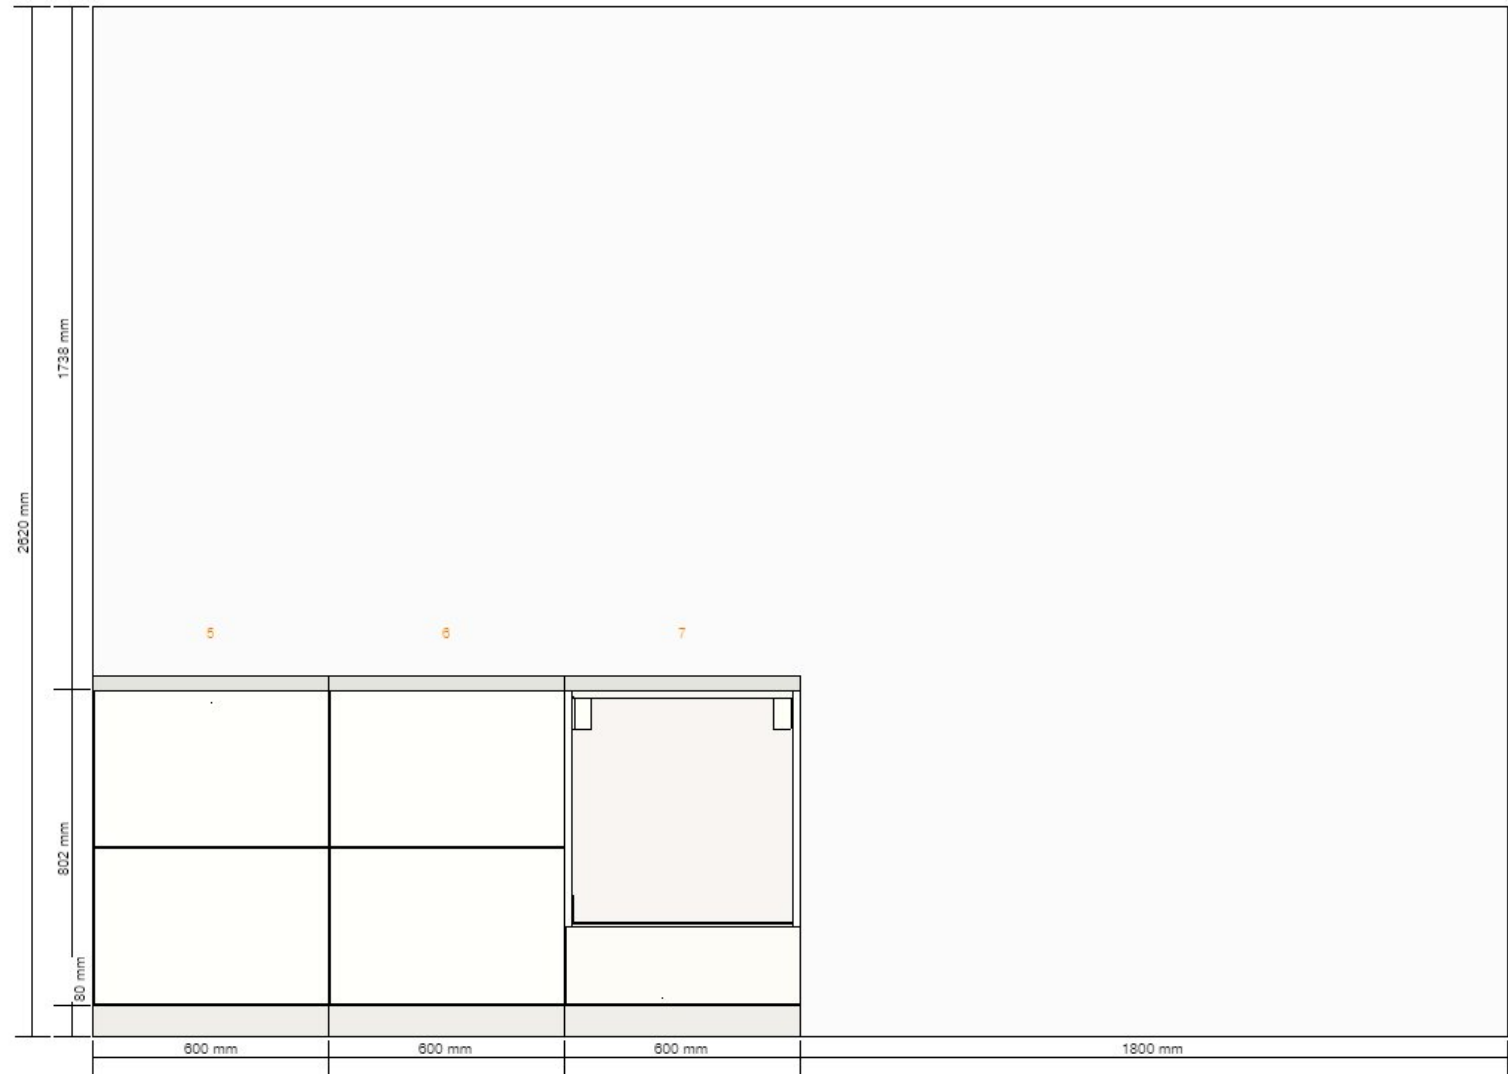

כל המידות במ"מ

שם הפרויקט
הצעת מחיר
שם הפרויקט
0001-1478-8265

שם 460

כלול במחיר הכולל
תאורה

מחיר כולל
18,550 ₪

רמז לסימא שלך

[ResNotFound:[Print_Frontpage_username_label]

חשוב
איקאה איננה יכולה לשאת באחריות על מידות החלל או על דיוק עיצוב הרהיטים בחלל. המחירים המוצגים בתוכנה, הם מחירי המוצרים בלבד, באיסוף עצמי. שירותי מדידה, הובלה והרכבה מתומחרים בנפרד ואינם כלולים במחיר המוצג.

הצעת מחיר - תצוגת העיצוב
0001-1478-8265

חשוב
איקאה איננה יכולה לשאת באחריות על מידות החלל או על דיוק עיצוב הרהיטים בחלל. המחירים המוצגים בתוכנה, הם מחירי המוצרים בלבד, באיסוף עצמי. שירותי מדידה, הובלה והרכבה מתומחרים בנפרד ואינם כלולים במחיר המוצג.