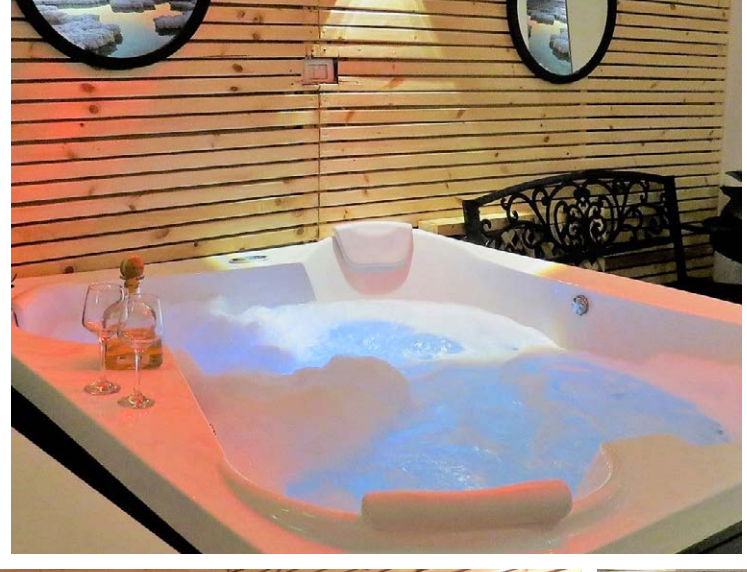

וילה תרשיש

וילת ספא באווירה כפרית ופסטורלית

1 קומת הספא
 בריכה מחוממת קוטר 3.2 מצופה עץ
 • ג'קוזי ל-4 אנשים, סאונה ושולחן סנוקר

1 הסלון והמטבח
 חלל הסלון והמטבח 80 מ"ר, שולחן נפתח ל-22 סועדים, בסלון ישנו חלון פנורמי הפונה לגינה מעוצבת

2 החדרים
 יח"ד + מרפסת, שירותים וג'קוזי בחדר. בנוסף 2 חדרים לזוגות, וצמוד אליהם חדר אמבטיה ושירותים. כמו כן יש בקומה פינת ישיבה בין החדרים כשהספה נפתחת וניתן להשכיב בה ילדים.

3 החדרים
 2 חדרי שינה בכל חדר מיטה זוגית + מיטה לילדים. צמוד אליהם חדר שירותים ומקלחת. כמו כן יש מרפסת עם פינת ישיבה לכיוון הנוף. ישנו חלל פתוח עם מיטה וניתן להשכיב שם ילדים.

וילת האירוח חופשה בירושלים בהר שמואל, כ-2 דקות נסיעה מירושלים, היא הלקוישן המושלם לחופשה ירושלמית רגועה, סמוך לעיר הבירה התוססת ולשלל האטרקציות שבה, אך עם זאת באווירה רגועה ואוויר הרים צלול, מקום כפרי ושקט. הווילה מפוארת ויוקרתית, מעוצבת ומסוגנת וכוללת חצר היקפית מטופחת. בוילה ארבע קומות, חמישה חדרי שינה, יחידת הורים עם מקלחת וג'קוזי, סלון רחב ידיים ומטבח פתוח ענק מאובזר ומתאים לציבור הדתי עם פלטת שבת ומיחם שבת. השולחן נפתח ל-22 סועדים וישנה אפשרות להוספת שולחן במידת הצורך. בכל קומה ישנה מרפסת הפונה לחצר המעוצבת, למדשאה או לנוף יפהפה של הרי ירושלים. חצר הווילה עוצבה עם גינה מרעננת המקיפה את הסלון. בחצר דשא, פינות ישיבה, טרמפולינה ונדנדה.

כמו כן יש לבית קומה מפנקת נפרדת מתחת לקומת הסלון. שיש בה בריכה מחוממת, ג'קוזי סאונה רפואית ישיבה, שולחן סנוקר, יש לקומה דלת עם נעילה לבטיחות וצניעות. "השקענו הרבה מאוד כדי שהווילה תענה על כל הצרכים של מי שגיע להתארח, זו וילה גדולה מאוד שמאכלסת את צוות קרוב מאוד לארחים ומעוצבת באופן מפואר ומזמין. היתרון הגדול שלנו הוא המיקום, באזור מאוד שקט ובאווירה כפרית ויחד עם זאת קרוב מאוד לכל האתרים והאתרים התירותיים בירושלים. בנוסף, מתחם האירוח נמצא בסמיכות לבתי כנסת חסידי, ספרדי וליטאי ומקווה, כך שניתן מענה מושלם לאוכלוסייה הדתית והחרדית".
 כמו כן יש אופציה לזוג באמצע שבוע להנות מכל הילה שתעמוד לשירותכם כולל הקומת ספא.