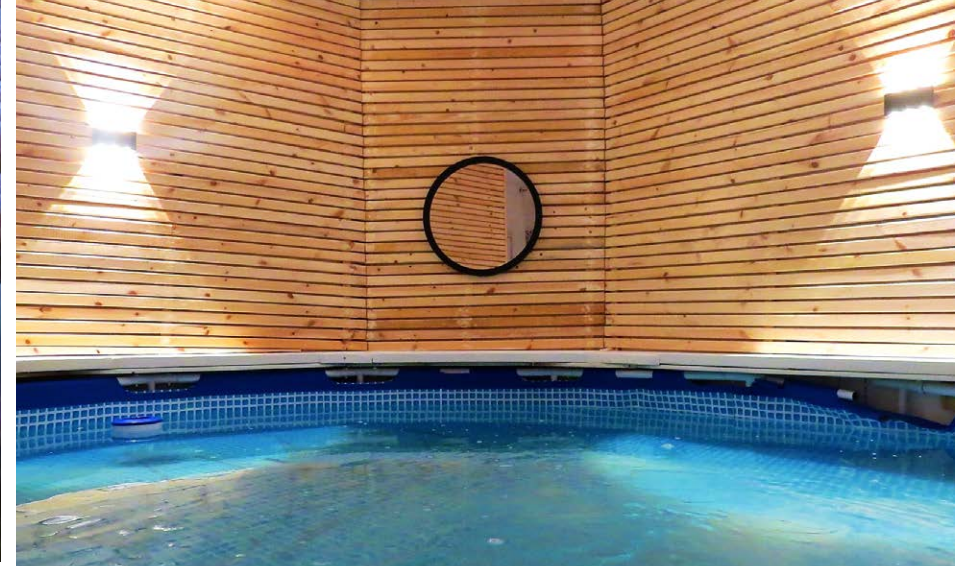

וילה תרשיש

וילת ספא באווירה כפרית ופסטורלית

1 קומת הספא
 בריכה מחוממת קוטר 3.2 מצופה עץ
 • ג'קוזי ל-4 אנשים, סאונה ושולחן סנוקר

1 הסלון והמטבח
 חלל הסלון והמטבח 80 מ"ר, שולחן נפתח ל-22 סועדים, בסלון ישנו חלון פנורמי הפונה לגינה מעוצבת

2 החדרים
 יח"ד + מרפסת, שירותים וג'קוזי בחדר. בנוסף 2 חדרים לזוגות, וצמוד אליהם חדר אמבטיה ושירותים. כמו כן יש בקומה פינת ישיבה בין החדרים כשהספה נפתחת וניתן להשכיב בה ילדים.

3 החדרים
 2 חדרי שינה בכל חדר מיטה זוגית + מיטה לילדים. צמוד אליהם חדר שירותים ומקלחת. כמו כן יש מרפסת עם פינת ישיבה לכיוון הנוף. ישנו חלל פתוח עם מיטה וניתן להשכיב שם ילדים.

וילת האירוח חופשה בירושלים בהר שמואל, כ-2 דקות נסיעה מירושלים, היא הלקוישן המושלם לחופשה ירושלמית רגועה, סמוך לעיר הבירה התוססת ולשלל האטרקציות שבה, אך עם זאת באווירה רגועה ואוויר הרים צלול, מקום כפרי ושקט. הווילה מפוארת ויוקרתית, מעוצבת ומסוגנת וכוללת חצר היקפית מטופחת. בוילה ארבע קומות, חמישה חדרי שינה, יחידת הורים עם מקלחת וג'קוזי, סלון רחב ידיים ומטבח פתוח ענק מאובזר ומתאים לציבור הדתי עם פלטת שבת ומיחם שבת. השולחן נפתח ל-22 סועדים וישנה אפשרות להוספת שולחן במידת הצורך. בכל קומה ישנה מרפסת הפונה לחצר המעוצבת, למדשאה או לנוף יפהפה של הרי ירושלים. חצר הווילה עוצבה עם גינה מרעננת המקיפה את הסלון. בחצר דשא, פינות ישיבה, טרמפולינה ונדנדה.

כמו כן יש לבית קומה מפנקת נפרדת מתחת לקומת הסלון. שיש בה בריכה מחוממת, ג'קוזי סאונה רפואית ישיבה, שולחן סנוקר, יש לקומה דלת עם נעילה לבטיחות וצניעות. "השקענו הרבה מאוד כדי שהווילה תענה על כל הצרכים של מי שגיע להתארח, זו וילה גדולה מאוד שמאכלסת את צוות קרוב מאוד לארחים ומעוצבת באופן מפואר ומזמין. היתרון הגדול שלנו הוא המיקום, באזור מאוד שקט ובאווירה כפרית ויחד עם זאת קרוב מאוד לכל האתרים והאתרים התירותיים בירושלים. בנוסף, מתחם האירוח נמצא בסמיכות לבתי כנסת חסידי, ספרדי וליטאי ומקווה, כך שניתן מענה מושלם לאוכלוסייה הדתית והחרדית".
 כמו כן יש אופציה לזוג באמצע שבוע להנות מכל הילה שתעמוד לשירותכם כולל הקומת ספא.