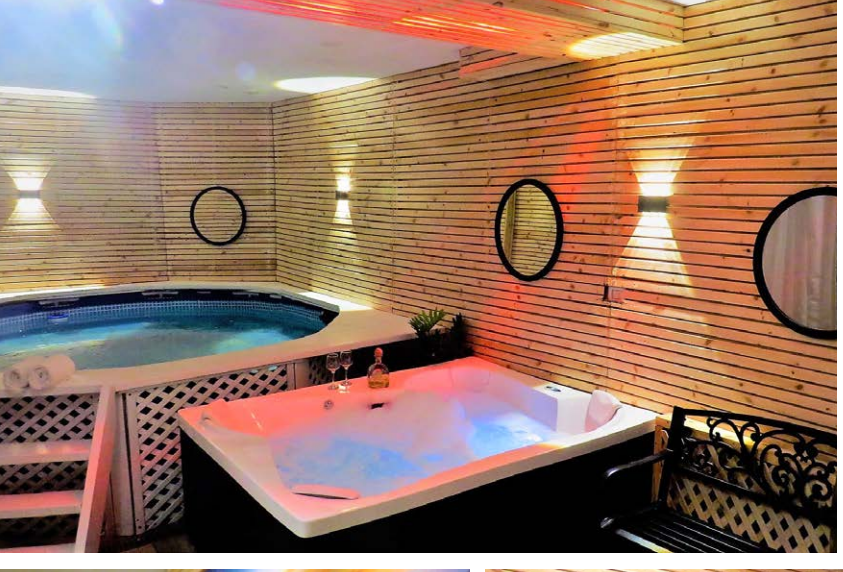

וילה תרשיש

וילת ספא באווירה כפרית ופסטורלית

1 קומת הספא
 בריכה מחוממת קוטר 3.2 מצופה עץ
 • ג'קוזי ל-4 אנשים, סאונה ושולחן סנוקר

1 הסלון והמטבח
 חלל הסלון והמטבח 80 מ"ר, שולחן נפתח ל-22 סועדים, בסלון ישנו חלון פנורמי הפונה לגינה מעוצבת

2 החדרים
 יח"ד + מרפסת, שירותים וג'קוזי בחדר. בנוסף 2 חדרים לזוגות, וצמוד אליהם חדר אמבטיה ושירותים. כמו כן יש בקומה פינת ישיבה בין החדרים כשהספה נפתחת וניתן להשכיב בה ילדים.

3 החדרים
 2 חדרי שינה בכל חדר מיטה זוגית + מיטה לילדים. צמוד אליהם חדר שירותים ומקלחת. כמו כן יש מרפסת עם פינת ישיבה לכיוון הנוף. ישנו חלל פתוח עם מיטה וניתן להשכיב שם ילדים.

וילת האירוח חופשה בירושלים בהר שמואל, כ-2 דקות נסיעה מירושלים, היא הלקוישן המושלם לחופשה ירושלמית רגועה, סמוך לעיר הבירה התוססת ולשלל האטרקציות שבה, אך עם זאת באווירה רגועה ואוויר הרים צלול, מקום כפרי ושקט. הווילה מפוארת ויוקרתית, מעוצבת ומסוגנת וכוללת חצר היקפית מטופחת. בוילה ארבע קומות, חמישה חדרי שינה, יחידת הורים עם מקלחת וג'קוזי, סלון רחב ידיים ומטבח פתוח ענק מאובזר ומתאים לציבור הדתי עם פלטת שבת ומיחם שבת. השולחן נפתח ל-22 סועדים וישנה אפשרות להוספת שולחן במידת הצורך. בכל קומה ישנה מרפסת הפונה לחצר המעוצבת, למדשאה או לנוף יפהפה של הרי ירושלים. חצר הווילה עוצבה עם גינה מרעננת המקיפה את הסלון. בחצר דשא, פינות ישיבה, טרמפולינה ונדנדה.

כמו כן יש לבית קומה מפנקת נפרדת מתחת לקומת הסלון. שיש בה בריכה מחוממת, ג'קוזי סאונה רפואית ישיבה, שולחן סנוקר, יש לקומה דלת עם נעילה לבטיחות וצניעות. "השקענו הרבה מאוד כדי שהווילה תענה על כל הצרכים של מי שגיע להתארח, זו וילה גדולה מאוד שמאכלסת את צוות קרוב מאוד לארחים ומעוצבת באופן מפואר ומזמין. היתרון הגדול שלנו הוא המיקום, באזור מאוד שקט ובאווירה כפרית ויחד עם זאת קרוב מאוד לכל האתרים והאתרים התירותיים בירושלים. בנוסף, מתחם האירוח נמצא בסמיכות לבתי כנסת חסידי, ספרדי וליטאי ומקווה, כך שניתן מענה מושלם לאוכלוסייה הדתית והחרדית".
 כמו כן יש אופציה לזוג באמצע שבוע להנות מכל הילה שתעמוד לשירותכם כולל הקומת ספא.