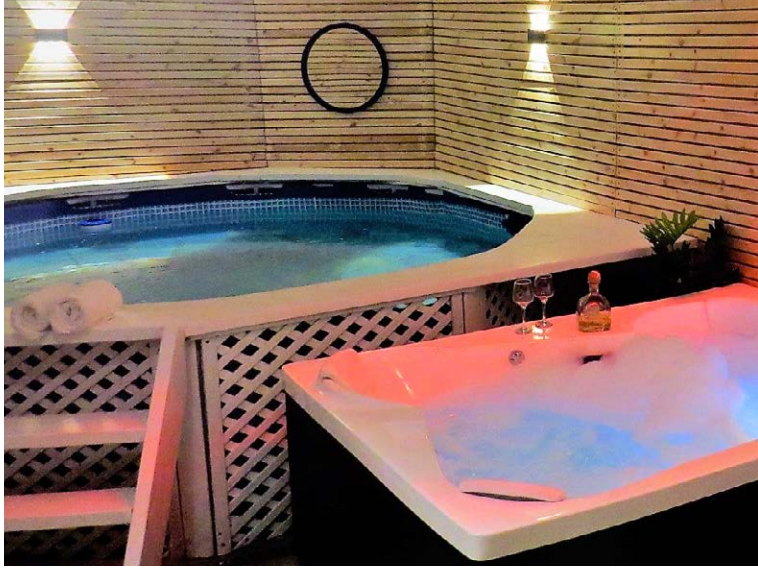

וילה תרשיש

וילת ספא באווירה כפרית ופסטורלית

1 קומת הספא
 בריכה מחוממת קוטר 3.2 מצופה עץ
 • ג'קוזי ל-4 אנשים, סאונה ושולחן סנוקר

1 הסלון והמטבח
 חלל הסלון והמטבח 80 מ"ר, שולחן נפתח ל-22 סועדים, בסלון ישנו חלון פנורמי הפונה לגינה מעוצבת

2 החדרים
 יח"ד + מרפסת, שירותים וג'קוזי בחדר. בנוסף 2 חדרים לזוגות, וצמוד אליהם חדר אמבטיה ושירותים. כמו כן יש בקומה פינת ישיבה בין החדרים כשהספה נפתחת וניתן להשכיב בה ילדים.

3 החדרים
 2 חדרי שינה בכל חדר מיטה זוגית + מיטה לילדים. צמוד אליהם חדר שירותים ומקלחת. כמו כן יש מרפסת עם פינת ישיבה לכיוון הנוף. ישנו חלל פתוח עם מיטה וניתן להשכיב שם ילדים.

וילת האירוח חופשה בירושלים בהר שמואל, כ-2 דקות נסיעה מירושלים, היא הלקוישן המושלם לחופשה ירושלמית רגועה, סמוך לעיר הבירה התוססת ולשלל האטרקציות שבה, אך עם זאת באווירה רגועה ואוויר הרים צלול, מקום כפרי ושקט. הווילה מפוארת ויוקרתית, מעוצבת ומסוגנת וכוללת חצר היקפית מטופחת. בוילה ארבע קומות, חמישה חדרי שינה, יחידת הורים עם מקלחת וג'קוזי, סלון רחב ידיים ומטבח פתוח ענק מאובזר ומתאים לציבור הדתי עם פלטת שבת ומיחם שבת. השולחן נפתח ל-22 סועדים וישנה אפשרות להוספת שולחן במידת הצורך. בכל קומה ישנה מרפסת הפונה לחצר המעוצבת, למדשאה או לנוף יפהפה של הרי ירושלים. חצר הווילה עוצבה עם גינה מרעננת המקיפה את הסלון. בחצר דשא, פינות ישיבה, טרמפולינה ונדנדה.

כמו כן יש לבית קומה מפנקת נפרדת מתחת לקומת הסלון. שיש בה בריכה מחוממת, ג'קוזי סאונה רפואית ישיבה, שולחן סנוקר, יש לקומה דלת עם נעילה לבטיחות וצניעות. "השקענו הרבה מאוד כדי שהווילה תענה על כל הצרכים של מי שגיע להתארח, זו וילה גדולה מאוד שמאכלסת את צוות קרוב מאוד לארחים ומעוצבת באופן מפואר ומזמין. היתרון הגדול שלנו הוא המיקום, באזור מאוד שקט ובאווירה כפרית ויחד עם זאת קרוב מאוד לכל האתרים והאתרים התירותיים בירושלים. בנוסף, מתחם האירוח נמצא בסמיכות לבתי כנסת חסידי, ספרדי וליטאי ומקווה, כך שניתן מענה מושלם לאוכלוסייה הדתית והחרדית".
 כמו כן יש אופציה לזוג באמצע שבוע להנות מכל הילה שתעמוד לשירותכם כולל הקומת ספא.