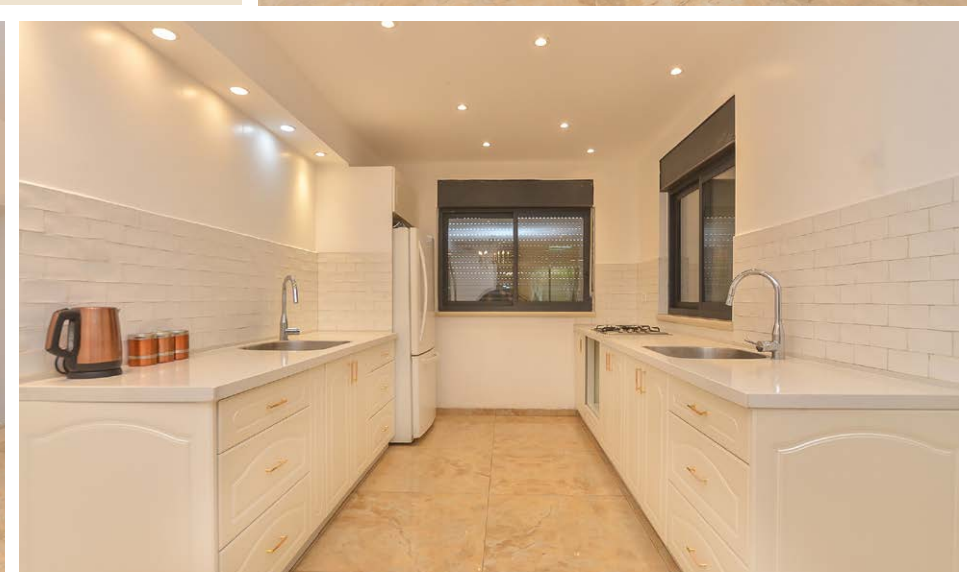

וילה תרשיש

וילת ספא באווירה כפרית ופסטורלית

1 קומת הספא
 בריכה מחוממת קוטר 3.2 מצופה עץ
 • ג'קוזי ל-4 אנשים, סאונה ושולחן סנוקר

1 הסלון והמטבח
 חלל הסלון והמטבח 80 מ"ר, שולחן נפתח ל-22 סועדים, בסלון ישנו חלון פנורמי הפונה לגינה מעוצבת