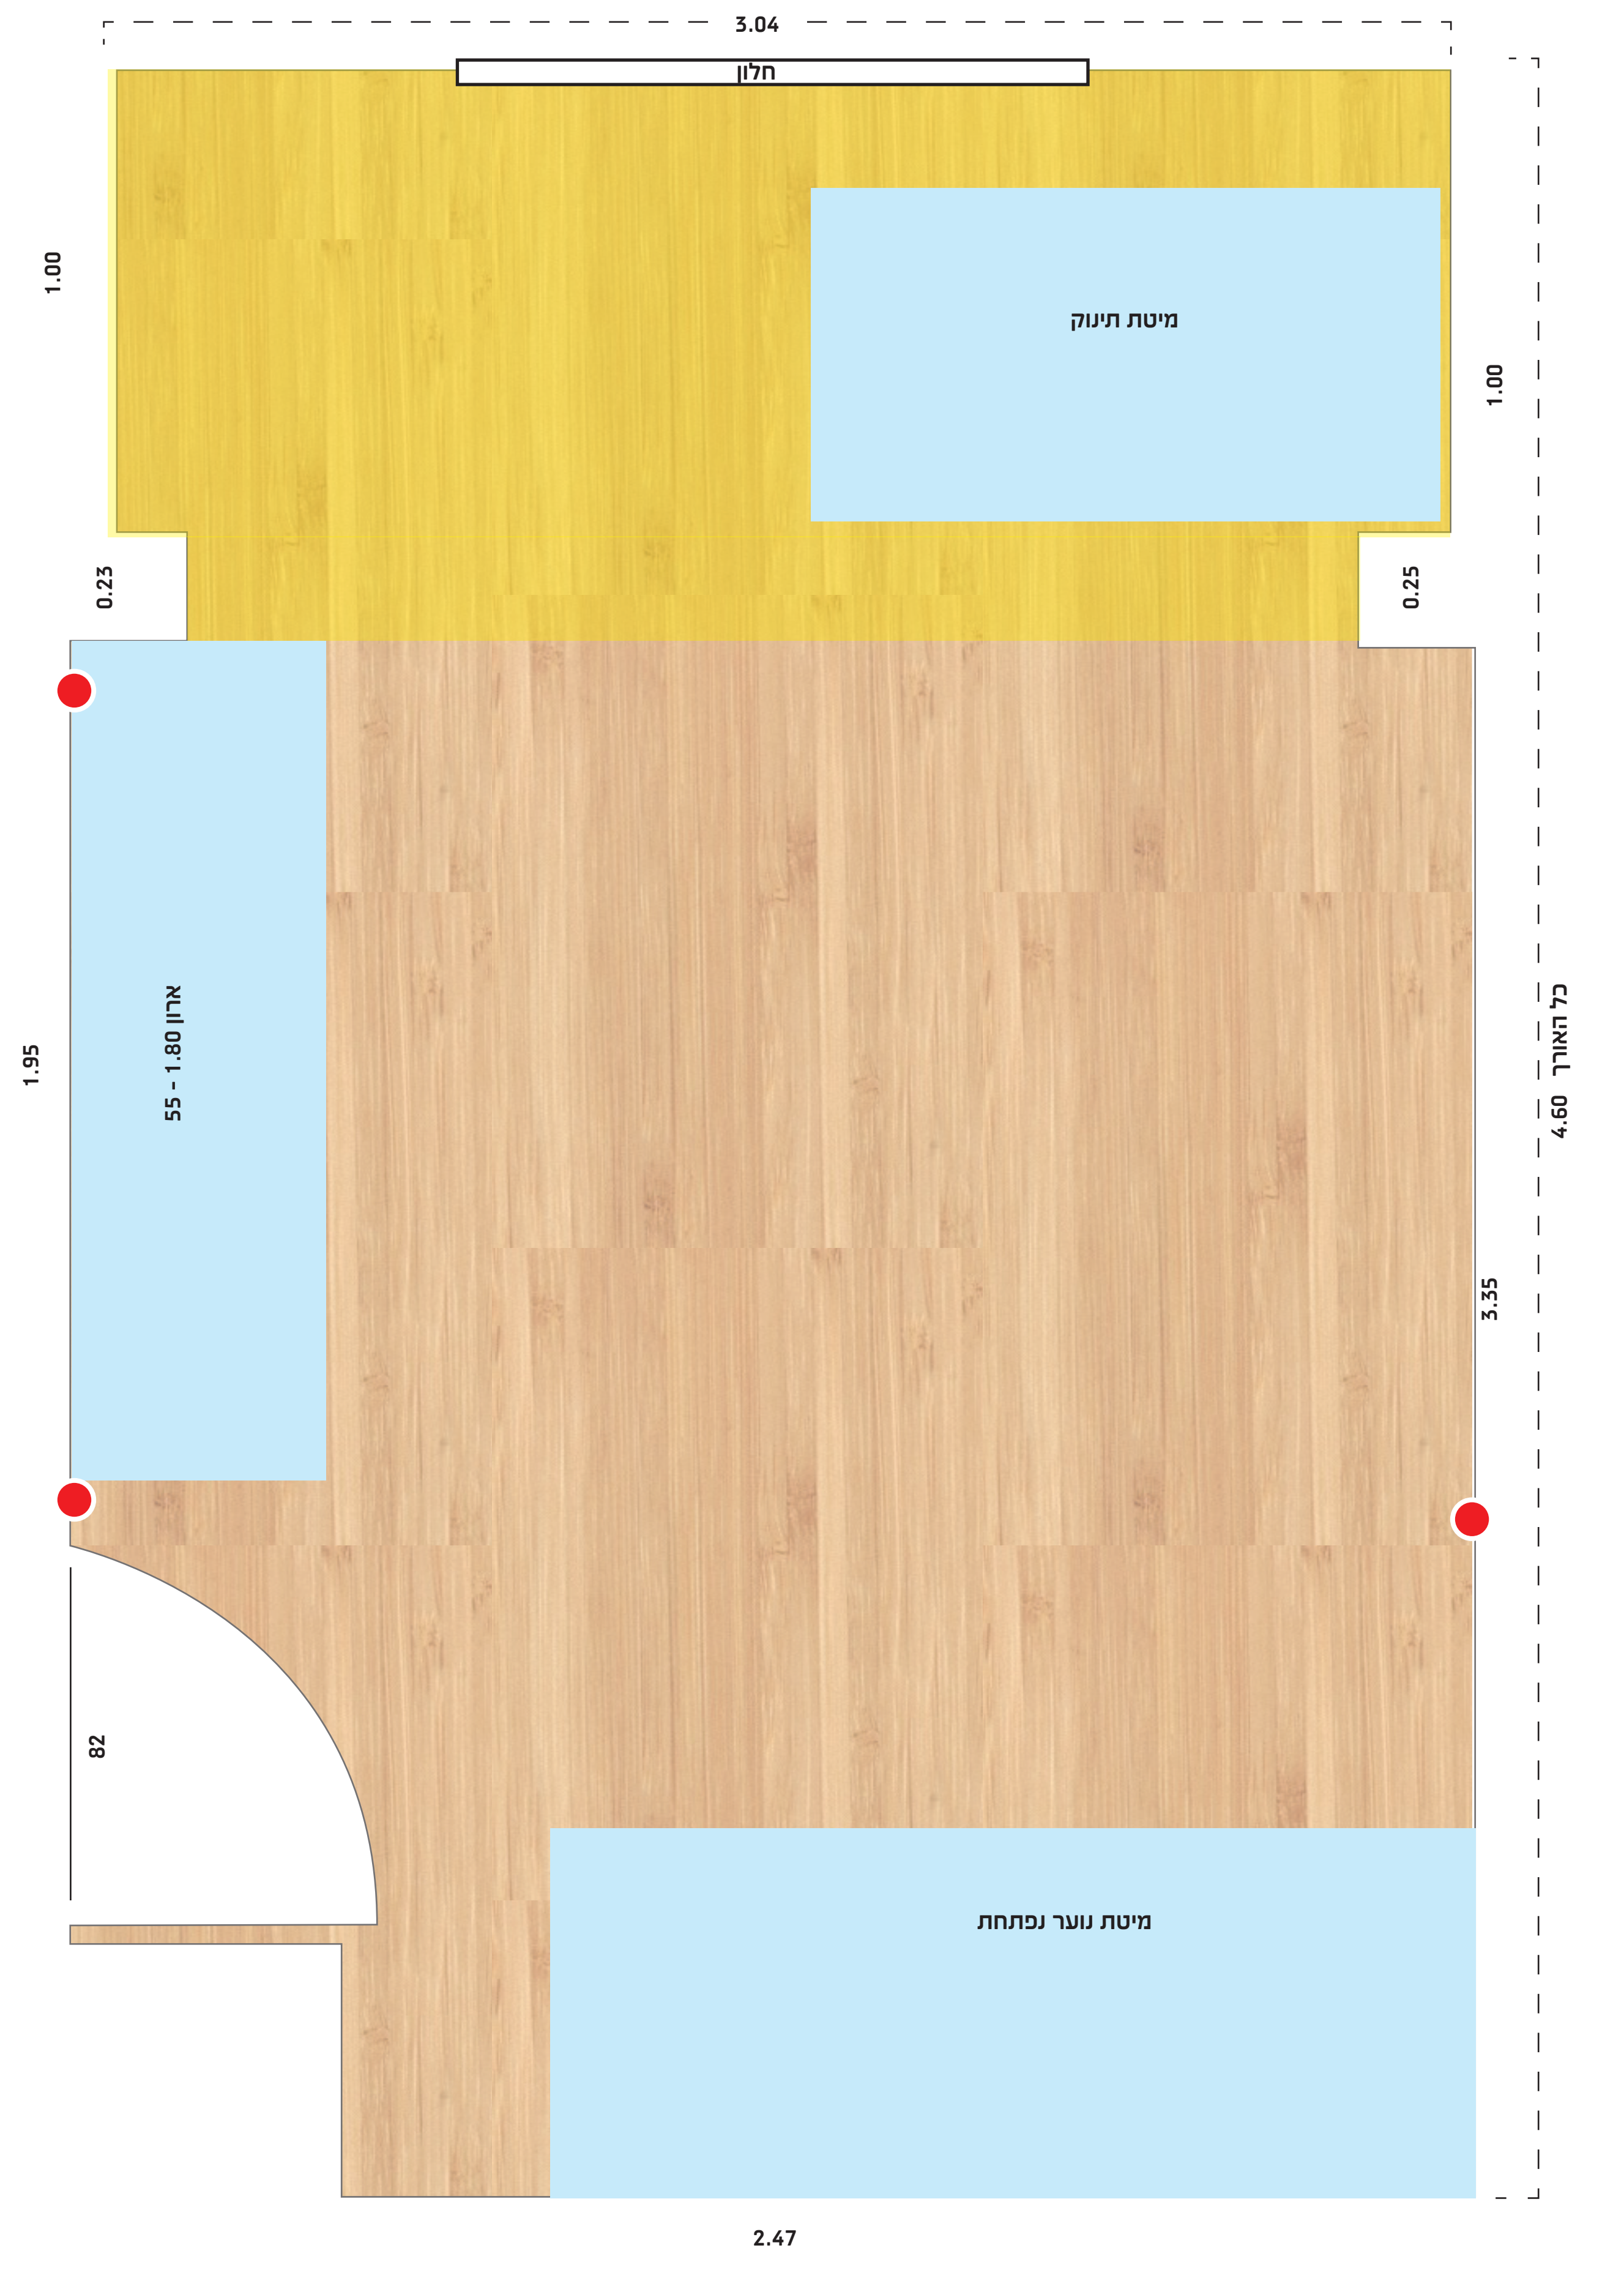

3.04

חלון

1.00

מיטת תינוק

1.00

0.23

0.25

כל האורך 4.60

3.35

ארון 55 - 1.80

1.95

82

מיטת נוער נפתחת

2.47

3.04

חלון

1.00

שולחן כתיבה

מיטת תינוק

1.00

0.23

0.25

ארון 55 - 1.80

מיטת נוער נפתחת

3.35

כל האורך 4.60

1.95

82

2.45

2.47