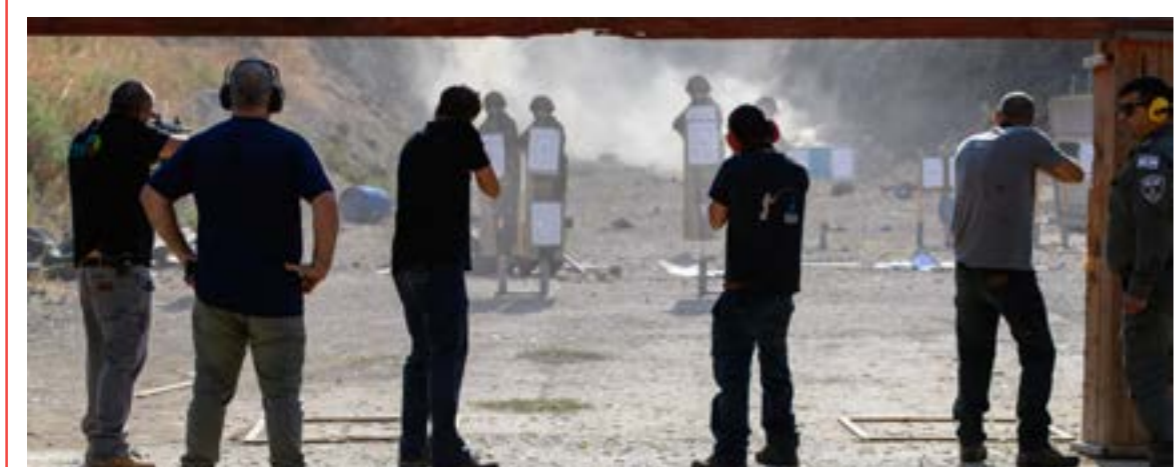

יומן מלחמה מצולם כל יום במייל ובמהדורה הדיגיטלית בשעה 20:00 בערב
יום חמישי כ"ז בתשרי תשפ"ד (08/12) גליון 5

בלינקו: "נספק לישראל כל תחמושת שתצטרך"

מזכיר המדינה האמריקני אנטוני בלינקו הגיע ארצה לביקור הודעות ותמיכה עם העם בישראל. בפגישתו עם רה"מ נתניהו הצהיר כי לישראל הזכות להגן על עצמה וארה"ב תגביר את משלוחי הנשק לארץ. צילום: חיים צה. לע"מ

דגלי דאע"ש אותרו על גופות המחבלים

דגלי דאע"ש אותרו על גופות מחבלים שאותרו בקיבוץ סופה שבקנטר עזה לאחר שחוסלו על ידי כוחות הביטחון. את הדגלים תכננו המחבלים להניף על עמדות צבאיות אותן יכבשו במהלך מתקפת הטרור

צה"ל מגביר את התקיפות שכונות שלמות בעזה נמחקות

המתיחות בגבול הצפון

תמונה שצולמה ממטולה בצד הישראלי של הגבול בה נראים עיתונאים לבנוניים במקומות תצפית לעבר ישראל

כיתות הכוננות בצפון מתחמשות

במנונה: תושבים בצפון עם רישיון אחזקת נשק עוברים הכשרה במטווח כשבסימנה יצטרפו לאלפי האזרחים שהחלו לשאת על גופם נשק כבשורה במסגרת תכנית משרד הבט"פ להגברת הביטחון האישי. צילום: אייל מרגולין/פלאש90