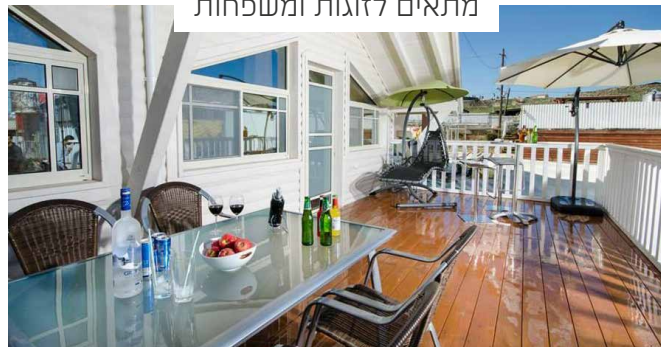

מלון הלפרין

מירון - גליל עליון

מס' חדרים: 6 יחידות אירוח + דירת אירוח.

מס' מיטות: סה"כ במתחם עד 36 איש.

פינוקים: חדרים מפנקים, מדשאה משותפת, אולם

אירועים ענק עד 80 איש. האירוח כולל מצעים, מגבות, ערכת רחצה, ערכת קפה (ללא ארוחות). קרוב לרשב"י.

טלפון ליצירת קשר: 052-658-5003

כנסו להכיר <

לקבלת הפרוספקט במייל שלחו מייל ל c@5683.co.il ורשמו בנושא: מלון הלפרין

לקבלת הפרוספקט למייל דרך הטלפון חייגו ל- *5683 שלוחה 92

מתאים לזוגות ומשפחות