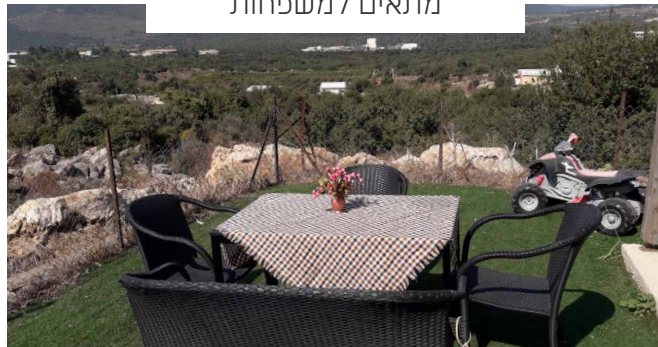

יילת נופש בקו הכנרת

טבריה - גליל תחתון

מס' חדרים: 6

מס' מיטות: 20-25

פינוקים: וילה 4 קומות מפוארת ומפנקת, מול נוף עוצר נשימה בקו ראשון לכנרת! מרפסת נוף מדהימה פינות ישיבה, ערסלים, נדנדה, חצר יפייפה עם טרמפולינה וספות ישיבה.

טלפון ליצירת קשר: 052-264-4001

כנסו להכיר >

לקבלת הפרוספקט במייל שלחו ל C@5683.CO.IL ורשמו בנושא: יילת נופש בקו הכנרת

לקבלת הפרוספקט למייל דרך הטלפון חייגו ל- *5683 שלוחה 170

מתאים למשפחות