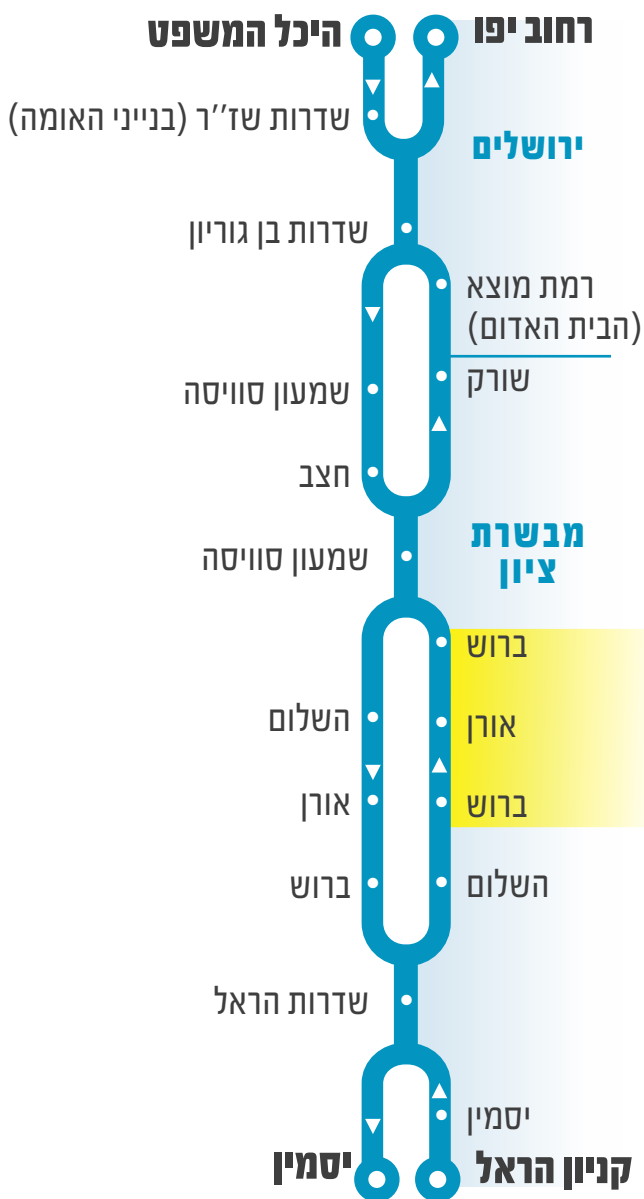

**מבשרת ציון (שכונה י"א) -
מבשרת ציון (קניון הראל)**

58

**שינוי
מסלול
ותגבור**

**מבשרת ציון (מחלף חמד) -
מבשרת ציון (מסוף שכונת המגרסה)**

60
חדש

מחלף חמד

מחלף הראל
קניון הראל
שדרות הראל
יצחק ניסים
הדרור
חרמון
הר מירון
כרמל
שדרות החושן
ברקת
שדרות החושן
שדרות הראל

מבשרת ציון (שכונה י"א) - מוצא עילית - ירושלים (בנייני האומה)

151
שינוי מסלול ותגבור

ירושלים (הר הצופים) -
מבשרת ציון (מסוף שכונת המגרסה)

152

שינוי
מסלול

מרטין בובר בנימין מזר

מרטין בובר (קמפוס הר הצופים)

ירושלים

אורן

שדרות הראל

מבשרת
ציון

קניון הראל

מחלף הראל

שדרות החוצבים (מועצה מקומית)

שדרות החוצבים

**מבשרת ציון (קניון הראל) -
ירושלים (בנייני האומה)**

154
שינוי מסלול ותגבור

מבשרת ציון (מסוף שכונת המגרסה) -
ירושלים (בנייני האומה)

157

שינוי
מסלול
ותגבור

**מבשרת ציון (מסוף שכונת המגרסה) -
ירושלים (א.ת. תלפיות)**

160
חדש

שדרות החוצבים

שדרות החוצבים (מועצה מקומית)