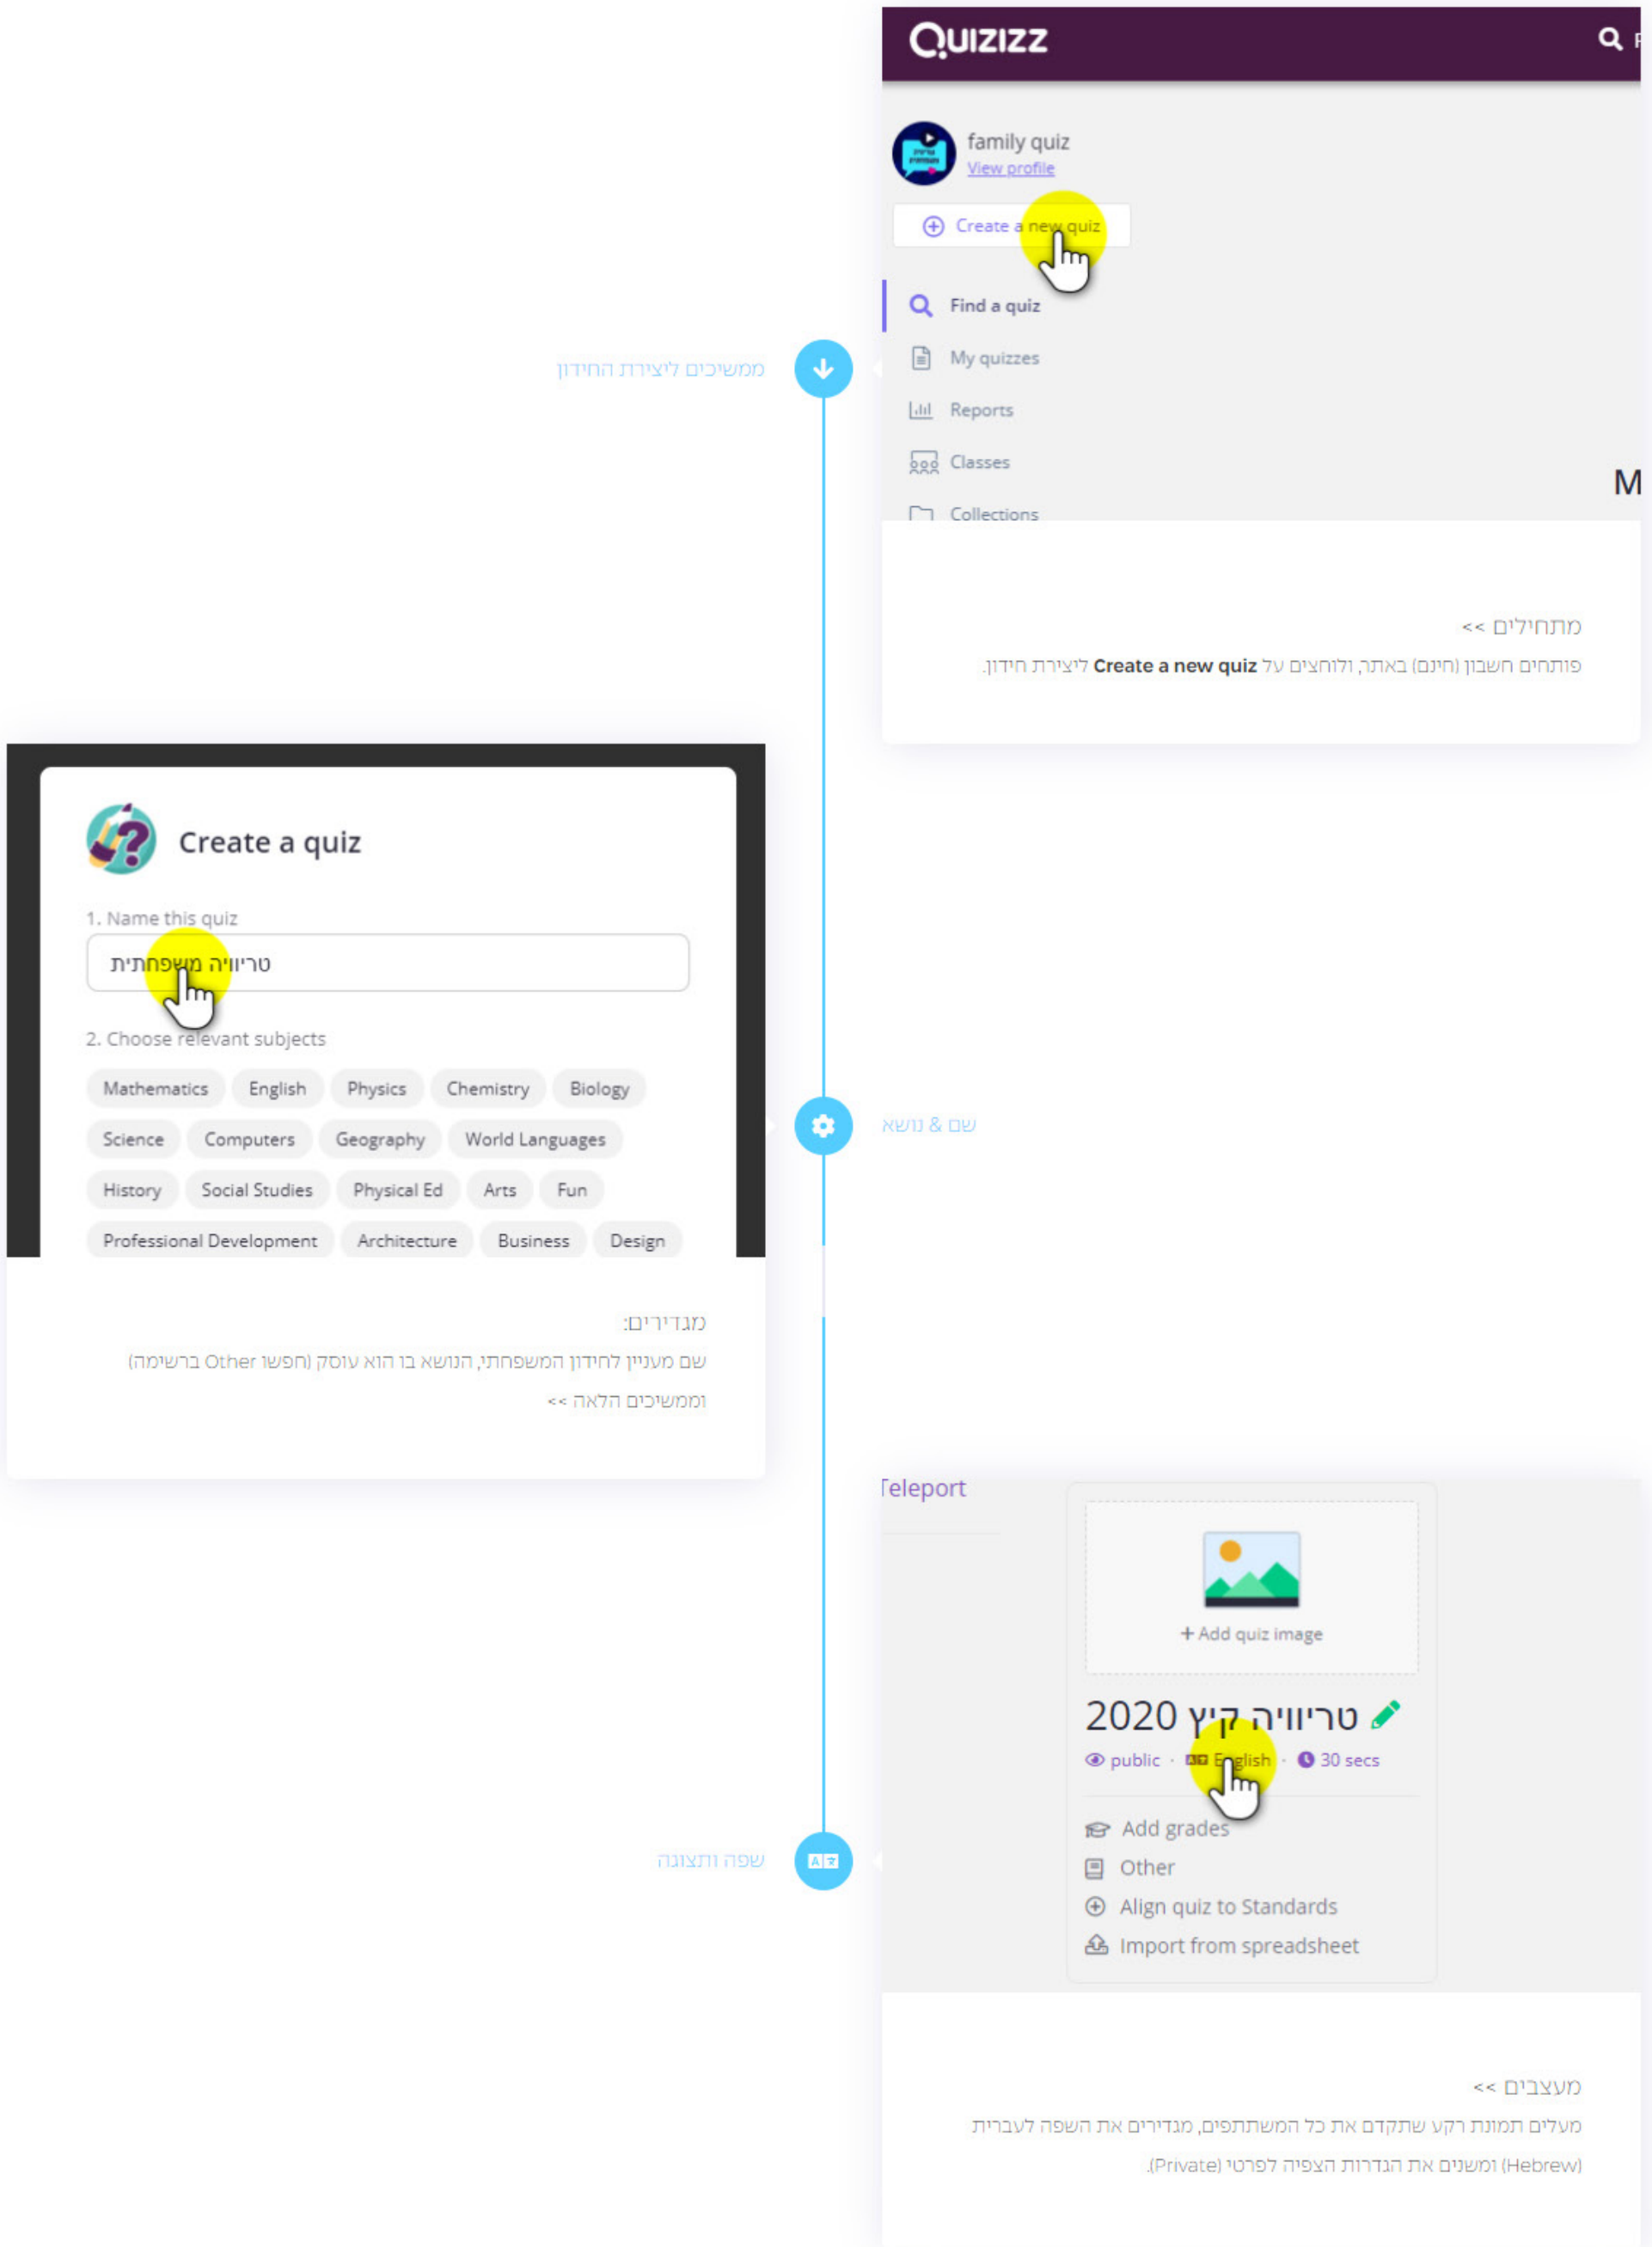

רוצים לשחק טריוויה?

חוקי רייך & מלחמת מוחות אונליין
במדריך קל ופשוט:
איך להכין חידון טריוויה משפחתי

לוחצים כאן ומתחילים <<

quizizz.com

פותחים חידון טריוויה

במהלך החידון תוכלו להוסיף, לשנות ולערוך בקלות:

<p>תמונות וקבצי שמע</p> <p>תוכלו להכניס תמונות כשאלה או כתשובות. וגם הקלטות או שירים (עד 10 שניות).</p>
<p>זמן מוקצב לעניית תשובה</p> <p>התאמת טיימר אישי לכל תשובה. החל מ-5 שניות ועד 15 דקות.</p>
<p>תצוגה מקדימה בכל שלב</p> <p>בצד ימין של המסך תוכלו לראות איך יראה החידון שלכם, ולעדכן בכל פעם כך שלא תהינה הפתעות.</p>

מתחילים לשאול שאלות...

Open-Ended

Poll

Fill-in-the-Blank

Checkbox

Multiple Choice

Check box = שאלה עם מס' תשובות נכונות

לשאלה שיש בה יותר מתשובה אחת נכונה. מסמנים את התשובות הנכונות בוי.