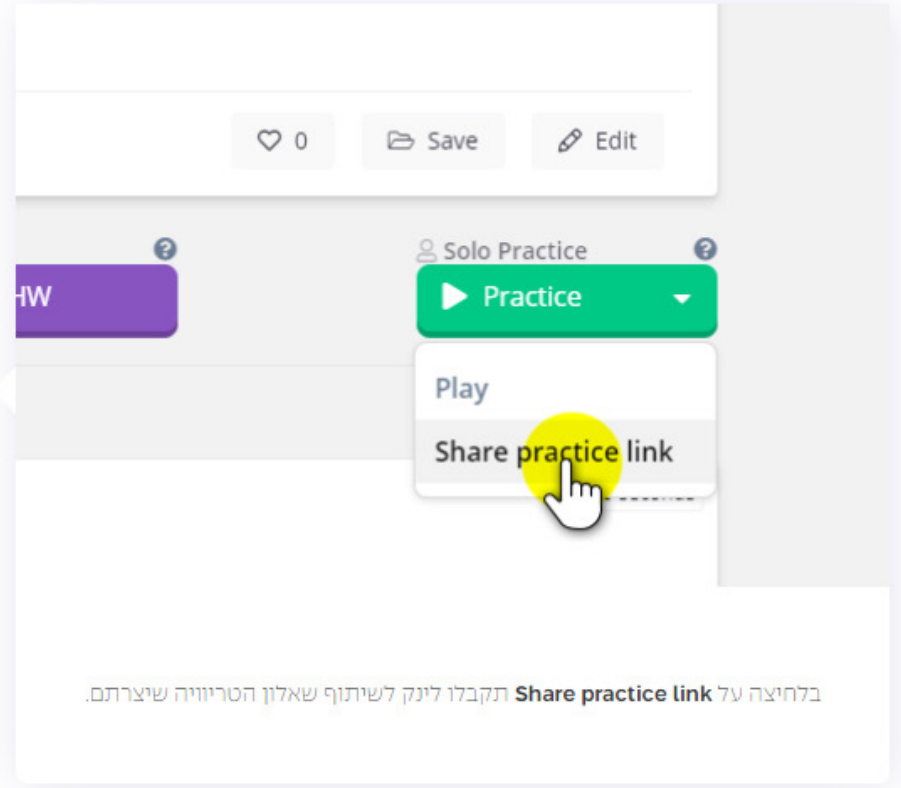

Practice << שאלון לשחקן בודד

אפשר תמיד לענות ללא הגבלת זמן או תאריך.

יוצרים קישור