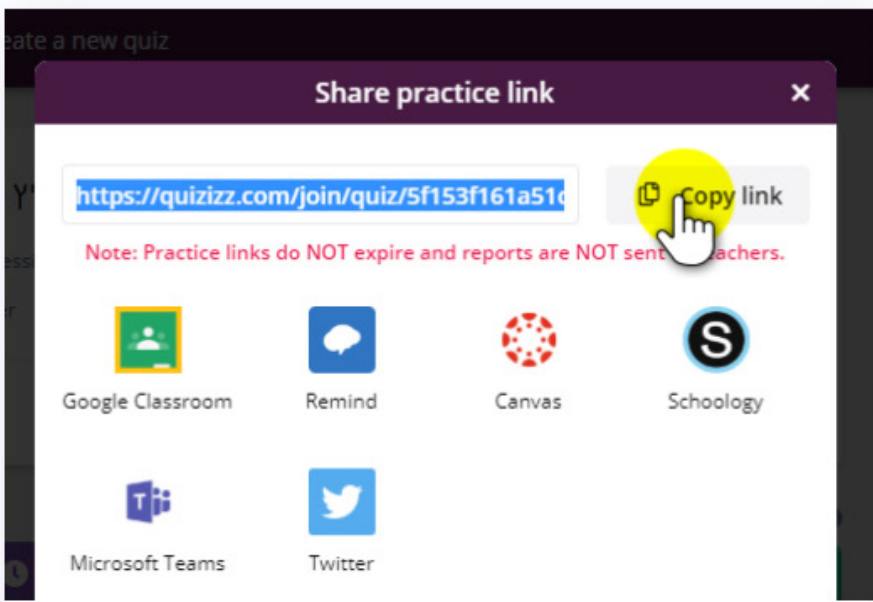

מפיצים בעולם