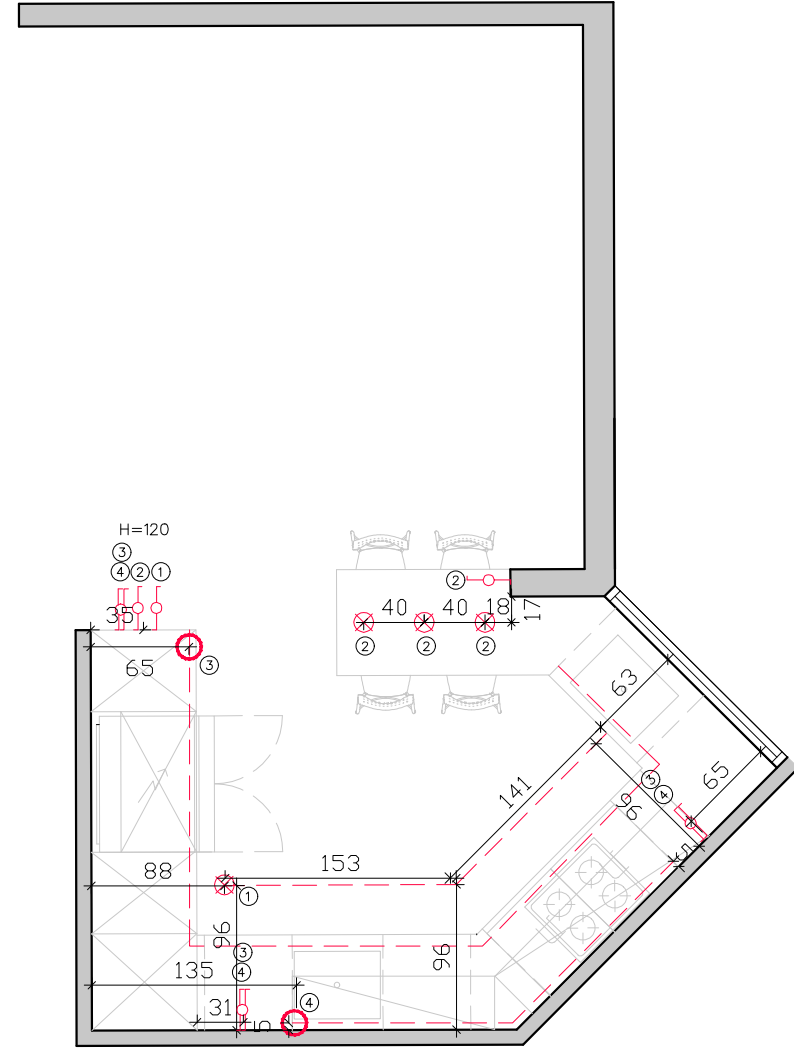

שם הגליון:
תוכנית תאורה

מספר הגליון: 6

קנ"מ: 1:50

הערות:

לעיון בלבד
לא לביצוע!

מיכל שלום
-מעצבת פנים-
0548592661

תאורת תקרה	⊗
ספוט	⊗
תאורת קיר	⊗
תאורה שקועה בתקרה	⊗
תאורה שקועה בקיר	⊗
מפסק יחיד	⊗
מפסק כפול	⊗
מפסק משולש	⊗
מפסק מחלף	⊗
מפסק מצלב	⊗
נקודת מאור מתחת לארון	⊗
פס כד	---

* כל המידות מתייחסות למרכז המפסק או המנורה אא"כ צוין אחרת
* כל המפסקים יהיו בגובה 1.15 מ' מהריצוף למעט אלה שצוינו אחרת