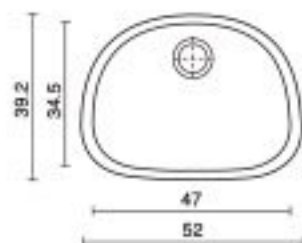

הדר HR525

כיור אובלי צורתו שקוע
הומוגני אחיד טיטן-קוורץ
8 ק"ג

מידות: 52x39.2x17.5 ס"מ

מחיר לכיור לבן: 895 ש"ח

מחיר לכיור בצבע: 1024 ש"ח

מחיר לכיור שחור: 1,074 ש"ח

מוצר:

חומר:

משקל:

מידות:

מחיר לכיור לבן:

מחיר לכיור בצבע:

מחיר לכיור שחור:

צבעוני TY497

כיור אובלי צורתו שקוע
הומוגני אחיד טיטן-קוורץ
6.5 ק"ג

מידות: 50x32.4x16.3 ס"מ

מחיר לכיור לבן: 810 ש"ח

מחיר לכיור בצבע: 850 ש"ח

מחיר לכיור שחור: 972 ש"ח

מוצר:

חומר:

משקל:

מידות:

מחיר לכיור לבן:

מחיר לכיור בצבע:

מחיר לכיור שחור:

ניתן להוסיף בתוספת תשלום ונטיל לחיצה או סיפון מתכת - ראה עמודים 134-135

המחירים בש"ח ואינם כוללים מע"מ ■ התמונות להמחשה בלבד ■ הכיורים לא כוללים ברזים

ממפרמ

199