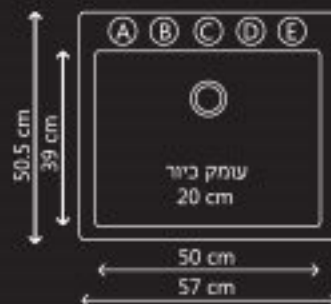

**מחיר לצרכן:**

ש2236	לבן
ש2415	צבע
ש2683	שחור

למבחר צבעים ראה עמוד 11  
 כולל ונטיל  
 כולל חור לברז  
 מחיר לחור נוסף 38 ש"ח  
 מתאים לארון 56cm

משטח חיתוך זכוכית  
 LP3040  
 מידה 30x40  
 ש260

רשת ייבוש גלילה  
 תואמת לכיוור  
 6AG5650  
 מידה 56x50  
 ש1090