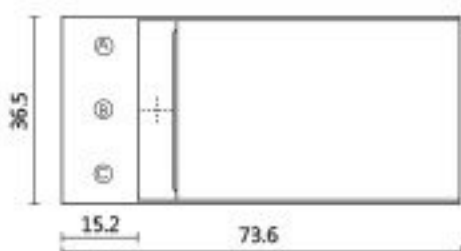

בציר U90350

מוצר:	כיור מונח או תלוי
חומר:	הומוגני אחיד טיטן-קוורץ
משקל:	14 ק"ג
ניתן לקבל עד:	3 חורים
מידות:	73.6x36.5x14 ס"מ
מחיר לכיור לבן:	1,490 ש"ח
מחיר לכיור בצבע:	1,565 ש"ח
מחיר לכיור שחור או גב שחור:	1,788 ש"ח
מחיר לחור:	35 ש"ח

ניתן להוסיף הטבעת Nano בחזית הכיור, בצד ימין, בצד שמאל.
המחיר להטבעה במט לכל צד 274 ש"ח
המחיר להטבעה בגוון אחיד לכל צד 520 ש"ח

ניתן להוסיף בתוספת תשלום ונטיל לחיצה או סיפון מתכת - ראה עמודים 134-135

המחירים בש"ח ואינם כוללים מע"מ ■ התמונות להמחשה בלבד ■ הכיורים לא כוללים ברזים

מבט מלמעלה