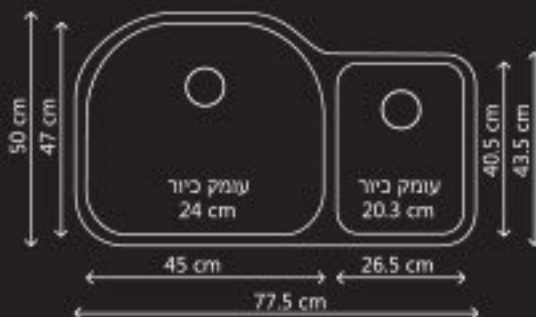

מחיר

מחיר לצרכן:

ESTO4526 2120 ₪

כולל 2 ונטילים
כולל 2 כיסוי מחבט לונטיל
מתאים לארון 76cm

משטח חיתוך זכוכית
LP3040
מידה 30x40
260 ₪

רשת ייבוש גלילה
תואמת לכיוור
6AG3844
מידה 38x44
690 ₪