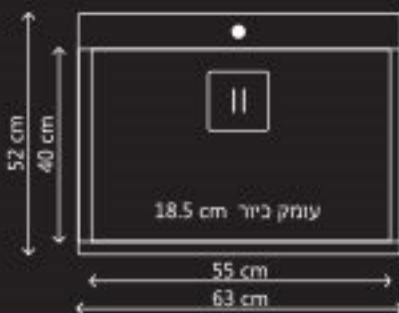

מחיר לצרכן:

ש"ח 5946 AS-SB630

כולל חור לברז
מחיר לחור נוסף ש"ח 38
כולל ונטיל
כולל כיסוי מרובע לונטיל
מתאים לארון 57cm

ממדין

המחירים בש"ח ואינם כוללים מע"מ ■ התמונות להמחשה בלבד ■ הכיור כולל ציפוי cast&steel