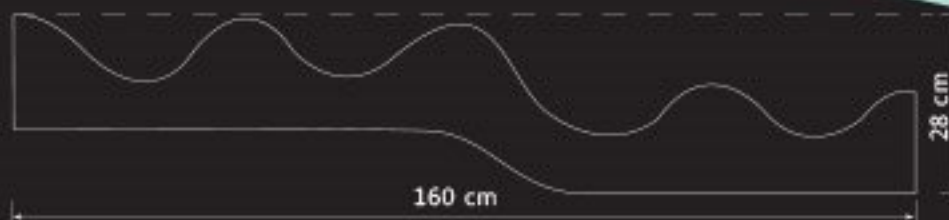

ACCESSORIES^{Bath}

ברז רחצה לכיור ילדים
דגם **Toy**
גימור צבעוני
מחיר לצרכן 2294 ש"ח

כיור רחצה רביעיה, מתאים לילדים קטנים וקטנטנים
יציקת טיטן קוורץ לבן או פרגמון עם ניקוז נסתר
ניתן להתקין עד ארבעה ברזים לפי דרישת הלקוח
דגם **ToyRiver**

מחיר לצרכן לכיור לבן 3260 ש"ח
מחיר לצרכן לכיור פרגמון 3423 ש"ח

מאקס