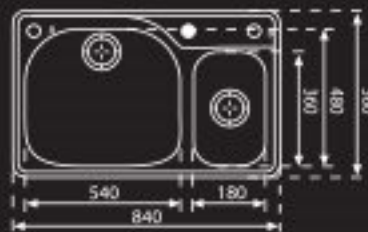

כולל 2 ונטילים
כולל חור לבד
מחיר לחור נוסף 38 ש"ח
מתאים לארון 78cm
עומק כיור 18.5cm
עומק כיור שזת 14cm

מחיר לצרכן:
PCX 660 7536 ש"ח

המחירים בש"ח ואינם כוללים מע"מ ■ התמונות להמחשה בלבד

מיקרו אפ