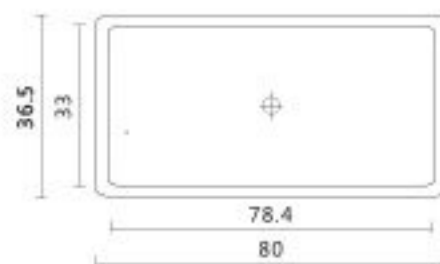

ניתן להוסיף בתוספת תשלום ונטיל לחיצה או סיפון מתכת - ראה עמודים 134-135