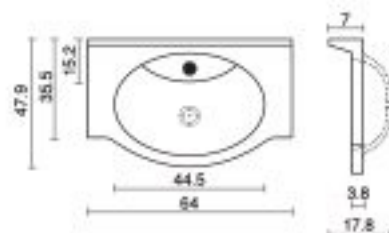

אורנית 0T640

מוצר: כיור משטח צורתי כולל חור לבר
חומר: הומוגני אחיד טיטן-קוורץ
משקל: 21 ק"ג
מידות: 64x47.9x17.8 ס"מ
מחיר לכיור לבן: 1,980 ש"ח
מחיר לכיור בצבע: 2,075 ש"ח
מחיר לכיור שחור: 2,376 ש"ח

חבצלת HT962

מוצר: כיור משטח צורתי
חומר: הומוגני אחיד טיטן-קוורץ
משקל: 21 ק"ג
ניתן לקבל עד: 3 חורים
מידות: 95.3x50x18.9 ס"מ
מחיר לכיור לבן: 1,980 ש"ח
מחיר לכיור בצבע: 2,075 ש"ח
מחיר לכיור שחור: 2,376 ש"ח
מחיר לחור: 35 ש"ח

ניתן להוסיף בתוספת תשלום ונטיל לחיצה או סיפון מתכת - ראה עמודים 134-135

מיקרומ