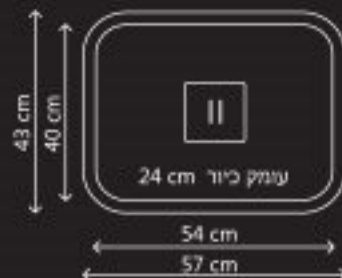

### GLEN54 SB

כיור נירוסטה בודד  
מתאים להתקנה שטוחה, תחתונה, עליונה

מחיר

מחיר לצרכן:

1414 ₪ GLEN54

כולל ונטיל  
כולל כיסוי מרובע לונטיל  
מתאים לארון 55cm

משטח חיתוך זכוכית  
LP3040  
מידה 30x40  
260 ₪

רשת ייבוש גלילה  
תואמת לכיור  
6AG4044  
מידה 40x44  
722 ₪