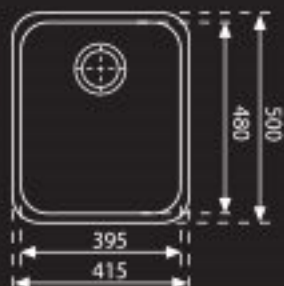

### מחיר לצרכן:

ש"ח 3897 RGX 110

כולל ונטיל  
מתאים לארון 41cm  
עומק כיור 20cm