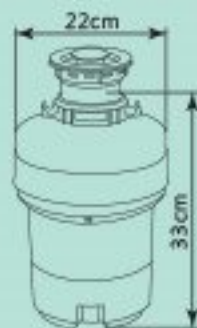

1. מכסה נקח נשלף
2. טבעת פתח ניקוז
3. טבעת הידוק לכיור
4. תאי שחיקה אנטי קורוזיה
5. טבעת חיבור מערכת אנכית עם גוף הטוחן
6. מערכת סכינים ופטישים מנירוסטה
7. דפנות הגנה לפעולה שקטה
8. מנוע מגנטי מהיר 2750-2800 סל"ד