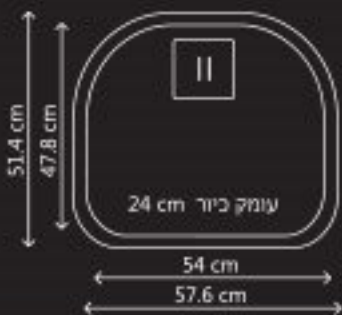

כיורי מטבח נירוסטה

GLEN57 SB

כיור נירוסטה בודד צורתי GLEN57 SB מתאים להתקנה שטוחה, תחתונה, עליונה

מחיר לצרכן:
ש1427 GLEN57

כולל ונטיל
כולל כיסוי מרובע לונטיל
מתאים לארון 55cm

מטבחיים

המחירים בש"ח ואינם כוללים מע"מ ■ התמונות להמחשה בלבד ■ הכיור כולל ציפוי cast&steel