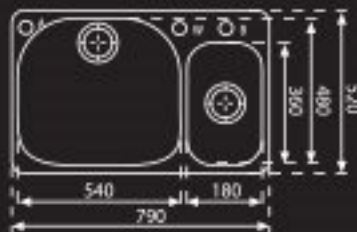

# כיורי מטבח נירוסטה

**PCX 260**  
כיור נירוסטה 1½ ימין  
מתאים להתקנה  
שטוחה או תחתונה

**PCX 660**  
כיור נירוסטה 1½ ימין  
מתאים להתקנה עליונה

משטח מגן כיור  
פלסטי  
מק"ט 10152  
ש"ח 70

כולל 2 ונטילים  
ללא חור לבד  
מחיר לחור 38 ש"ח  
מתאים לארון 78cm  
עומק כיור 17.5cm  
עומק כיור שזת 14cm