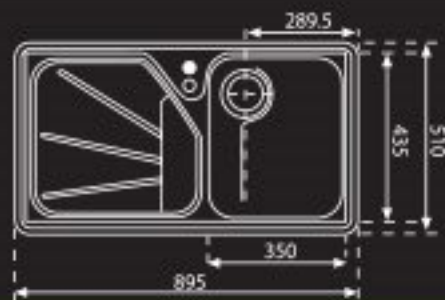

מחיר לצרכן:

₪6169 ARX 614

כולל חור לכור
מחיר לחור נוסף ₪38
כולל גטיל וצנרת עד הסיפון
מתאים לארון 45cm
שומק כיור 18cm

המחירים בש"ח ואינם כוללים מע"מ ■ התמונות להמחשה בלבד

נונינו