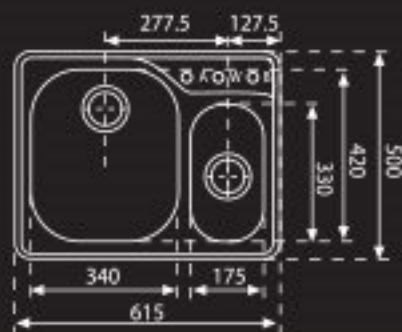

## CNX 260

כיוור נירוסטה 1½ ימין  
מתאים להתקנה שטוחה

סלסלה רשת  
נירוסטה  
מק"ט 171553  
₪ 724

סלסלה רשת  
לבנה  
מק"ט 171450  
₪ 876

משטח חיתוך  
עץ  
מק"ט 171390  
₪ 847

קעריית שרת  
נירוסטה  
מק"ט 170799  
₪ 966