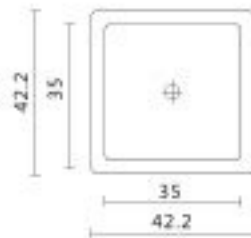

אופטימל OPTIMAL

מוצר: כיור מרובע מונח
חומר: הומוגני אחיד טיטן-קוורץ
משקל: 12 ק"ג
מידות: 42.2x42.2x10.5 ס"מ
מחיר לכיור לבן: 1,740 ש"ח
מחיר לכיור בצבע: 1,827 ש"ח
מחיר לכיור שחור או גב שחור: 2,088 ש"ח

דנסיטי DENSITY

מוצר: כיור מלבני מונח
חומר: הומוגני אחיד טיטן-קוורץ
משקל: 8 ק"ג
מידות: 59.6x34.6x10.5 ס"מ
מחיר לכיור לבן: 1,352 ש"ח
מחיר לכיור בצבע: 1,420 ש"ח
מחיר לכיור שחור או גב שחור: 1,622 ש"ח

ניתן להוסיף בתוספת תשלום ונטיל לחיצה או סיפון מתכת - ראה עמודים 134-135