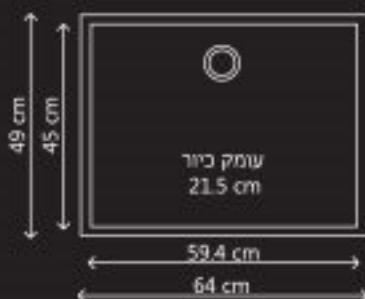

כיורי מטבח סליגרניט

CADET640 LB

קאדט

Cadet640 LBF כיור סליגרניט בודד גדול שטוח/תחתון

Cadet640 LBT כיור סליגרניט בודד גדול עליון

מחיר לצרכן:

לבן	ש2649
צבע	ש2860
שחור	ש3179

למבחר צבעים ראה עמוד 11
כולל ונטיל
מתאים לארון 62cm

ווארדמאן

המחירים בש"ח ואינם כוללים מע"מ ■ התמונות להמחשה בלבד ■ ניתן להזמין בכל הצבעים

27

2013