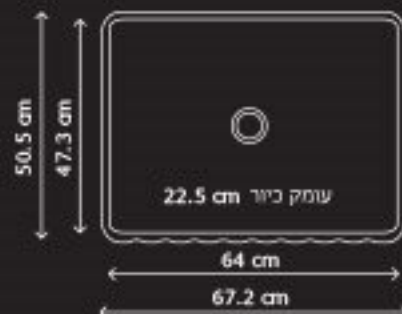

### מחיר לצרכן:

לבן	ש 3000
צבע	ש 3243
שחור	ש 3600

למבחר צבעים ראה עמוד 11  
כולל ונטיל  
כולל חור לברז  
מתאים לארון 69cm

משטח חיתוך זכוכית  
LP3040  
מידה 30x40  
ש 260

רשת ייבוש גלילה  
תואמת לכיוור  
6AG6550  
מידה 65x50  
ש 1250