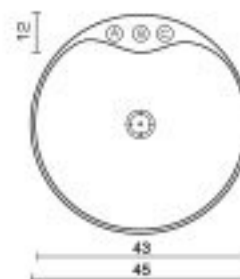

ניתן להוסיף בתוספת תשלום ונטיל לחיצה או סיפון מתכת - ראה עמודים 134-135