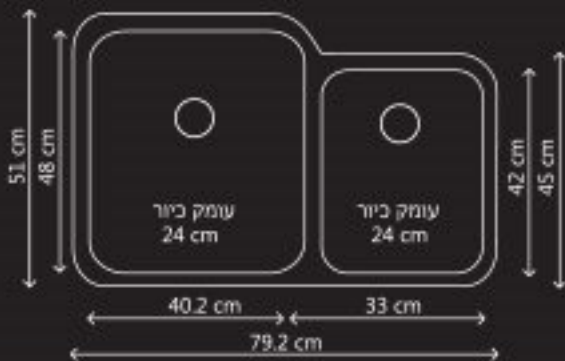

כיורי מטבח נירוסטה

ESTO4033 QB

כיור נירוסטה 1¼ צורתי ESTO4033 QB מתאים להתקנה שטוחה, תחתונה, עליונה

מחיר לצרכן:

מחיר לצרכן ESTO4033 2120 ₪

כולל 2 ונטילים
כולל 2 כיסויי מחבץ לונטיל
מתאים לארון 78cm

ממדיה