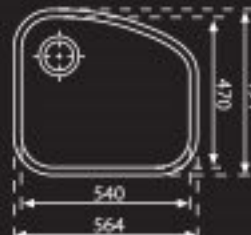

## VNX 540

כיוור נירוסטה בודד  
צורתי ימין  
מתאים להתקנה  
שטוחה או תחתונה

מחיר לצרכן:  
OCX 110  
₪6565

כולל ונטיל  
מתאים לארון 77cm  
עומק כיוור 23cm

מחיר לצרכן:  
VNX 540  
₪3246

כולל ונטיל  
מתאים לארון 56cm  
עומק כיוור 23cm