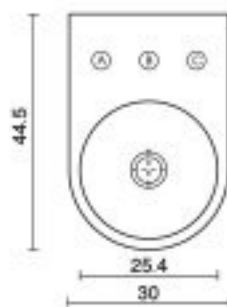

ניתן להוסיף הטבעת Nano
בחזית הכיור המעוגלת
המחיר להטבעה במט 550 ש"ח
הטבעה בגוון אחיד 1050 ש"ח

ניתן להוסיף בתוספת תשלום ונטיל לחיצה או סיפון מתכת - ראה עמודים 134-135

המחירים בש"ח ואינם כוללים מע"מ ■ התמונות להמחשה בלבד ■ הכיורים לא כוללים ברזים

ממפרמ