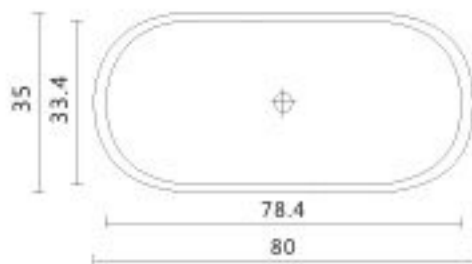

כרמן 60 CARMEN 60

מוצר: כיור מרובע מונח
חומר: הומוגני אחיד טיטן-קוורץ
משקל: 7 ק"ג
מידות: 59.6x36.5x11 ס"מ
מחיר לכיור לבן: 1,190 ש"ח
מחיר לכיור בצבע: 1,248 ש"ח
מחיר לכיור שחור או גב שחור: 1,426 ש"ח