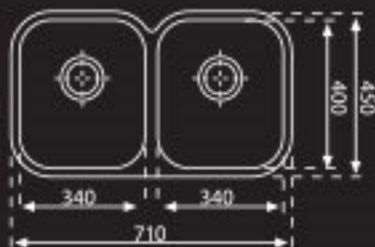

כולל 2 גנטילים  
 מתאים לארון 70cm  
 עומק כיור 18cm

**מחיר לצרכן:**  
 AMX 160  
 ₪6597

כולל 2 גנטילים  
 מתאים לארון 57cm  
 עומק כיור 18cm  
 עומק קערת שרות 13cm