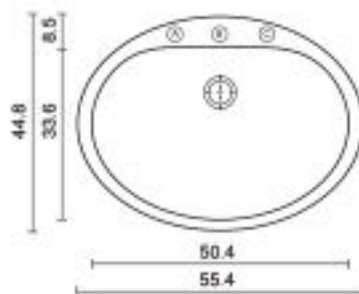

ניתן להוסיף בתוספת תשלום ונטיל לחיצה או סיפון מתכת - ראה עמודים 134-135

מיתר