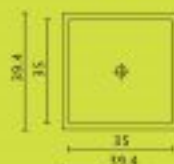

בעת ההזמנה יש לציין בנוסף לרוחב ועומק המשטח:
מיקום הכיור על המשטח
מידה מקצה ימין או שמאל עד מרכז הכיור
מיקום ברז / סבוכיה - לפי הסקיצות בעמוד 140

המידות באחריות הלקוח
ניתן להזמין מדידה בתשלום
200 ש"ח כולל מע"מ
תשלום ישירות למתקין