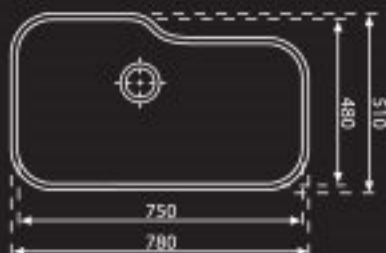

VNX 540

כיוור נירוסטה בודד
צורתי ימין
מתאים להתקנה
שטוחה או תחתונה

מחיר לצרכן:
OCX 110
₪6565

כולל ונטיל
מתאים לארון 77cm
עומק כיוור 23cm