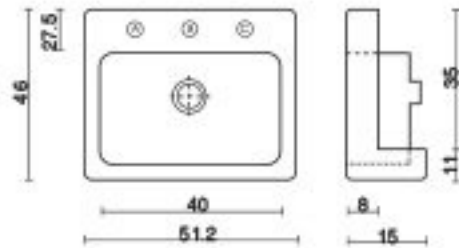

SR505 סטאר

מוצר: כיור סינר חצי שקוע
חומר: הומוגני אחיד טיטן-קוורץ
משקל: 14 ק"ג
ניתן לקבל עד: 3 חורים
מידות: 51.2x46x15 ס"מ
מחיר לכיור לבן: 1,490 ש"ח
מחיר לכיור בצבע: 1,565 ש"ח
מחיר לכיור שחור: 1,788 ש"ח
מחיר לחור: 35 ש"ח