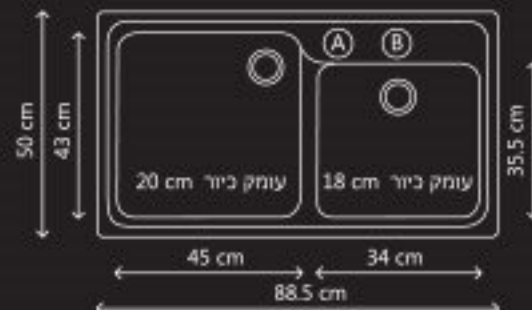

### מחיר לצרכן:

ש3334	לבן
ש3600	צבע
ש4000	שחור

למבחר צבעים ראה עמוד 11  
 כולל 2 ונטילים  
 כולל חור לבד  
 מחיר לחור נוסף 38 ש  
 מתאים לארון 88cm

משטח חיתוך זכוכית  
 LP3040  
 מידה 30x40  
 ש260

רשת ייבוש גלילה  
 תואמת לכיוור  
 6AG4550  
 מידה 45x50  
 ש896