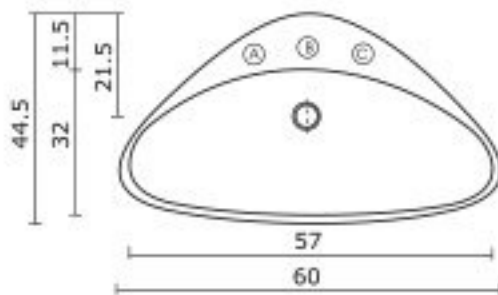

ניתן להוסיף בתוספת תשלום ונטיל לחיצה או סיפון מתכת - ראה עמודים 134-135

המחירים בש"ח ואינם כוללים מע"מ ■ התמונות להמחשה בלבד ■ הכיורים לא כוללים בריזם