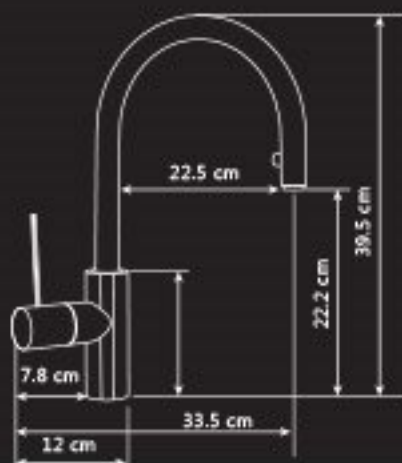

מחיר	דגם
1200	ברז Valentino כרום
2470	ברז Valentino Touch כרום

מטריאל