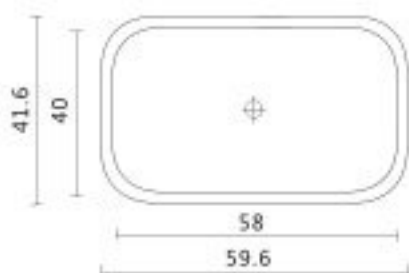

FABIA פאביה

מוצר: כיור מלבני מונח
חומר: הומוגני אחיד טיטן-קוורץ
משקל: 8.40 ק"ג
מידות: 59.6x41.6x11 ס"מ
מחיר לכיור לבן: 1,316 ש"ח
מחיר לכיור בצבע: 1,382 ש"ח
מחיר לכיור שחור או גב שחור: 1,580 ש"ח