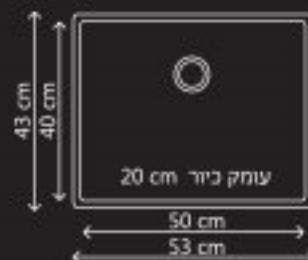

מחיר לצרכן:

1886 ₪	לבן
2037 ₪	צבע
2263 ₪	שחור

למכור צבעים ראה עמוד 11  
כולל ונטיל  
מתאים לארון 52cm

משטח חיתוך זכוכית  
LP3040  
מידה 30x40  
₪260

רשת ייבוש גלילה  
תואמת לכיוור  
6AG5044  
מידה 50x44  
₪879