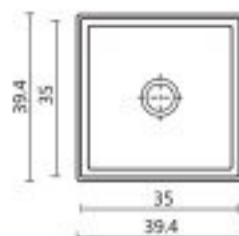

ניתן להוסיף הטבעת Nano בחזית הכיור, בצד ימין, בצד שמאל.
המחיר להטבעה במט לכל צד 274 ש"ח
המחיר להטבעה בגוון אחיד לכל צד 520 ש"ח