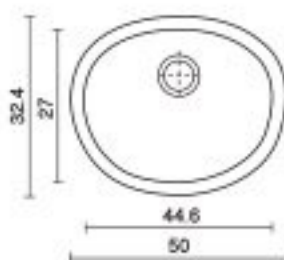

צבעוני TY497

כיור אובלי צורתו שקוע
הומוגני אחיד טיטן-קוורץ
6.5 ק"ג

מידות: 50x32.4x16.3 ס"מ

מחיר לכיור לבן: 810 ש"ח

מחיר לכיור בצבע: 850 ש"ח

מחיר לכיור שחור: 972 ש"ח

מוצר:

חומר:

משקל:

מידות:

מחיר לכיור לבן:

מחיר לכיור בצבע:

מחיר לכיור שחור: