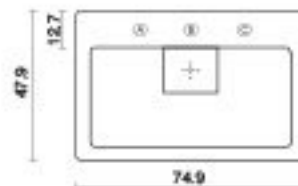

ניתן להוסיף הטבעת Nano בחזית הכיור, בצד ימין, בצד שמאל.
המחיר להטבעה במט לכל צד 274 ש"ח
המחיר להטבעה בגוון אחיד לכל צד 520 ש"ח

אנטורים AM1500

מוצר: כיור כפול מונח ללא אפשרות תליה
חומר: הומוגני אחיד טיטן-קוורץ
משקל: 36 ק"ג
ניתן לקבל עד: 3 חורים בכל קערה
מידות: 150x47.9x12 ס"מ
מחיר לכיור לבן: 3,287 ש"ח
מחיר לכיור בצבע: 3,450 ש"ח
מחיר לכיור שחור או גב שחור: 3,945 ש"ח
מחיר לחור: 35 ש"ח