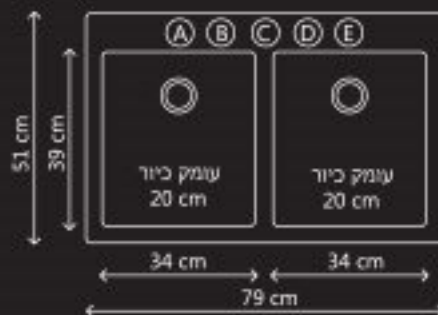

מחיר לצרכן:

לבן	ש"ח 3195
צבע	ש"ח 3450
שחור	ש"ח 3834

למבחר צבעים ראה עמוד 11
כולל 2 ונטילים
כולל חור לבד
מחיר לחור נוסף 38 ש"ח
מתאים לארון 77cm

משטח חיתוך זכוכית
LP3040
מידה 30x40
ש"ח 260

רשת ייבוש גלילה
תואמת לכיוור
6AG3844
מידה 38x44
ש"ח 690