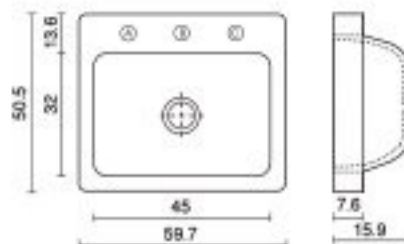

תדהר TR505

מוצר: כיור גדול חצי שקוע
חומר: הומוגני אחיד טיטן-קוורץ
משקל: 15 ק"ג
ניתן לקבל עד: 3 חורים
מידות: 59.7x50.5x15.9 ס"מ
מחיר לכיור לבן: 1,490 ש"ח
מחיר לכיור בצבע: 1,565 ש"ח
מחיר לכיור שחור או גב שחור: 1,788 ש"ח
מחיר לחור: 35 ש"ח