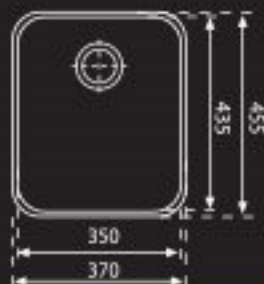

מחיר לצרכן:
₪1150 ARX 11017

כולל ונטיל
מתאים לארון 19cm
עומק כיר 13cm

המחירים בש"ח ואינם כוללים מע"מ ■ התמונות להמחשה בלבד