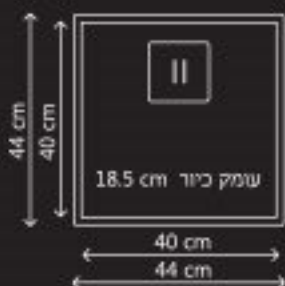

מטבח

משטח חיתוך זכוכית
LP3040
מידה 30x40
ש260