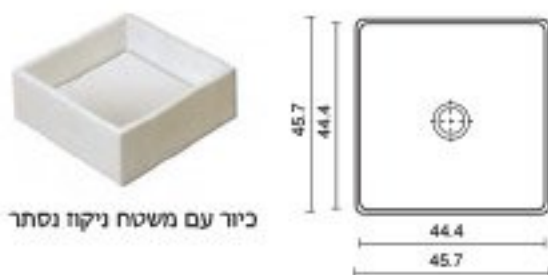

סייפון SN460

כיוור עם משטח ניקוז נסתר

מוצר:	כיוור מרובע מונח
חומר:	הומוגני אחיד טיטן-קוורץ
משקל:	12 ק"ג
מידות:	45.7x45.7x12 ס"מ
מחיר לכיוור לבן:	1,288 ש"ח
מחיר לכיוור בצבע:	1,352 ש"ח
מחיר לכיוור שחור או גב שחור:	1,546 ש"ח
משטח ניקוז לבן:	337 ש"ח
משטח ניקוז בצבע:	354 ש"ח

ניתן להוסיף הטבעת Nano בחזית הכיוור, בצד ימין, בצד שמאל.
המחיר להטבעה במט לכל צד 274 ש"ח
המחיר להטבעה בגוון אחיד לכל צד 520 ש"ח

ניתן להוסיף בתוספת תשלום ונטיל לחיצה או סיפון מתכת - ראה עמודים 134-135

המחירים בש"ח ואינם כוללים מע"מ ■ התמונות להמחשה בלבד ■ הכיורים לא כוללים ברזים