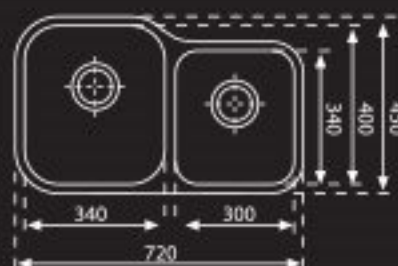

כיורי מטבח נירוסטה

ZOX 120

כיוור נירוסטה 1 3/4 ימין
מתאים להתקנה
שטוחה או תחתונה

מחיר לצרכן:

7280 ₪ ZOX 120

כולל 2 גנטילים וצנרת עד הסיפון
מתאים לארון 71cm
עומק כיוור גדול 18cm
עומק כיוור קטן 16cm