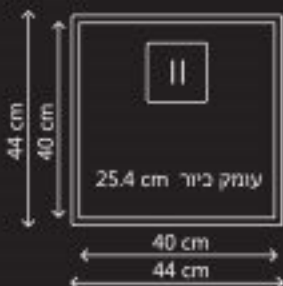

כיורי מטבח נירוסטה

BAR40 + BAR16

כיור נירוסטה בודד BAR40
כיור נירוסטה בר BAR16
מתאים להתקנה שטוחה, תחתונה, עליונה

משטח חיתוך זכוכית
LP3040
מידה 30x40
ש260