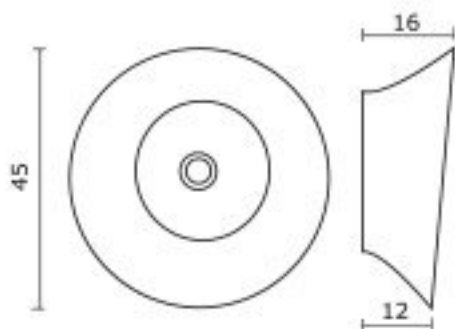

## אופל OPAL 450

מוצר:	כיור עגול צורתי מונח
חומר:	הומוגני אחיד טיטן-קוורץ
משקל:	7 ק"ג
מידות:	45x45x12/16 ס"מ
מחיר לכיור לבן:	895 ש"ח
מחיר לכיור בצבע:	908 ש"ח
מחיר לכיור שחור או גב שחור:	1,074 ש"ח

ניתן להוסיף בתוספת תשלום ונטיל לחיצה או סיפון מתכת - ראה עמודים 134-135