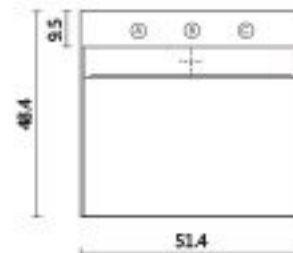

מוסקט MT515

מוצר: כיור מרובע מונח ללא אפשרות תליה
חומר: הומוגני אחיד טיטן-קוורץ
משקל: 15 ק"ג
ניתן לקבל עד: 3 חורים
מידות: 51.4x48.4x13.5 ס"מ
מחיר לכיור לבן: 1,490 ש"ח
מחיר לכיור בצבע: 1,565 ש"ח
מחיר לכיור שחור או גב שחור: 1,788 ש"ח
מחיר לחור: 35 ש"ח

ניתן להוסיף בתוספת תשלום ונטיל לחיצה או סיפון מתכת - ראה עמודים 134-135