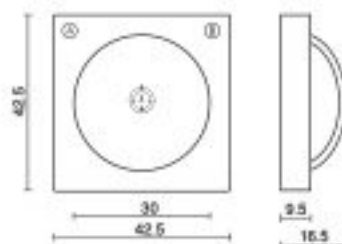

Titan Quartz

LH420 לילך

מוצר: כיור עגול מרובע חצי שקוע
חומר: הומוגני אחיד טיטן-קוורץ
משקל: 9 ק"ג
ניתן לקבל עד: 2 חורים
מידות: 42.5x42.5x16.5 ס"מ
מחיר לכיור לבן: 1,028 ש"ח
מחיר לכיור בצבע: 1,079 ש"ח
מחיר לכיור שחור או גב שחור: 1,234 ש"ח
מחיר לחור: 35 ש"ח

RT590 רקפת

מוצר: כיור עגול גדול חצי שקוע
חומר: הומוגני אחיד טיטן-קוורץ
משקל: 12 ק"ג
ניתן לקבל עד: 3 חורים
מידות: 59x59x12.7 ס"מ
מחיר לכיור לבן: 1,288 ש"ח
מחיר לכיור בצבע: 1,352 ש"ח
מחיר לכיור שחור או גב שחור: 1,546 ש"ח
מחיר לחור: 35 ש"ח

ניתן להוסיף בתוספת תשלום ונטיל לחיצה או סיפון מתכת - ראה עמודים 134-135

מיתר