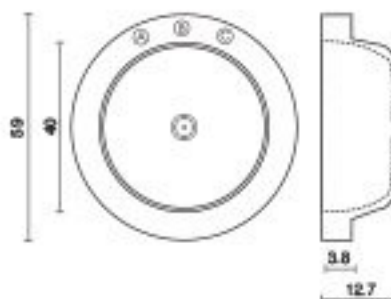

RT590 רקפת

מוצר: כיור עגול גדול חצי שקוע
חומר: הומוגני אחיד טיטן-קוורץ
משקל: 12 ק"ג
ניתן לקבל עד: 3 חורים
מידות: 59x59x12.7 ס"מ
מחיר לכיור לבן: 1,288 ש"ח
מחיר לכיור בצבע: 1,352 ש"ח
מחיר לכיור שחור או גב שחור: 1,546 ש"ח
מחיר לחור: 35 ש"ח