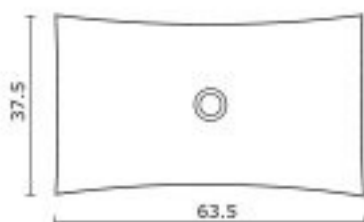

MORAN 630 מורן

מוצר:	כיור מונח
חומר:	הומוגני אחיד טיטן-קוורץ
משקל:	8 ק"ג
מידות:	63.5x37.5x14 ס"מ
מחיר לכיור לבן:	975 ש"ח
מחיר לכיור בצבע:	1,024 ש"ח
מחיר לכיור שחור או גב שחור:	1,170 ש"ח

ניתן להוסיף בתוספת תשלום ונטיל לחיצה או סיפון מתכת - ראה עמודים 134-135

מבטאים