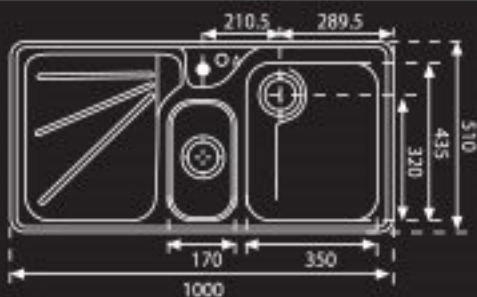

משטח חיתוך  
עץ/מק"ט  
171376  
₪ 906

קערית שרות  
נירוסטה  
מק"ט 170828  
₪ 1207

משטח ייבוש  
נירוסטה  
מק"ט 170829  
₪ 1220

משטח ייבוש  
לבן  
מק"ט 170751  
₪ 423

כיוור ARX 654  
כולל חור לבר, 2 גוטילים וצנרת עד הסיפון  
מתאים לארון 60cm  
עומק כיוור 18cm, עומק כיוור שרות 13cm