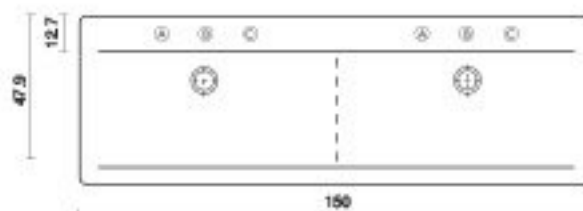

ניתן להוסיף בתוספת תשלום ונטיל לחיצה או סיפון מתכת - ראה עמודים 134-135

ממדי