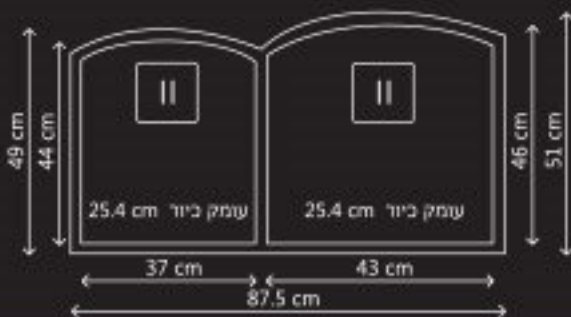

כיורי מטבח נירוסטה

LIN875

כיור נירוסטה 1 ¾ צורתי LIN875 מתאים להתקנה שטוחה, תחתונה, עליונה

מחיר לצרכן:

ש6305 LIN875

כולל 2 גוטילים
כולל 2 כיסוי מרובע לונטיל
מתאים לארון 84cm

ממדיה

המחירים בש"ח ואינם כוללים מע"מ ■ התמונות להמחשה בלבד ■ הכיור כולל ציפוי cast&steel