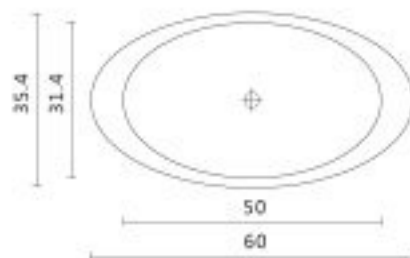

ניתן להוסיף בתוספת תשלום ונטיל לחיצה או סיפון מתכת - ראה עמודים 134-135

מיקרו