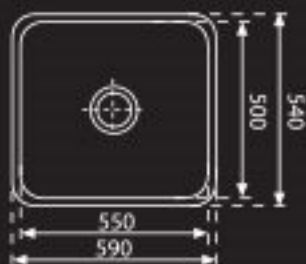

### מחיר לצרכן:

7280 ₪ ZOX 120

כולל 2 גנטילים וצנרת עד הסיפון  
מתאים לארון 71cm  
עומק כיוור גדול 18cm  
עומק כיוור קטן 16cm

**FRANKE**  
OF SWITZERLAND

**BEX 11055**

כיר נירוסטה בודד  
מתאים להתקנה  
שטוחה או תחתונה