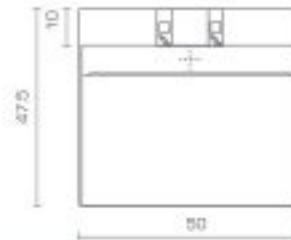

ריקו RICO 500

מוצר: כיור מרובע מונח ללא אפשרות תליה
כולל ברז מפל מובנה
חומר: הומוגני אחיד טיטן-קוורץ
משקל: 20 ק"ג
מידות: 50x47.5x14 ס"מ
מחיר לכיור לבן: 3,340 ש"ח
מחיר לכיור בצבע: 3,434 ש"ח
מחיר לכיור שחור או גב שחור: 3,940 ש"ח