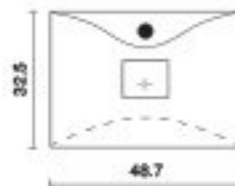

## אניס ANIS 500

מוצר: כיור מלבני קטן מונח או תלוי  
 כולל חור לברז  
 חומר: הומוגני אחיד טיטן-קוורץ  
 משקל: 7 ק"ג  
 מידות: 48.7x32.5x7.6 ס"מ  
 מחיר לכיור לבן: 825 ש"ח  
 מחיר לכיור בצבע: 866 ש"ח  
 מחיר לכיור שחור או גב שחור: 990 ש"ח