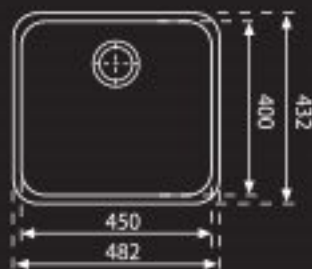

מחיר לצרכן:

ש"ח 2815 GAX 11045

כולל ונטיל
מתאים לארון 47cm
עומק כיור 19cm