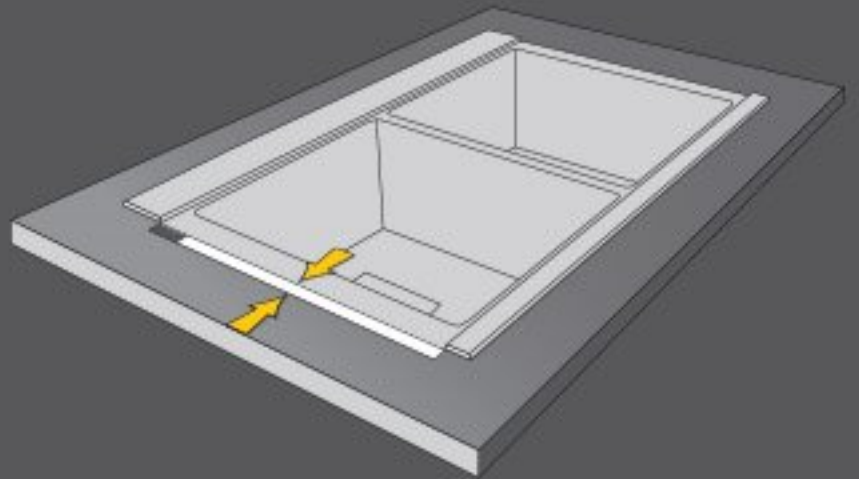

סוגי התקנות: