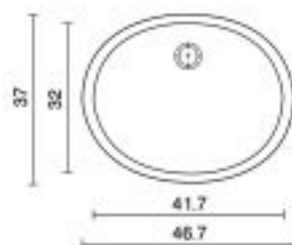

Titan Quartz

שושן SN465

מוצר: כיור אובלי קטן שקוע
חומר: הומוגני אחיד טיטן-קוורץ
משקל: 6 ק"ג
מידות: 46.7x37x16 ס"מ
מחיר לכיור לבן: 789 ש"ח
מחיר לכיור בצבע: 828 ש"ח
מחיר לכיור שחור: 947 ש"ח

תאנה TA566

מוצר: כיור אובלי גדול שקוע
חומר: הומוגני אחיד טיטן-קוורץ
משקל: 7 ק"ג
מידות: 56.5x41.4x18 ס"מ
מחיר לכיור לבן: 860 ש"ח
מחיר לכיור בצבע: 910 ש"ח
מחיר לכיור שחור: 1,032 ש"ח