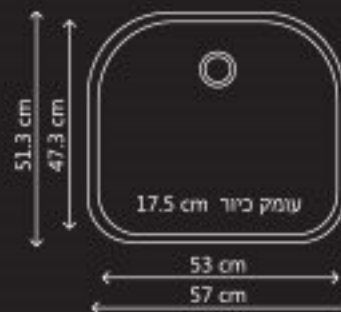

### מחיר לצרכן:

לבו	1979 ₪
צבע	2137 ₪
שחור	2374 ₪

למבחר צבעים ראה עמוד 11  
כולל ונטיל  
מתאים לארון 55cm

משטח חיתוך זכוכית  
LP3040  
מידה 30x40  
260 ₪

רשת ייבוש גלילה  
תואמת לכיוור  
6AG5650  
מידה 56x50  
1090 ₪