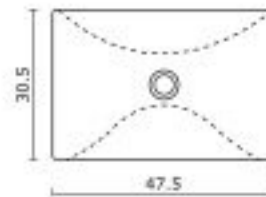

## שנהב SV470

מוצר: כיור מרובע קטן שקוע  
 חומר: הומוגני אחיד טיטן-קוורץ  
 משקל: 5 ק"ג  
 מידות: 47.5x30.5x9.5 ס"מ  
 מחיר לכיור לבן: 740 ש"ח  
 מחיר לכיור בצבע: 780 ש"ח  
 מחיר לכיור שחור או גב שחור: 888 ש"ח