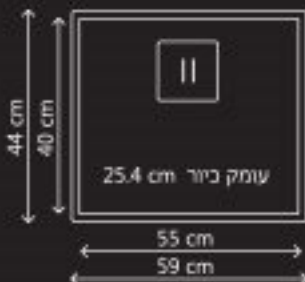

כיורי מטבח נירוסטה

BAR55

כיור נירוסטה בודד BAR55 מתאים להתקנה שטוחה, תחתונה, עליונה

משטח חיתוך זכוכית
LP3040
מידה 30x40
ש260