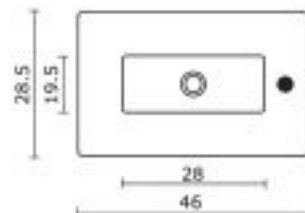

## שיזף ZF464

מוצר: כיור משטח קטן כולל חור לברז  
 חומר: הומוגני אחיד טיטן-קוורץ  
 משקל: 3.5 ק"ג  
 מידות: 46x28.5x11.3 ס"מ  
 מחיר לכיור לבן: 609 ש"ח  
 מחיר לכיור בצבע: 639 ש"ח  
 מחיר לכיור שחור: 730 ש"ח