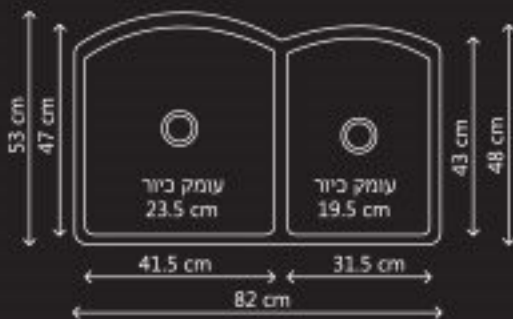

# כיורי מטבח סליגרניט

MAGENTA QB

מג'נטה

Magenta QBF

כיור סליגרניט 1¼ שטוח/תחתון

Magenta QBT

כיור סליגרניט 1¼ עליון

משטח חיתוך זכוכית  
LP3040  
מידה 30x40  
ש260