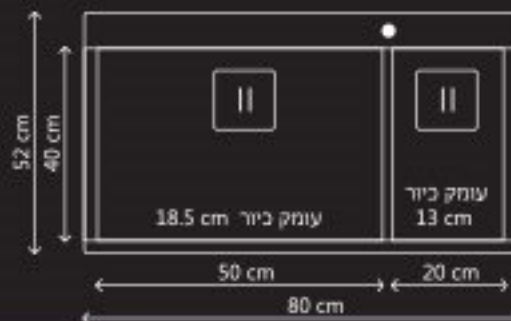

מחיר

מחיר לצרכן:

AS-OB800 ש9169

כולל 2 ונטילים
כולל 2 כיסוי מרובע לונטיל
מתאים לארון 74cm