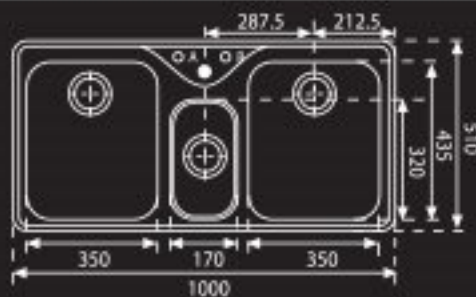

משטח חיתוך  
עץ/מק"ט  
171376  
₪ 906

קערית שרות  
נירוסטה  
מק"ט 170828  
₪ 1207

משטח ייבוש  
נירוסטה  
מק"ט 170829  
₪ 1220

משטח ייבוש  
לבן  
מק"ט 170751  
₪ 423

כיוור ARX 654  
כולל חור לבר, 2 גוטילים וצנרת עד הסיפון  
מתאים לארון 60cm  
עומק כיוור 18cm, עומק כיוור שרות 13cm