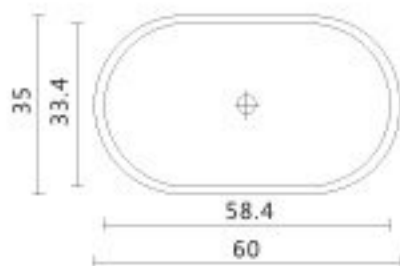

## דוראנט 60 DORANT 60

מוצר: כיור אליפסי מונח  
 חומר: הומוגני אחיד טיטן-קוורץ  
 משקל: 6.30 ק"ג  
 מידות: 60x35x11 ס"מ  
 מחיר לכיור לבן: 1,127 ש"ח  
 מחיר לכיור בצבע: 1,183 ש"ח  
 מחיר לכיור שחור או גב שחור: 1,352 ש"ח