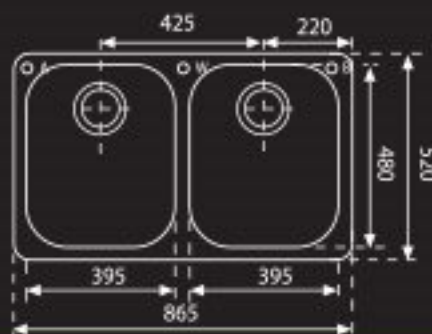

מחיר לצרכן:

8530 ₪ RGX 220

כולל 2 ונטילים
מתאים לארון 85cm
עומק כיור 23cm

המחירים בש"ח ואינם כוללים מע"מ ■ התמונות להמחשה בלבד

מטבחיים