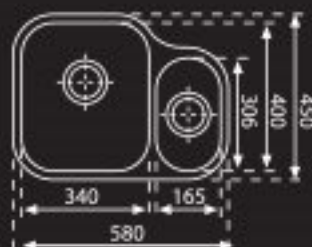

כולל 2 גנטילים  
 מתאים לארון 70cm  
 עומק כיור 18cm

**מחיר לצרכן:**  
 AMX 160  
 ₪6597

כולל 2 גנטילים  
 מתאים לארון 57cm  
 עומק כיור 18cm  
 עומק קערת שרות 13cm