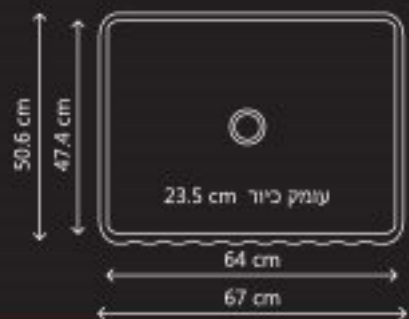

רשת ייבוש גלילה  
תואמת לכיוור  
6AG4050  
מידה 40x50  
₪808