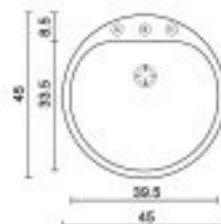

ST553 סיגלית

מוצר:	כיור אובלי שקוע
חומר:	הומוגני אחיד טיטן-קוורץ
משקל:	8 ק"ג
ניתן לקבל עד:	3 חורים
מידות:	55.4x44.8x18.2 ס"מ
מחיר לכיור לבן:	1,145 ש"ח
מחיר לכיור בצבע:	1,200 ש"ח
מחיר לכיור שחור:	1,374 ש"ח
מחיר לחור:	35 ש"ח