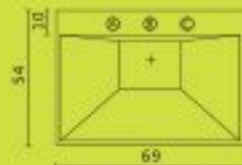

ENT-avgar

משטח עם כיור מונח Solid-Surface