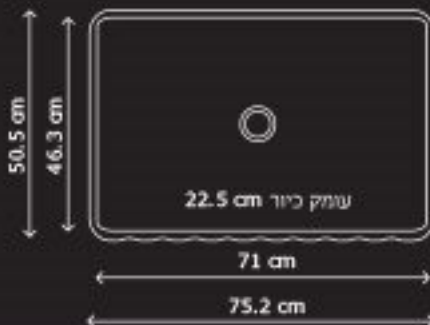

כיורי מטבח סליגרניט

OXFORD LB

אוקספורד

כיוור סליגרניט Farmhouse בודד גדול

מתאים להתקנה תחתונה או להתקנה פרונטאלית עם חזית חלקה או מחורצת

מחיר לצרכן:

לבן	ש4860
צבע	ש5249
שחור	ש5830

למבחר צבעים ראה עמוד 11
כולל ונטיל
כולל חור לבד
מתאים לארון 78cm

אוקספורד

המחירים בש"ח ואינם כוללים מע"מ ■ התמונות להמחשה בלבד ■ ניתן להזמין בכל הצבעים