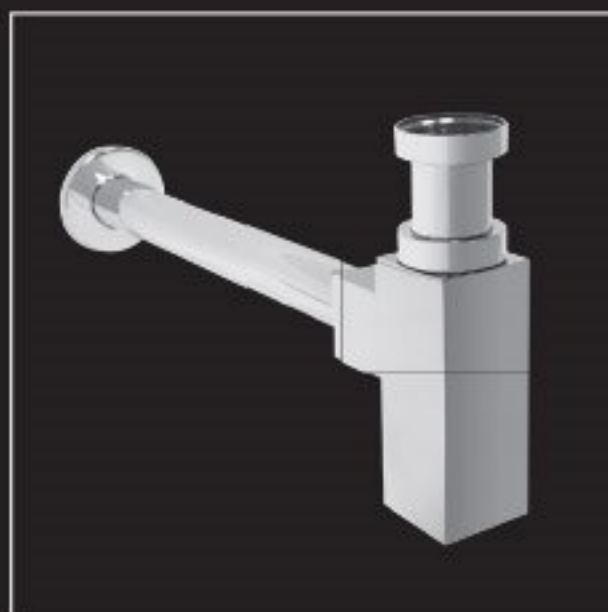

סיפון מרובע לכיור רחצה
דגם W3102
מתכת גימור כרום
מחיר לצרכן 472 ש"ח