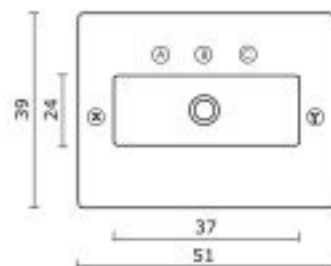

לבונה LA510

מוצר: כיור משטח בינוני
חומר: הומוגני אחיד טיטן-קוורץ
משקל: 5.5 ק"ג
ניתן לקבל עד: 3 חורים
מידות: 51x39x9 ס"מ
מחיר לכיור לבן: 813 ש"ח
מחיר לכיור בצבע: 854 ש"ח
מחיר לכיור שחור: 976 ש"ח
מחיר לחור: 35 ש"ח