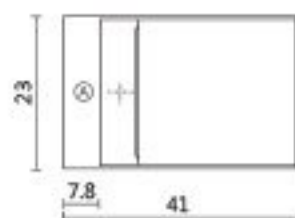

Titan Quartz

UG0220 בציר

מוצר:	כיר מונח או תלוי
חומר:	הומוגני אחיד טיטן-קוורץ
משקל:	7 ק"ג
ניתן לקבל עד:	1 חור
מידות:	41x23x14 ס"מ
מחיר לכיור לבן:	885 ש"ח
מחיר לכיור בצבע:	929 ש"ח
מחיר לכיור שחור או גב שחור:	1,062 ש"ח
מחיר לחור:	35 ש"ח