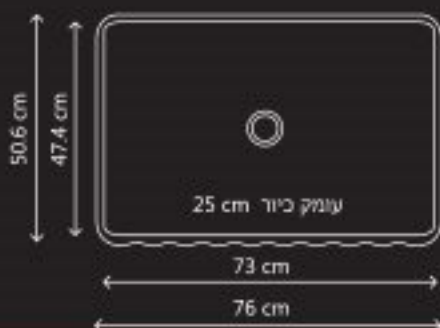

כיורי מטבח חרס

Toscan LB

טוסקאן

כיוור חרס בודד גדול מתאים להתקנה פרונטאלית עם חזית חלקה או מחורצת או להתקנה תחתונה

מחיר לצרכן:	לבן
ש3438	פרגמון
ש3610	

כולל ונטיל
מתאים לארון 78cm

מטבחיים

המחירים בש"ח ואינם כוללים מע"מ ■ התמונות להמחשה בלבד