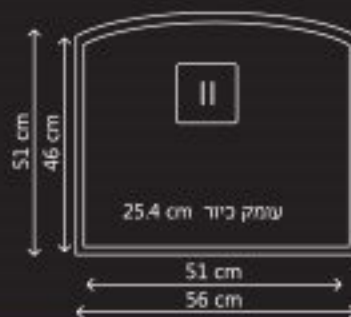

המחירים בש"ח ואינם כוללים מע"מ ■ התמונות להמחשה בלבד ■ הכיור כולל ציפוי cast&steel