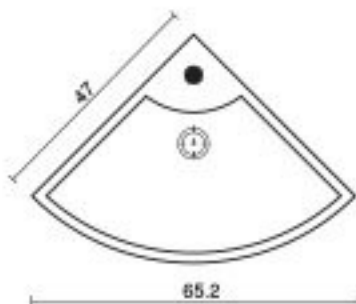

SL455 סגל

מוצר: כיור פינתי מונח
חומר: הומוגני אחיד טיטן-קוורץ
משקל: 13 ק"ג
מידות: 65.2x47x13.6 ס"מ
תוספות: כולל חור לברז
מחיר לכיור לבן: 1,377 ש"ח
מחיר לכיור בצבע: 1,446 ש"ח
מחיר לכיור שחור או גב שחור: 1,652 ש"ח