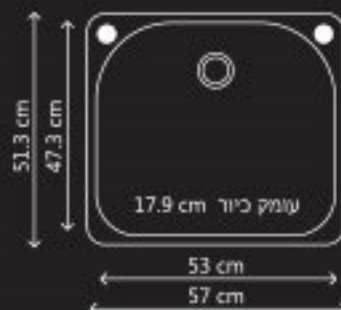

משטח חיתוך זכוכית  
LP3040  
מידה 30x40  
₪260

רשת ייבוש גלילה  
תואמת לכיור  
6AG6050  
מידה 60x50  
₪1160

המחירים בש"ח ואינם כוללים מע"מ ■ התמונות להמחשה בלבד