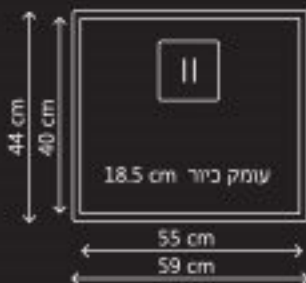

כיורי מטבח נירוסטה

BIG55

כיור נירוסטה בודד BIG55 מתאים להתקנה שטוחה, תחתונה, עליונה

משטח חיתוך זכוכית
LP3040
מידה 30x40
ש260