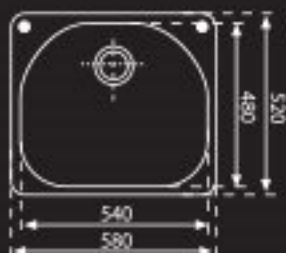

**PCX 210**

כיוור נירוסטה בודד  
מתאים להתקנה שטוחה

משטח מגן כיוור  
פלסטי  
מק"ט 10152  
₪ 70

מפרימ

מחיר לצרכן:

₪4375 PCX 210

כולל 2 חורים  
כולל גטיל  
מתאים לארון 56cm  
שנמק כיוור 17.5cm

המחירים בש"ח ואינם כוללים מע"מ ■ התמונות להמחשה בלבד