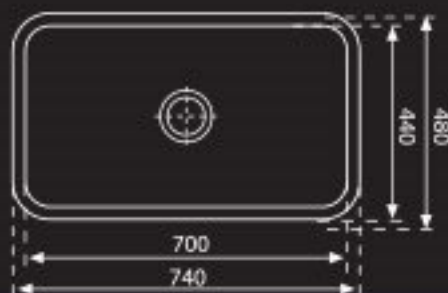

### מחיר לצרכן:

ש"ח 2815 GAX 11045

כולל ונטיל  
מתאים לארון 47cm  
עומק כיור 19cm

**FRANKE**  
OF SWITZERLAND

**BEX 11070**

כיוור נירוסטה בודד גדול  
מתאים להתקנה  
שטוחה או תחתונה

מחיר לצרכן:

5657 ₪ BEX 11070