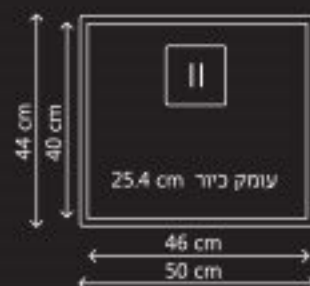

המחירים בש"ח ואינם כוללים מע"מ ■ התמונות להמחשה בלבד ■ הכיור כולל ציפוי cast&steel