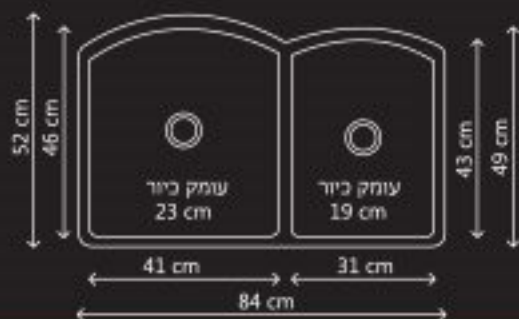

# כיורי מטבח חרס

Siena QB

סיינה

כיור חרס 1¼  
מתאים להתקנה תחתונה או שטוחה

משטח חיתוך זכוכית  
LP3040  
מידה 30x40  
ש"ח 260

רשת ייבוש גלילה  
תואמת לכיור  
6AG4550  
מידה 45x50  
ש"ח 896

מחיר לצרכן:	לבן
ש"ח 3220	
פרגמון	ש"ח 3380