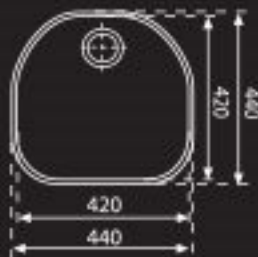

## PCX 11054

כיור נירוסטה בודד  
מתאים להתקנה  
שטוחה או תחתונה

משטח מגן כיור  
פלסטי  
מק"ט 10152  
ש"ח 70

כולל ונטיל  
מתאים לארון 55cm  
עומק כיור 18.5cm

כולל ונטיל  
מתאים לארון 43cm  
עומק כיור 18cm

כולל ונטיל  
מתאים לארון 19cm  
עומק כיור 14cm