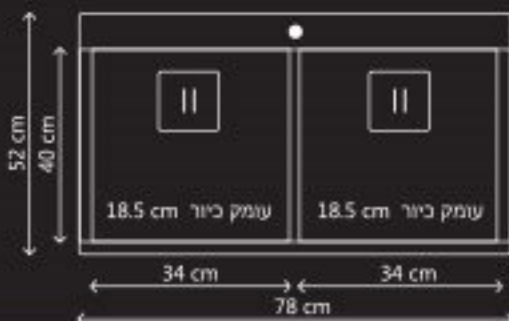

מחיר לצרכן:

AS-DB780 10339 ש"ח

כולל 2 ונטילים
כולל 2 כיסויי מרובע לונטיל
מתאים לארון 72cm

ממדין

המחירים בש"ח ואינם כוללים מע"מ ■ התמונות להמחשה בלבד ■ הכיור כולל ציפוי cast&steel