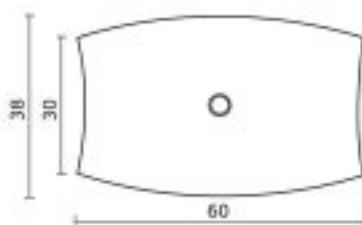

ניתן להוסיף בתוספת תשלום ונטיל לחיצה או סיפון מתכת - ראה עמודים 134-135

מיתר