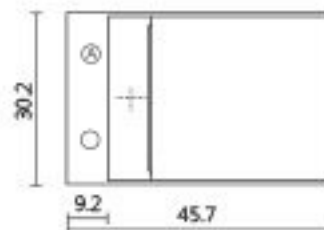

UG0280 בציר

מוצר:	כיר מונח או תלוי
חומר:	הומוגני אחיד טיטן-קוורץ
משקל:	9 ק"ג
ניתן לקבל עד:	2 חורים
מידות:	45.7x30.2x14 ס"מ
מחיר לכיור לבן:	1,064 ש"ח
מחיר לכיור בצבע:	1,117 ש"ח
מחיר לכיור שחור או גב שחור:	1,277 ש"ח
מחיר לחור:	35 ש"ח

ניתן להוסיף בתוספת תשלום ונטיל לחיצה או סיפון מתכת - ראה עמודים 134-135