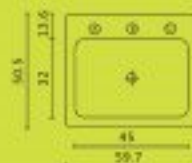

ENT-shaked

משטח עם כיור מונח Solid-Surface