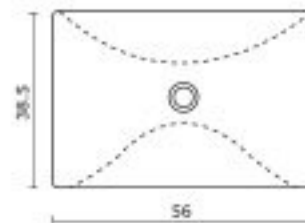

שנהב SV570

מוצר: כיור מרובע גדול שקוע
חומר: הומוגני אחיד טיטן-קוורץ
משקל: 7 ק"ג
מידות: 56x38.5x13 ס"מ
מחיר לכיור לבן: 880 ש"ח
מחיר לכיור בצבע: 924 ש"ח
מחיר לכיור שחור או גב שחור: 1,056 ש"ח