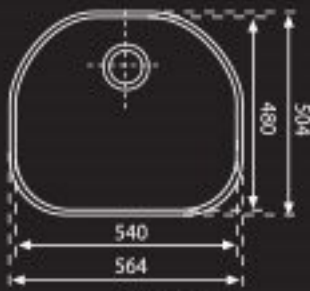

## PCX 11054

כיור נירוסטה בודד  
מתאים להתקנה  
שטוחה או תחתונה

משטח מגן כיור  
פלסטי  
מק"ט 10152  
ש"ח 70

כולל ונטיל  
מתאים לארון 55cm  
עומק כיור 18.5cm

כולל ונטיל  
מתאים לארון 43cm  
עומק כיור 18cm

כולל ונטיל  
מתאים לארון 19cm  
עומק כיור 14cm