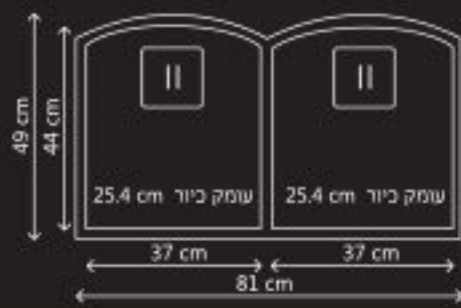

מחיר

מחיר לצרכן:
6430 ₪ LIN811

כולל 2 גוטילים
כולל 2 כיסוי מרובע לונטיל
מתאים לארון 78cm

משטח חיתוך זכוכית
LP3040
מידה 30x40
260 ₪

רשת ייבוש גלילה
תואמת לכיור
6AG4050
מידה 40x50
808 ₪