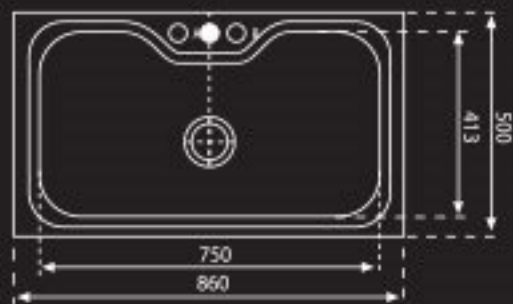

המחירים בש"ח ואינם כוללים מע"מ ■ התמונות להמחשה בלבד