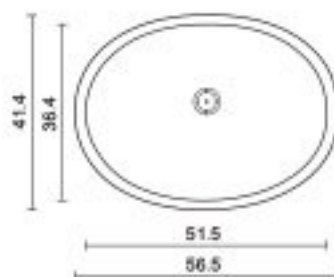

ניתן להוסיף בתוספת תשלום ונטיל לחיצה או סיפון מתכת - ראה עמודים 134-135

מיתר