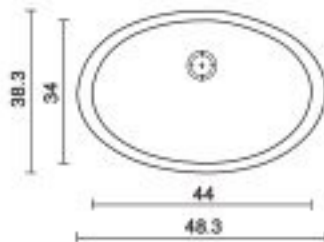

VD483 ורד

מוצר:	כיוור אובלי בינוני שקוע
חומר:	הומוגני אחיד טיטן-קוורץ
משקל:	6 ק"ג
מידות:	48.3x38.3x19 ס"מ
מחיר לכיור לבן:	789 ש"ח
מחיר לכיור בצבע:	828 ש"ח
מחיר לכיור שחור:	947 ש"ח

מבטחה

ניתן להוסיף בתוספת תשלום ונטיל לחיצה או סיפון מתכת - ראה עמודים 134-135