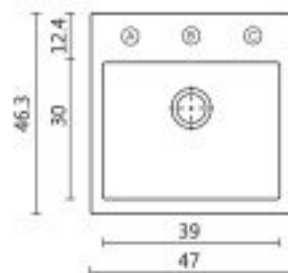

ניתן להוסיף בתוספת תשלום ונטיל לחיצה או סיפון מתכת - ראה עמודים 134-135

מטרמי