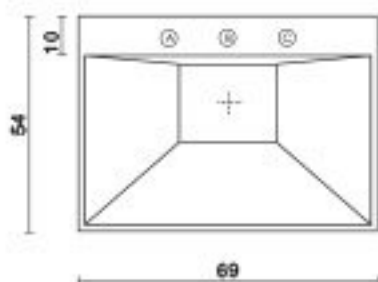

מוצר:	כיור צורתי מונח
חומר:	ללא אפשרות תליה
משקל:	הומוגני אחיד טיטן-קוורץ 15 ק"ג
ניתן לקבל עד:	3 חורים
מידות:	69x54x16 ס"מ
מחיר לכיור לבן:	1,490 ש"ח
מחיר לכיור בצבע:	1,565 ש"ח
מחיר לכיור שחור או גב שחור:	1,788 ש"ח

ניתן להוסיף הטבעת Nano בחזית הכיור, בצד ימין, בצד שמאל.
המחיר להטבעה במט לכל צד 274 ש"ח
המחיר להטבעה בגוון אחיד לכל צד 520 ש"ח

ניתן להוסיף בתוספת תשלום ונטיל לחיצה או סיפון מתכת - ראה עמודים 134-135