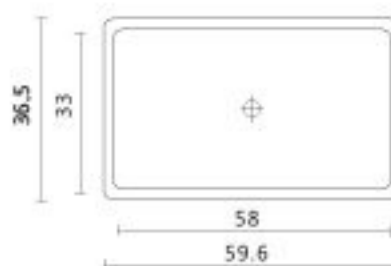

כרמן 80 CARMEN 80

מוצר: כיור מרובע מונח
חומר: הומוגני אחיד טיטן-קוורץ
משקל: 9 ק"ג
מידות: 80x36.5x11 ס"מ
מחיר לכיור לבן: 1,370 ש"ח
מחיר לכיור בצבע: 1,440 ש"ח
מחיר לכיור שחור או גב שחור: 1,644 ש"ח