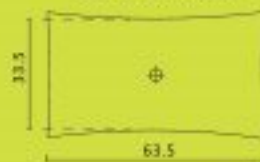

ENT-moran

משטח עם כיור מונח Solid-Surface

בעת ההזמנה יש לציין בנוסף לרוחב ועומק המשטח:
מיקום הכיור על המשטח
מידה מקצה ימין או שמאל עד מרכז הכיור
מיקום ברז / סבוכיה - לפי הסקיצות בעמוד 140

המידות באחריות הלקוח
ניתן להזמין מדידה בתשלום
200 ש"ח כולל מע"מ
תשלום ישירות למתקין