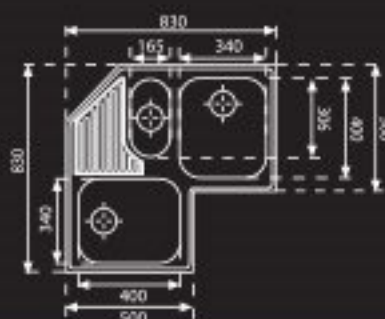

# כיורי מטבח נירוסטה

**AMX 671**

כיוור נירוסטה פינתי 2½  
עם משטח שמאל  
מתאים להתקנה עליונה

משטח חיתוך  
עץ  
מק"ט 171381  
₪ 1148

קעריית שרות  
נירוסטה  
מק"ט 170811  
₪ 1088

מחיר לצרכן:

AMX 671 11448 ₪

כולל חור לבח  
מחיר לחור נוסף 38 ₪  
כולל 3 גטילים וצנרת עד הסיפון  
מתאים לארון פינתי 82cm  
עומק כיוור 18cm  
עומק כיוור שרות 13cm