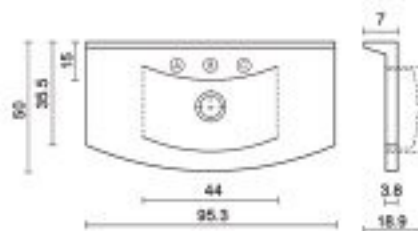

מוצר: כיור משטח צורתי
חומר: הומוגני אחיד טיטן-קוורץ
משקל: 21 ק"ג
ניתן לקבל עד: 3 חורים
מידות: 95.3x50x18.9 ס"מ
מחיר לכיור לבן: 1,980 ש"ח
מחיר לכיור בצבע: 2,075 ש"ח
מחיר לכיור שחור: 2,376 ש"ח
מחיר לחור: 35 ש"ח