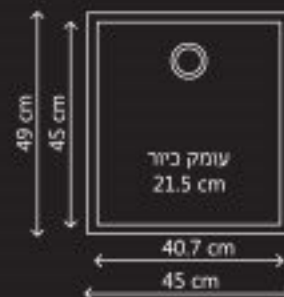

מחיר לצרכן:

ש2514	לבן
ש2715	צבע
ש3017	שחור

למבחר צבעים ראה עמוד 11  
כולל ונטיל  
מתאים לארון 43cm

משטח חיתוך זכוכית  
LP3040  
מידה 30x40  
ש260

רשת ייבוש גלילה  
תואמת לכיוור  
6AG4550  
מידה 45x50  
ש896