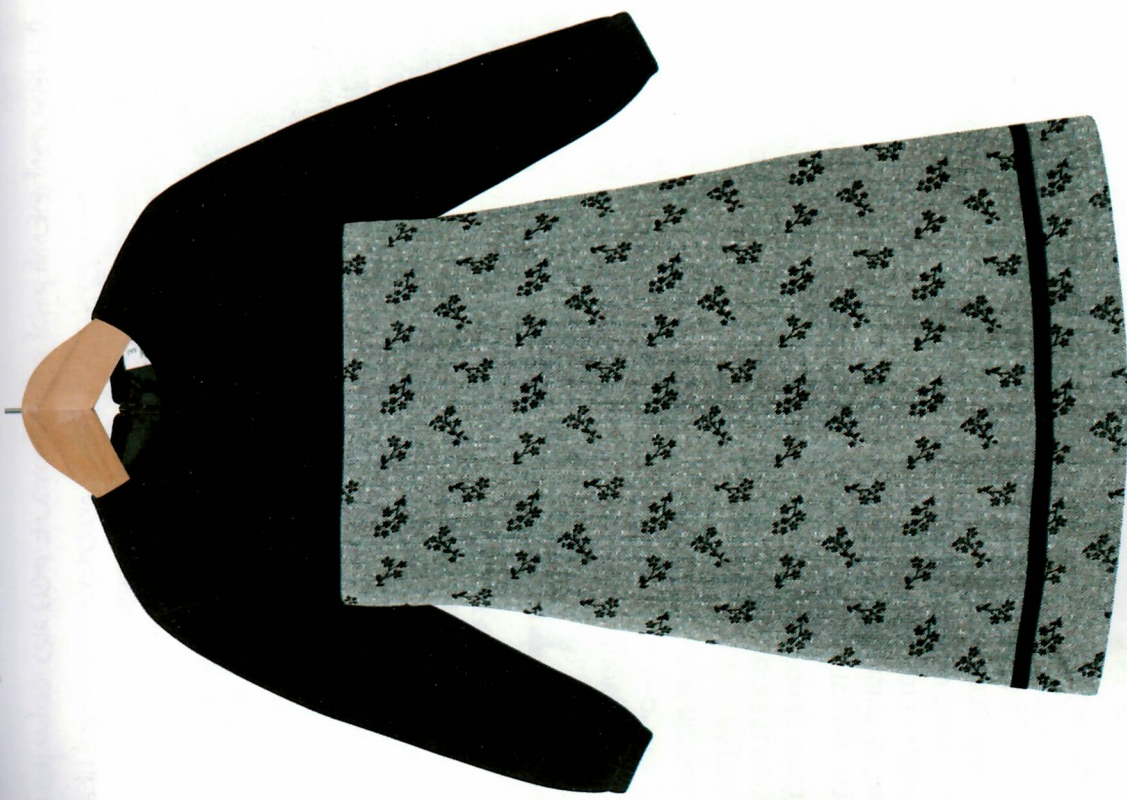

- **לא ניתן להזמין עם כרטיס אשראי מסוג אמריקן אקספרס**

אין אפשרות להחזיר או להחליף מוצרים שניקנו במכירה -

חברה: PRINTS

שמות: שבת

קוד מוצר: 655

מחיר: 30 ש"ח

צבע: אפור

נקי זיכוי: 1