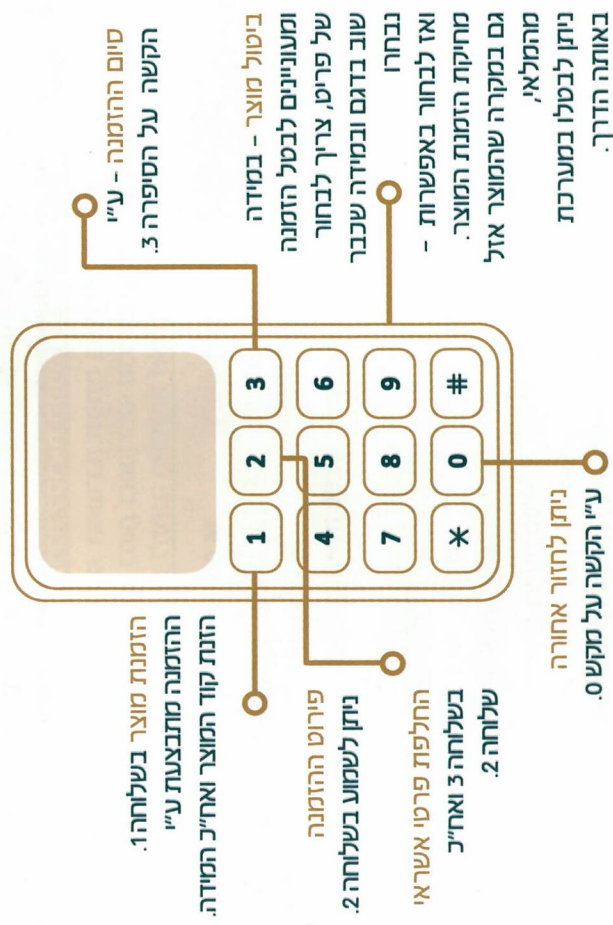

בפעימה הראשונה הבנים זכאים ל-1 פריט ובפעימה השניה לפריט נוסף. הבנות זכאיות ל-1 פריט ובפעימה השניה ל-2 פריטים נוספים.

ישנם פריטים שניתן לרכוש מהם ללא נקודות זיכוי כגון: מכנסים, חולצות, מטפחות, פיג'מות, כותנות, חולצות צבעוניות, גרביים, גופיות ועוד

שמנה לב!

הניקוד של נערות ונשים הינו ניקוד נפרד.

ולכן נערה יכולה לרכוש מקטגוריית נערות בלבד. וכן אישה מקטגוריית נשים.

שירות לקוחות

לשאלות ונעזרה טכנית ניתן לפנות למייל: 80723372575@gmail.com

מענה אנושי ניתן בימים א' - ה' בין השעות: 09:00-15:00

הוראות הזמנה במערכת הטלפונית

מומלץ לבצע את ההזמנה דרך טלפון קווי ולא פלאפון

- **בעת הכניסה למערכת יש לעדכן מחדש פריטי אשראי מעודכנים ותקינים.** נא ודאו שהקשתכם נכונה בכדי למנוע עגמת נפש וסירחה מיוחדת עבור המערכת!