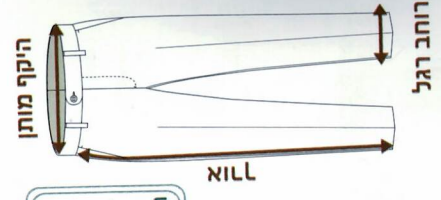

בבחירה במערכת הטלפונית צריך להקיש את המידה הנמוכה.
לדוגמה: 9-11, יש להקיש 9. דוגמה נוספת: 18-24, יש להקיש 18.

מחיר	כמות במארז	צבע	מידות	קוד מוצר
21	3	שחור	3-5 | 5-7 | 7-9 | 9-11 | 11-13 | 13-15 | 15-17 | 17-19	807
11	1	שחור 70 דנייך	S/M = 1 | M/L = 2 | XXL = 3	850
17	5	צבעוני	2-4 | 4-6 | 6-8 | 8-10 | 10-12 | 12-14 | 14-16	860
17	5	צבעוני	2-4 | 4-6 | 6-8 | 8-10 | 10-12 | 12-14 | 14-16	865
11	1	לבן	2 | 4 | 6 | 8 | 10 | 12 | 14	870
18	1	לבן	S = 1 | M = 2 | L = 3 | XL = 4 | XXL = 5	877
20	4	צבעוני	S = 1 | L = 2	867
27	3	לבן	3-6 | 6-12 | 12-18 | 18-24 | 24-30	872

ישלם דלם

מכנסי בניי שבת/חול מבית אקסוס

מחיר	צבע	גיזרה	מידות	קוד מוצר
27	שחור	צר	2 | 3 | 4 | 5 | 6 | 7 | 8 | 9 | 10 | 11 | 12 | 13 | 14	19
27	כחול	צר	2 | 3 | 4 | 5 | 6 | 7 | 8 | 9 | 10 | 11 | 12 | 13 | 14	20
27	כחול	צר	2 | 3 | 4 | 5 | 6 | 7 | 8 | 9 | 10 | 11 | 12	25
27	שחור	צר	2 | 3 | 4 | 5 | 6 | 7 | 8 | 9 | 10 | 11	26
27	אפור	צר	2 | 3 | 4 | 5 | 6 | 7 | 8 | 9 | 10 | 11 | 12	27
40	שחור	צר	38 | 40 | 42 | 44 | 46 | 48 | 50 | 52 | 54	105
40	שחור	רגיל	38 | 40 | 42 | 44 | 46 | 48 | 50 | 52 | 54 | 56 | 58 | 60	106

*מידות מכנסי הגברים כפי שהיו עד היום במכירת החליפות.

מידות מכנסיים אקסוס צר - שבת

מידה	אורך	מותן	רוחב רגל
2	66	28	11.4
3	70	29	11.9
4	74	30	12.4
5	77	31	12.9
6	81	32	13.3
7	85	33	13.8
8	89	34	14.3
9	93	35	14.8
10	97	36	15.3
11	101	37	15.7
12	105	38	16.2
13	109	39	16.7
14	114	40	17.2

מידות מכנסיים אקסוס צר - יום חול

מידה	אורך	מותן	רוחב רגל
2	56	28	11
3	60	29	11
4	63.5	30	11
5	67	31	12
6	70.5	32	12
7	73.5	33	12.5
8	78	34	13
9	80	35	13.2
10	84	36	13.5
11	87.5	37	13.8
12	92.5	38	14.1
13	97	39	14.5
14	101	40	14.8

תתכן סטייה של עד 5 ס"מ בכל המדידות

תתכן סטייה של עד 5 ס"מ בכל המדידות