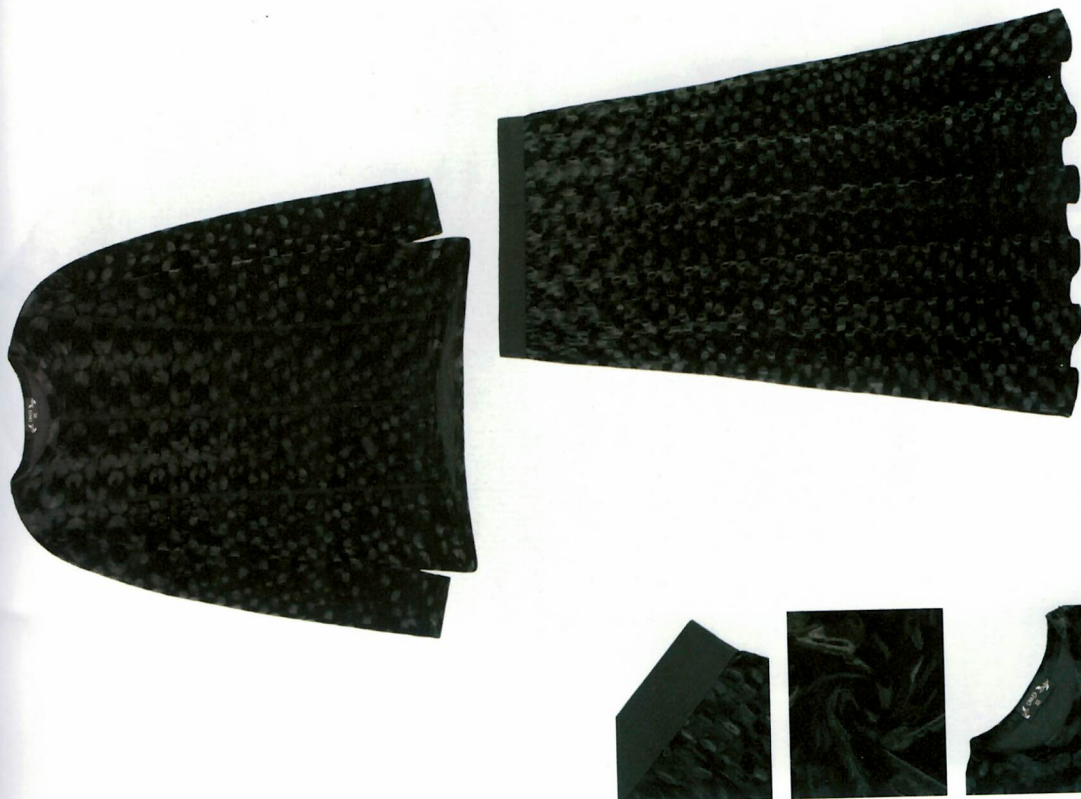

נק' זיכוי  
1

חברה:  
Ageh

קוד מוצר:  
260

צבע:  
מומקד מוקה

מחיר:  
₪70

שבת

מידה	XS=1	S=2	M=3	L=4	XL=5	XXL=6	XXXL=7
אורך שמלה	115	118	121	124	126	129	132
רוחב ח.	88	92	96	100	104	108	111

ברקוד : BLACK -K4392