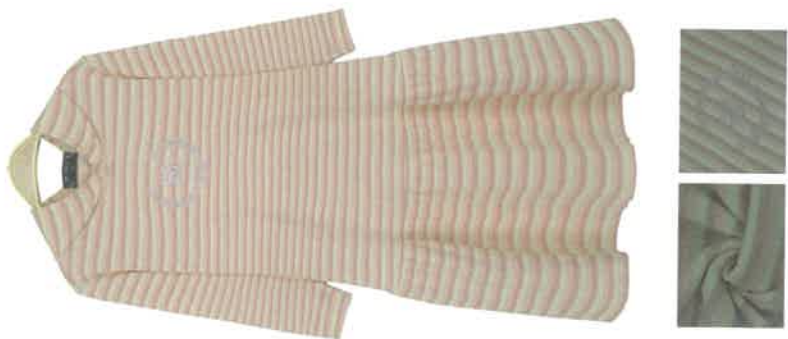

חברה: DWS
צבע: גוני ורוד
קוד מוצר: 9961
חומר: מות'ר 25%
נק' זיכוי: 1

שמלת קפוצ'ון סמל