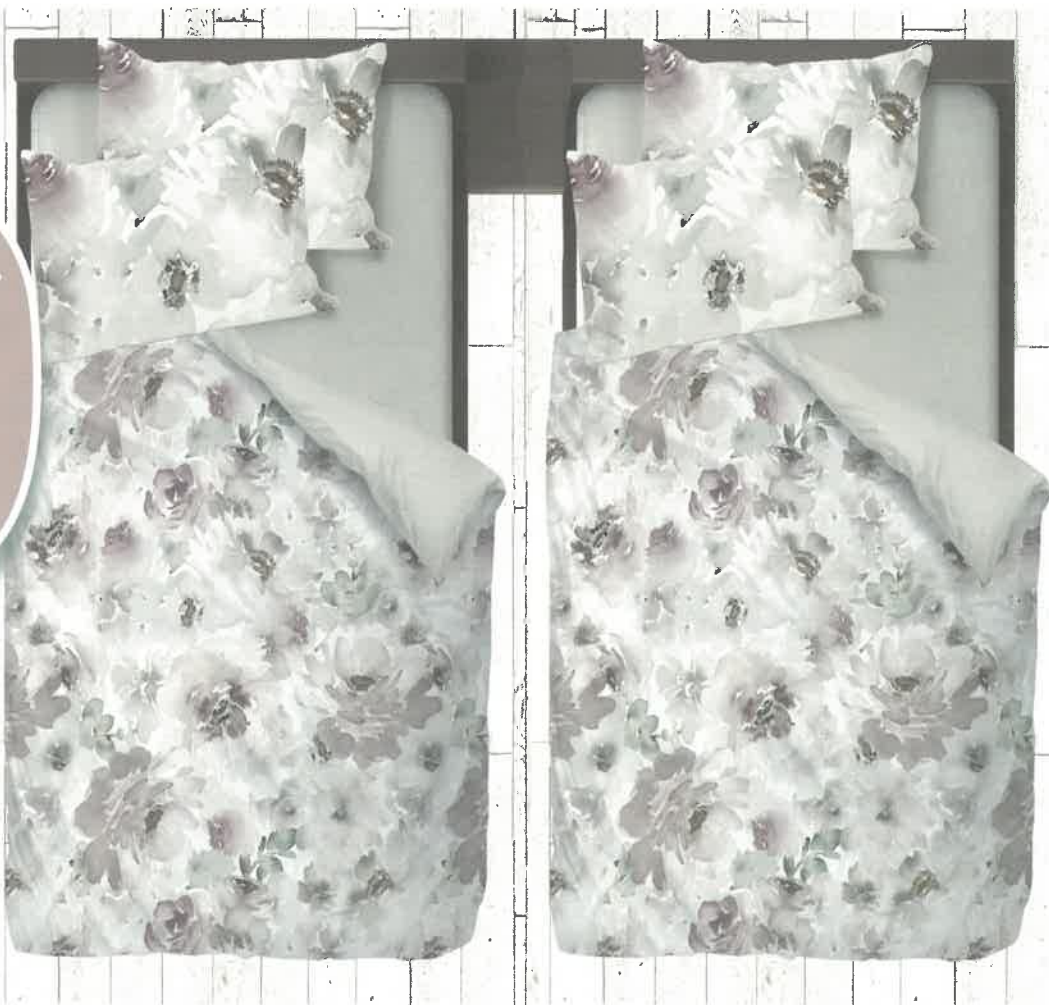

מידה	2	3	4	5	6	7	8	10	12
אורך שמלה	46	50	54	60	66	72	78	84	90
היקף ח.	58	60	62	64	66	68	70	74	78

תתכן סטיה של כ- 5 ס"מ במדידות

ברקוד: 987-1

משפחה

הרכב הבד: 100% כותנה באריגת סאטן  
 הסט כולל: 2 סדינים 190x90, 2 ציפות 150x200, 2 ציפיות 70x50