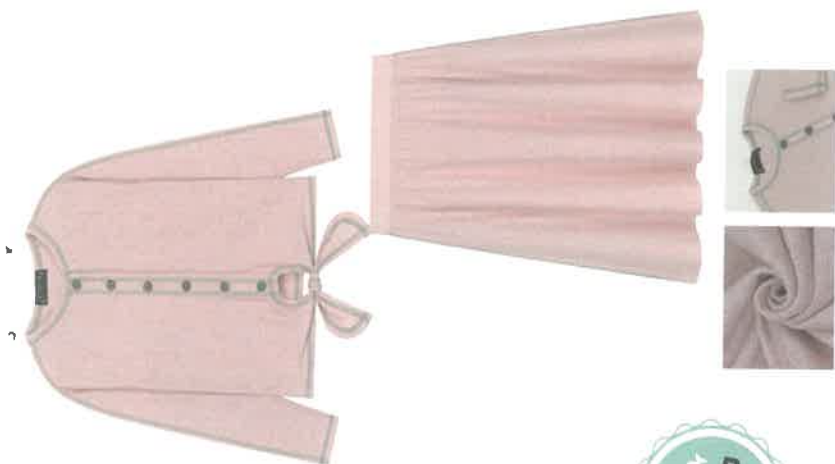

מידה	2	3	4	5	6	7	8	9	10	12
אורך שמלה	46	50	54	60	66	72	78	84	90	96
רוחב ת.	56	58	60	62	64	66	68	72	76	80

ברקוד: 996-1

תחנן סטיה של כ-5 ס"מ במדידות

בנות

חברה: DWS
צבע: ורוד מלאכה
קוד מוצר: 9904
חומר: מות'ר 40%
נק' זיכוי: 1

סט קינצו תפורים

מידה	6	7	8	9	10	12	14	16
אורך חולצה	38	40	42	44	46	48	50	52
רוחב ת.	66	68	70	74	78	82	86	90
אורך תאגית	47	50	54	58	62	66	70	74

ברקוד: 999/990-4

תחנן סטיה של כ-5 ס"מ במדידות

38