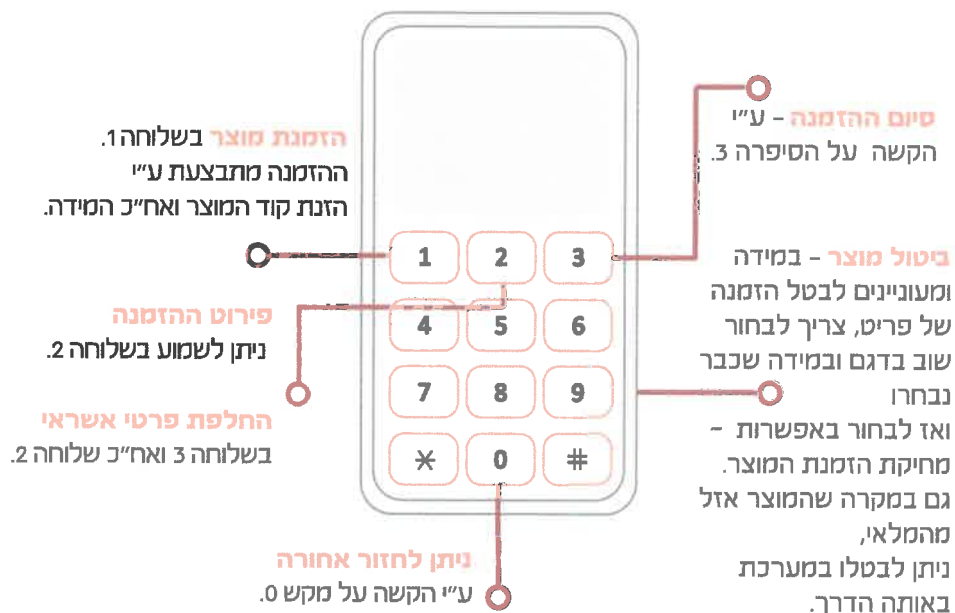

**נק' זיכוי 1**

**דגם פלאורס**

**שלישית מצעים דגם נגיעות צבעוני**

**קוד מוצר:** 103

**צבע:** מנטה שמנת ונגיעות צבעוני

**מחיר:** ₪ 180

## הוראות הזמנה במערכת הטלפונית

מומלץ לבצע את ההזמנה דרך טלפון קווי ולא פלאפון

**- בעת הכניסה למערכת יש לעדכן מחדש פרטי אשראי מעודכנים ותקינים.**  
נא ודאו שהקשתכם נכונה בכדי למנוע עגמת נפש וטירחה מיוחדת עבור המערכת!