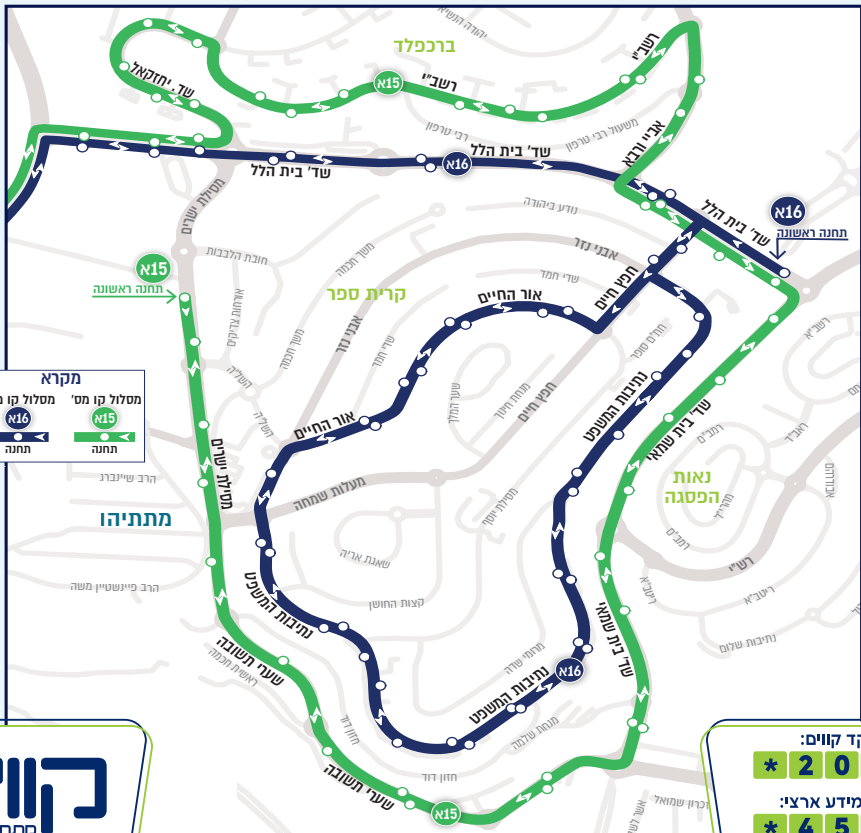

<<<

תגבור מערך הקווים המקשרים לרכבת מודיעין בשושן פורים
באמצעות קווים 15 א ו- 16 א

חזרה!

עולים לירושלים עם 'רכבת ישראל'

בשושן פורים - יום רביעי ט"ו באדר, 04/03/2026

הרכבת תפעל בתדירות של אחת לחצי שעה בשני כיווני הנסיעה

מכיוון מודיעין לירושלים, החל מהשעה 06:00 בבוקר

מכיוון ירושלים למודיעין, עד השעה 23:50

משך זמן הנסיעה ברכבת כ- 25 דקות לכיוון

ההזנה לרכבת תתבצע באמצעות קווים 15 + 16 חדש!

מכיוון מודיעין עילית: מהשעה 05:45 ועד השעה 01:00 בלילה, כל 15 דק.

מכיוון רכבת מודיעין: מהשעה 06:20 ועד השעה 01:05 בלילה, כל 15 דק.

עיריסיס

מסלולים מיוחדים במודיעין עילית

בקווי בני ברק

240 230 220 210 209

ביום שלישי י"ד באדר 03/03/2026

בקווי ירושלים

340 330 320 310 300

ביום רביעי ט"ו באדר 04/03/2026

הפיזור במודיעין עילית

במסלולים מקוצרים:

קו 209

מסלול פיזור רגיל

קווי 210 310

כניסה לעיר, שד' בית הלל, חפץ חיים, מעלות השמחה, סיום במסילת ישרים ג' [מול מתתיהו]

קווי 220 320