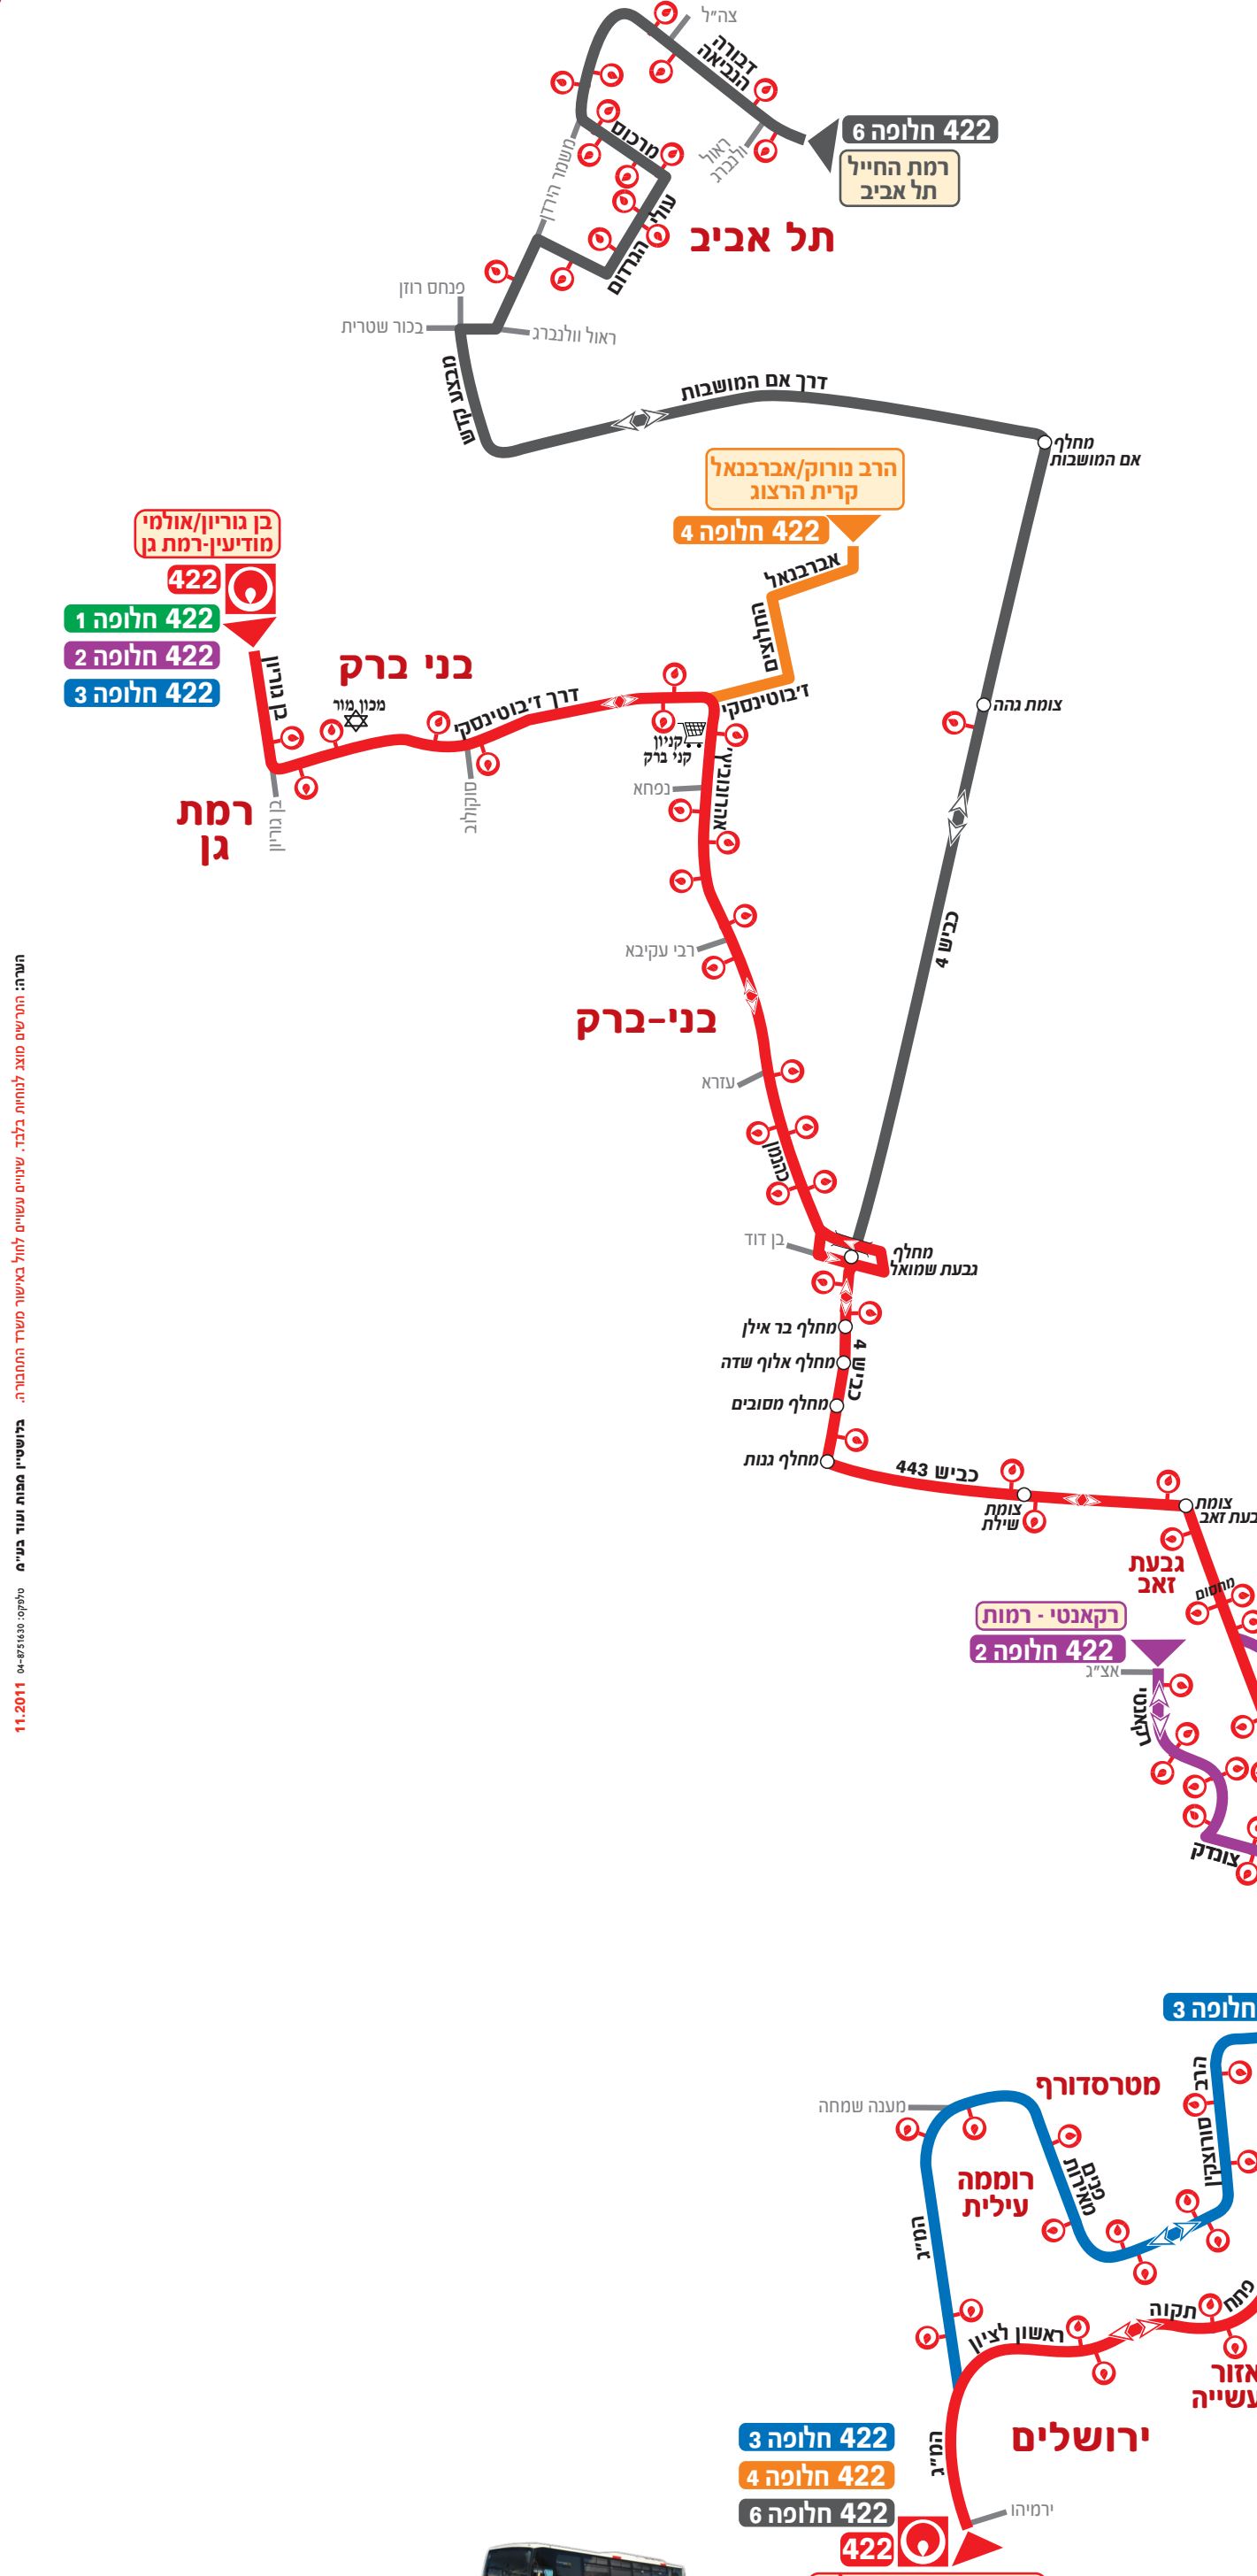

למוקד מידע ארצי
חייגו: *6686

לויאוליה באינטרנט:
www.veoliat.co.il

לויאוליה בסלולר חייגו:
(+2532552) 052-9996686

לויאוליה מכל מכשיר
052-9996686

הערה: תחריטים מוצג לנחות בלבד. שעות נסיעה לוחל באישור משרד התחבורה. כרטיסי תשלום מותרים ועוד בע"מ. סלפוס: 04-4751630 11.2011