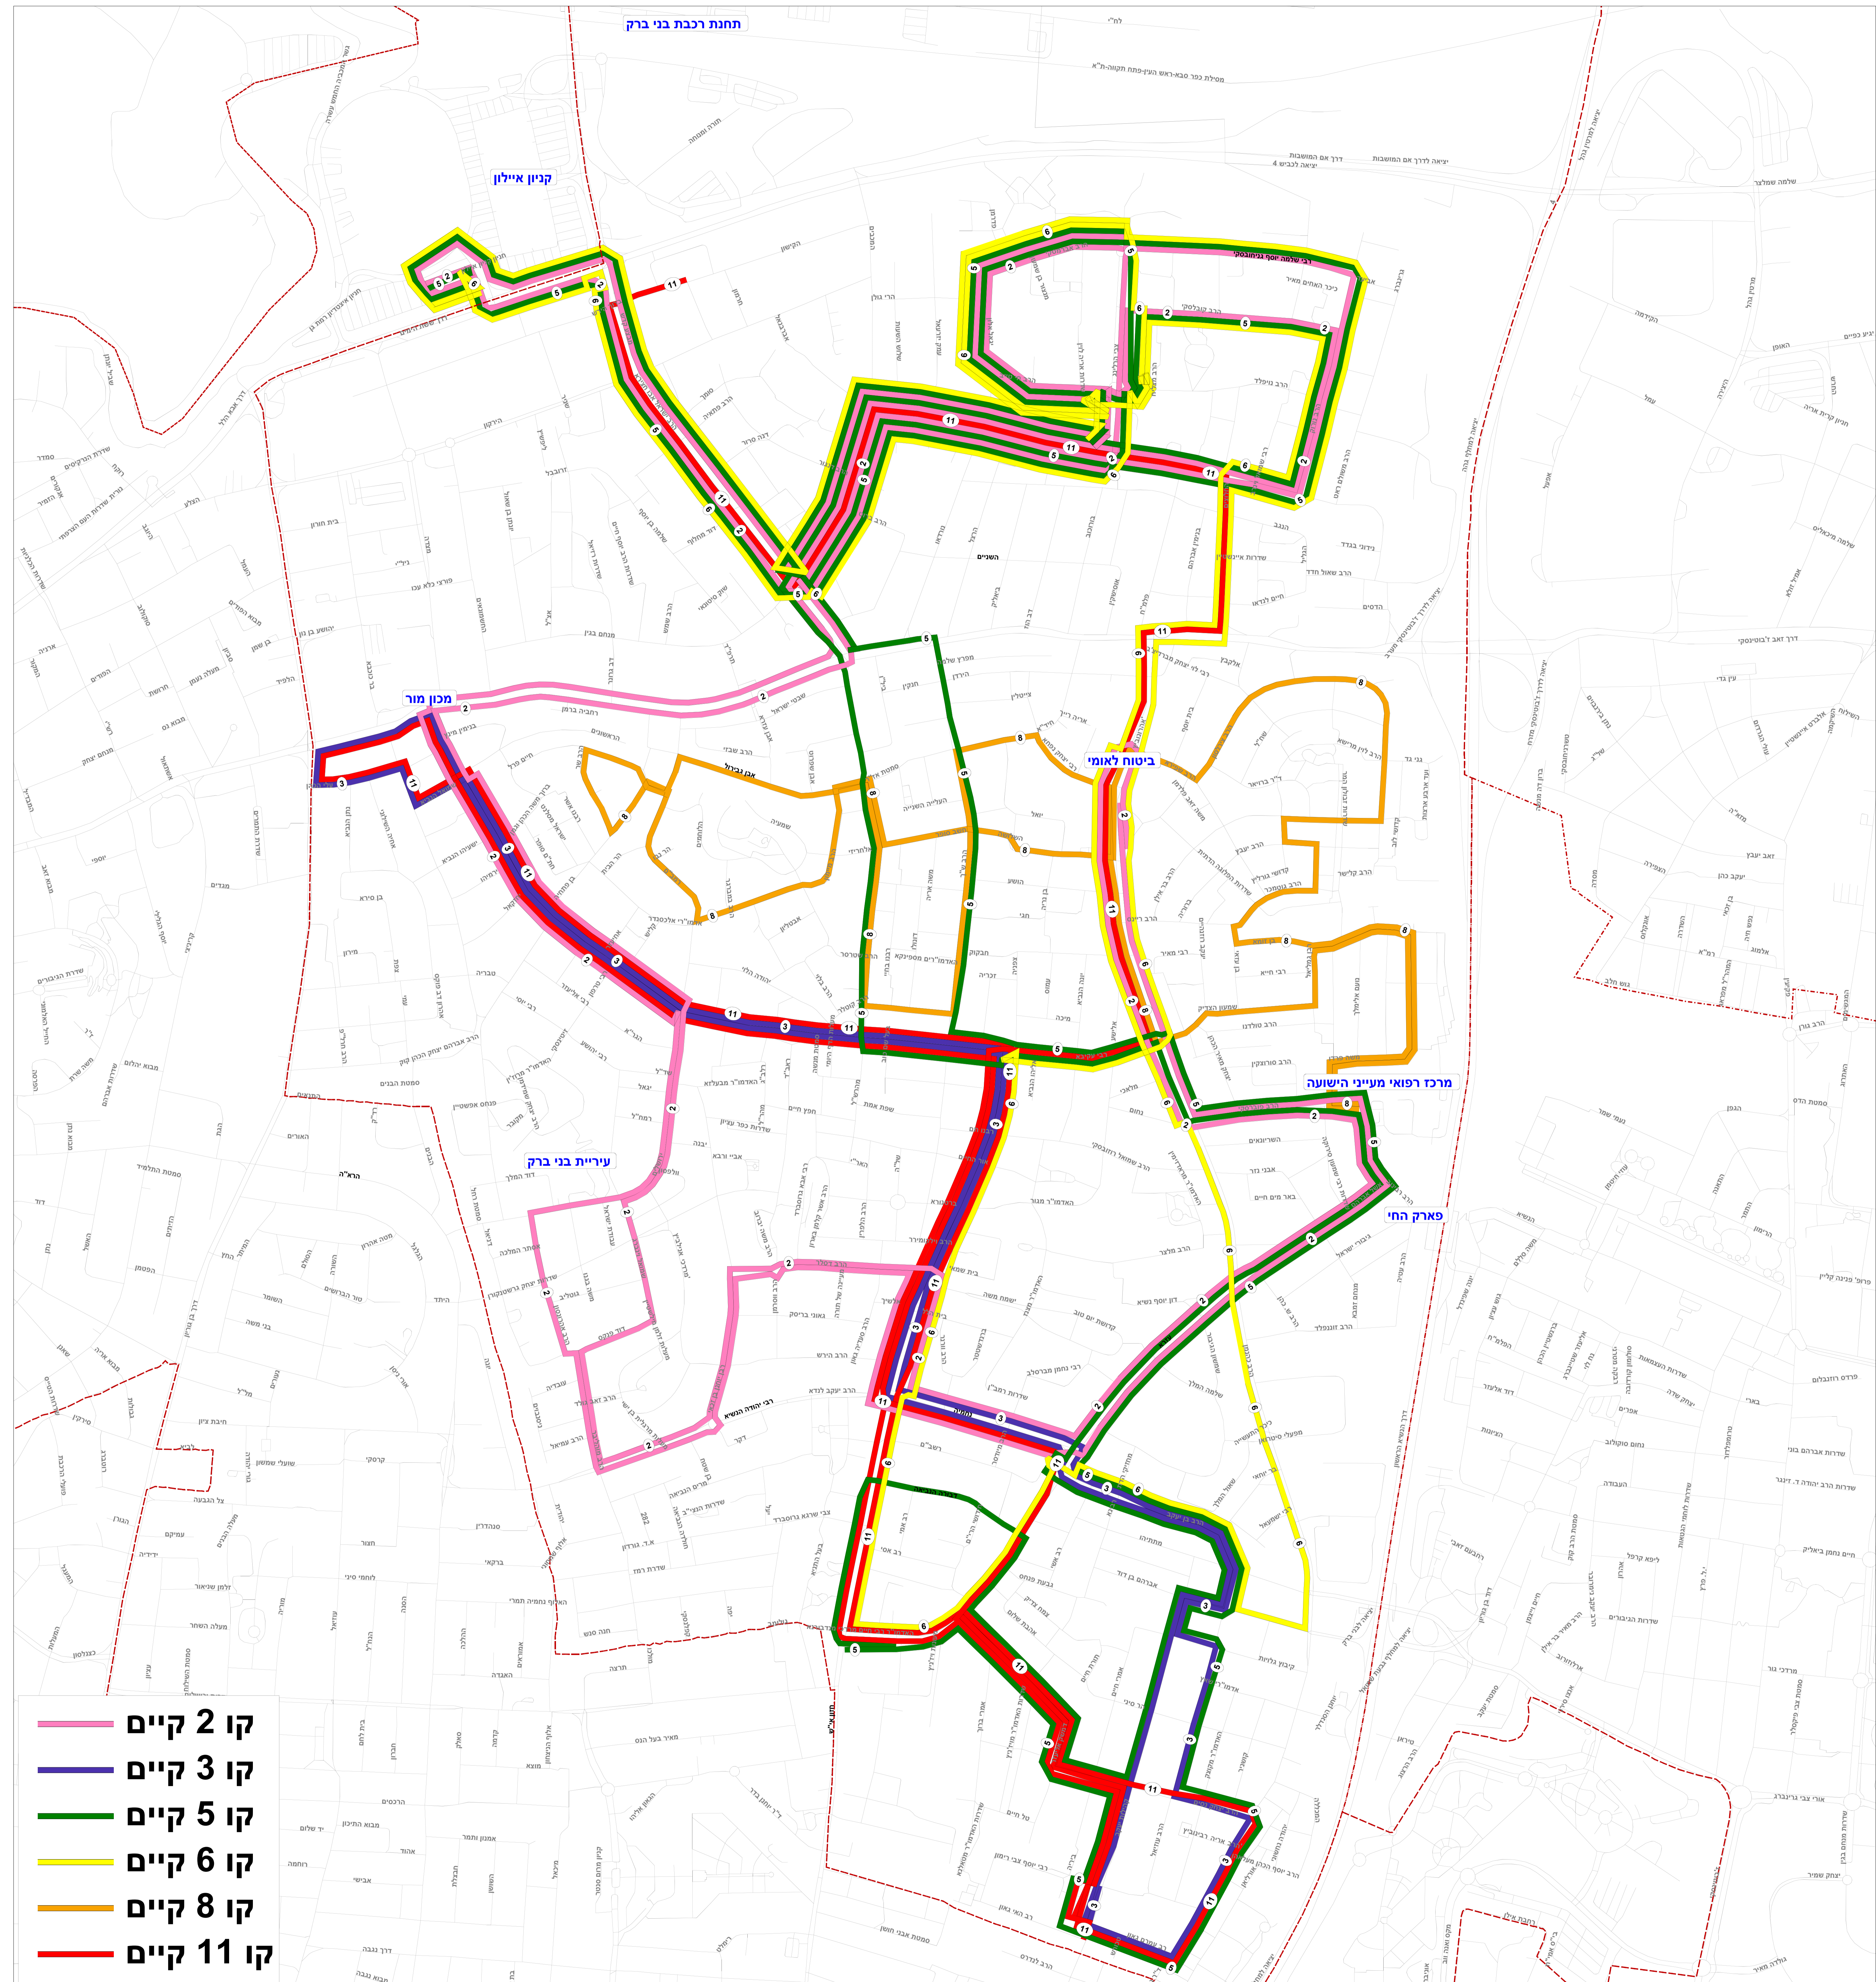

השירות העירוני בבני ברק - מצב קיים

המפה מציגה קווים שעוברים שינוי כלשהו במסגרת התכנית בלבד

- קו 2 קיים
- קו 3 קיים
- קו 5 קיים
- קו 6 קיים
- קו 8 קיים
- קו 11 קיים

קו	מעגלי	מספר נסיעות יומי קיים	תדירות קיימת בשעת שיא	שעות פעילות
2	לא	173	6 ~ 7	05:15 - 24:10
3	כן	47*	1 ~ 2	06:40 - 24:00
5	לא	112	3 ~ 5	06:10 - 24:50
6	כן	32*	3	06:20 - 23:50
8	כן	68*	5	06:45 - 22:00
11	כן	50*	1 ~ 4	06:50 - 24:30