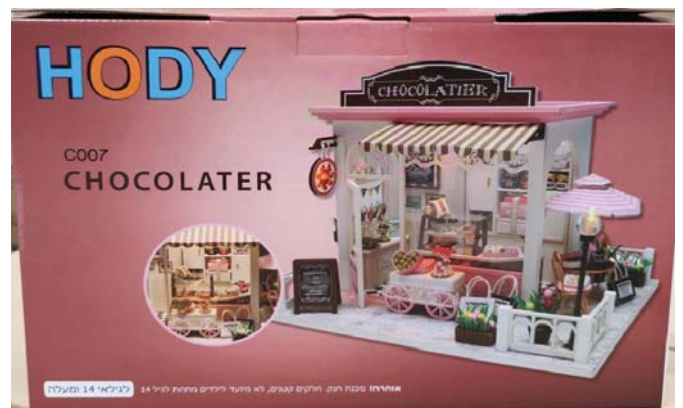

שוקולטור
מק"ט: 727105
ש"ח 169.90