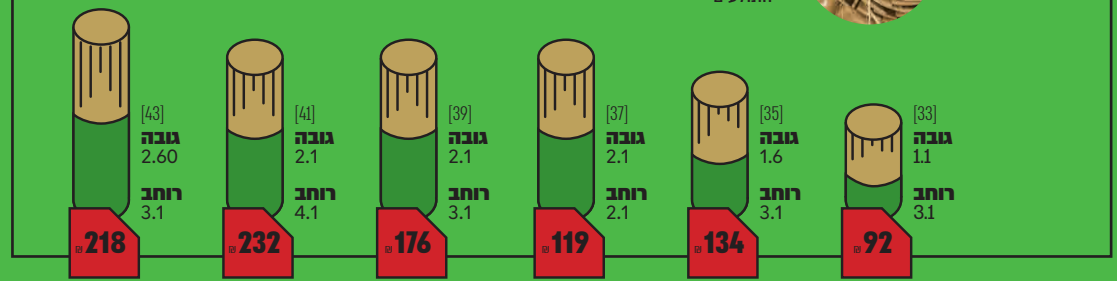

11.5 ₪ מספריים לגזירת בד 3.6X370 [15]

298 ₪ מיטה מתקפלת איכותית עם מזרון עבה אורך כ-195 רוחב כ-80 גובה כ-36 עם המזרון גובה המזרון כ-10 ס"מ [31]

125 ₪ שולחן מתקפל אורך 1.8 רוחב 76 גובה 74 [29]

68 ₪ שולחן עץ מתקפל 50X70 [27]

52 ₪ דופן איכותית לסוכה לייסטים עומדים רוחב 80 ס"מ [25]

נשאת לסוכה בעמוד 14

סכך במבוק ישר וחזק (רפיה)

קנים ישרים עם רמת סיכון נמוכה לנגיעות

• חוסך מקום • נוח לאחסון • בהכשר בד"ץ העד"ח

קנים ישרים, ללא קימורים וחורים. בהם מתפתחות מרבית נגיעות התולעים

המכירה המיוחדת לבית

מוצרי סוכות מחלקה 13

המכירה המיוחדת לבית

מוצר בית ומטבח מרובקה 12

סט 4 סירים
דגם אלון / סולתם [45]
סט 4 ליטר, קוטר 25 ס"מ
סט 3.5 ליטר, קוטר 20 ס"מ
סט 5 ליטר, קוטר 20 ס"מ
סט 4 ליטר, קוטר 26 ס"מ