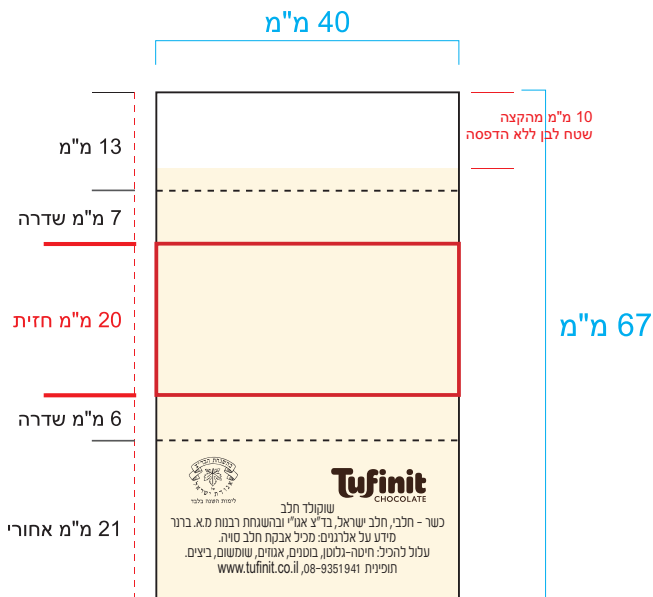

# פריסה לנפוליטן חלבי עם מידות

**המידות 40/67 מ"מ - הינם נטו חיתוך!**

במידה והרקע לא חלק/אחיד

יש להשאיר גלישה של 2 מ"מ מקצוות החיתוך.

יש לשלוח קבצים בפורמט pdf (בקונברט)