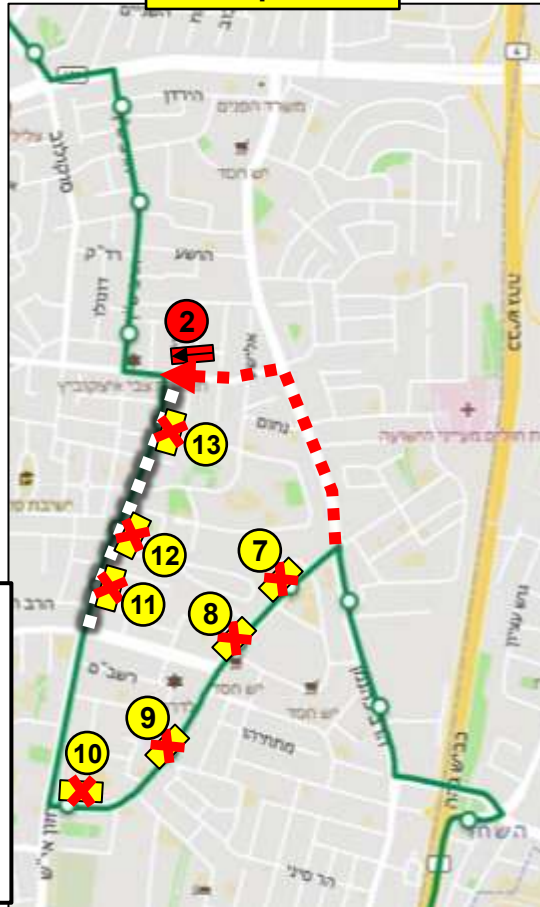

קווים 402, 412, 416 – הסטה לכהנמן

כיוון 2

מקרא

- תחנה מבוטלת
- תחנה חלופית לנוסעים
- תחנה קיימת סמוכה לחסימה
- מסלול חלופי
- מקטע חסום/בעבודות