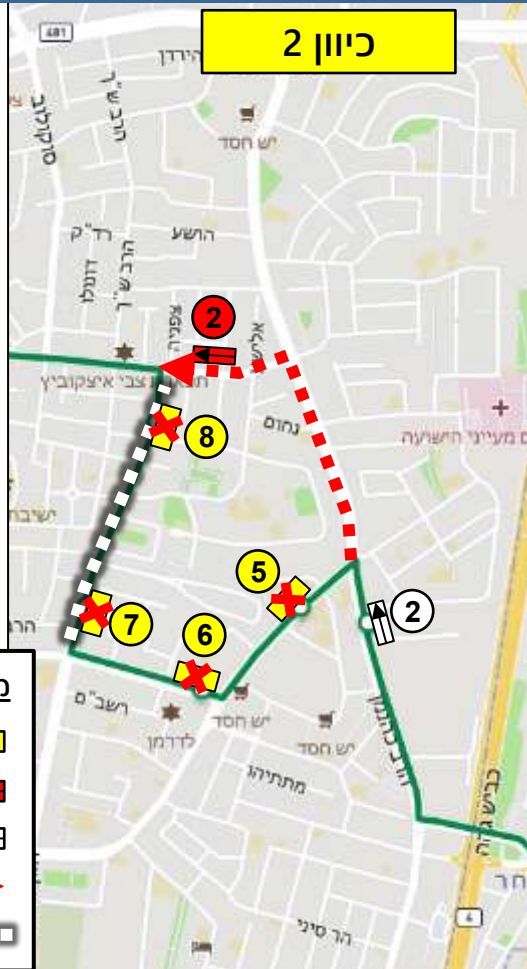

- תחנות חלופיות:**
1. 23060 – הרב כהנמן/קוקה קולה
 2. 21374 – רבי עקיבא/אליהו הנביא
 3. 22282 – הרב כהנמן/כיכר התעשייה

- תחנות קיימות חלופיות:**
1. 22972 – רבי עקיבא/רש"י

קווים 402, 412, 416 – הסטה לכהנמן

כיוון 2

מקרא

-  תחנה מבוטלת
-  תחנה חלופית לנוסעים
-  תחנה קיימת סמוכה לחסימה
-  מסלול חלופי
-  מקטע חסום/בעבודות

כיוון 1

תחנות מבוטלות:

1. 23064 - חזון אי"ש/רבי עקיבא
2. 26516 - חזון אי"ש/האדמו"ר מגור
3. 23053 - חזון אי"ש/הרב יעקב לנדא
4. 21558 - האדמו"ר מנדבורנא/חזון אי"ש
5. 23055 - עזרא/דמשק אליעזר
6. 26525 - עזרא/שלמה המלך
7. 20056 - עזרא/הרב כהנמן
8. 20057 - עזרא/נחמיה
9. 20058 - עזרא/דבורה הנביאה
10. 23051 - האדמו"ר מנדבורנא/חזון אי"ש
11. 20330 - חזון אי"ש/נחמיה
12. 23062 - חזון אי"ש/דסלר
13. 26520 - חזון אי"ש/רבנו תם

תחנות חלופיות:

1. 22279 - רבי עקיבא/חזון אי"ש
2. 21374 - רבי עקיבא/אליהו הנביא

כיוון 2

כיוון 1

תחנות מבוסלות:

1. 23064 – חזון אי"ש/רבי עקיבא
2. 26516 – חזון אי"ש/האדמו"ר מגור
3. 27043 – נחמיה/עזרא
4. 26501 – הרב בן יעקב/בר יוחאי
5. 20056 – עזרא/הרב כהנמן
6. 27044 – נחמיה/עזרא
7. 20330 – חזון אי"ש/נחמיה
8. 26520 – חזון אי"ש/רבונו תם