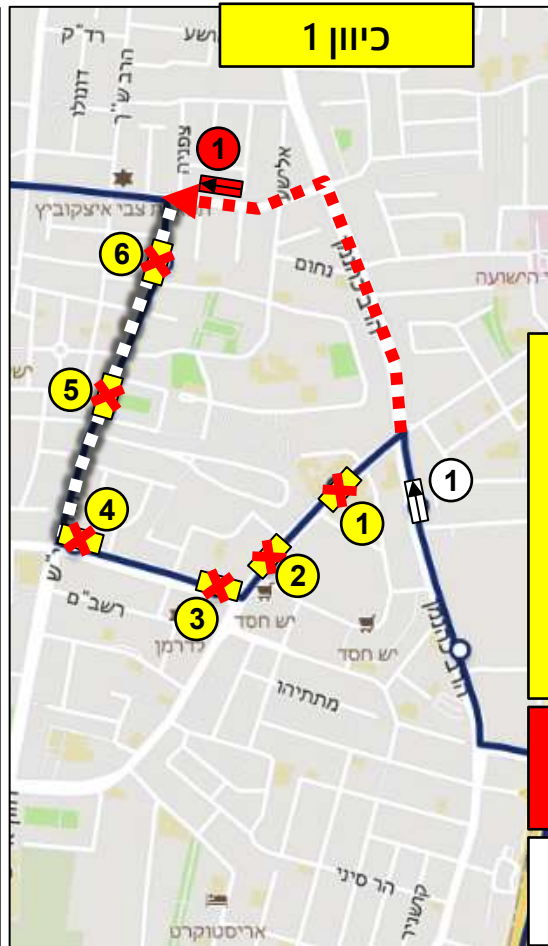

שימו לב חלופה 3 ללא שיוני!!!

1. **תחנות מבוסלות:**
1. 20056 – עזרא/הרב כהנמן
  2. 20057 – עזרא/נחמיה
  3. 27044 – נחמיה/עזרא
  4. 26485 – נחמיה/חזון אי"ש
  5. 23062 – חזון אי"ש/דסלר
  6. 26520 – חזון אי"ש/רבנו תם
  7. 23064 – חזון אי"ש/רבי עקיבא
  8. 26516 – חזון אי"ש/האדמו"ר מגור
  9. 26484 – נחמיה/חזון אי"ש
  10. 27043 – נחמיה/עזרא
  11. 21560 – עזרא/הרב כהנמן

1. **תחנות חלופיות:**
1. 21374 – רבי עקיבא/אליהו הנביא
  2. 22279 – רבי עקיבא/חזון אי"ש
  3. 26977 – הרב כהנמן/עזרא

1. **תחנות קיימות חלופיות:**
1. 21371 – כהנמן/הרב זוננפלד
  2. 22972 – רבי עקיבא/רש"י

מקרא

- תחנה מבוסלת
- תחנה חלופית לנוסעים
- תחנה קיימת סמוכה לחסימה
- מסלול חלופי
- מקטע חסום/בעבודות