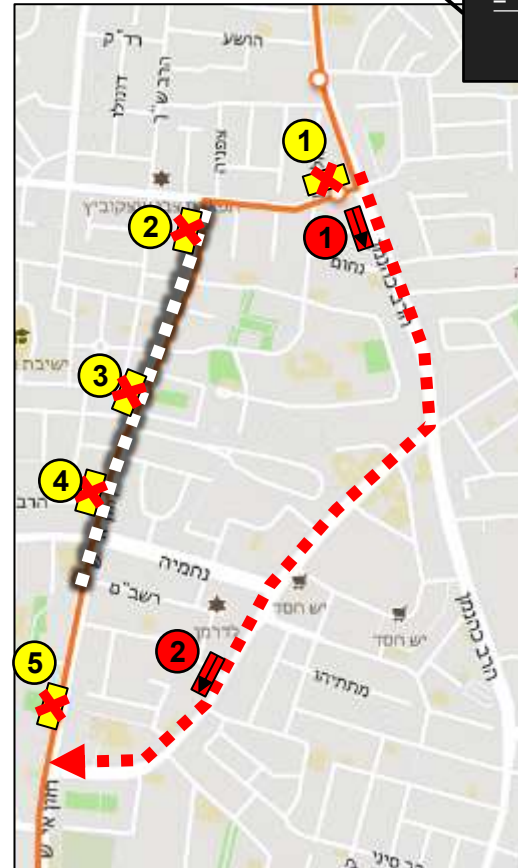

הסטות קווי נתיב אקספרס

תוספת חלופת לילה ברישוי בכיוון אלוף שדה לנסיעה האחרונה בלבד – דרך רבי עקיבא, חזון אי"ש, עזרא, כהנמן וגהה (במקום בן אליעזר!)

כיוון 2

כיוון 1

- תחנות מבוטלות:**
1. 21373 – רבי עקיבא/הרב כהנמן
 2. 23064 – חזון אי"ש/רבי עקיבא
 3. 26516 – חזון אי"ש/האדמו"ר מגור
 4. 27085 – חזון אי"ש/נחמיה
 5. 23053 – חזון אי"ש/הרב יעקב לנדא
 6. 28525 – חזון אי"ש/האדמו"ר מנדבורנא
 7. 20330 – חזון אי"ש/נחמיה
 8. 20340 – חזון אי"ש/האדמו"ר מגור
 9. 26520 – חזון אי"ש/רבנו תם*
 10. 22279 – רבי עקיבא/חזון אי"ש
- * רק קו 994 עוצר בתחנה זו

- תחנות חלופיות:**
1. 22974 – הרב כהנמן/רבי עקיבא
 2. 20058 – עזרא/דבורה הנביאה
 3. 23055 – עזרא/דמשק אליעזר

- תחנות קיימות חלופיות:**
1. 20075 – אהרונביץ/רבי עקיבא

מקרא

- תחנה מבוטלת
- תחנה חלופית לנוסעים
- תחנה קיימת סמוכה לחסימה
- מסלול חלופי
- מקטע חסום/בעבודות

קווים 979, 980, 981, 984 – הסטה לעזרא וכהנמן

כיוון 2

כיוון 1

תוספת חלופת לילה ברישוי בכיוון אלוף שדה לנסיעה האחרונה בלבד – דרך רבי עקיבא, חזון אי"ש, עזרא, כהנמן וגהה (במקום בן אליעזר!)

תחנות מבוטלות:

1. 21373 – רבי עקיבא/הרב כהנמן
 2. 23064 – חזון אי"ש/רבי עקיבא
 3. 26516 – חזון אי"ש/האדמו"ר מגור
 4. 27085 – חזון אי"ש/נחמיה
 5. 28525 – חזון אי"ש/האדמו"ר מנדבורנא
 6. 20059 – חזון אי"ש/דבורה הנביאה*
 7. 20330 – חזון אי"ש/נחמיה
 8. 20340 – חזון אי"ש/האדמו"ר מגור
 9. 26520 – חזון אי"ש/רבנו תם
- * רק קווים 984 979 עוצרים בתחנה זו