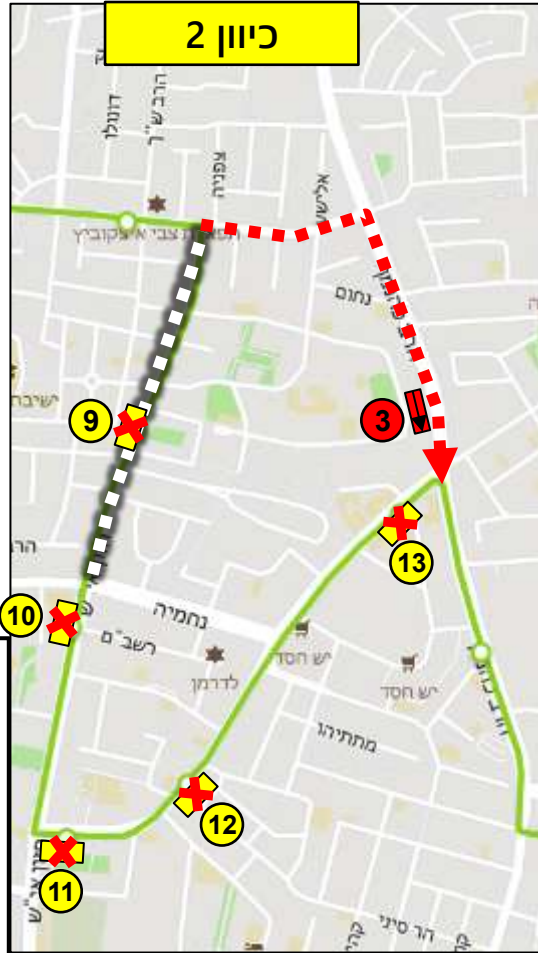

תחנות מבוטלות:

1. 20330 – חזון אי"ש/נחמיה
2. 27085 – חזון אי"ש/נחמיה

תחנות חלופיות:

1. 26484 – נחמיה/חזון אי"ש

תחנות קיימות חלופיות:

1. 27088 – הרב דסלר/חזון אי"ש

הסעות קווי אלקטרה אפיקים

קווים 350, 351, 356 – הסטה לכהנמן