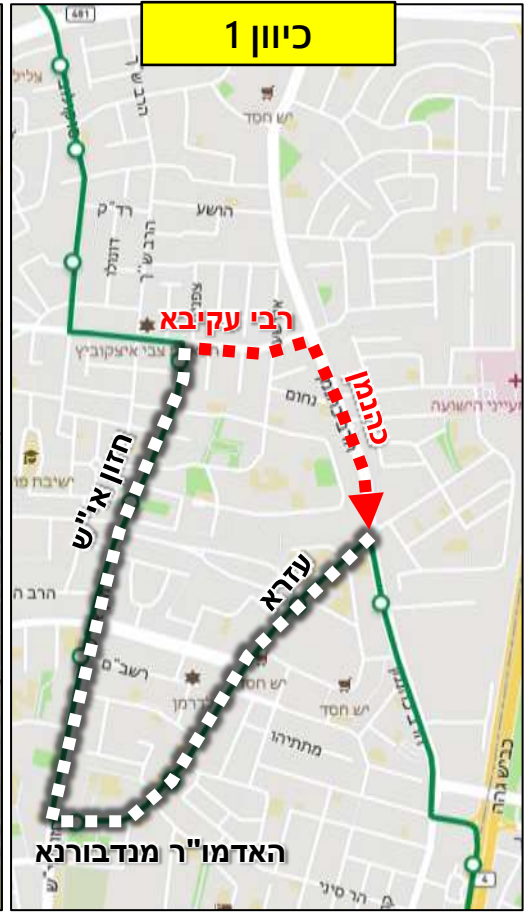

קבוצת קווים רבי עקיבא – כהנמן (מסלול מבוטל בעזרא, נדבורנא, חזון אי"ש)

מקרא
מסלול חלופי
מקטע חסום/בעבודות

- דן
- מטרו
- קווים
- תנופה
- אגד
- אפיקים
- גלים
- בית שמש
- נ-ת
- סופרבוס
- נתיב

402	129
412	139
416	149
680	199
681	200
	230
	350
	351
	356