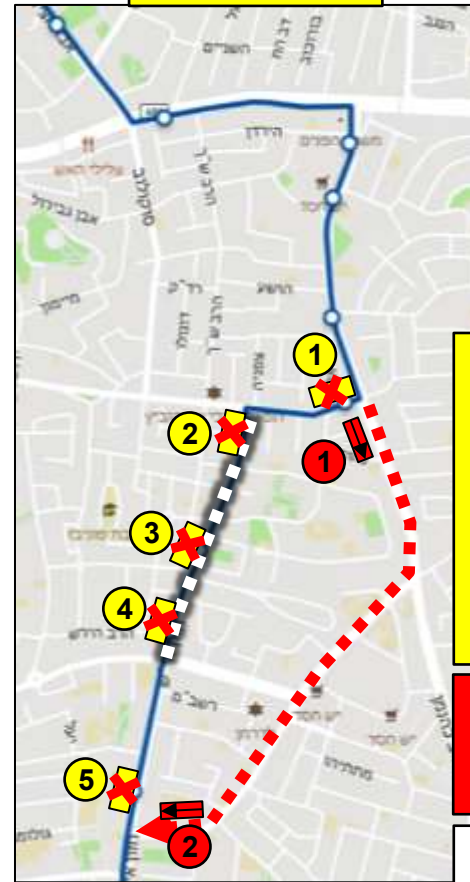

הסעות קווי דן

כיוון 2

כיוון 1

- תחנות מבוטלות:**
- 23064 - חזון אי"ש/רבי עקיבא
 - 26516 - חזון אי"ש/האדמו"ר מגור
 - 27085 - חזון אי"ש/נחמיה
 - 23053 - חזון אי"ש/הרב יעקב לנדא
 - 28525 - חזון אי"ש/האדמו"ר מנדבורנא
 - 20059 - חזון אי"ש/דבורה הנביאה
 - 20340 - חזון אי"ש/האדמו"ר מגור
 - 26520 - חזון אי"ש/רבנו תם

- תחנות חלופיות:**
- 22279 - רבי עקיבא/חזון אי"ש
 - 23051 - האדמו"ר מנדבורנא/חזון אי"ש
 - 21558 - האדמו"ר מנדבורנא/חזון אי"ש
 - 21374 - רבי עקיבא/אליהו הנביא

כיוון 2

כיוון 1

תחנות מבטלות:

1. 21373 – רבי עקיבא/הרב כהנמן
2. 23064 – חזון אי"ש/רבי עקיבא
3. 26516 – חזון אי"ש/האדמו"ר מגור
4. 27085 – חזון אי"ש/נחמיה
5. 28525 – חזון אי"ש/האדמו"ר מנדבורנא
6. 20059 – חזון אי"ש/דבורה הנביאה
7. 20330 – חזון אי"ש/נחמיה
8. 20340 – חזון אי"ש/האדמו"ר מגור
9. 26520 – חזון אי"ש/רבנו תם
10. 22279 – רבי עקיבא/חזון אי"ש