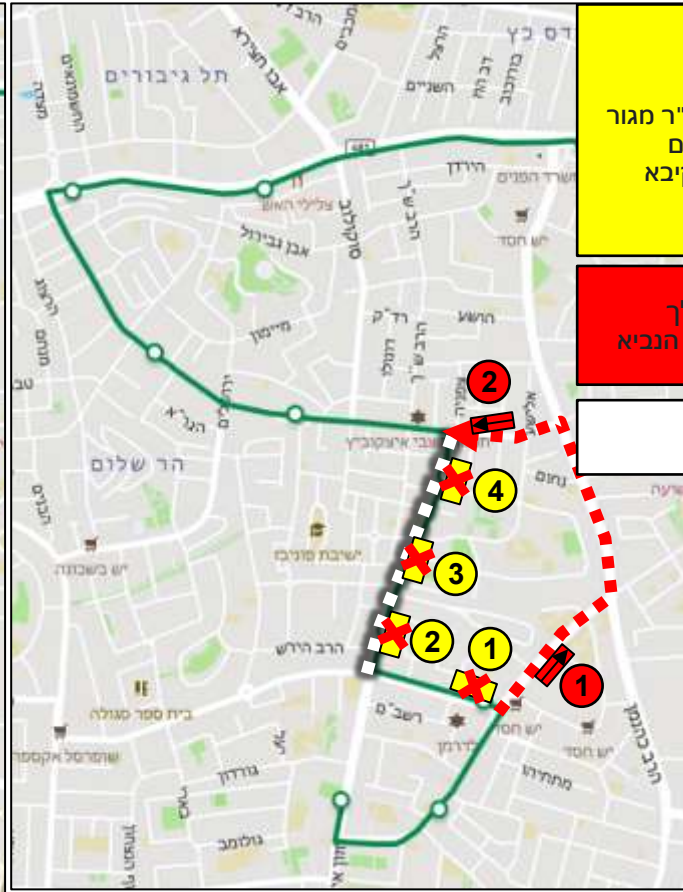

תחנות חלופיות:

1. 22279 - רבי עקיבא/חזון אי"ש
2. 21374 - רבי עקיבא/אליהו הנביא

כיוון 2

כיוון 1

תחנות מבוסלות:

1. 23064 – חזון אי"ש/רבי עקיבא
2. 26516 – חזון אי"ש/האדמו"ר מגור
3. 27043 – נחמיה/עזרא
4. 26501 – הרב בן יעקב/בר יוחאי
5. 20056 – עזרא/הרב כהנמן
6. 27044 – נחמיה/עזרא
7. 20330 – חזון אי"ש/נחמיה
8. 26520 – חזון אי"ש/רבונו תם

תחנות חלופיות:

1. 22282 – הרב כהנמן/כיכר התעשייה
2. 21374 – רבי עקיבא/אליהו הנביא

תחנות קיימות חלופיות:

1. 22972 – רבי עקיבא/רש"י
2. 21371 – כהנמן/הרב זוננפלד

קווים 951, 954, 957, 970, 971, 988, 998 – הסטה לעזרא וכהנמו

כיוון 2

כיוון 1

- תחנות מבוטלות:**
1. 27044 – נחמיה/עזרא
 2. 20330 – חזון אי"ש/נחמיה
 3. 20340 – חזון אי"ש/האדמו"ר מגור
 4. 26520 – חזון אי"ש/רבונו תם
 5. 23064 – חזון אי"ש/רבי עקיבא
 6. 27085 – חזון אי"ש/נחמיה
 7. 27043 – נחמיה/עזרא