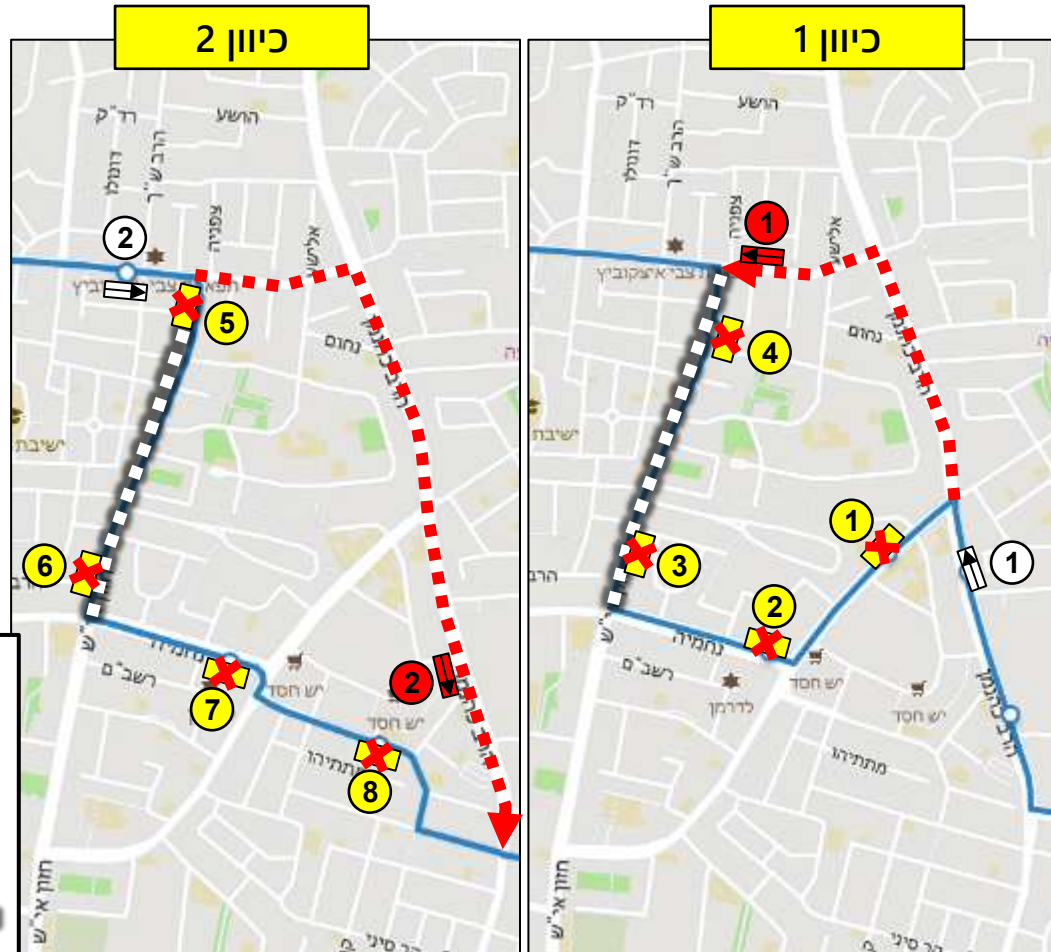

תחנות חלופיות:

1	21371	כהנמן/הרב זונגפלד
2	22282	כהנמן/כיכר התעשייה

תחנות קיימות חלופיות:

1	20826	רבי עקיבא/הרב שך
---	-------	------------------

מקרא

תחנה מבוסלת

תחנה חלופית לנוסעים

תחנה קיימת סמוכה לחסימה

מסלול חלופי

מקטע חסום/בעבודות

הסטות קווי גלים

קווים 592, 593, 594, 598 – הסטה לכהנמן

תחנות מבוסלות:

1	20056	עזרא/הרב כהנמן
2	27044	נחמיה/עזרא
3	20330	חזון אי"ש/נחמיה
4	26520	חזון אי"ש/רבנו תם
5	23064	חזון אי"ש/רבי עקיבא
6	27085	חזון אי"ש/נחמיה
7	27043	נחמיה/עזרא
8	26501	הרב בן יעקב/בר יוחאי