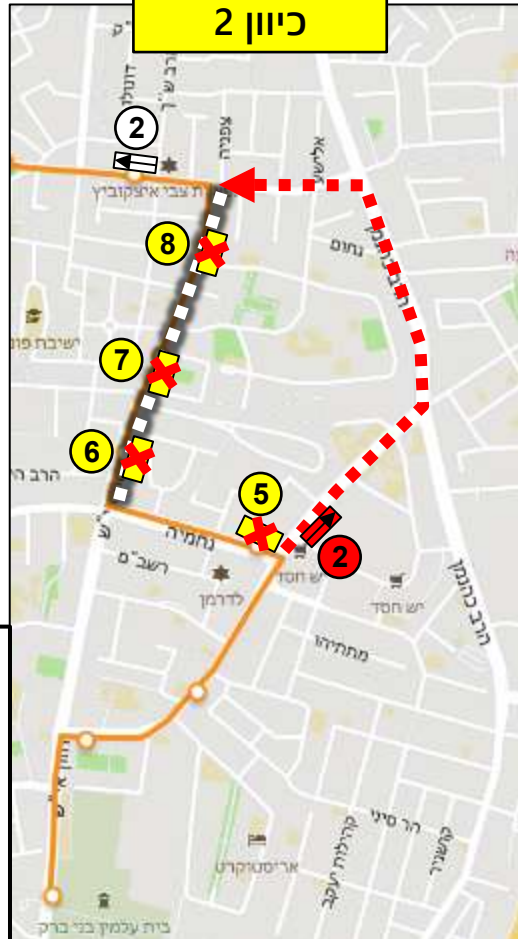

כיוון 2

כיוון 1

מקרא

תחנה מבוטלת

תחנה חלופית לנוסעים

תחנה קיימת סמוכה לחסימה

מסלול חלופי

מקטע חסום/בעבודות

תחנות מבוטלות:

1. 23064 – חזון אי"ש/רבי עקיבא
2. 26516 – חזון אי"ש/האדמו"ר מגור
3. 26484 – נחמיה/חזון אי"ש
4. 27043 – נחמיה/עזרא
5. 27044 – נחמיה/עזרא
6. 20330 – חזון אי"ש/נחמיה
7. 20340 – חזון אי"ש/האדמו"ר מגור
8. 26520 – חזון אי"ש/רבנו תם

תחנות חלופיות:

1. 20057 – עזרא/נחמיה
2. 26525 – עזרא/שלמה המלך

תחנות חלופיות:

1. 22972 – רבי עקיבא/רש"י
2. 20826 – רבי עקיבא/הרב ש"ך