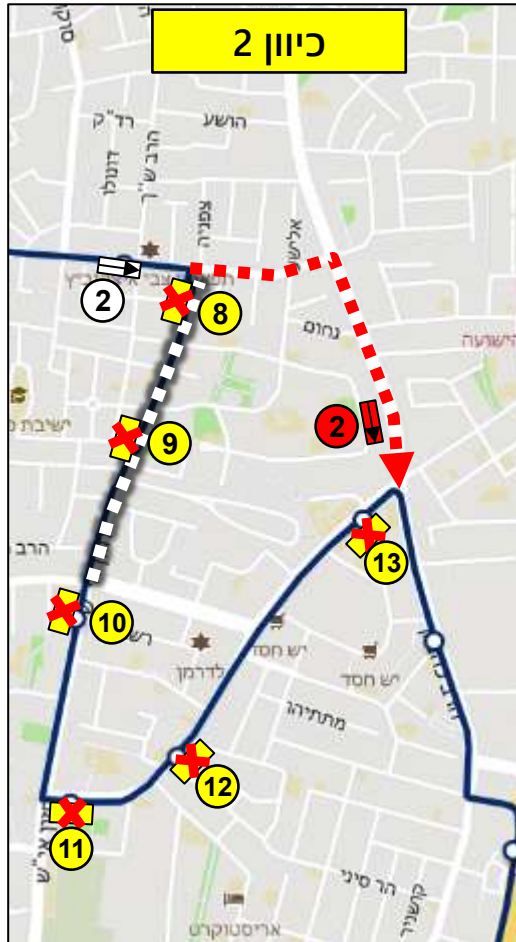

תחנות חלופיות:

1. 20057 – עזרא/נחמיה
2. 26525 – עזרא/שלמה המלך

תחנות חלופיות:

1. 22972 – רבי עקיבא/רש"י
2. 20826 – רבי עקיבא/הרב ש"ך

הסטות קווי קווים

קווים 129, 139, 149, 199, 200 – הסטה לכהנמן

- תחנות מבוסלות:**
1. 20056 – עזרא/הרב כהנמן
 2. 20057 – עזרא/נחמיה
 3. 20058 – עזרא/דבורה הנביאה
 4. 23051 – האדמור מנדבורג/חזון אי"ש
 5. 20059 – חזון אי"ש/דבורה הנביאה
 6. 23062 – חזון אי"ש/דסלר
 7. 26520 – חזון אי"ש/רבנו תם
 8. 23064 – חזון אי"ש/רבי עקיבא
 9. 26516 – חזון אי"ש/האדמו"ר מגור
 10. 23053 – חזון אי"ש/הרב יעקב לנדא
 11. 21558 – האדמו"ר מנדבורג/חזון אי"ש
 12. 23055 – עזרא/דמשק אליעזר
 13. 21560 – עזרא/הרב כהנמן