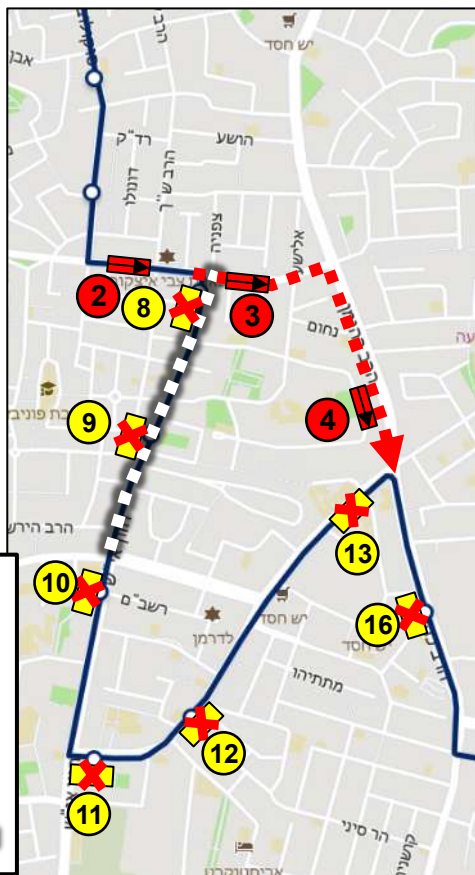

- תחנות חלופיות:**
1. 21374 – רבי עקיבא/אליהו הנביא
 2. 26977 – הרב כהנמן/עזרא

- תחנות קיימות חלופיות:**
1. 21371 – כהנמן/הרב זוננפלד
 2. 22972 – רבי עקיבא/רש"י

מקרא

- תחנה מבוסלת
- תחנה חלופית לנוסעים
- תחנה קיימת סמוכה לחסימה
- מסלול חלופי
- מקטע חסום/בעבודות

שימו לב חלופה 3 ללא שיוני!!

כיוון 2

כיוון 1

- תחנות מבוסלות:**
1. 20056 – עזרא/הרב כהנמן
 2. 20057 – עזרא/נחמיה
 3. 20058 – עזרא/דבורה הנביאה
 4. 23051 – האדמו"ר מנדבורנא/חזון אי"ש
 5. 20059 – חזון אי"ש/דבורה הנביאה
 6. 23062 – חזון אי"ש/דסלר
 7. 26520 – חזון אי"ש/רבנו תם
 8. 23064 – חזון אי"ש/רבי עקיבא
 9. 26516 – חזון אי"ש/האדמו"ר מגור
 10. 23053 – חזון אי"ש/הרב יעקב לנדא
 11. 21558 – האדמו"ר מנדבורנא/חזון אי"ש
 12. 23055 – עזרא/דמשק אליעזר
 13. 21560 – עזרא/הרב כהנמן