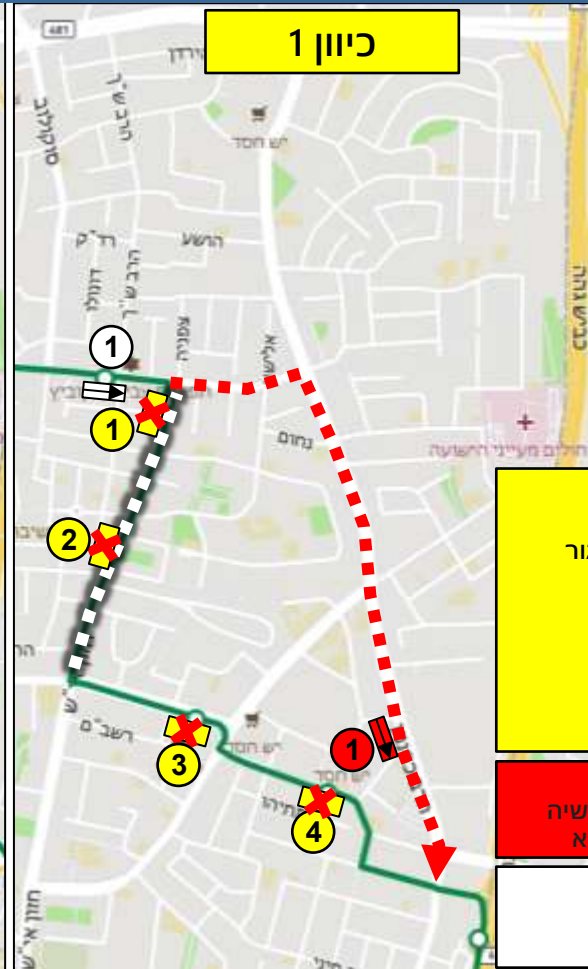

כיוון 2

מקרא

-  תחנה מבוטלת
-  תחנה חלופית לנוסעים
-  תחנה קיימת סמוכה לחסימה
-  מסלול חלופי
-  מקטע חסום/בעבודות

כיוון 1

תחנות מבוטלות:

1. 23064 - חזון אי"ש/רבי עקיבא
2. 26516 - חזון אי"ש/האדמו"ר מגור
3. 23053 - חזון אי"ש/הרב יעקב לנדא
4. 21558 - האדמו"ר מנדבורנא/חזון אי"ש
5. 23055 - עזרא/דמשק אליעזר
6. 26525 - עזרא/שלמה המלך
7. 20056 - עזרא/הרב כהנמן
8. 20057 - עזרא/נחמיה
9. 20058 - עזרא/דבורה הנביאה
10. 23051 - האדמו"ר מנדבורנא/חזון אי"ש
11. 20330 - חזון אי"ש/נחמיה
12. 23062 - חזון אי"ש/דסלר
13. 26520 - חזון אי"ש/רבנו תם

תחנות חלופיות:

1. 22279 - רבי עקיבא/חזון אי"ש
2. 21374 - רבי עקיבא/אליהו הנביא

כיוון 2

כיוון 1

תחנות מבוסלות:

1. 23064 – חזון אי"ש/רבי עקיבא
2. 26516 – חזון אי"ש/האדמו"ר מגור
3. 27043 – נחמיה/עזרא
4. 26501 – הרב בן יעקב/בר יוחאי
5. 20056 – עזרא/הרב כהנמן
6. 27044 – נחמיה/עזרא
7. 20330 – חזון אי"ש/נחמיה
8. 26520 – חזון אי"ש/רבונו תם