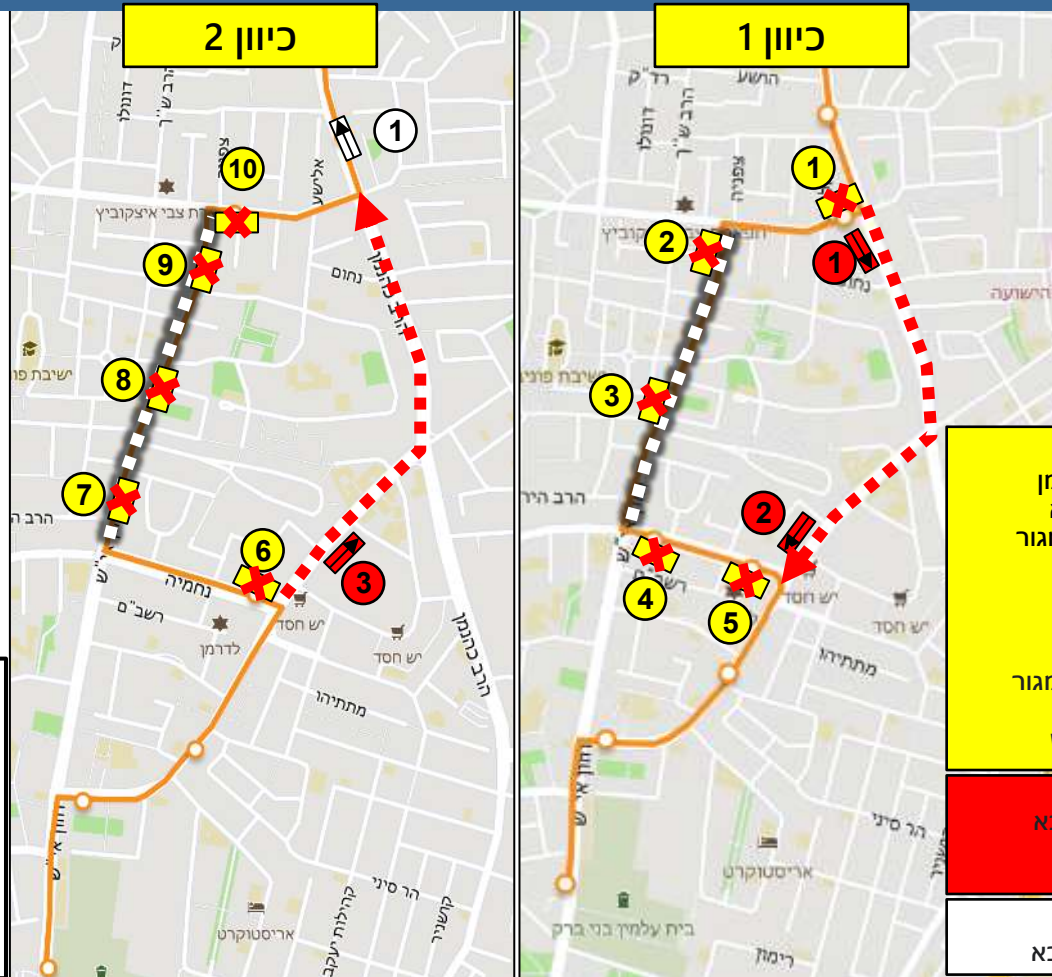

קווים 612, 613 – הסטה לעזרא וכהנמן

תחנות מבוסלות:

1. רבי עקיבא/הרב כהנמן – 21373
2. חזון אי"ש/רבי עקיבא – 23064
3. חזון אי"ש/האדמו"ר מגור – 26516
4. נחמיה/חזון אי"ש – 26484
5. נחמיה/עזרא – 27043
6. נחמיה/עזרא – 27044
7. חזון אי"ש/נחמיה – 20330
8. חזון אי"ש/האדמו"ר מגור – 20340
9. חזון אי"ש/רבנו תם – 26520
10. רבי עקיבא/חזון אי"ש – 22279

תחנות חלופיות:

1. הרב כהנמן/רבי עקיבא – 22974
2. עזרא/נחמיה – 20057
3. עזרא/שלמה המלך – 26525

תחנות חלופיות:

1. אהרונוביץ/רבי עקיבא – 20075

מקרא

- תחנה מבוסלת
- תחנה חלופית לנוסעים
- תחנה קיימת סמוכה לחסימה
- מסלול חלופי
- מקטע חסום/בעבודות