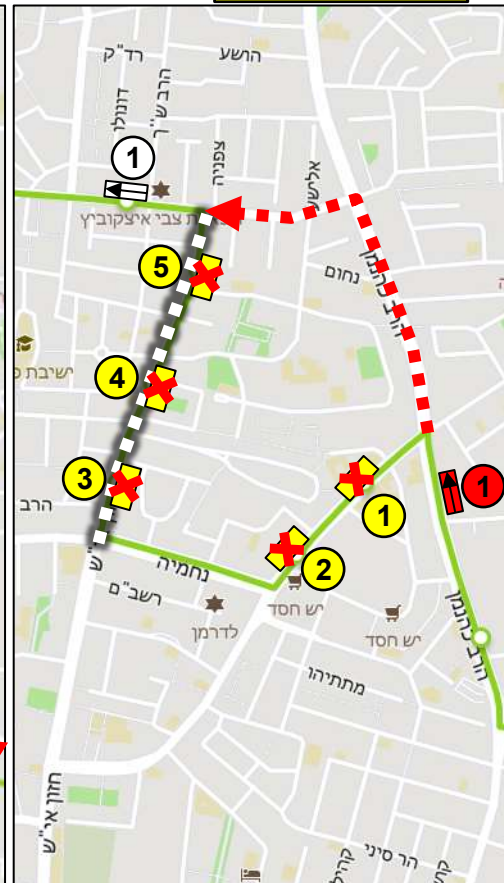

כיוון 1

כיוון 2

תחנות מבוסלות:

1	20056	עזרא/הרב כהנמן
2	20057	עזרא/נחמיה
3	20330	חזון אי"ש/נחמיה
4	20340	חזון אי"ש/האדמו"ר מגור
5	26520	חזון אי"ש/רבנו תם
6	26516	חזון אי"ש/האדמו"ר מגור
7	27085	חזון אי"ש/נחמיה
8	27043	נחמיה/עזרא
9	26501	הרב בן יעקב/בר יוחאי

תחנות חלופיות:

1	21371	כהנמן/הרב זונגפלד
2	22282	כהנמן/כיכר התעשייה

תחנות קיימות חלופיות:

1	20826	רבי עקיבא/הרב שך

מקרא

תחנה מבוסלת

תחנה חלופית לנוסעים

תחנה קיימת סמוכה לחסימה

מסלול חלופי

מקטע חסום/בעבודות