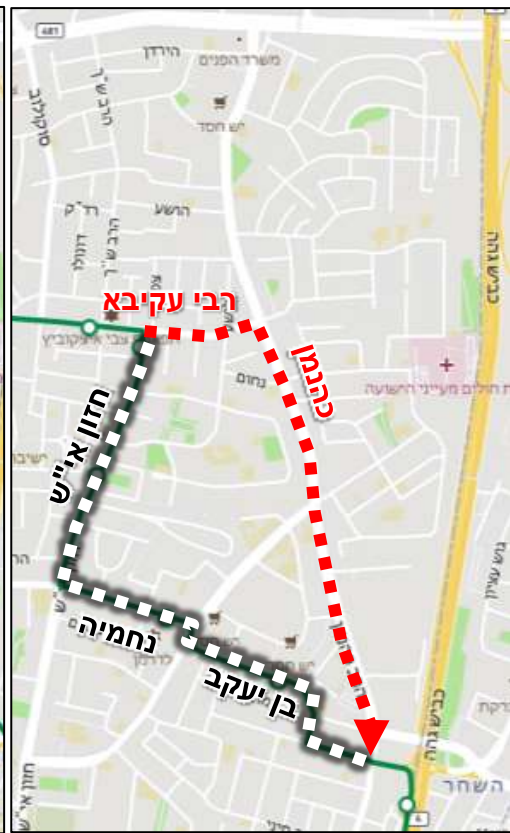

- דן**
- מטרו**
- קווים**
- תנופה**
- אגד**
- אפיקים**
- גלים**
- בית שמש**
- נ-ת**
- סופרבוס**
- נתיב**

- 984** **140**
- 994** **612**
- 613**
- 828**
- 969**
- 978**
- 979**
- 980**
- 981**

כיוון 2

כיוון 1

קבוצת קווים רבי עקיבא – כהנמן (מסלול מבוטל בעזרא, נחמיה, חזון אי"ש)

מקרא
 מסלול חלופי 
 מקטע חסום/בעבודות 

- דן
- מטרו
- קווים
- תנופה
- אגד
- אפיקים
- גלים
- בית שמש
- נ-ת
- סופרבוס
- נתיב

558	210
592	220
593	240
594	316
598	354
	355
	549
	550
	557

כיוון 2

כיוון 1

קבוצת קווים רבי עקיבא – כהנמן (מסלול מבוטל בעזרא, נדבורנא, חזון אי"ש)

מקרא
 מסלול חלופי 
 מקטע חסום/בעבודות 

- דן
- מטרו
- קווים
- תנופה
- אגד
- אפיקים
- גלים
- בית שמש
- נ-ת
- סופרבוס
- נתיב