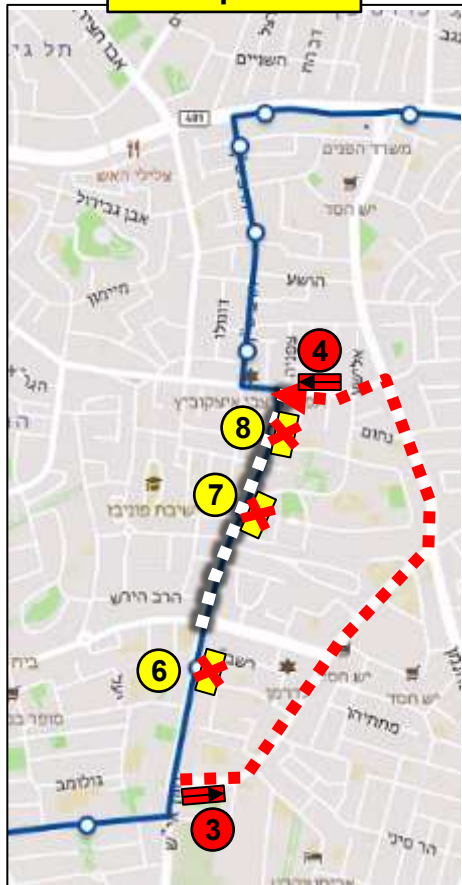

כיוון 2

1. **תחנות מבוטלות:**
1. 23064 - חזון אי"ש/רבי עקיבא
  2. 26516 - חזון אי"ש/האדמו"ר מגור
  3. 27085 - חזון אי"ש/נחמיה
  4. 23053 - חזון אי"ש/הרב יעקב לנדא
  5. 28525 - חזון אי"ש/האדמו"ר מנדבורנא
  6. 20059 - חזון אי"ש/דבורה הנביאה
  7. 20340 - חזון אי"ש/האדמו"ר מגור
  8. 26520 - חזון אי"ש/רבנו תם

1. **תחנות חלופיות:**
1. 22279 - רבי עקיבא/חזון אי"ש
  2. 23051 - האדמו"ר מנדבורנא/חזון אי"ש
  3. 21558 - האדמו"ר מנדבורנא/חזון אי"ש
  4. 21374 - רבי עקיבא/אליהו הנביא