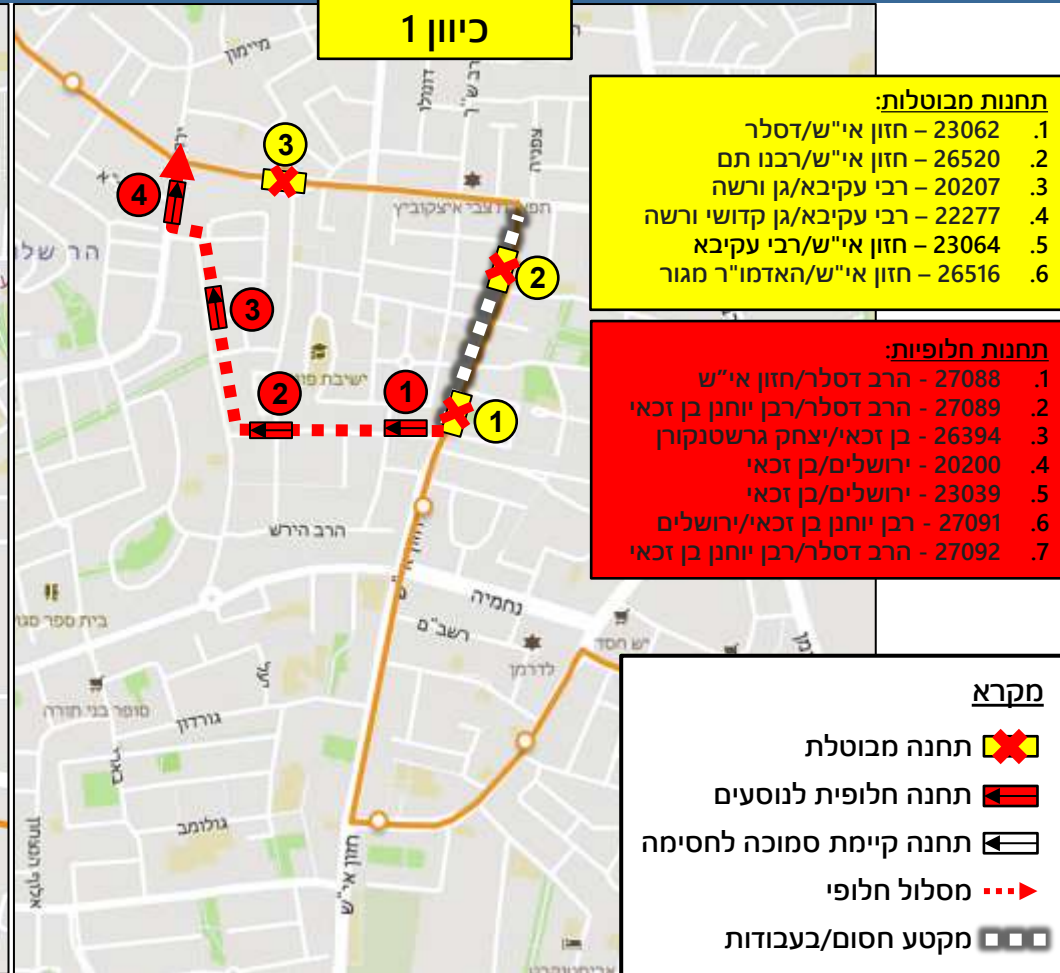

- תחנות חלופיות:**
- 1. 20057 - עזרא/נחמיה
 - 2. 26525 - עזרא/שלמה המלך
 - 3. 21374 - רבי עקיבא/אליהו

- תחנות קיימות חלופיות:**
- 1. 22972 - רבי עקיבא/רש"י

מקרא

- תחנה מבוטלת
- תחנה חלופית לנוסעים
- תחנה קיימת סמוכה לחסימה
- מסלול חלופי
- מקטע חסום/בעבודות

קו 280 – הסטה לנחמיה, עזרא וכהנמן

כיוון 2

כיוון 1

תחנות מבוסלות:

1. 23062 - חזון אי"ש/דסלר
2. 26520 - חזון אי"ש/רבנו תם
3. 20207 - רבי עקיבא/גן ורשה
4. 22277 - רבי עקיבא/גן קדושי ורשה
5. 23064 - חזון אי"ש/רבי עקיבא
6. 26516 - חזון אי"ש/האדמו"ר מגור