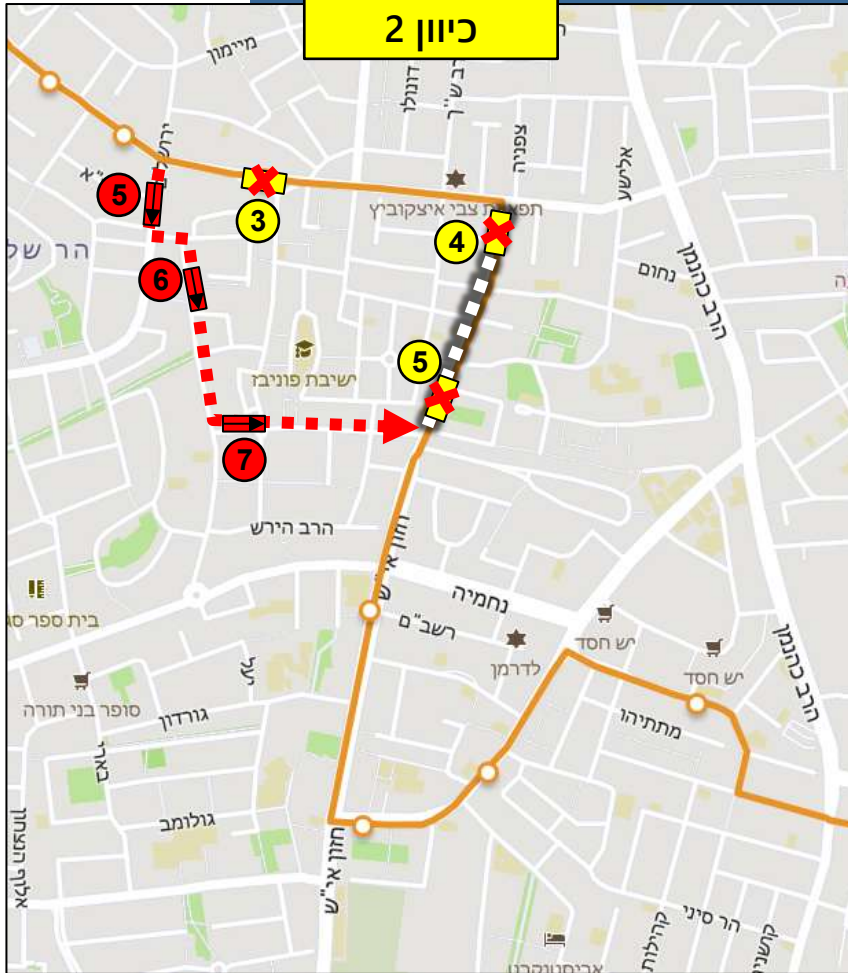

הסעות קווי מטרופולין

כיוון 2

כיוון 1

בשלב זה ללא שינוי!
ייתכן שינוי בהמשך לפי החלטת הממונה

- תחנות מבוטלות:**
- 1. 23064 - חזון אי"ש/רבי עקיבא
 - 2. 26516 - חזון אי"ש/האדמו"ר מגור
 - 3. 27085 - חזון אי"ש/נחמיה
 - 4. 27043 - נחמיה/עזרא
 - 5. 27044 - נחמיה/עזרא
 - 6. 26485 - נחמיה/חזון אי"ש
 - 7. 20340 - חזון אי"ש/האדמו"ר מגור
 - 8. 26520 - חזון אי"ש/רכבו תם

- תחנות חלופיות:**
- 1. 20057 - עזרא/נחמיה
 - 2. 26525 - עזרא/שלמה המלך
 - 3. 21374 - רבי עקיבא/אליהו

- תחנות קיימות חלופיות:**
- 1. 22972 - רבי עקיבא/רש"י

מקרא

- תחנה מבוטלת
- תחנה חלופית לנוסעים
- תחנה קיימת סמוכה לחסימה
- מסלול חלופי
- מקטע חסום/בעבודות

קו 280 – הסטה לנחמיה, עזרא וכהנמן

כיוון 2

כיוון 1

תחנות מבוסלות:

1. 23062 - חזון אי"ש/דסלר
2. 26520 - חזון אי"ש/רבנו תם
3. 20207 - רבי עקיבא/גן ורשה
4. 22277 - רבי עקיבא/גן קדושי ורשה
5. 23064 - חזון אי"ש/רבי עקיבא
6. 26516 - חזון אי"ש/האדמו"ר מגור