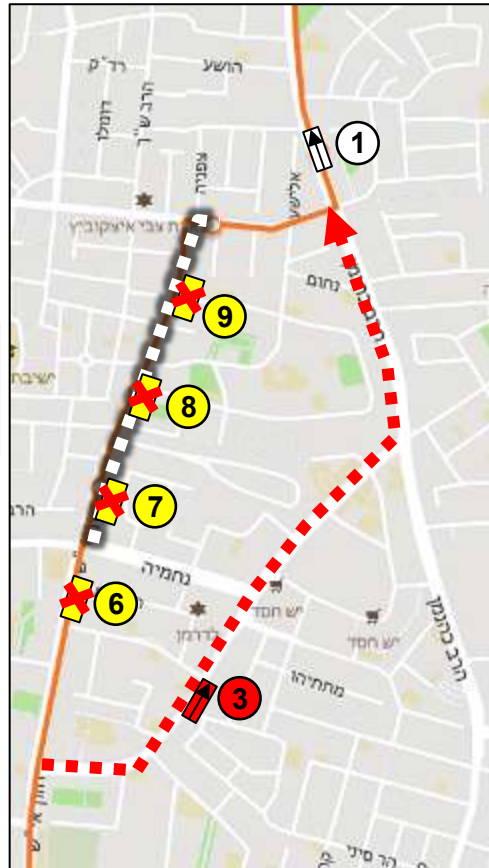

הסטות קווי נתיב אקספרס

תוספת חלופת לילה ברישוי בכיוון אלוף שדה לנסיעה האחרונה בלבד – דרך רבי עקיבא, חזון אי"ש, עזרא, כהנמן וגהה (במקום בן אליעזר!)

כיוון 2

כיוון 1

- תחנות מבוטלות:**
1. 21373 – רבי עקיבא/הרב כהנמן
 2. 23064 – חזון אי"ש/רבי עקיבא
 3. 26516 – חזון אי"ש/האדמו"ר מגור
 4. 27085 – חזון אי"ש/נחמיה
 5. 23053 – חזון אי"ש/הרב יעקב לנדא
 6. 28525 – חזון אי"ש/האדמו"ר מנדבורנא
 7. 20330 – חזון אי"ש/נחמיה
 8. 20340 – חזון אי"ש/האדמו"ר מגור
 9. 26520 – חזון אי"ש/רבנו תם*
 10. 22279 – רבי עקיבא/חזון אי"ש
- * רק קו 994 עוצר בתחנה זו

- תחנות חלופיות:**
1. 22974 – הרב כהנמן/רבי עקיבא
 2. 20058 – עזרא/דבורה הנביאה
 3. 23055 – עזרא/דמשק אליעזר

- תחנות קיימות חלופיות:**
1. 20075 – אהרונביץ/רבי עקיבא

מקרא

- תחנה מבוטלת
- תחנה חלופית לנוסעים
- תחנה קיימת סמוכה לחסימה
- מסלול חלופי
- מקטע חסום/בעבודות

קווים 979, 980, 981, 984 – הסטה לעזרא וכהנמן

כיוון 2

כיוון 1

תוספת חלופת לילה ברישוי בכיוון אלוף שדה לנסיעה האחרונה בלבד – דרך רבי עקיבא, חזון אי"ש, עזרא, כהנמן וגהה (במקום בן אליעזר!)

תחנות מבוטלות:

1. 21373 – רבי עקיבא/הרב כהנמן
 2. 23064 – חזון אי"ש/רבי עקיבא
 3. 26516 – חזון אי"ש/האדמו"ר מגור
 4. 27085 – חזון אי"ש/נחמיה
 5. 28525 – חזון אי"ש/האדמו"ר מנדבורנא
 6. 20059 – חזון אי"ש/דבורה הנביאה*
 7. 20330 – חזון אי"ש/נחמיה
 8. 20340 – חזון אי"ש/האדמו"ר מגור
 9. 26520 – חזון אי"ש/רבנו תם
- * רק קווים 984 979 עוצרים בתחנה זו