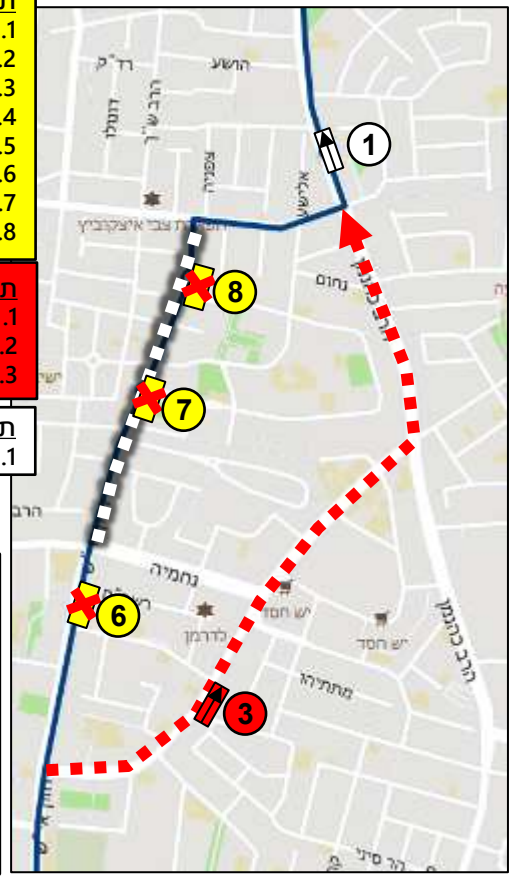

תחנות חלופיות:

1	21374	רבי עקיבא/אליהו הנביא
2	22282	כהנמן/כיכר התעשייה

תחנות קיימות חלופיות:

1	21371	כהנמן/הרב זוננפלד
2	22972	רבי עקיבא/רש"י

מקרא

	תחנה מבוסלת
	תחנה חלופית לנוסעים
	תחנה קיימת סמוכה לחסימה
	מסלול חלופי
	מקטע חסום/בעבודות

הסעות קווי סופרבוס

קו 969 – הסטה לנחמיה, עזרא וכהנמן

תוספת חלופת לילה ברישוי בכיוון אלוף שדה לנסיעה האחרונה בלבד – דרך רבי עקיבא, חזון אי"ש, עזרא, כהנמן וגוהה (במקום בן אליעזר)

כיוון 1

כיוון 2

- תחנות מבוטלות:**
1. 21373 – רבי עקיבא/הרב כהנמן
 2. 23064 – חזון אי"ש/רבי עקיבא
 3. 26516 – חזון אי"ש/האדמו"ר מגור
 4. 27085 – חזון אי"ש/נחמיה
 5. 28525 – חזון אי"ש/האדמו"ר מנדבורנא
 6. 20059 – חזון אי"ש/דבורה הנביאה
 7. 20340 – חזון אי"ש/האדמו"ר מגור
 8. 26520 – חזון אי"ש/רבונו תם