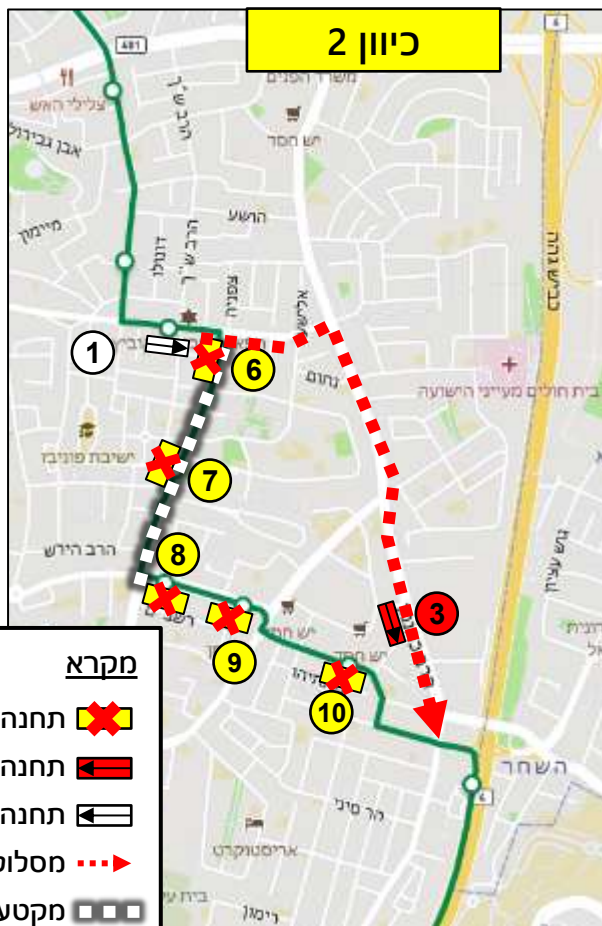

- תחנות חלופיות:**
- 22279 - רבי עקיבא/חזון אי"ש
 - 23051 - האדמו"ר מנדבורנא/חזון אי"ש
 - 21558 - האדמו"ר מנדבורנא/חזון אי"ש
 - 21374 - רבי עקיבא/אליהו הנביא

כיוון 2

כיוון 1

תחנות מבטלות:

1. 21373 – רבי עקיבא/הרב כהנמן
2. 23064 – חזון אי"ש/רבי עקיבא
3. 26516 – חזון אי"ש/האדמו"ר מגור
4. 27085 – חזון אי"ש/נחמיה
5. 28525 – חזון אי"ש/האדמו"ר מנדבורנא
6. 20059 – חזון אי"ש/דבורה הנביאה
7. 20330 – חזון אי"ש/נחמיה
8. 20340 – חזון אי"ש/האדמו"ר מגור
9. 26520 – חזון אי"ש/רבנו תם
10. 22279 – רבי עקיבא/חזון אי"ש

תחנות חלופיות:

1. 22974 – הרב כהנמן/רבי עקיבא
2. 23051 – האדמו"ר מנדבורנא/חזון אי"ש
3. 21558 – האדמו"ר מנדבורנא/חזון אי"ש

תחנות קיימות חלופיות:

1. 200075 – אהרונביץ'/רבי עקיבא

הסעות קווי אגד

כיוון 2

כיוון 1