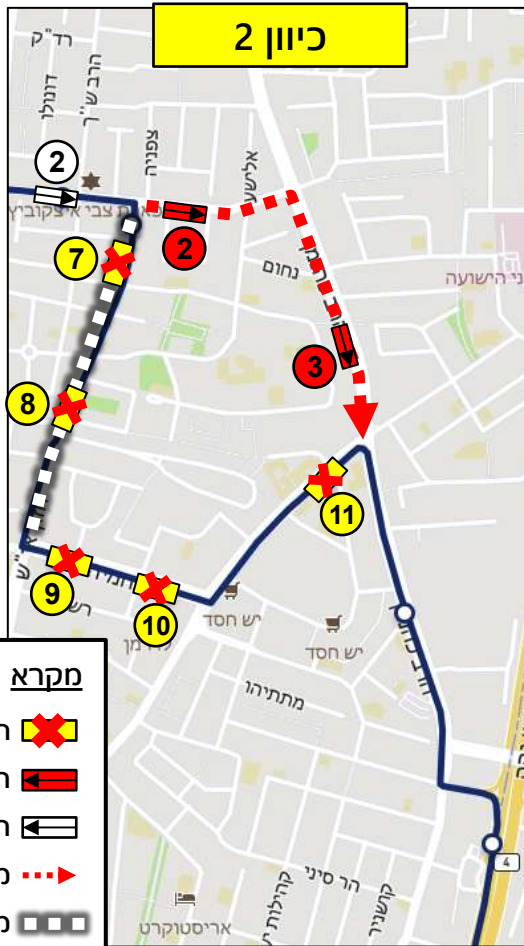

שימו לב חלופה 3 ללא שיוני!!!

1. **תחנות מבוסלות:**
1. 20056 – עזרא/הרב כהנמן
  2. 20057 – עזרא/נחמיה
  3. 27044 – נחמיה/עזרא
  4. 26485 – נחמיה/חזון אי"ש
  5. 23062 – חזון אי"ש/דסלר
  6. 26520 – חזון אי"ש/רבנו תם
  7. 23064 – חזון אי"ש/רבי עקיבא
  8. 26516 – חזון אי"ש/האדמו"ר מגור
  9. 26484 – נחמיה/חזון אי"ש
  10. 27043 – נחמיה/עזרא
  11. 21560 – עזרא/הרב כהנמן

1. **תחנות חלופיות:**
1. 21374 – רבי עקיבא/אליהו הנביא
  2. 22279 – רבי עקיבא/חזון אי"ש
  3. 26977 – הרב כהנמן/עזרא

1. **תחנות קיימות חלופיות:**
1. 21371 – כהנמן/הרב זוננפלד
  2. 22972 – רבי עקיבא/רש"י

מקרא

- תחנה מבוסלת
- תחנה חלופית לנוסעים
- תחנה קיימת סמוכה לחסימה
- מסלול חלופי
- מקטע חסום/בעבודות