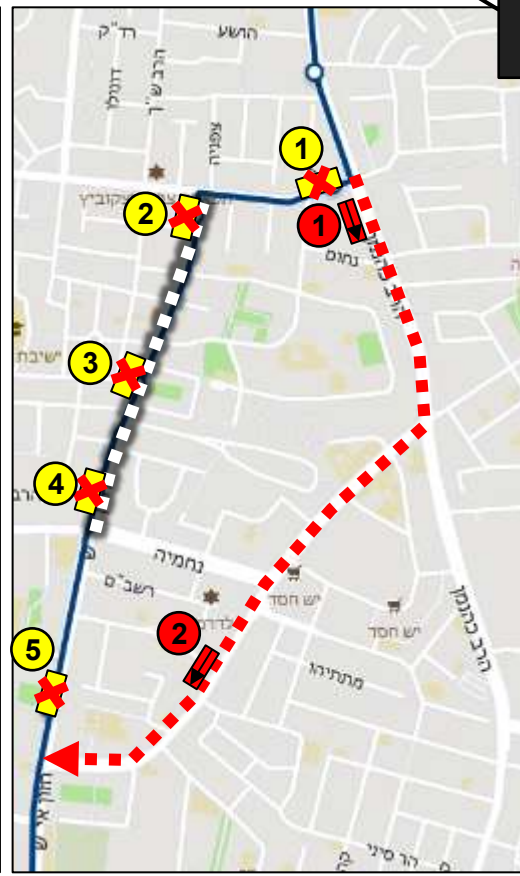

תחנות חלופיות:

1	21371	כהנמן/הרב זונגפלד
2	22282	כהנמן/כיכר התעשייה

תחנות קיימות חלופיות:

1	20826	רבי עקיבא/הרב שך
---	-------	------------------

מקרא

תחנה מבוסלת

תחנה חלופית לנוסעים

תחנה קיימת סמוכה לחסימה

מסלול חלופי

מקטע חסום/בעבודות

הסטות קווי גלים

קווים 592, 593, 594, 598 – הסטה לכהנמן

תחנות מבוסלות:

1	20056	עזרא/הרב כהנמן
2	27044	נחמיה/עזרא
3	20330	חזון אי"ש/נחמיה
4	26520	חזון אי"ש/רבנו תם
5	23064	חזון אי"ש/רבי עקיבא
6	27085	חזון אי"ש/נחמיה
7	27043	נחמיה/עזרא
8	26501	הרב בן יעקב/בר יוחאי

תחנות חלופיות:

1	21374	רבי עקיבא/אליהו הנביא
2	22282	כהנמן/כיכר התעשייה

תחנות קיימות חלופיות:

1	21371	כהנמן/הרב זוננפלד
2	22972	רבי עקיבא/רש"י

מקרא

	תחנה מבוסלת
	תחנה חלופית לנוסעים
	תחנה קיימת סמוכה לחסימה
	מסלול חלופי
	מקטע חסום/בעבודות

הסעות קווי סופרבוס

קו 969 – הסטה לנחמיה, עזרא וכהנמן

תוספת חלופת לילה ברישוי בכיוון אלוף שדה לנסיעה האחרונה בלבד – דרך רבי עקיבא, חזון אי"ש, עזרא, כהנמן וגוהה (במקום בן אליעזר)

כיוון 1

כיוון 2

- תחנות מבוטלות:**
1. 21373 – רבי עקיבא/הרב כהנמן
 2. 23064 – חזון אי"ש/רבי עקיבא
 3. 26516 – חזון אי"ש/האדמו"ר מגור
 4. 27085 – חזון אי"ש/נחמיה
 5. 28525 – חזון אי"ש/האדמו"ר מנדבורנא
 6. 20059 – חזון אי"ש/דבורה הנביאה
 7. 20340 – חזון אי"ש/האדמו"ר מגור
 8. 26520 – חזון אי"ש/רבונו תם