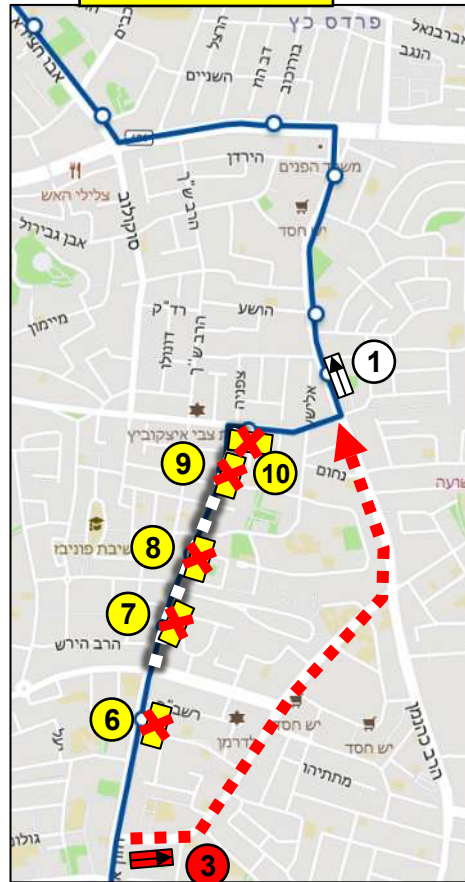

הסעות קווי דן

כיוון 2

כיוון 1

- תחנות מבוטלות:**
- 23064 - חזון אי"ש/רבי עקיבא
 - 26516 - חזון אי"ש/האדמו"ר מגור
 - 27085 - חזון אי"ש/נחמיה
 - 23053 - חזון אי"ש/הרב יעקב לנדא
 - 28525 - חזון אי"ש/האדמו"ר מנדבורנא
 - 20059 - חזון אי"ש/דבורה הנביאה
 - 20340 - חזון אי"ש/האדמו"ר מגור
 - 26520 - חזון אי"ש/רבנו תם

- תחנות חלופיות:**
- 22279 - רבי עקיבא/חזון אי"ש
 - 23051 - האדמו"ר מנדבורנא/חזון אי"ש
 - 21558 - האדמו"ר מנדבורנא/חזון אי"ש
 - 21374 - רבי עקיבא/אליהו הנביא

כיוון 2

כיוון 1

תחנות מבטלות:

1. 21373 – רבי עקיבא/הרב כהנמן
2. 23064 – חזון אי"ש/רבי עקיבא
3. 26516 – חזון אי"ש/האדמו"ר מגור
4. 27085 – חזון אי"ש/נחמיה
5. 28525 – חזון אי"ש/האדמו"ר מנדבורנא
6. 20059 – חזון אי"ש/דבורה הנביאה
7. 20330 – חזון אי"ש/נחמיה
8. 20340 – חזון אי"ש/האדמו"ר מגור
9. 26520 – חזון אי"ש/רבנו תם
10. 22279 – רבי עקיבא/חזון אי"ש