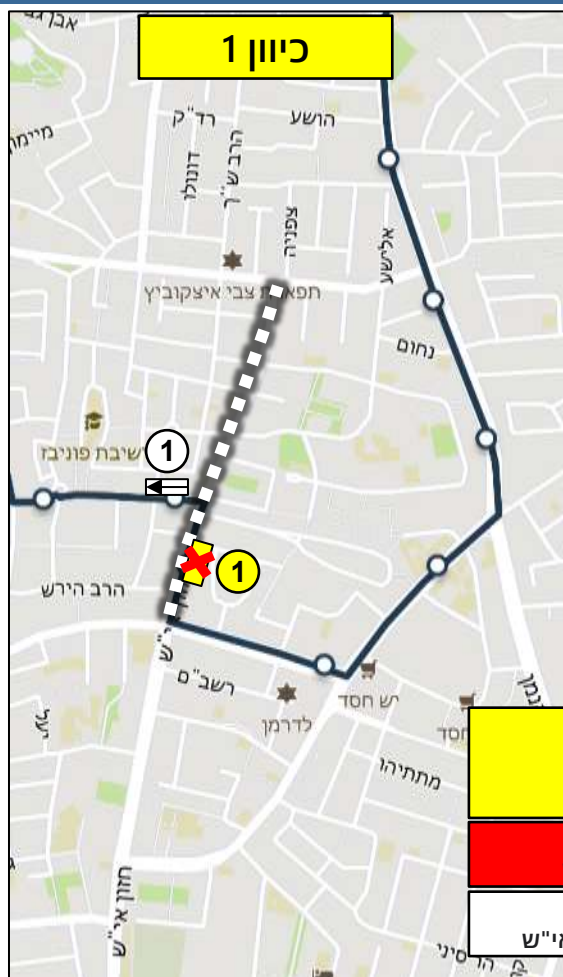

קווים 388, 389, 589 – ביטול תחנות ללא שינוי מסלול

מקרא

תחנה מבוטלת

תחנה חלופית לנוסעים

תחנה קיימת סמוכה לחסימה

מסלול חלופי

מקטע חסום/בעבודות

תחנות מבוטלות:

1. 20330 – חזון אי"ש/נחמיה
2. 27085 – חזון אי"ש/נחמיה

תחנות חלופיות:

1. 26484 – נחמיה/חזון אי"ש

תחנות קיימות חלופיות:

1. 27088 – הרב דסלר/חזון אי"ש