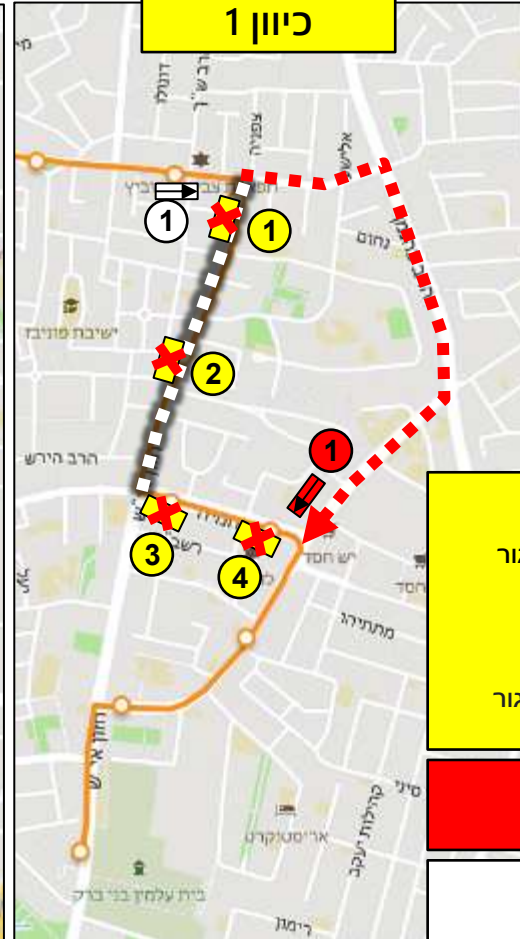

כיוון 1

מקרא

תחנה מבוטלת

תחנה חלופית לנוסעים

תחנה קיימת סמוכה לחסימה

מסלול חלופי

מקטע חסום/בעבודות

תחנות מבוטלות:

1. 23064 – חזון אי"ש/רבי עקיבא
2. 26516 – חזון אי"ש/האדמו"ר מגור
3. 26484 – נחמיה/חזון אי"ש
4. 27043 – נחמיה/עזרא
5. 27044 – נחמיה/עזרא
6. 20330 – חזון אי"ש/נחמיה
7. 20340 – חזון אי"ש/האדמו"ר מגור
8. 26520 – חזון אי"ש/רבנו תם

תחנות חלופיות:

1. 20057 – עזרא/נחמיה
2. 26525 – עזרא/שלמה המלך

תחנות חלופיות:

1. 22972 – רבי עקיבא/רש"י
2. 20826 – רבי עקיבא/הרב ש"ך