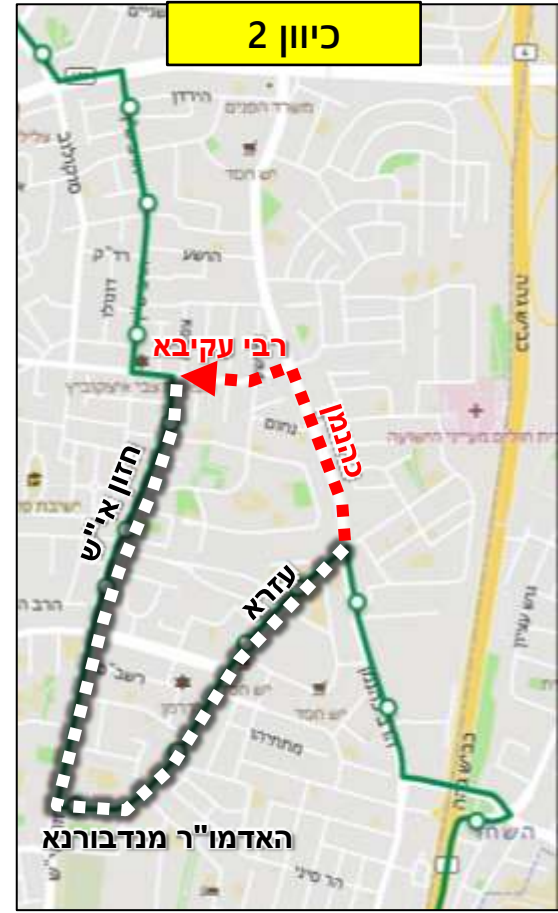

קבוצת קווים רבי עקיבא – כהנמן (מסלול מבוטל בעזרא, נדבורנא, חזון אי"ש)

מקרא
מסלול חלופי
מקטע חסום/בעבודות

- דן
- מטרו
- קווים
- תנופה
- אגד
- אפיקים
- גלים
- בית שמש
- נ-ת
- סופרבוס
- נתיב

402	129
412	139
416	149
680	199
681	200
	230
	350
	351
	356