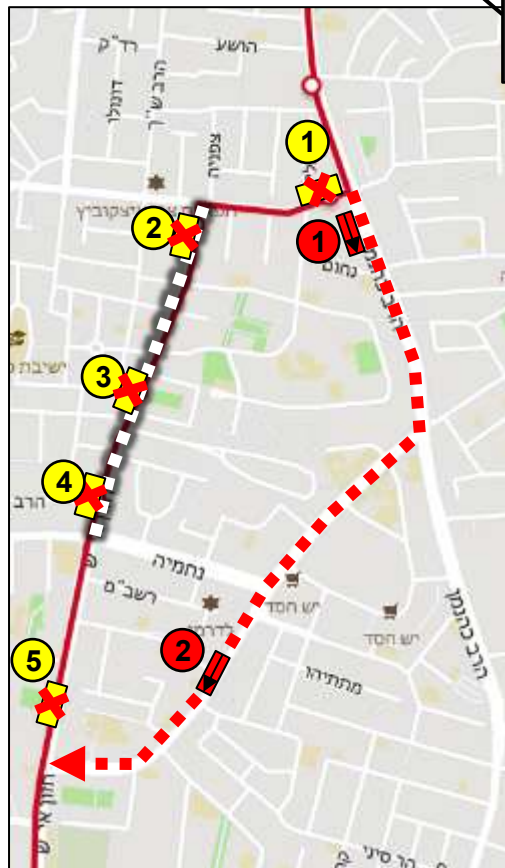

קווים 979, 980, 981, 984 – הסטה לעזרא וכהנמן

כיוון 2

כיוון 1

תוספת חלופת לילה ברישוי בכיוון אלוף שדה לנסיעה האחרונה בלבד – דרך רבי עקיבא, חזון אי"ש, עזרא, כהנמן וגהה (במקום בן אליעזר!)

תחנות מבוטלות:

1. 21373 – רבי עקיבא/הרב כהנמן
 2. 23064 – חזון אי"ש/רבי עקיבא
 3. 26516 – חזון אי"ש/האדמו"ר מגור
 4. 27085 – חזון אי"ש/נחמיה
 5. 28525 – חזון אי"ש/האדמו"ר מנדבורנא
 6. 20059 – חזון אי"ש/דבורה הנביאה*
 7. 20330 – חזון אי"ש/נחמיה
 8. 20340 – חזון אי"ש/האדמו"ר מגור
 9. 26520 – חזון אי"ש/רבנו תם
- * רק קווים 984 979 עוצרים בתחנה זו

תחנות חלופיות:

1. 22974 – הרב כהנמן/רבי עקיבא
2. 20058 – עזרא/דבורה הנביאה
3. 23055 – עזרא/דמשק אליעזר

תחנות קיימות חלופיות:

1. 20075 – אהרונביץ/רבי עקיבא

מקרא

- תחנה מבוטלת
- תחנה חלופית לנוסעים
- תחנה קיימת סמוכה לחסימה
- מסלול חלופי
- מקטע חסום/בעבודות

הסטות קווי בית שמש אקספרס

הסעות קווי נסיעות ותיירות

תוספת חלופת לילה ברישוי בכיוון אלופ שדה לנסיעה האחרונה בלבד – דרך רבי עקיבא, חזון אי"ש, עזרא, כהנמן וגהה (במקום בן אליעזר)

כיוון 1

כיוון 2

תחנות מבוטלות: