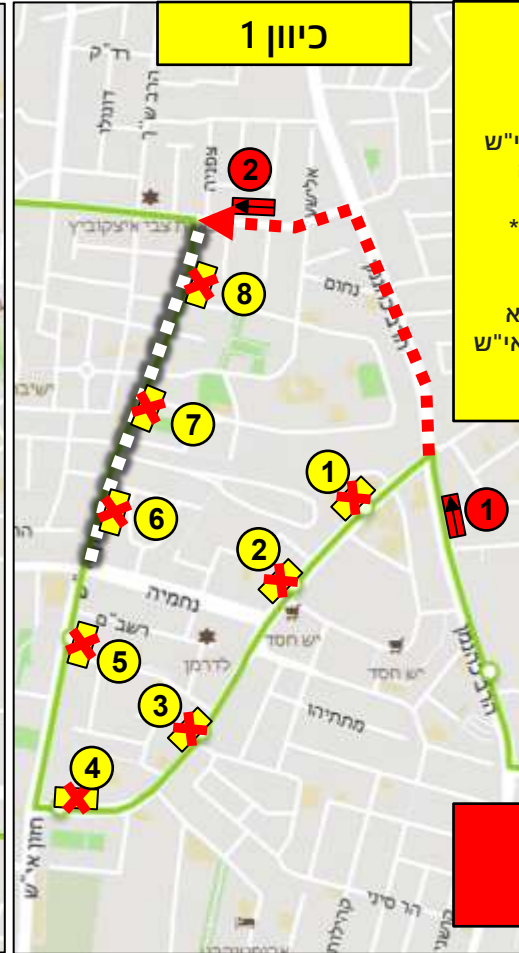

תחנות מבוטלות:

1. 20330 – חזון אי"ש/נחמיה
2. 27085 – חזון אי"ש/נחמיה

תחנות חלופיות:

1. 26484 – נחמיה/חזון אי"ש

תחנות קיימות חלופיות:

1. 27088 – הרב דסלר/חזון אי"ש

הסעות קווי אלקטרה אפיקים

קווים 350, 351, 356 – הסטה לכהנמן