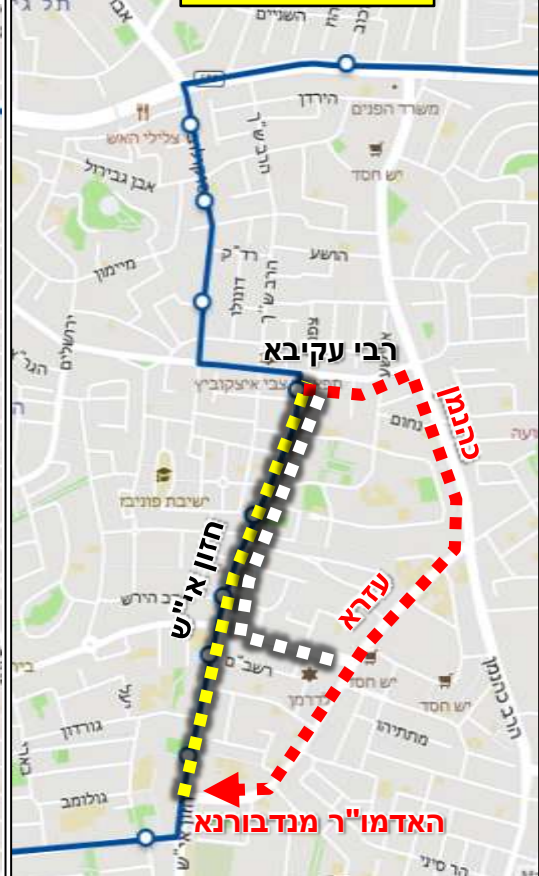

הסטות לפי קבוצות קווים

קבוצת קווים רבי עקיבא - כהנמן - עזרא - נדבורנא

מקרא
 מסלול חלופי 
 מקטע חסום/בעבודות 

- דן**
- מטרו**
- קווים**
- תנופה**
- אגד**
- אפיקים**
- גלים**
- בית שמש**
- נ-ת**
- סופרבוס**
- נתיב**

קווים 34 614 מבוטלים
 לאורך כל חזון אי"ש
 (מקווקו צהוב)

- 34**
- 614**
- 951**
- 954**
- 957**
- 970**
- 971**
- 988**
- 998**

כיוון 2

כיוון 1

קבוצת קווים אהרונוביץ' - כהנמן - עזרא - נדבורנא

מקרא
 מסלול חלופי 
 מקטע חסום/בעבודות 