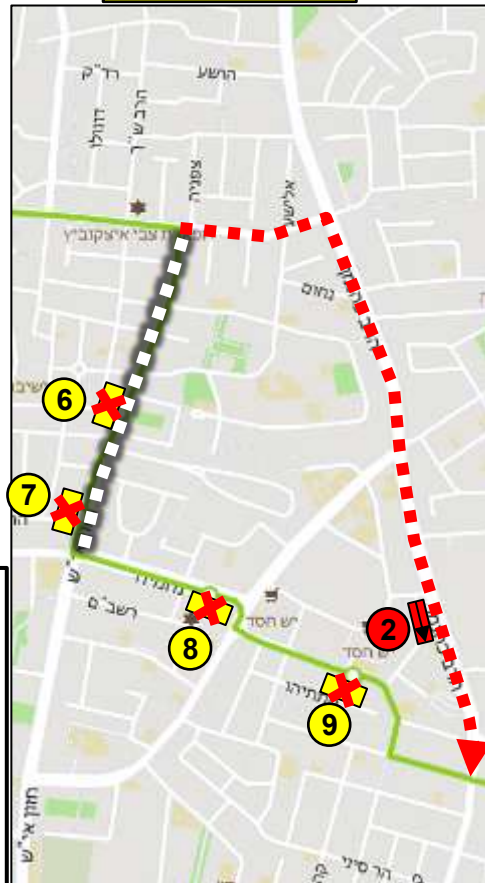

* קו 355 לא עוצר בתחנה 20340

- ### מקרא
- תחנה מבוטלת
 - תחנה חלופית לנוסעים
 - תחנה קיימת סמוכה לחסימה
 - מסלול חלופי
 - מקטע חסום/בעבודות

- ### תחנות חלופיות:
1. 21371 – כהנמן/הרב זוננפלד
 2. 21374 – רבי עקיבא/אליהו הנביא
 3. 26977 – הרב כהנמן/עזרא

כיוון 1

כיוון 2

תחנות מבוסלות:

1	20056	עזרא/הרב כהנמן
2	20057	עזרא/נחמיה
3	20330	חזון אי"ש/נחמיה
4	20340	חזון אי"ש/האדמו"ר מגור
5	26520	חזון אי"ש/רבנו תם
6	26516	חזון אי"ש/האדמו"ר מגור
7	27085	חזון אי"ש/נחמיה
8	27043	נחמיה/עזרא
9	26501	הרב בן יעקב/בר יוחאי