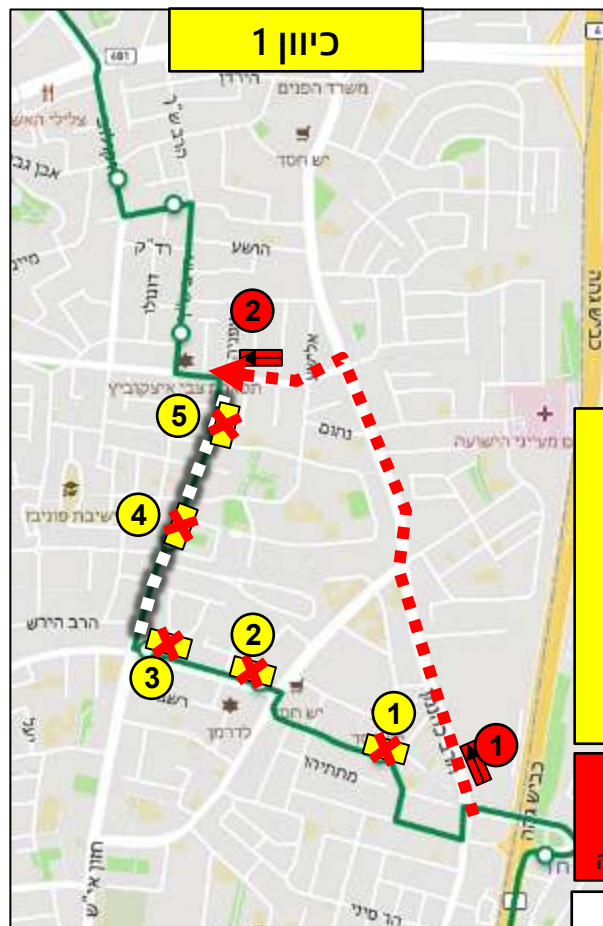

- תחנות חלופיות:**
- 22279 - רבי עקיבא/חזון אי"ש
 - 23051 - האדמו"ר מנדבורנא/חזון אי"ש
 - 21558 - האדמו"ר מנדבורנא/חזון אי"ש
 - 21374 - רבי עקיבא/אליהו הנביא

כיוון 2

כיוון 1

תחנות מבטלות:

1. 21373 – רבי עקיבא/הרב כהנמן
2. 23064 – חזון אי"ש/רבי עקיבא
3. 26516 – חזון אי"ש/האדמו"ר מגור
4. 27085 – חזון אי"ש/נחמיה
5. 28525 – חזון אי"ש/האדמו"ר מנדבורנא
6. 20059 – חזון אי"ש/דבורה הנביאה
7. 20330 – חזון אי"ש/נחמיה
8. 20340 – חזון אי"ש/האדמו"ר מגור
9. 26520 – חזון אי"ש/רבנו תם
10. 22279 – רבי עקיבא/חזון אי"ש

תחנות חלופיות:

1. 22974 – הרב כהנמן/רבי עקיבא
2. 23051 – האדמו"ר מנדבורנא/חזון אי"ש
3. 21558 – האדמו"ר מנדבורנא/חזון אי"ש

תחנות קיימות חלופיות:

1. 200075 – אהרונביץ'/רבי עקיבא

הסעות קווי אגד

כיוון 2

כיוון 1