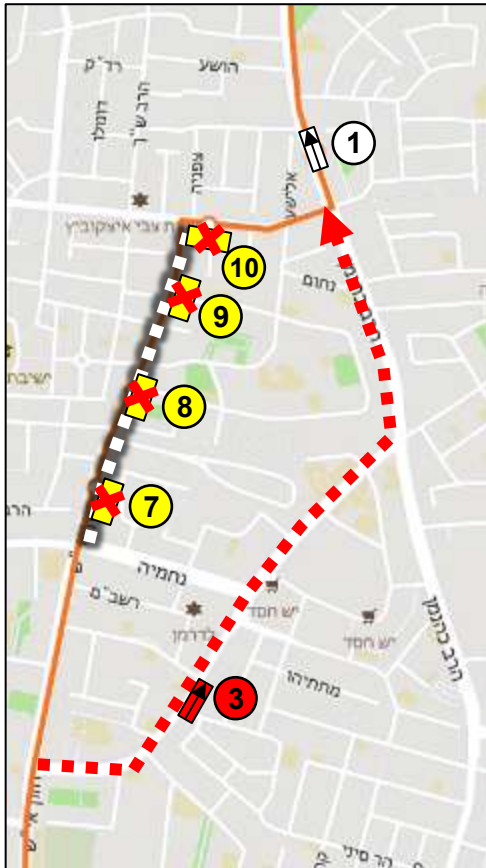

- תחנות חלופיות:**
1. 23055 – עזרא/דמשק אליעזר
 2. 22974 – הרב כהנמן/רבי עקיבא
 3. 20058 – עזרא/דבורה הנביאה

- תחנות קיימות חלופיות:**
1. 20075 – אהרונוביץ/ רבי עקיבא

מקרא

- תחנה מבוטלת
- תחנה חלופית לנוסעים
- תחנה קיימת סמוכה לחסימה
- מסלול חלופי
- מקטע חסום/בעבודות

הסטות קווי נתיב אקספרס

תוספת חלופת לילה ברישוי בכיוון אלוף שדה לנסיעה האחרונה בלבד – דרך רבי עקיבא, חזון אי"ש, עזרא, כהנמן וגהה (במקום בן אליעזר!)

כיוון 2

כיוון 1

- תחנות מבוטלות:**
1. 21373 – רבי עקיבא/הרב כהנמן
 2. 23064 – חזון אי"ש/רבי עקיבא
 3. 26516 – חזון אי"ש/האדמו"ר מגור
 4. 27085 – חזון אי"ש/נחמיה
 5. 23053 – חזון אי"ש/הרב יעקב לנדא
 6. 28525 – חזון אי"ש/האדמו"ר מנדבורנא
 7. 20330 – חזון אי"ש/נחמיה
 8. 20340 – חזון אי"ש/האדמו"ר מגור
 9. 26520 – חזון אי"ש/רבנו תם*
 10. 22279 – רבי עקיבא/חזון אי"ש
- * רק קו 994 עוצר בתחנה זו