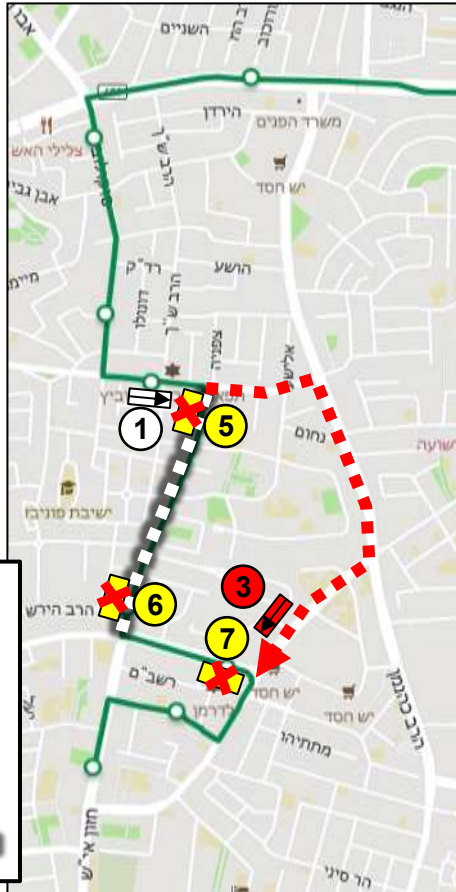

תחנות חלופיות:

1. 22279 - רבי עקיבא/חזון אי"ש
2. 21374 - רבי עקיבא/אליהו הנביא

כיוון 2

כיוון 1

תחנות מבוסלות:

1. 23064 – חזון אי"ש/רבי עקיבא
2. 26516 – חזון אי"ש/האדמו"ר מגור
3. 27043 – נחמיה/עזרא
4. 26501 – הרב בן יעקב/בר יוחאי
5. 20056 – עזרא/הרב כהנמן
6. 27044 – נחמיה/עזרא
7. 20330 – חזון אי"ש/נחמיה
8. 26520 – חזון אי"ש/רבונו תם

תחנות חלופיות:

1. 22282 – הרב כהנמן/כיכר התעשייה
2. 21374 – רבי עקיבא/אליהו הנביא

תחנות קיימות חלופיות:

1. 22972 – רבי עקיבא/רש"י
2. 21371 – כהנמן/הרב זוננפלד

קווים 951, 954, 957, 970, 971, 988, 998 – הסטה לעזרא וכהנמו

כיוון 2

כיוון 1

- תחנות מבוטלות:**
1. 27044 – נחמיה/עזרא
 2. 20330 – חזון אי"ש/נחמיה
 3. 20340 – חזון אי"ש/האדמו"ר מגור
 4. 26520 – חזון אי"ש/רבונו תם
 5. 23064 – חזון אי"ש/רבי עקיבא
 6. 27085 – חזון אי"ש/נחמיה
 7. 27043 – נחמיה/עזרא