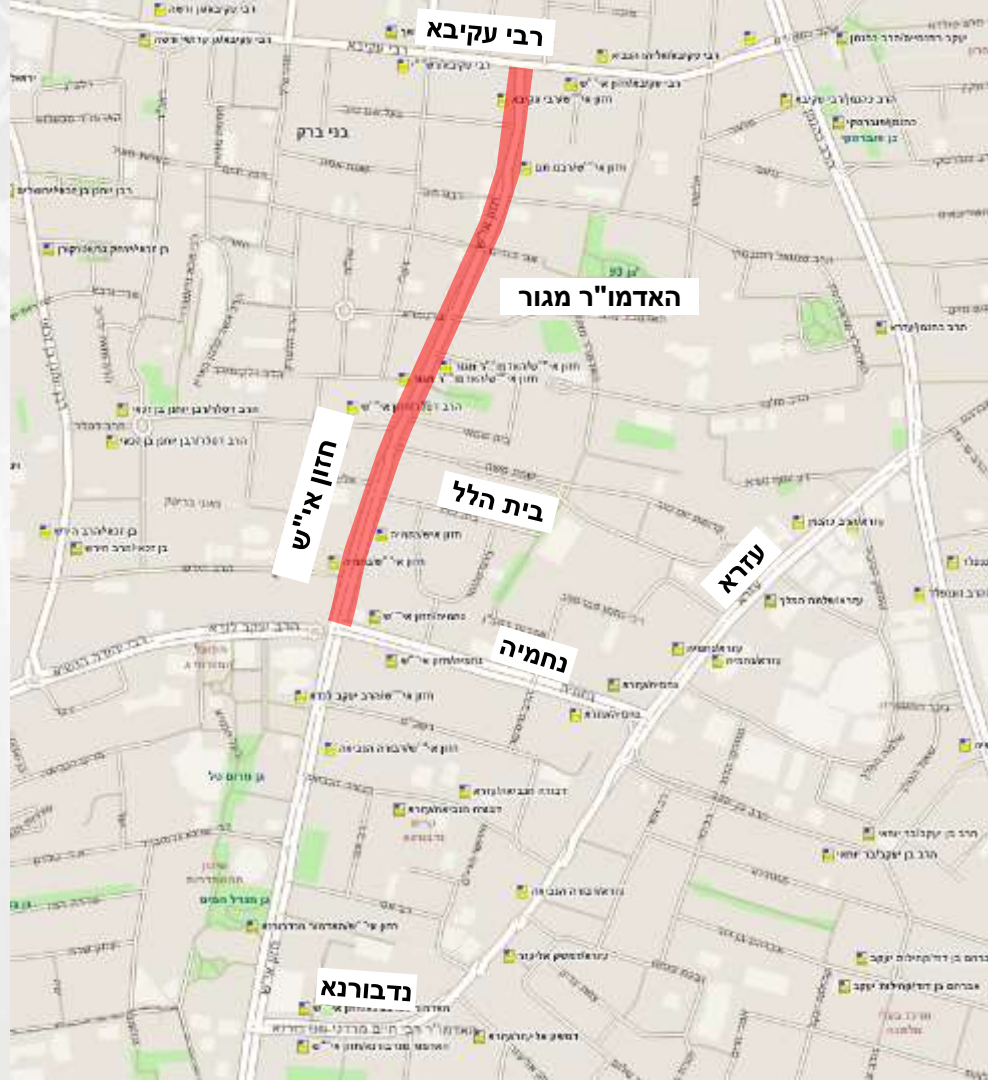

בני ברק עבודות בחזון אי"ש הסטות תח"צ

מנוחה - תחבורה ציבורית - רמתים - נגישות

גרסה מעודכנת

20/10/2025

מהות העבודות

- עבודות תשתית בצד המזרחי של רחוב חזון אי"ש בין נחמיה לרבי עקיבא
- במהלך העבודות יישאר נתיב אחד בשני הכיוונים במקטעים שונים (בהתאם לשלבי הביצוע)
- תחילת העבודות – לאחר חגי תשרי
- במהלך העבודות צפויים עומסים
- רוב השירות הביעירוני יוסט לצירים אחרים