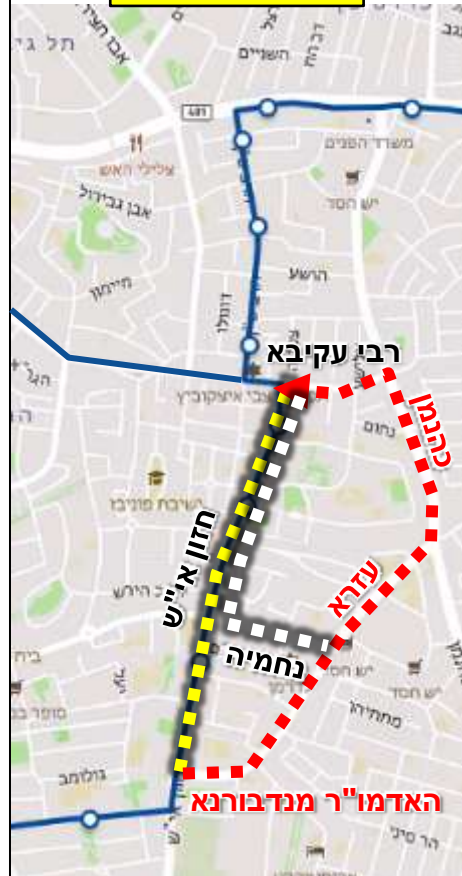

הסטות לפי קבוצות קווים

קבוצת קווים רבי עקיבא - כהנמן - עזרא - נדבורנא

מקרא
 מסלול חלופי 
 מקטע חסום/בעבודות 

- דן**
- מטרו**
- קווים**
- תנופה**
- אגד**
- אפיקים**
- גלים**
- בית שמש**
- נ-ת**
- סופרבוס**
- נתיב**

קווים 34 614 מבוטלים
 לאורך כל חזון אי"ש
 (מקווקו צהוב)

- 34**
- 614**
- 951**
- 954**
- 957**
- 970**
- 971**
- 988**
- 998**

כיוון 2

כיוון 1

קבוצת קווים אהרונוביץ' - כהנמן - עזרא - נדבורנא

מקרא
 מסלול חלופי 
 מקטע חסום/בעבודות 