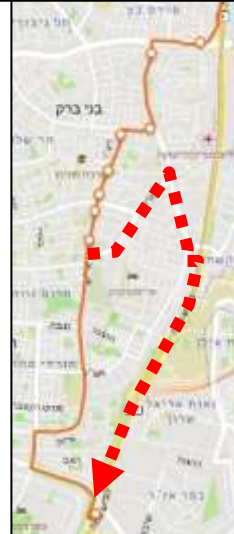

תוספת חלופת לילה ברישוי בכיוון אלופ שדה לנסיעה האחרונה בלבד – דרך רבי עקיבא, חזון אי"ש, עזרא, כהנמן וגהה (במקום בן אליעזר)