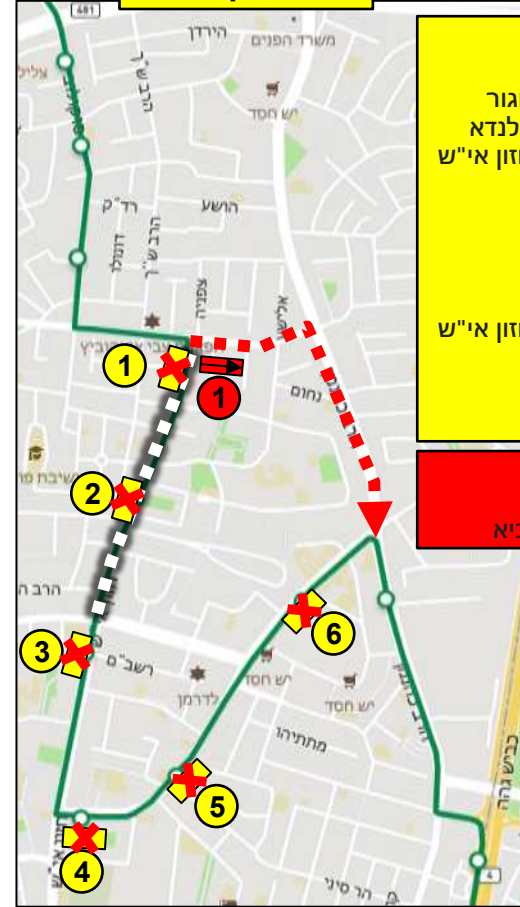

כיוון 1

תחנות מבוטלות:

1. 23064 - חזון אי"ש/רבי עקיבא
2. 26516 - חזון אי"ש/האדמו"ר מגור
3. 23053 - חזון אי"ש/הרב יעקב לנדא
4. 21558 - האדמו"ר מנדבורנא/חזון אי"ש
5. 23055 - עזרא/דמשק אליעזר
6. 26525 - עזרא/שלמה המלך
7. 20056 - עזרא/הרב כהנמן
8. 20057 - עזרא/נחמיה
9. 20058 - עזרא/דבורה הנביאה
10. 23051 - האדמו"ר מנדבורנא/חזון אי"ש
11. 20330 - חזון אי"ש/נחמיה
12. 23062 - חזון אי"ש/דסלר
13. 26520 - חזון אי"ש/רבנו תם

תחנות חלופיות:

1. 22279 - רבי עקיבא/חזון אי"ש
2. 21374 - רבי עקיבא/אליהו הנביא