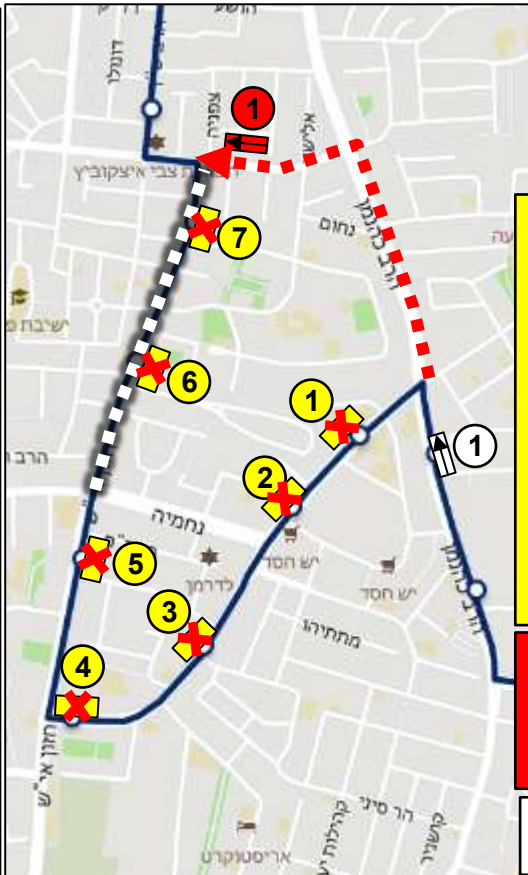

- תחנות חלופיות:**
1. 21374 – רבי עקיבא/אליהו הנביא
 2. 26977 – הרב כהנמן/עזרא

- תחנות קיימות חלופיות:**
1. 21371 – כהנמן/הרב זוננפלד
 2. 22972 – רבי עקיבא/רש"י

מקרא

- תחנה מבוסלת
- תחנה חלופית לנוסעים
- תחנה קיימת סמוכה לחסימה
- מסלול חלופי
- מקטע חסום/בעבודות

שימו לב חלופה 3 ללא שיוני!!

כיוון 2

כיוון 1

- תחנות מבוסלות:**
1. 20056 – עזרא/הרב כהנמן
 2. 20057 – עזרא/נחמיה
 3. 20058 – עזרא/דבורה הנביאה
 4. 23051 – האדמו"ר מנדבורנא/חזון אי"ש
 5. 20059 – חזון אי"ש/דבורה הנביאה
 6. 23062 – חזון אי"ש/דסלר
 7. 26520 – חזון אי"ש/רבנו תם
 8. 23064 – חזון אי"ש/רבי עקיבא
 9. 26516 – חזון אי"ש/האדמו"ר מגור
 10. 23053 – חזון אי"ש/הרב יעקב לנדא
 11. 21558 – האדמו"ר מנדבורנא/חזון אי"ש
 12. 23055 – עזרא/דמשק אליעזר
 13. 21560 – עזרא/הרב כהנמן