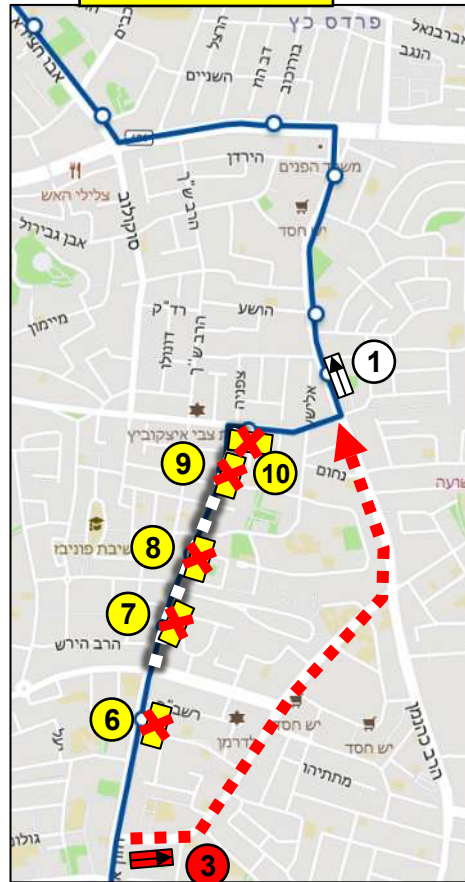

589

הסעות קווי דן

כיוון 2

כיוון 1

- תחנות מבוטלות:**
1. 23064 – חזון אי"ש/רבי עקיבא
 2. 26516 – חזון אי"ש/האדמו"ר מגור
 3. 27085 – חזון אי"ש/נחמיה
 4. 23053 – חזון אי"ש/הרב יעקב לנדא
 5. 28525 – חזון אי"ש/האדמו"ר מנדבורנא
 6. 20059 – חזון אי"ש/דבורה הנביאה
 7. 20340 – חזון אי"ש/האדמו"ר מגור
 8. 26520 – חזון אי"ש/רבנו תם

- תחנות חלופיות:**
1. 22279 – רבי עקיבא/חזון אי"ש
 2. 23051 – האדמו"ר מנדבורנא/חזון אי"ש
 3. 21558 – האדמו"ר מנדבורנא/חזון אי"ש
 4. 21374 – רבי עקיבא/אליהו הנביא

כיוון 2

כיוון 1

תחנות מבוטלות:

1. 21373 – רבי עקיבא/הרב כהנמן
2. 23064 – חזון אי"ש/רבי עקיבא
3. 26516 – חזון אי"ש/האדמו"ר מגור
4. 27085 – חזון אי"ש/נחמיה
5. 28525 – חזון אי"ש/האדמו"ר מנדבורנא
6. 20059 – חזון אי"ש/דבורה הנביאה
7. 20330 – חזון אי"ש/נחמיה
8. 20340 – חזון אי"ש/האדמו"ר מגור
9. 26520 – חזון אי"ש/רבנו תם
10. 22279 – רבי עקיבא/חזון אי"ש