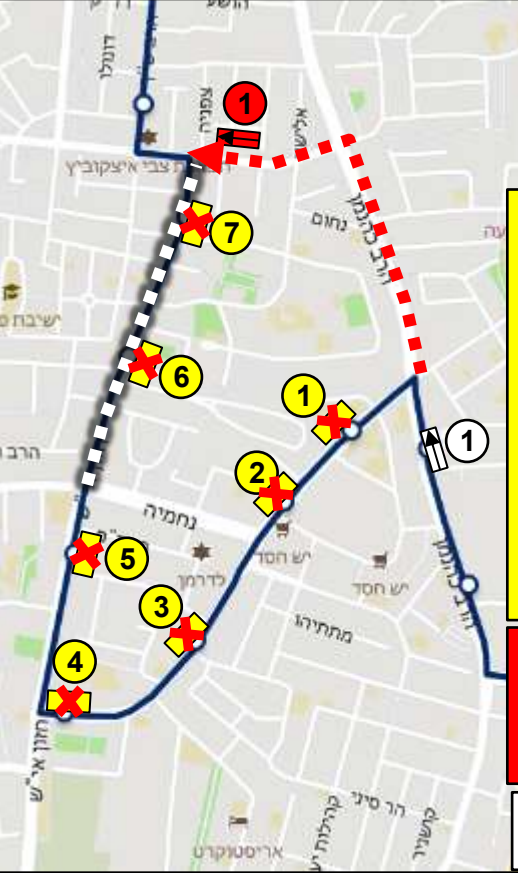

כיוון 1

מקרא

- תחנה מבוסלת
- תחנה חלופית לנוסעים
- תחנה קיימת סמוכה לחסימה
- מסלול חלופי
- מקטע חסום/בעבודות

1. **תחנות מבוסלות:**
1. 20056 – עזרא/הרב כהנמן
  2. 20057 – עזרא/נחמיה
  3. 20058 – עזרא/דבורה הנביאה
  4. 23051 – האדמו"ר מנדבורנא/חזון אי"ש
  5. 20059 – חזון אי"ש/דבורה הנביאה
  6. 23062 – חזון אי"ש/דסלר
  7. 26520 – חזון אי"ש/רבנו תם
  8. 23064 – חזון אי"ש/רבי עקיבא
  9. 26516 – חזון אי"ש/האדמו"ר מגור
  10. 23053 – חזון אי"ש/הרב יעקב לנדא
  11. 21558 – האדמו"ר מנדבורנא/חזון אי"ש
  12. 23055 – עזרא/דמשק אליעזר
  13. 21560 – עזרא/הרב כהנמן

1. **תחנות חלופיות:**
1. 21374 – רבי עקיבא/אליהו הנביא
  2. 22972 – רבי עקיבא/רש"י
  3. 22279 – רבי עקיבא/חזון אי"ש
  4. 26977 – הרב כהנמן/עזרא

1. **תחנות קיימות חלופיות:**
1. 21371 – כהנמן/הרב זוננפלד