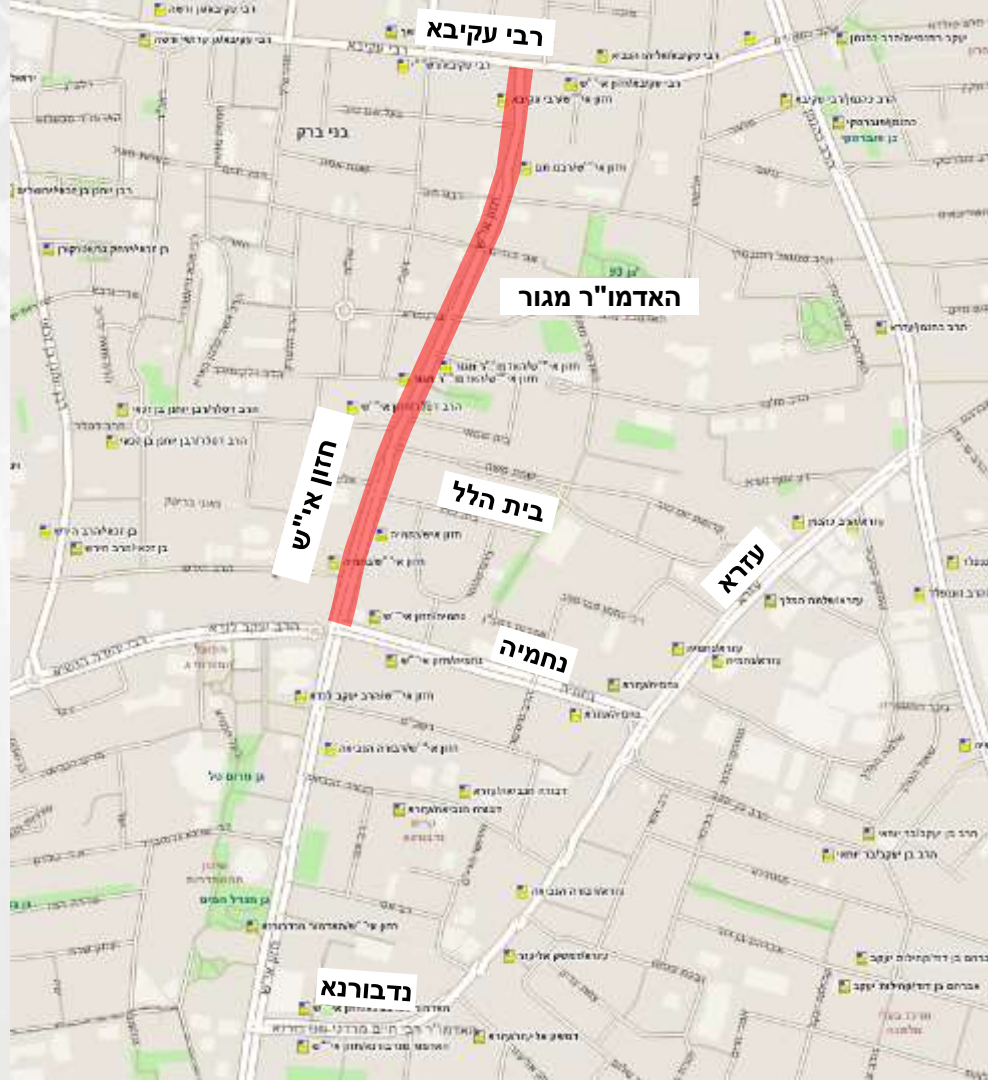

בני ברק עבודות בחזון אי"ש הסטות תח"צ

תנועה - תחבורה ציבורית - רמתים - נגישות

גרסה מעודכנת

20/10/2025

מהות העבודות

- עבודות תשתית בצד המזרחי של רחוב חזון אי"ש
- במהלך העבודות יישאר נתיב אחד בשני הכיוונים במקטעים שונים (בהתאם לשלבי הביצוע)
- תחילת העבודות – לאחר חגי תשרי
- במהלך העבודות צפויים עומסים
- רוב השירות הביעירוני יוסט לצירים אחרים