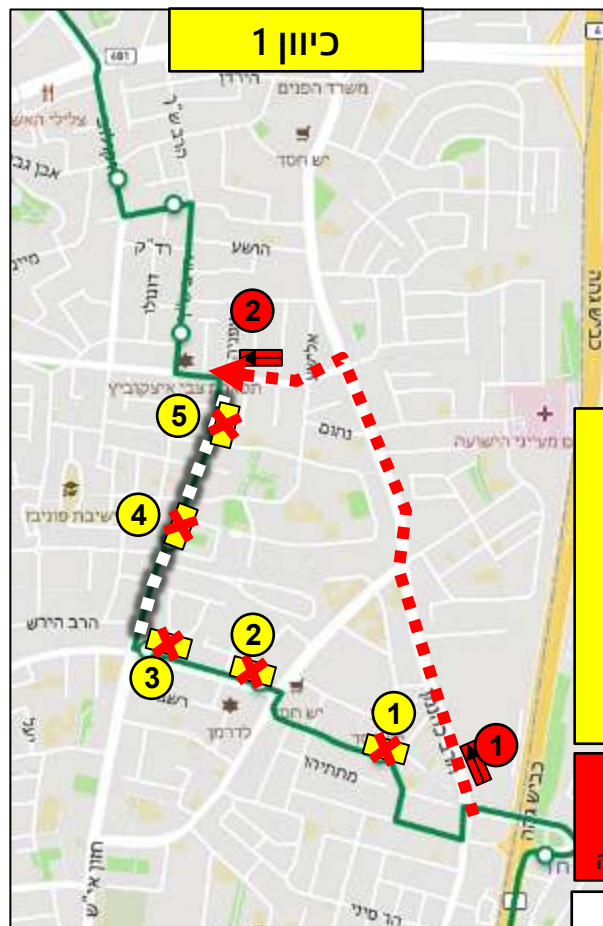

תחנות מבוסלות:

1. 26502 – הרב בן יעקב/בר יוחאי
2. 27044 – נחמיה/עזרא
3. 26485 – נחמיה/חזון אי"ש
4. 23062 – חזון אי"ש/דסלר
5. 26520 – חזון אי"ש/רכבו תם
6. 23064 – חזון אי"ש/רבי עקיבא
7. 26516 – חזון אי"ש/האדמו"ר מגור
8. 26484 – נחמיה/חזון אי"ש
9. 27043 – נחמיה/עזרא
10. 26501 – הרב בן יעקב/בר יוחאי

תחנות חלופיות:

1. 23060 – הרב כהנמן/קוקה קולה
2. 21374 – רבי עקיבא/אליהו הנביא
3. 22282 – הרב כהנמן/כיכר התעשייה

תחנות קיימות חלופיות:

1. 22972 – רבי עקיבא/רש"י