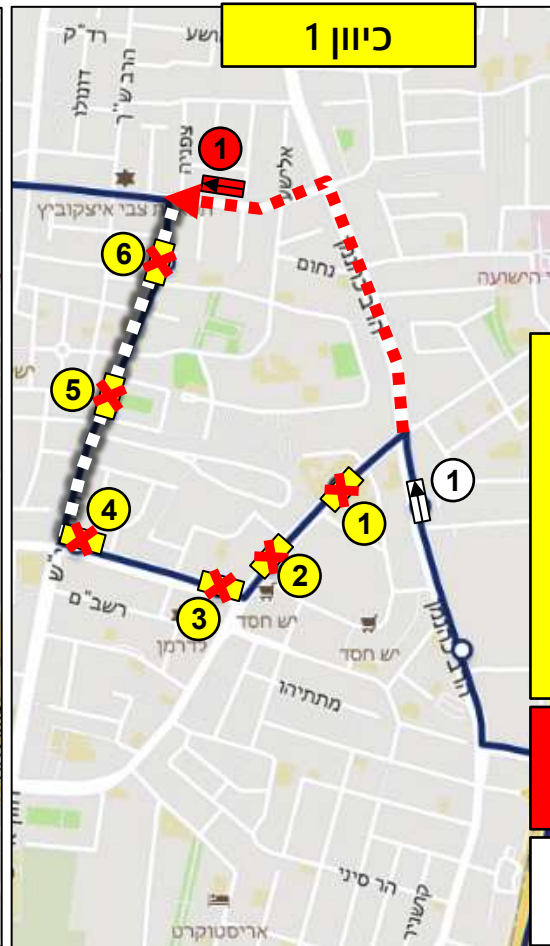

שימו לב חלופה 3 ללא שינוי!!!

כיוון 2

כיוון 1

מקרא

- תחנה מבוסלת
- תחנה חלופית לנוסעים
- תחנה קיימת סמוכה לחסימה
- מסלול חלופי
- מקטע חסום/בעבודות

- תחנות מבוסלות:**
1. 20056 – עזרא/הרב כהנמן
 2. 20057 – עזרא/נחמיה
 3. 20058 – עזרא/דבורה הנביאה
 4. 23051 – האדמו"ר מנדבורנא/חזון אי"ש
 5. 20059 – חזון אי"ש/דבורה הנביאה
 6. 23062 – חזון אי"ש/דסלר
 7. 26520 – חזון אי"ש/רבנו תם
 8. 23064 – חזון אי"ש/רבי עקיבא
 9. 26516 – חזון אי"ש/האדמו"ר מגור
 10. 23053 – חזון אי"ש/הרב יעקב לנדא
 11. 21558 – האדמו"ר מנדבורנא/חזון אי"ש
 12. 23055 – עזרא/דמשק אליעזר
 13. 21560 – עזרא/הרב כהנמן

- תחנות חלופיות:**
1. 21374 – רבי עקיבא/אליהו הנביא
 2. 22972 – רבי עקיבא/רש"י
 3. 22279 – רבי עקיבא/חזון אי"ש
 4. 26977 – הרב כהנמן/עזרא

- תחנות קיימות חלופיות:**
1. 21371 – כהנמן/הרב זוננפלד

שימו לב חלופה 3 ללא שיוני!!!