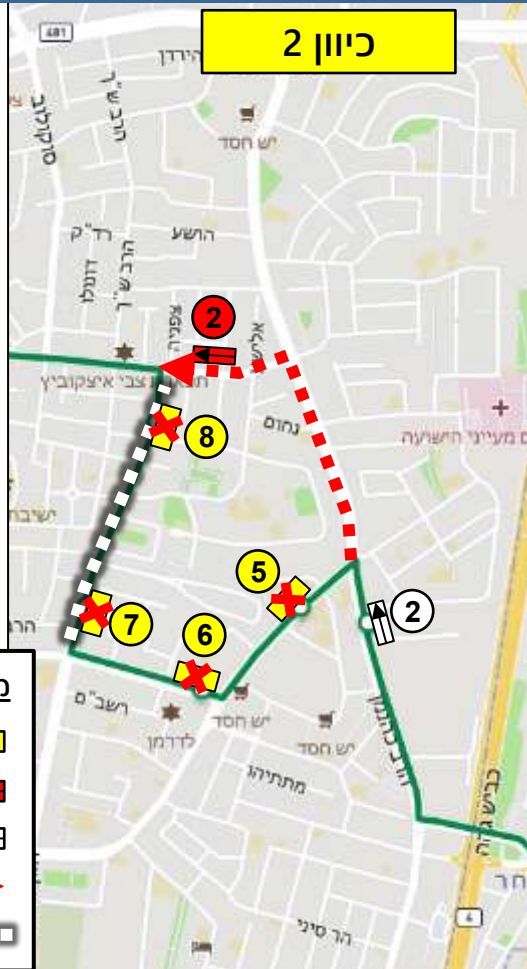

- תחנות חלופיות:**
1. 23060 – הרב כהנמן/קוקה קולה
 2. 21374 – רבי עקיבא/אליהו הנביא
 3. 22282 – הרב כהנמן/כיכר התעשייה

תחנות קיימות חלופיות:
1. 22972 – רבי עקיבא/רש"י

קווים 402, 412, 416 – הסטה לכהנמן

כיוון 2

מקרא

-  תחנה מבוטלת
-  תחנה חלופית לנוסעים
-  תחנה קיימת סמוכה לחסימה
-  מסלול חלופי
-  מקטע חסום/בעבודות

כיוון 1

תחנות מבוטלות:

1. 23064 - חזון אי"ש/רבי עקיבא
2. 26516 - חזון אי"ש/האדמו"ר מגור
3. 23053 - חזון אי"ש/הרב יעקב לנדא
4. 21558 - האדמו"ר מנדבורנא/חזון אי"ש
5. 23055 - עזרא/דמשק אליעזר
6. 26525 - עזרא/שלמה המלך
7. 20056 - עזרא/הרב כהנמן
8. 20057 - עזרא/נחמיה
9. 20058 - עזרא/דבורה הנביאה
10. 23051 - האדמו"ר מנדבורנא/חזון אי"ש
11. 20330 - חזון אי"ש/נחמיה
12. 23062 - חזון אי"ש/דסלר
13. 26520 - חזון אי"ש/רבנו תם

תחנות חלופיות:

1. 22279 - רבי עקיבא/חזון אי"ש
2. 21374 - רבי עקיבא/אליהו הנביא

כיוון 2

כיוון 1

מקרא

תחנה מבוטלת

תחנה חלופית לנוסעים

תחנה קיימת סמוכה לחסימה