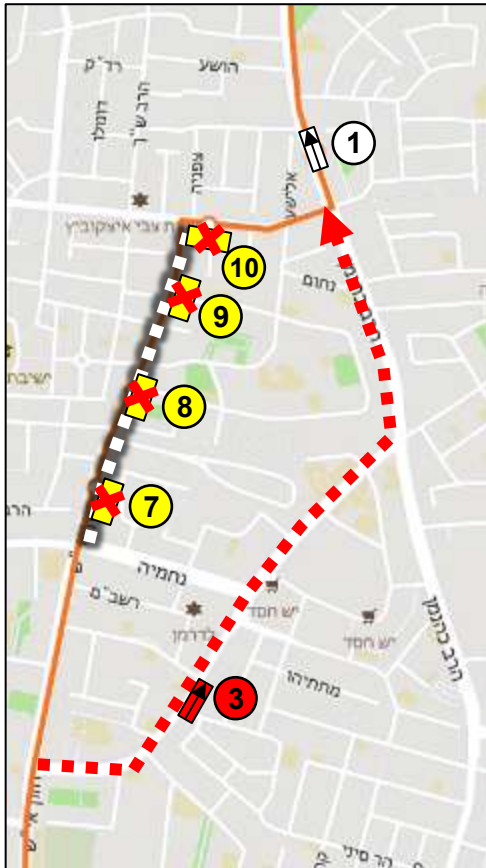

תחנות חלופיות:

1	21374	רבי עקיבא/אליהו הנביא
2	22282	כהנמן/כיכר התעשייה

תחנות קיימות חלופיות:

1	21371	כהנמן/הרב זוננפלד
2	22972	רבי עקיבא/רש"י

מקרא

תחנה מבוסלת

תחנה חלופית לנוסעים

תחנה קיימת סמוכה לחסימה

מסלול חלופי

מקטע חסום/בעבודות

הסעות קווי סופרבוס

הסטות קווי נתיב אקספרס

תוספת חלופת לילה ברישוי בכיוון אלוף שדה לנסיעה האחרונה בלבד – דרך רבי עקיבא, חזון אי"ש, עזרא, כהנמן וגהה (במקום בן אליעזר!)

כיוון 2

כיוון 1