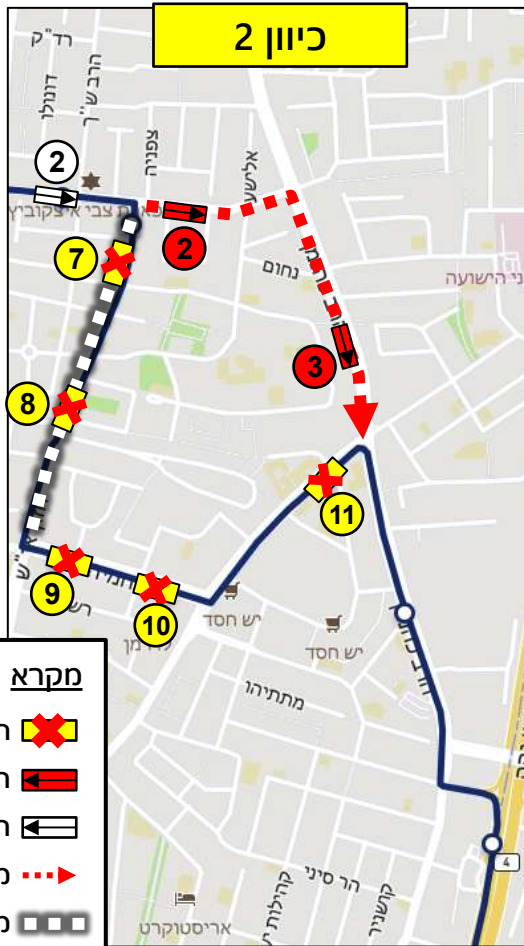

שימו לב חלופה 3 ללא שיוני!!!

מקרא

- תחנה מבוסלת
- תחנה חלופית לנוסעים
- תחנה קיימת סמוכה לחסימה
- מסלול חלופי
- מקטע חסום/בעבודות

1. **תחנות מבוסלות:**
1. 20056 – עזרא/הרב כהנמן
  2. 20057 – עזרא/נחמיה
  3. 27044 – נחמיה/עזרא
  4. 26485 – נחמיה/חזון אי"ש
  5. 23062 – חזון אי"ש/דסלר
  6. 26520 – חזון אי"ש/רבנו תם
  7. 23064 – חזון אי"ש/רבי עקיבא
  8. 26516 – חזון אי"ש/האדמו"ר מגור
  9. 26484 – נחמיה/חזון אי"ש
  10. 27043 – נחמיה/עזרא
  11. 21560 – עזרא/הרב כהנמן

1. **תחנות חלופיות:**
1. 21374 – רבי עקיבא/אליהו הנביא
  2. 22279 – רבי עקיבא/חזון אי"ש
  3. 26977 – הרב כהנמן/עזרא

1. **תחנות קיימות חלופיות:**
1. 21371 – כהנמן/הרב זוננפלד
  2. 22972 – רבי עקיבא/רש"י