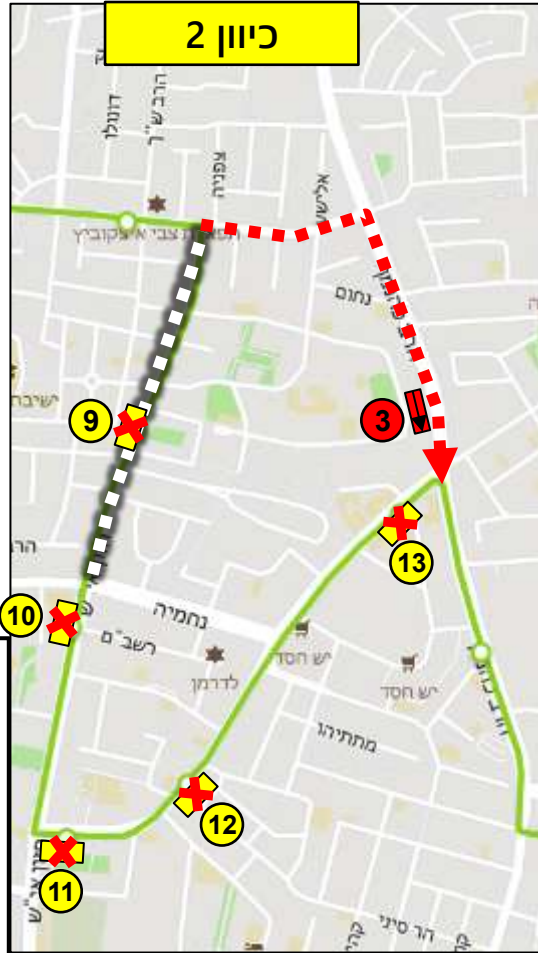

1. 20330 – חזון אי"ש/נחמיה
2. 27085 – חזון אי"ש/נחמיה

תחנות חלופיות:

1. 26484 – נחמיה/חזון אי"ש

תחנות קיימות חלופיות:

1. 27088 – הרב דסלר/חזון אי"ש

הסעות קווי אלקטרה אפיקים

קווים 350, 351, 356 – הסטה לכהנמן