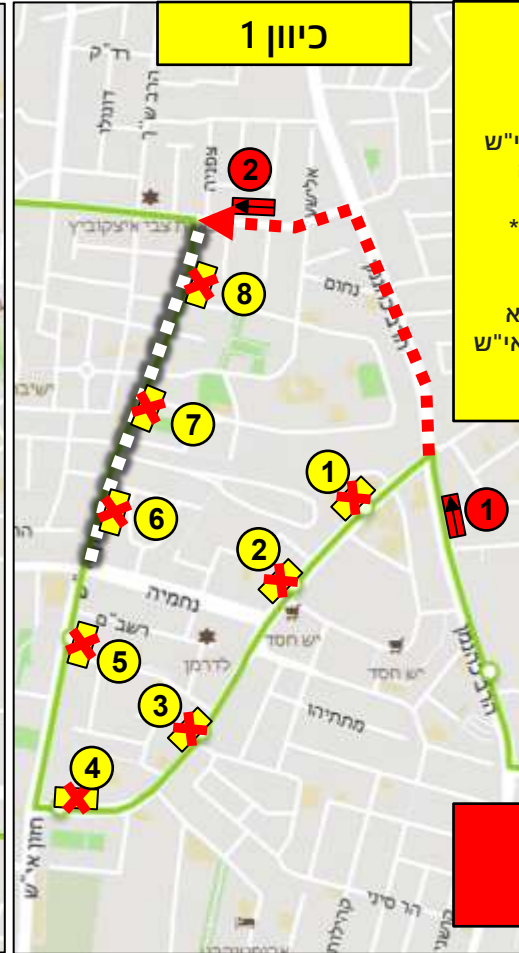

1. 20330 – חזון אי"ש/נחמיה
2. 27085 – חזון אי"ש/נחמיה

תחנות חלופיות:

1. 26484 – נחמיה/חזון אי"ש

תחנות קיימות חלופיות:

1. 27088 – הרב דסלר/חזון אי"ש

הסעות קווי אלקטרה אפיקים

קווים 350, 351, 356 – הסטה לכהנמן