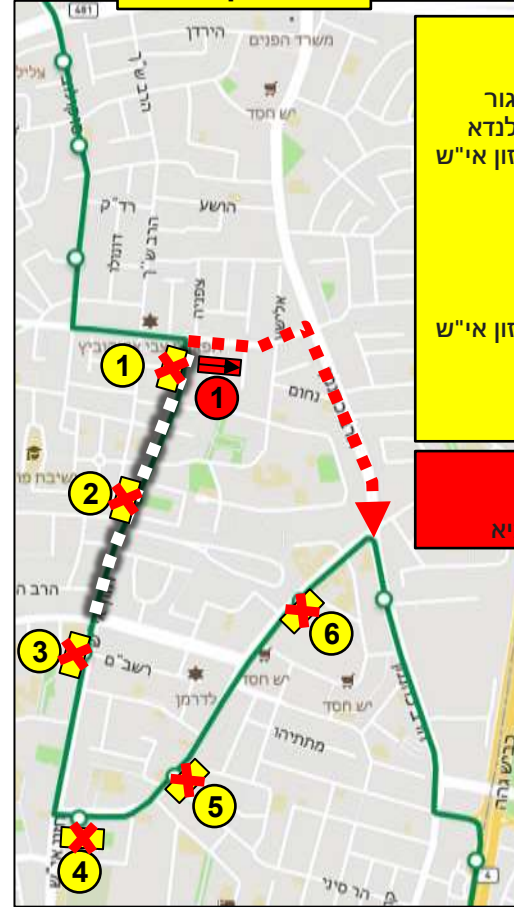

כיוון 1

תחנות מבוטלות:

1. 23064 - חזון אי"ש/רבי עקיבא
2. 26516 - חזון אי"ש/האדמו"ר מגור
3. 23053 - חזון אי"ש/הרב יעקב לנדא
4. 21558 - האדמו"ר מנדבורנא/חזון אי"ש
5. 23055 - עזרא/דמשק אליעזר
6. 26525 - עזרא/שלמה המלך
7. 20056 - עזרא/הרב כהנמן
8. 20057 - עזרא/נחמיה
9. 20058 - עזרא/דבורה הנביאה
10. 23051 - האדמו"ר מנדבורנא/חזון אי"ש
11. 20330 - חזון אי"ש/נחמיה
12. 23062 - חזון אי"ש/דסלר
13. 26520 - חזון אי"ש/רבנו תם

תחנות חלופיות:

1. 22279 - רבי עקיבא/חזון אי"ש
2. 21374 - רבי עקיבא/אליהו הנביא