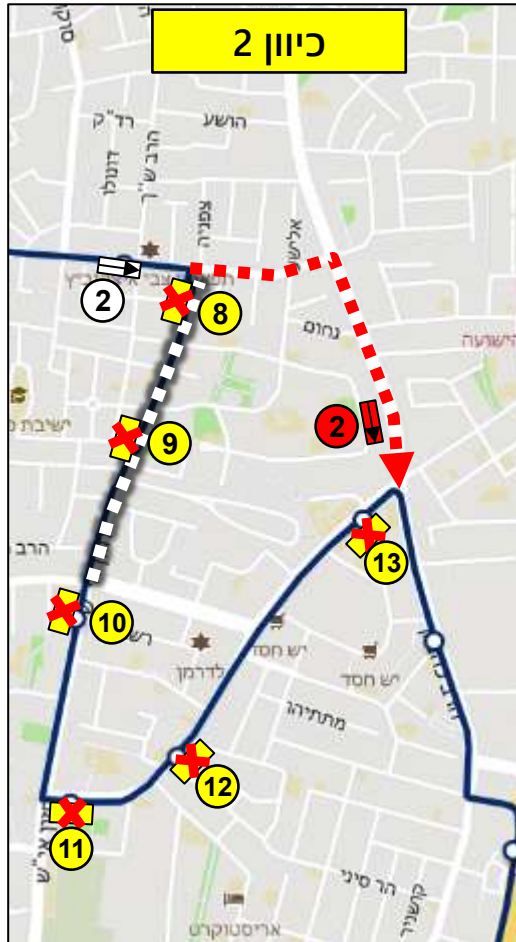

תחנות חלופיות:

1. 20057 – עזרא/נחמיה
2. 26525 – עזרא/שלמה המלך

תחנות חלופיות:

1. 22972 – רבי עקיבא/רש"י
2. 20826 – רבי עקיבא/הרב ש"ך

הסעות קווי קווים

קווים 129, 139, 149, 199, 200 – הסטה לכהנמן

- תחנות מבוסלות:**
1. 20056 – עזרא/הרב כהנמן
 2. 20057 – עזרא/נחמיה
 3. 20058 – עזרא/דבורה הנביאה
 4. 23051 – האדמור מנדבורג/חזון אי"ש
 5. 20059 – חזון אי"ש/דבורה הנביאה
 6. 23062 – חזון אי"ש/דסלר
 7. 26520 – חזון אי"ש/רבנו תם
 8. 23064 – חזון אי"ש/רבי עקיבא
 9. 26516 – חזון אי"ש/האדמו"ר מגור
 10. 23053 – חזון אי"ש/הרב יעקב לנדא
 11. 21558 – האדמו"ר מנדבורג/חזון אי"ש
 12. 23055 – עזרא/דמשק אליעזר
 13. 21560 – עזרא/הרב כהנמן