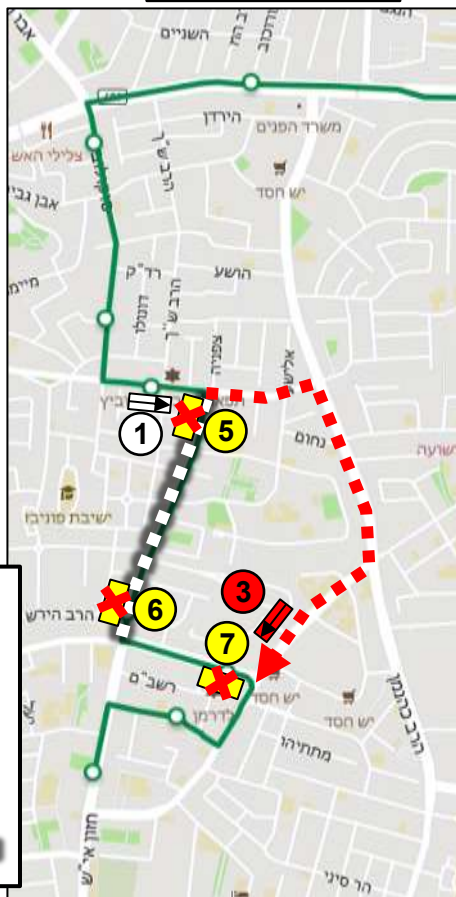

תחנות חלופיות:

1. 22282 – הרב כהנמן/כיכר התעשייה
2. 21374 – רבי עקיבא/אליהו הנביא

תחנות קיימות חלופיות:

1. 22972 – רבי עקיבא/רש"י
2. 21371 – כהנמן/הרב זוננפלד

קווים 951, 954, 957, 970, 971, 988, 998 – הסטה לעזרא וכהנמו

כיוון 2

כיוון 1

תחנות מבוטלות:

1. 27044 – נחמיה/עזרא
2. 20330 – חזון אי"ש/נחמיה
3. 20340 – חזון אי"ש/האדמו"ר מגור
4. 26520 – חזון אי"ש/רבונו תם
5. 23064 – חזון אי"ש/רבי עקיבא
6. 27085 – חזון אי"ש/נחמיה
7. 27043 – נחמיה/עזרא