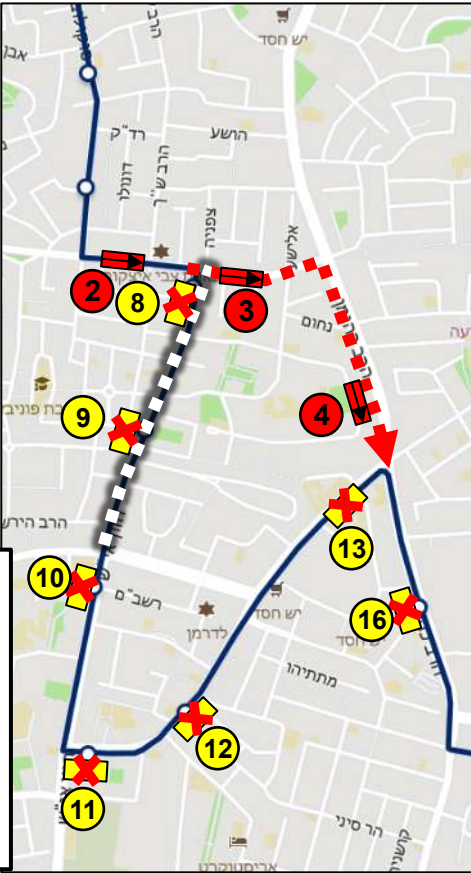

- תחנות חלופיות:**
1. 21374 – רבי עקיבא/אליהו הנביא
 2. 26977 – הרב כהנמן/עזרא

- תחנות קיימות חלופיות:**
1. 21371 – כהנמן/הרב זוננפלד
 2. 22972 – רבי עקיבא/רש"י

מקרא

- תחנה מבוסלת
- תחנה חלופית לנוסעים
- תחנה קיימת סמוכה לחסימה
- מסלול חלופי
- מקטע חסום/בעבודות

שימו לב חלופה 3 ללא שינוי!!!

כיוון 2

כיוון 1

מקרא

- תחנה מבוסלת
- תחנה חלופית לנוסעים
- תחנה קיימת סמוכה לחסימה
- מסלול חלופי
- מקטע חסום/בעבודות

- תחנות מבוסלות:**
1. 20056 – עזרא/הרב כהנמן
 2. 20057 – עזרא/נחמיה
 3. 20058 – עזרא/דבורה הנביאה
 4. 23051 – האדמו"ר מנדבורנא/חזון אי"ש
 5. 20059 – חזון אי"ש/דבורה הנביאה
 6. 23062 – חזון אי"ש/דסלר
 7. 26520 – חזון אי"ש/רבנו תם
 8. 23064 – חזון אי"ש/רבי עקיבא
 9. 26516 – חזון אי"ש/האדמו"ר מגור
 10. 23053 – חזון אי"ש/הרב יעקב לנדא
 11. 21558 – האדמו"ר מנדבורנא/חזון אי"ש
 12. 23055 – עזרא/דמשק אליעזר
 13. 21560 – עזרא/הרב כהנמן