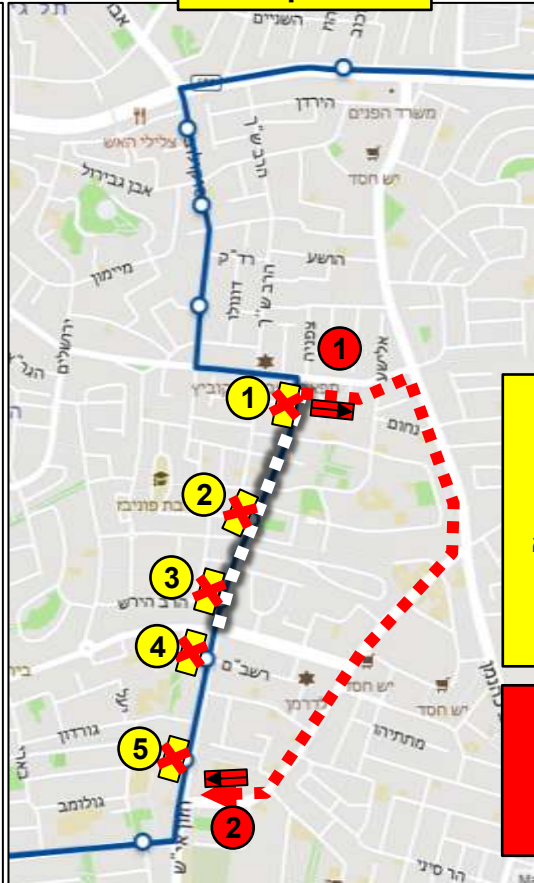

589

הסעות קווי דן

כיוון 2

כיוון 1

- תחנות מבוטלות:**
1. 23064 – חזון אי"ש/רבי עקיבא
 2. 26516 – חזון אי"ש/האדמו"ר מגור
 3. 27085 – חזון אי"ש/נחמיה
 4. 23053 – חזון אי"ש/הרב יעקב לנדא
 5. 28525 – חזון אי"ש/האדמו"ר מנדבורנא
 6. 20059 – חזון אי"ש/דבורה הנביאה
 7. 20340 – חזון אי"ש/האדמו"ר מגור
 8. 26520 – חזון אי"ש/רבנו תם

- תחנות חלופיות:**
1. 22279 – רבי עקיבא/חזון אי"ש
 2. 23051 – האדמו"ר מנדבורנא/חזון אי"ש
 3. 21558 – האדמו"ר מנדבורנא/חזון אי"ש
 4. 21374 – רבי עקיבא/אליהו הנביא

כיוון 2

כיוון 1

תחנות מבוטלות:

1. 21373 – רבי עקיבא/הרב כהנמן
2. 23064 – חזון אי"ש/רבי עקיבא
3. 26516 – חזון אי"ש/האדמו"ר מגור
4. 27085 – חזון אי"ש/נחמיה
5. 28525 – חזון אי"ש/האדמו"ר מנדבורנא
6. 20059 – חזון אי"ש/דבורה הנביאה
7. 20330 – חזון אי"ש/נחמיה
8. 20340 – חזון אי"ש/האדמו"ר מגור
9. 26520 – חזון אי"ש/רבנו תם
10. 22279 – רבי עקיבא/חזון אי"ש