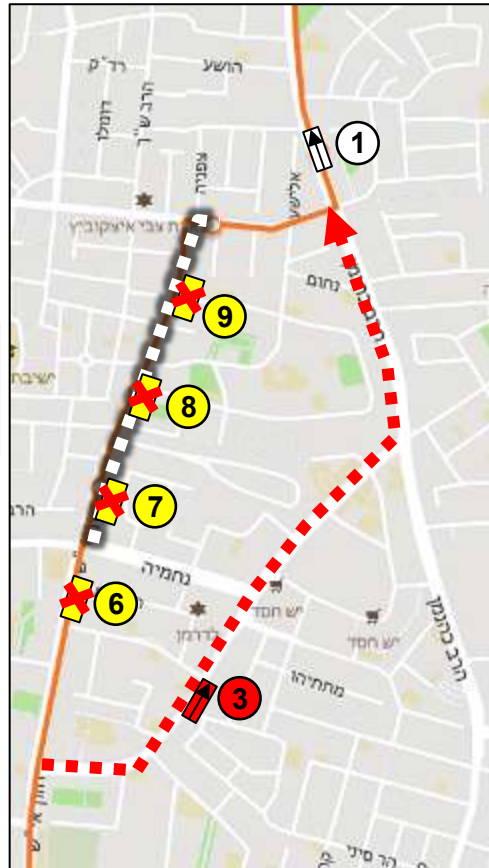

מסלול חלופי

מקטע חסום/בעבודות

הסעות קווי סופרבוס

הסטות קווי נתיב אקספרס

תוספת חלופת לילה ברישוי בכיוון אלוף שדה לנסיעה האחרונה בלבד – דרך רבי עקיבא, חזון אי"ש, עזרא, כהנמן וגהה (במקום בן אליעזר!)

כיוון 2

כיוון 1

- תחנות חלופיות:**
1. 22974 – הרב כהנמן/רבי עקיבא
 2. 20058 – עזרא/דבורה הנביאה
 3. 23055 – עזרא/דמשק אליעזר

- תחנות קיימות חלופיות:**
1. 20075 – אהרונביץ/רבי עקיבא

מקרא

- תחנה מבוטלת
- תחנה חלופית לנוסעים
- תחנה קיימת סמוכה לחסימה
- מסלול חלופי
- מקטע חסום/בעבודות

קווים 979, 980, 981, 984 – הסטה לעזרא וכהנמן

כיוון 2

כיוון 1

תוספת חלופת לילה ברישוי בכיוון אלוף שדה לנסיעה האחרונה בלבד – דרך רבי עקיבא, חזון אי"ש, עזרא, כהנמן וגהה (במקום בן אליעזר!)

תחנות מבוטלות:

1. 21373 – רבי עקיבא/הרב כהנמן
 2. 23064 – חזון אי"ש/רבי עקיבא
 3. 26516 – חזון אי"ש/האדמו"ר מגור
 4. 27085 – חזון אי"ש/נחמיה
 5. 28525 – חזון אי"ש/האדמו"ר מנדבורנא
 6. 20059 – חזון אי"ש/דבורה הנביאה*
 7. 20330 – חזון אי"ש/נחמיה
 8. 20340 – חזון אי"ש/האדמו"ר מגור
 9. 26520 – חזון אי"ש/רבנו תם
- * רק קווים 984 979 עוצרים בתחנה זו