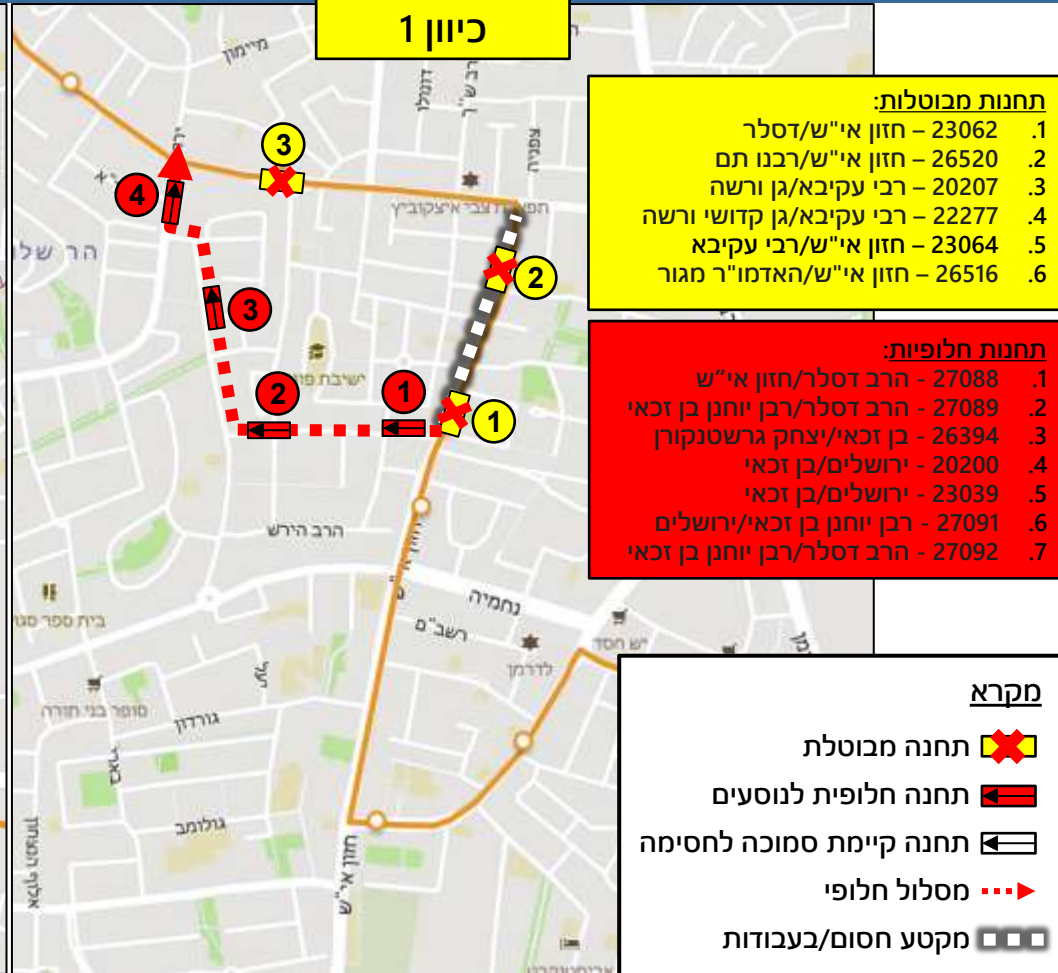

- תחנות חלופיות:**
1. 20057 - עזרא/נחמיה
 2. 26525 - עזרא/שלמה המלך
 3. 21374 - רבי עקיבא/אליהו

- תחנות קיימות חלופיות:**
1. 22972 - רבי עקיבא/רש"י

מקרא

- תחנה מבוטלת
- תחנה חלופית לנוסעים
- תחנה קיימת סמוכה לחסימה
- מסלול חלופי
- מקטע חסום/בעבודות

קו 280 – הסטה לנחמיה, עזרא וכהנמן

כיוון 2

כיוון 1

תחנות מבוסלות:

1. 23062 - חזון אי"ש/דסלר
2. 26520 - חזון אי"ש/רבנו תם
3. 20207 - רבי עקיבא/גן ורשה
4. 22277 - רבי עקיבא/גן קדושי ורשה
5. 23064 - חזון אי"ש/רבי עקיבא
6. 26516 - חזון אי"ש/האדמו"ר מגור