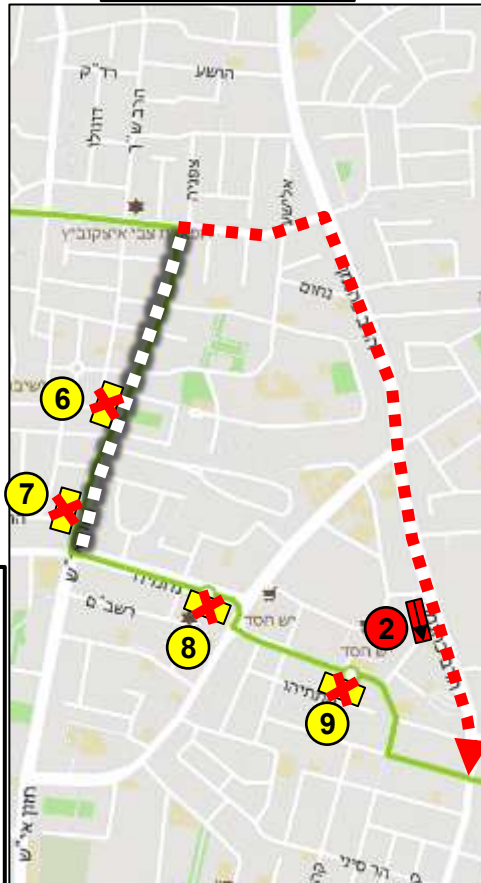

כיוון 2

כיוון 1

מקרא

	תחנה מבוסלת
	תחנה חלופית לנוסעים
	תחנה קיימת סמוכה לחסימה
	מסלול חלופי
	מקטע חסום/בעבודות

תחנות מבוסלות:

1.	20056 - עזרא/הרב כהנמן
2.	20057 - עזרא/נחמיה
3.	20330 - חזון אי"ש/נחמיה
4.	20340 - חזון אי"ש/האדמו"ר מגור
5.	26520 - חזון אי"ש/רבנו תם
6.	26516 - חזון אי"ש/האדמו"ר מגור
7.	27085 - חזון אי"ש/נחמיה
8.	27043 - נחמיה/עזרא
9.	26501 - הרב בן יעקב/בר יוחאי

תחנות חלופיות:

1.	21371 - כהנמן/הרב זונגפלד
2.	22282 - כהנמן/כיכר התעשייה

תחנות קיימות חלופיות:

1.	20826 - רבי עקיבא/הרב שך