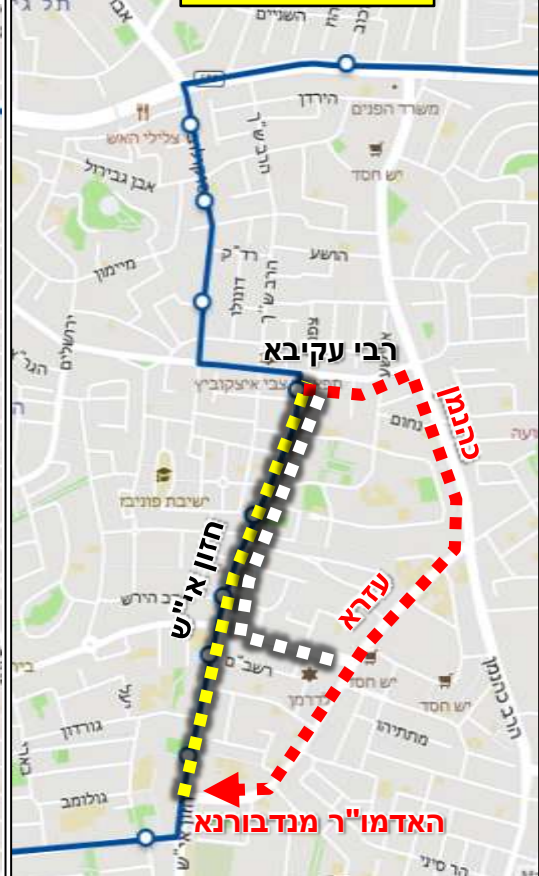

הסטות לפי קבוצות קווים

קבוצת קווים רבי עקיבא - כהנמן - עזרא - נדבורנא

מקרא
 מסלול חלופי 
 מקטע חסום/בעבודות 

- דן**
- מטרו**
- קווים**
- תנופה**
- אגד**
- אפיקים**
- גלים**
- בית שמש**
- נ-ת**
- סופרבוס**
- נתיב**

קווים 614 34 מבוטלים
 לאורך כל חזון אי"ש
 (מקווקו צהוב)

- 34**
- 614**
- 951**
- 954**
- 957**
- 970**
- 971**
- 988**
- 998**

כיוון 2

כיוון 1

קבוצת קווים אהרונביץ' - כהנמן - עזרא - נדבורנא

מקרא

→ מסלול חלופי
 מקטע חסום/בעבודות