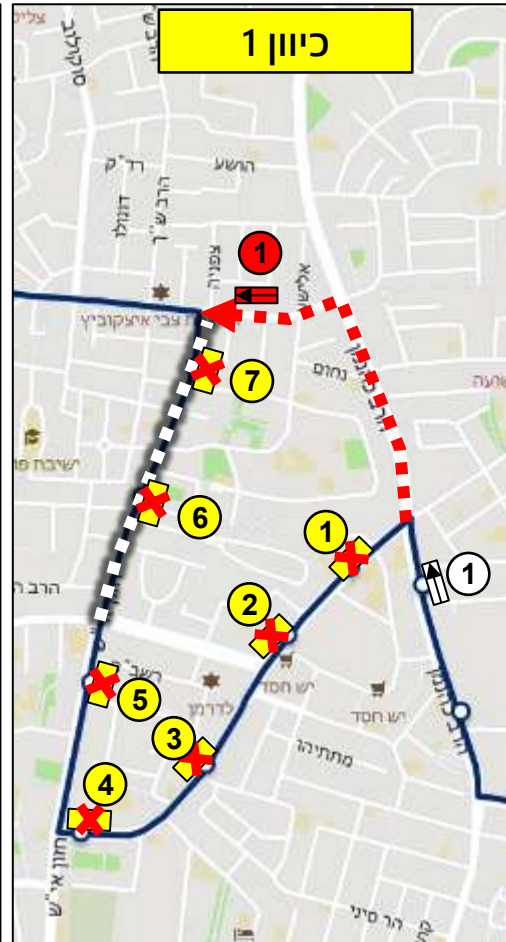

תחנות חלופיות:

1. 20057 – עזרא/נחמיה
2. 26525 – עזרא/שלמה המלך

תחנות חלופיות:

1. 22972 – רבי עקיבא/רש"י
2. 20826 – רבי עקיבא/הרב ש"ך

הסעות קווי קווים

קווים 129, 139, 149, 199, 200 – הסטה לכהנמן

- תחנות מבוסלות:**
1. 20056 – עזרא/הרב כהנמן
 2. 20057 – עזרא/נחמיה
 3. 20058 – עזרא/דבורה הנביאה
 4. 23051 – האדמור מנדבורג/חזון אי"ש
 5. 20059 – חזון אי"ש/דבורה הנביאה
 6. 23062 – חזון אי"ש/דסלר
 7. 26520 – חזון אי"ש/רבנו תם
 8. 23064 – חזון אי"ש/רבי עקיבא
 9. 26516 – חזון אי"ש/האדמו"ר מגור
 10. 23053 – חזון אי"ש/הרב יעקב לנדא
 11. 21558 – האדמו"ר מנדבורג/חזון אי"ש
 12. 23055 – עזרא/דמשק אליעזר
 13. 21560 – עזרא/הרב כהנמן

- תחנות חלופיות:**
1. 21374 – רבי עקיבא/אליהו הנביא
 2. 26977 – הרב כהנמן/עזרא

- תחנות קיימות חלופיות:**
1. 21371 – כהנמן/הרב זוננפלד
 2. 22972 – רבי עקיבא/רש"י

מקרא

- תחנה מבוסלת
- תחנה חלופית לנוסעים
- תחנה קיימת סמוכה לחסימה
- מסלול חלופי
- מקטע חסום/בעבודות