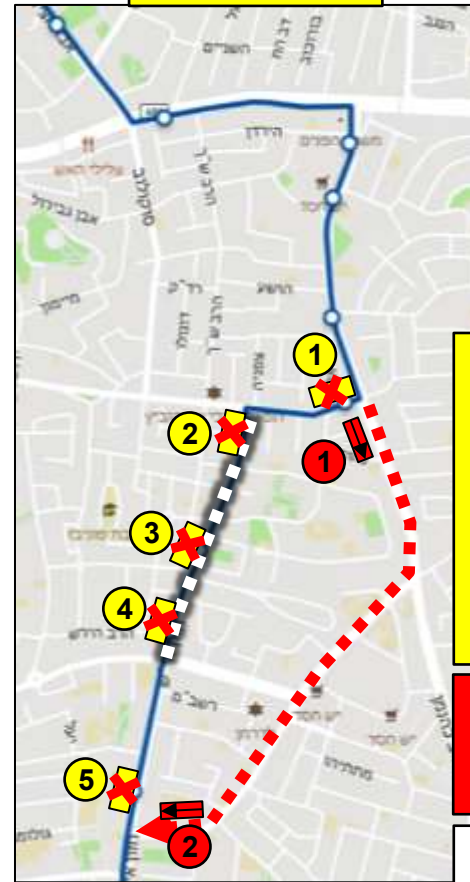

589

הסעות קווי דן

כיוון 2

כיוון 1

- תחנות מבוטלות:**
1. 23064 – חזון אי"ש/רבי עקיבא
 2. 26516 – חזון אי"ש/האדמו"ר מגור
 3. 27085 – חזון אי"ש/נחמיה
 4. 23053 – חזון אי"ש/הרב יעקב לנדא
 5. 28525 – חזון אי"ש/האדמו"ר מנדבורנא
 6. 20059 – חזון אי"ש/דבורה הנביאה
 7. 20340 – חזון אי"ש/האדמו"ר מגור
 8. 26520 – חזון אי"ש/רבנו תם

- תחנות חלופיות:**
1. 22279 – רבי עקיבא/חזון אי"ש
 2. 23051 – האדמו"ר מנדבורנא/חזון אי"ש
 3. 21558 – האדמו"ר מנדבורנא/חזון אי"ש
 4. 21374 – רבי עקיבא/אליהו הנביא

כיוון 2

כיוון 1

תחנות מבוטלות:

1. 21373 – רבי עקיבא/הרב כהנמן
2. 23064 – חזון אי"ש/רבי עקיבא
3. 26516 – חזון אי"ש/האדמו"ר מגור
4. 27085 – חזון אי"ש/נחמיה
5. 28525 – חזון אי"ש/האדמו"ר מנדבורנא
6. 20059 – חזון אי"ש/דבורה הנביאה
7. 20330 – חזון אי"ש/נחמיה
8. 20340 – חזון אי"ש/האדמו"ר מגור
9. 26520 – חזון אי"ש/רבנו תם
10. 22279 – רבי עקיבא/חזון אי"ש