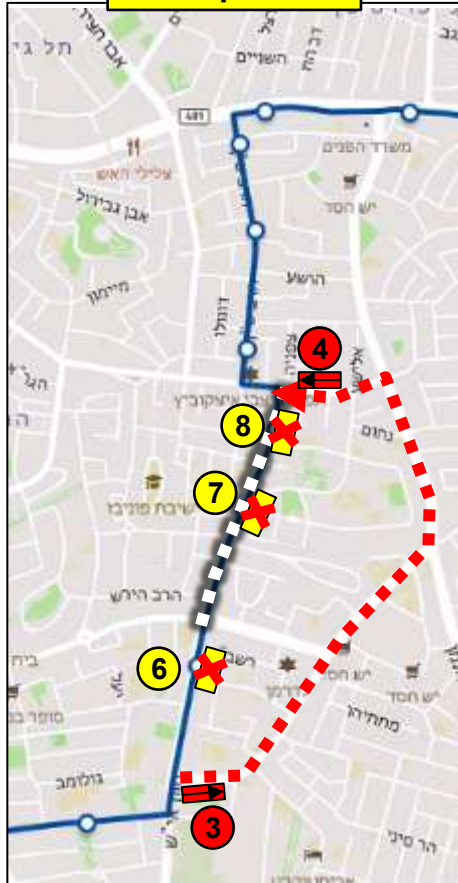

גלים

בית שמש

נ-ת

סופרבוס

נתיב

280

388

389

589

הסעות קווי דן

כיוון 2

כיוון 1

- תחנות מבוטלות:**
1. 23064 – חזון אי"ש/רבי עקיבא
 2. 26516 – חזון אי"ש/האדמו"ר מגור
 3. 27085 – חזון אי"ש/נחמיה
 4. 23053 – חזון אי"ש/הרב יעקב לנדא
 5. 28525 – חזון אי"ש/האדמו"ר מנדבורנא
 6. 20059 – חזון אי"ש/דבורה הנביאה
 7. 20340 – חזון אי"ש/האדמו"ר מגור
 8. 26520 – חזון אי"ש/רבנו תם