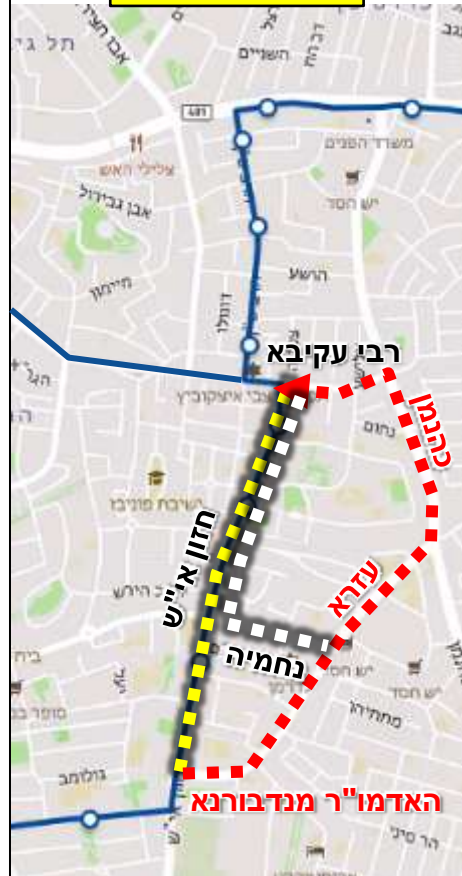

7

A faded, light-colored map of a city grid is visible in the background, primarily on the left side of the page. The map shows various streets and blocks, with some text labels that are too light to read clearly.

הסטות לפי קבוצות קווים

קבוצת קווים רבי עקיבא - כהנמן - עזרא - נדבורנא

מקרא
 מסלול חלופי 
 מקטע חסום/בעבודות 

- דן**
- מטרו**
- קווים**
- תנופה**
- אגד**
- אפיקים**
- גלים**
- בית שמש**
- נ-ת**
- סופרבוס**
- נתיב**

קווים 614 34 מבוטלים
 לאורך כל חזון אי"ש
 (מקווקו צהוב)

- 34**
- 614**
- 951**
- 954**
- 957**
- 970**
- 971**
- 988**
- 998**

כיוון 2

כיוון 1

קבוצת קווים אהרונביץ' - כהנמן - עזרא - נדבורנא

מקרא

→ מסלול חלופי
 מקטע חסום/בעבודות