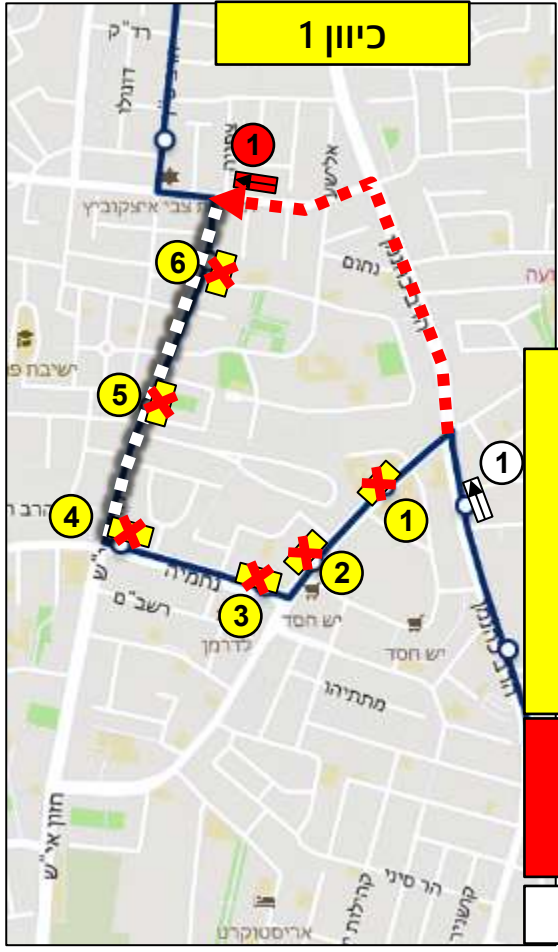

מקרא

- תחנה מבוסלת
- תחנה חלופית לנוסעים
- תחנה קיימת סמוכה לחסימה
- מסלול חלופי
- מקטע חסום/בעבודות

- תחנות מבוסלות:**
1. 20056 – עזרא/הרב כהנמן
 2. 20057 – עזרא/נחמיה
 3. 27044 – נחמיה/עזרא
 4. 26485 – נחמיה/חזון אי"ש
 5. 23062 – חזון אי"ש/דסלר
 6. 26520 – חזון אי"ש/רבנו תם
 7. 23064 – חזון אי"ש/רבי עקיבא
 8. 26516 – חזון אי"ש/האדמו"ר מגור
 9. 26484 – נחמיה/חזון אי"ש
 10. 27043 – נחמיה/עזרא
 11. 21560 – עזרא/הרב כהנמן

- תחנות חלופיות:**
1. 21374 – רבי עקיבא/אליהו הנביא
 2. 22279 – רבי עקיבא/חזון אי"ש
 3. 26977 – הרב כהנמן/עזרא

- תחנות קיימות חלופיות:**
1. 21371 – כהנמן/הרב זוננפלד
 2. 22972 – רבי עקיבא/רש"י

שימו לב חלופה 3 ללא שינוי!!