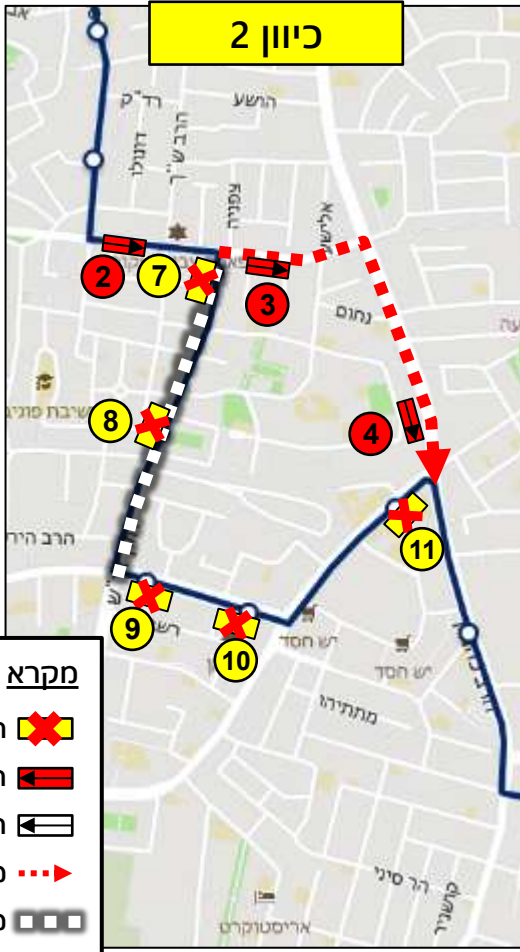

- תחנות חלופיות:**
1. 21374 – רבי עקיבא/אליהו הנביא
 2. 22972 – רבי עקיבא/רש"י
 3. 22279 – רבי עקיבא/חזון אי"ש
 4. 26977 – הרב כהנמן/עזרא

- תחנות קיימות חלופיות:**
1. 21371 – כהנמן/הרב זוננפלד

שימו לב חלופה 3 ללא שיוני!!!

מקרא

- תחנה מבוסלת
- תחנה חלופית לנוסעים
- תחנה קיימת סמוכה לחסימה
- מסלול חלופי
- מקטע חסום/בעבודות

- תחנות מבוסלות:**
1. 20056 – עזרא/הרב כהנמן
 2. 20057 – עזרא/נחמיה
 3. 27044 – נחמיה/עזרא
 4. 26485 – נחמיה/חזון אי"ש
 5. 23062 – חזון אי"ש/דסלר
 6. 26520 – חזון אי"ש/רבנו תם
 7. 23064 – חזון אי"ש/רבי עקיבא
 8. 26516 – חזון אי"ש/האדמו"ר מגור
 9. 26484 – נחמיה/חזון אי"ש
 10. 27043 – נחמיה/עזרא
 11. 21560 – עזרא/הרב כהנמן

- תחנות חלופיות:**
1. 21374 – רבי עקיבא/אליהו הנביא
 2. 22279 – רבי עקיבא/חזון אי"ש
 3. 26977 – הרב כהנמן/עזרא

- תחנות קיימות חלופיות:**
1. 21371 – כהנמן/הרב זוננפלד
 2. 22972 – רבי עקיבא/רש"י

שימו לב חלופה 3 ללא שינוי!!