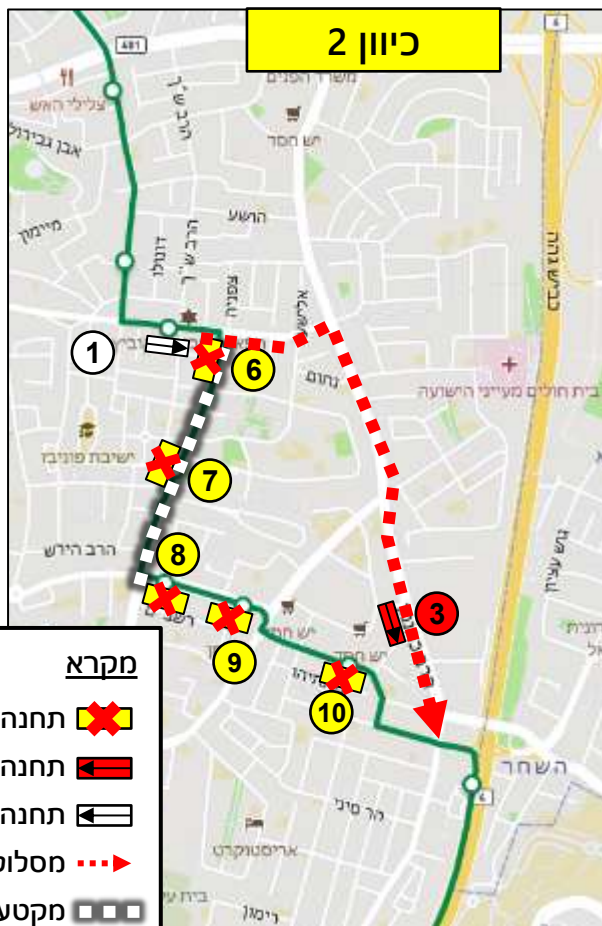

תחנות מבוסלות:

1. 26502 – הרב בן יעקב/בר יוחאי
2. 27044 – נחמיה/עזרא
3. 26485 – נחמיה/חזון אי"ש
4. 23062 – חזון אי"ש/דסלר
5. 26520 – חזון אי"ש/רכבו תם
6. 23064 – חזון אי"ש/רבי עקיבא
7. 26516 – חזון אי"ש/האדמו"ר מגור
8. 26484 – נחמיה/חזון אי"ש
9. 27043 – נחמיה/עזרא
10. 26501 – הרב בן יעקב/בר יוחאי

תחנות חלופיות:

1. 23060 – הרב כהנמן/קוקה קולה
2. 21374 – רבי עקיבא/אליהו הנביא
3. 22282 – הרב כהנמן/כיכר התעשייה

תחנות קיימות חלופיות:

1. 22972 – רבי עקיבא/רש"י