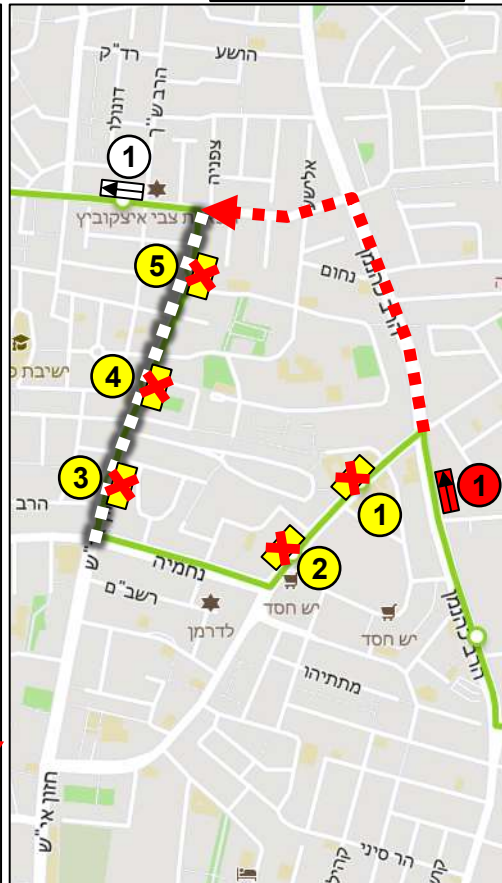

כיוון 1

מקרא

	תחנה מבוסלת
	תחנה חלופית לנוסעים
	תחנה קיימת סמוכה לחסימה
	מסלול חלופי
	מקטע חסום/בעבודות

תחנות מבוסלות:

1.	20056 - עזרא/הרב כהנמן
2.	20057 - עזרא/נחמיה
3.	20330 - חזון אי"ש/נחמיה
4.	20340 - חזון אי"ש/האדמו"ר מגור
5.	26520 - חזון אי"ש/רבנו תם
6.	26516 - חזון אי"ש/האדמו"ר מגור
7.	27085 - חזון אי"ש/נחמיה
8.	27043 - נחמיה/עזרא
9.	26501 - הרב בן יעקב/בר יוחאי

תחנות חלופיות:

1.	21371 - כהנמן/הרב זונגפלד
2.	22282 - כהנמן/כיכר התעשייה

תחנות קיימות חלופיות:

1.	20826 - רבי עקיבא/הרב שך