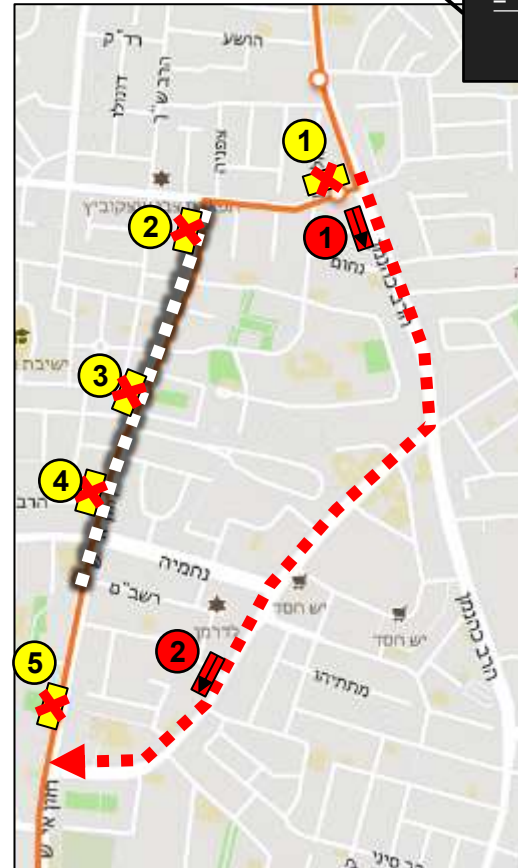

מסלול חלופי

מקטע חסום/בעבודות

הסעות קווי סופרבוס

הסטות קווי נתיב אקספרס

תוספת חלופת לילה ברישוי בכיוון אלוף שדה לנסיעה האחרונה בלבד – דרך רבי עקיבא, חזון אי"ש, עזרא, כהנמן וגהה (במקום בן אליעזר!)

כיוון 2

כיוון 1

- תחנות חלופיות:**
1. 22974 – הרב כהנמן/רבי עקיבא
 2. 20058 – עזרא/דבורה הנביאה
 3. 23055 – עזרא/דמשק אליעזר

- תחנות קיימות חלופיות:**
1. 20075 – אהרונביץ/רבי עקיבא

מקרא

- תחנה מבוטלת
- תחנה חלופית לנוסעים
- תחנה קיימת סמוכה לחסימה
- מסלול חלופי
- מקטע חסום/בעבודות

קווים 979, 980, 981, 984 – הסטה לעזרא וכהנמן

כיוון 2

כיוון 1

תוספת חלופת לילה ברישוי בכיוון אלוף שדה לנסיעה האחרונה בלבד – דרך רבי עקיבא, חזון אי"ש, עזרא, כהנמן וגהה (במקום בן אליעזר!)

תחנות מבוטלות:

1. 21373 – רבי עקיבא/הרב כהנמן
 2. 23064 – חזון אי"ש/רבי עקיבא
 3. 26516 – חזון אי"ש/האדמו"ר מגור
 4. 27085 – חזון אי"ש/נחמיה
 5. 28525 – חזון אי"ש/האדמו"ר מנדבורנא
 6. 20059 – חזון אי"ש/דבורה הנביאה*
 7. 20330 – חזון אי"ש/נחמיה
 8. 20340 – חזון אי"ש/האדמו"ר מגור
 9. 26520 – חזון אי"ש/רבנו תם
- * רק קווים 984 979 עוצרים בתחנה זו