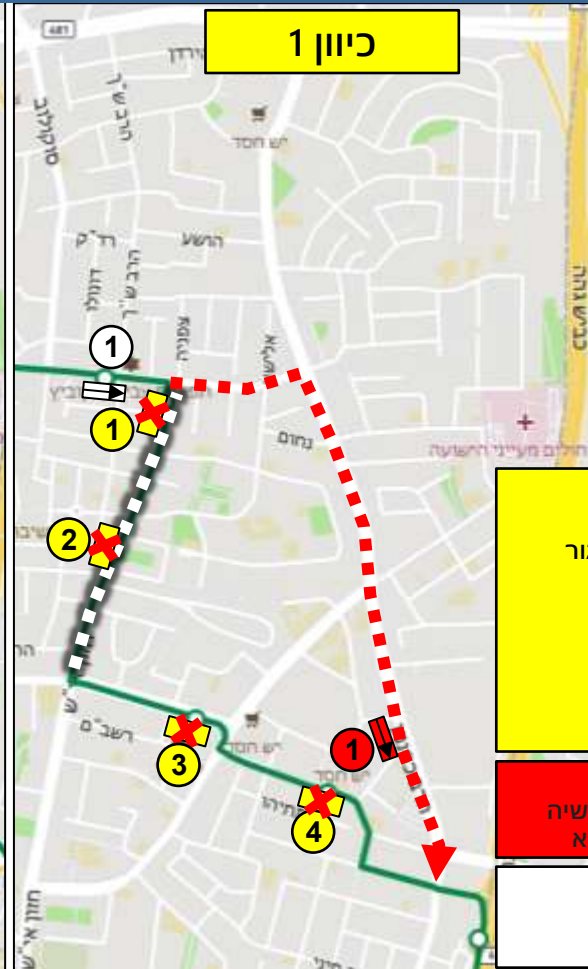

- תחנות חלופיות:**
1. 23060 – הרב כהנמן/קוקה קולה
 2. 21374 – רבי עקיבא/אליהו הנביא
 3. 22282 – הרב כהנמן/כיכר התעשייה

תחנות קיימות חלופיות:
1. 22972 – רבי עקיבא/רש"י

קווים 402, 412, 416 – הסטה לכהנמן

כיוון 2

מקרא

-  תחנה מבוטלת
-  תחנה חלופית לנוסעים
-  תחנה קיימת סמוכה לחסימה
-  מסלול חלופי
-  מקטע חסום/בעבודות

כיוון 1

תחנות מבוטלות:

1. 23064 - חזון אי"ש/רבי עקיבא
2. 26516 - חזון אי"ש/האדמו"ר מגור
3. 23053 - חזון אי"ש/הרב יעקב לנדא
4. 21558 - האדמו"ר מנדבורנא/חזון אי"ש
5. 23055 - עזרא/דמשק אליעזר
6. 26525 - עזרא/שלמה המלך
7. 20056 - עזרא/הרב כהנמן
8. 20057 - עזרא/נחמיה
9. 20058 - עזרא/דבורה הנביאה
10. 23051 - האדמו"ר מנדבורנא/חזון אי"ש
11. 20330 - חזון אי"ש/נחמיה
12. 23062 - חזון אי"ש/דסלר
13. 26520 - חזון אי"ש/רבנו תם

תחנות חלופיות:

1. 22279 - רבי עקיבא/חזון אי"ש
2. 21374 - רבי עקיבא/אליהו הנביא

כיוון 2

כיוון 1

מקרא

תחנה מבוטלת

תחנה חלופית לנוסעים

תחנה קיימת סמוכה לחסימה