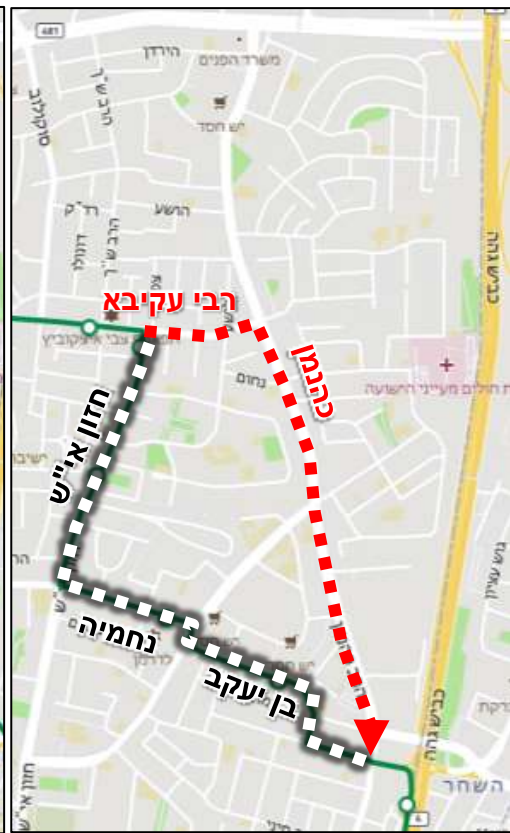

כיוון 2

כיוון 1

קבוצת קווים רבי עקיבא – כהנמן (מסלול מבוטל בעזרא, נחמיה, חזון אי"ש)

מקרא
 מסלול חלופי 
 מקטע חסום/בעבודות 

- דן
- מטרו
- קווים
- תנופה
- אגד
- אפיקים
- גלים
- בית שמש
- נ-ת
- סופרבוס
- נתיב

558	210
592	220
593	240
594	316
598	354
	355
	549
	550
	557

כיוון 2

כיוון 1

קבוצת קווים רבי עקיבא – כהנמן (מסלול מבוטל בעזרא, נדבורנא, חזון אי"ש)

מקרא
 מסלול חלופי 
 מקטע חסום/בעבודות 

- דן
- מטרו
- קווים
- תנופה
- אגד
- אפיקים
- גלים
- בית שמש
- נ-ת
- סופרבוס
- נתיב