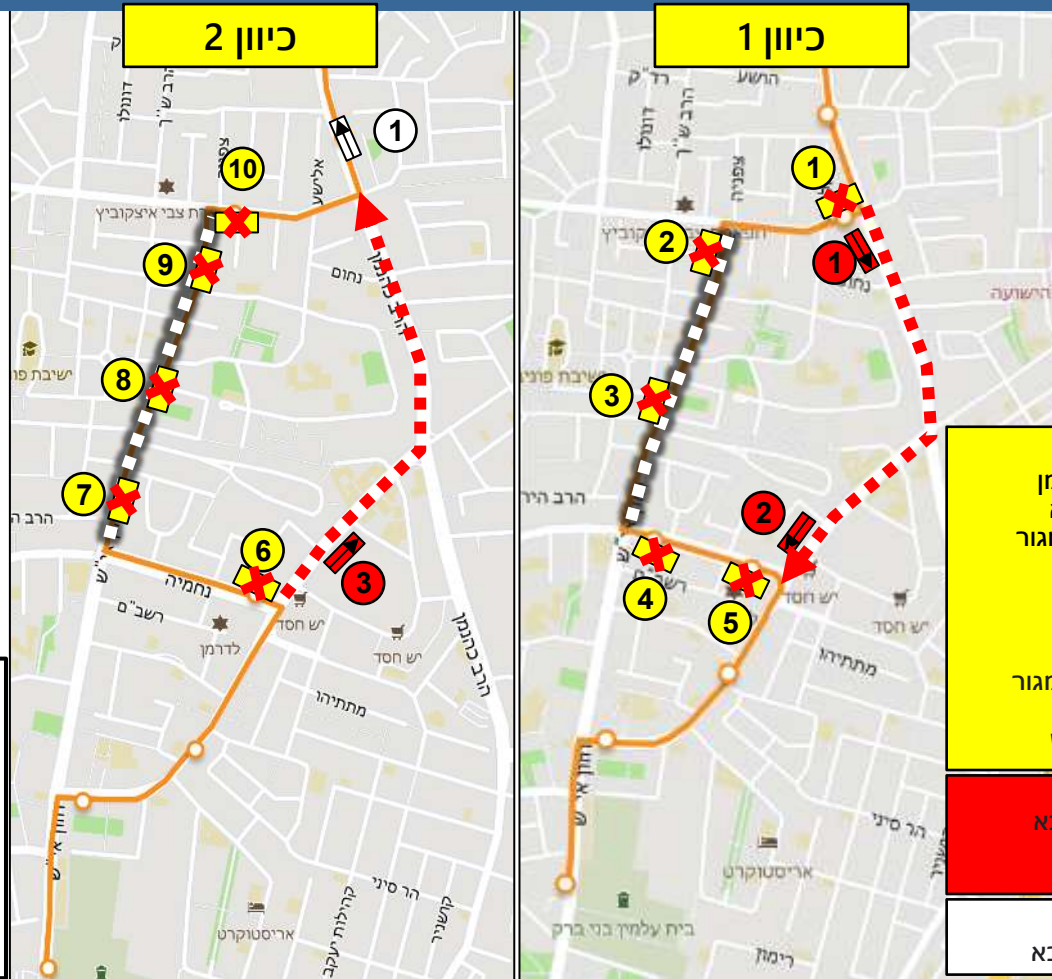

1. **תחנות מבוסלות:**
1. 21373 – רבי עקיבא/הרב כהנמן
  2. 23064 – חזון אי"ש/רבי עקיבא
  3. 26516 – חזון אי"ש/האדמו"ר מגור
  4. 26484 – נחמיה/חזון אי"ש
  5. 27043 – נחמיה/עזרא
  6. 27044 – נחמיה/עזרא
  7. 20330 – חזון אי"ש/נחמיה
  8. 20340 – חזון אי"ש/האדמו"ר מגור
  9. 26520 – חזון אי"ש/רבנו תם
  10. 22279 – רבי עקיבא/חזון אי"ש

1. **תחנות חלופיות:**
1. 22974 – הרב כהנמן/רבי עקיבא
  2. 20057 – עזרא/נחמיה
  3. 26525 – עזרא/שלמה המלך

1. **תחנות חלופיות:**
1. 20075 – אהרונוביץ/רבי עקיבא

מקרא

- תחנה מבוסלת
- תחנה חלופית לנוסעים
- תחנה קיימת סמוכה לחסימה
- מסלול חלופי
- מקטע חסום/בעבודות