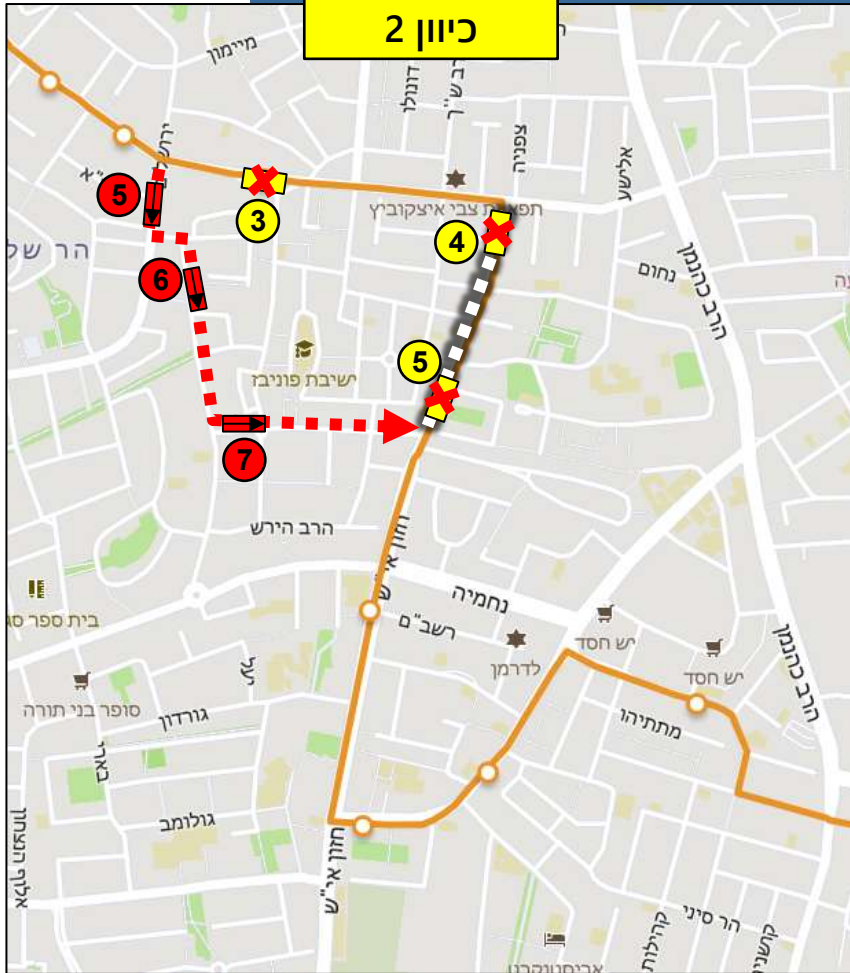

- תחנות חלופיות:**
1. 20057 - עזרא/נחמיה
 2. 26525 - עזרא/שלמה המלך
 3. 21374 - רבי עקיבא/אליהו

- תחנות קיימות חלופיות:**
1. 22972 - רבי עקיבא/רש"י

מקרא

- תחנה מבוטלת
- תחנה חלופית לנוסעים
- תחנה קיימת סמוכה לחסימה
- מסלול חלופי
- מקטע חסום/בעבודות

קו 280 – הסטה לנחמיה, עזרא וכהנמן

כיוון 2

כיוון 1

תחנות מבוסלות:

1. 23062 - חזון אי"ש/דסלר
2. 26520 - חזון אי"ש/רבנו תם
3. 20207 - רבי עקיבא/גן ורשה
4. 22277 - רבי עקיבא/גן קדושי ורשה
5. 23064 - חזון אי"ש/רבי עקיבא
6. 26516 - חזון אי"ש/האדמו"ר מגור