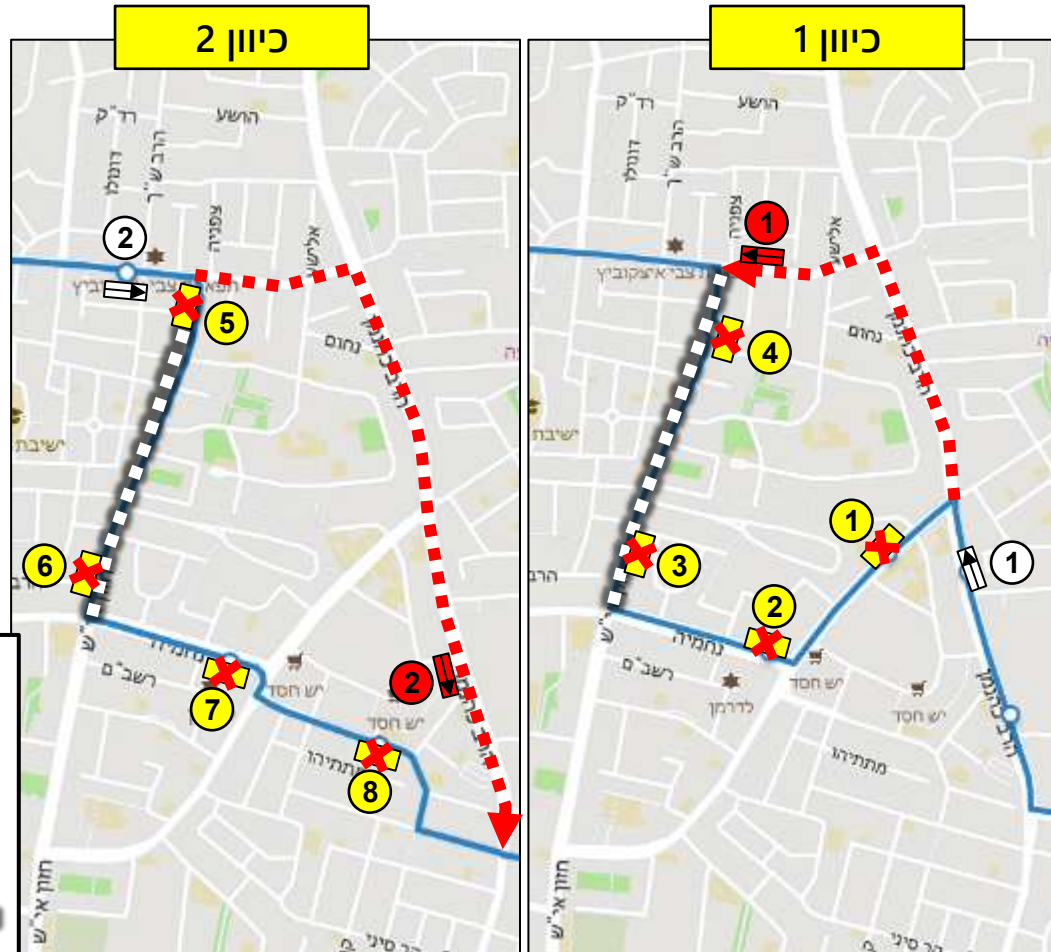

תחנות חלופיות:

1.	21371 - כהנמן/הרב זונגפלד
2.	22282 - כהנמן/כיכר התעשייה

תחנות קיימות חלופיות:

1.	20826 - רבי עקיבא/הרב שך
----	--------------------------

הסטות קווי גלים

קווים 592, 593, 594, 598 – הסטה לכהנמן

מסלול חלופי

מקטע חסום/בעבודות

הסעות קווי סופרבוס

הסטות קווי נתיב אקספרס

תוספת חלופת לילה ברישוי בכיוון אלוף שדה לנסיעה האחרונה בלבד – דרך רבי עקיבא, חזון אי"ש, עזרא, כהנמן וגהה (במקום בן אליעזר!)

כיוון 2

כיוון 1