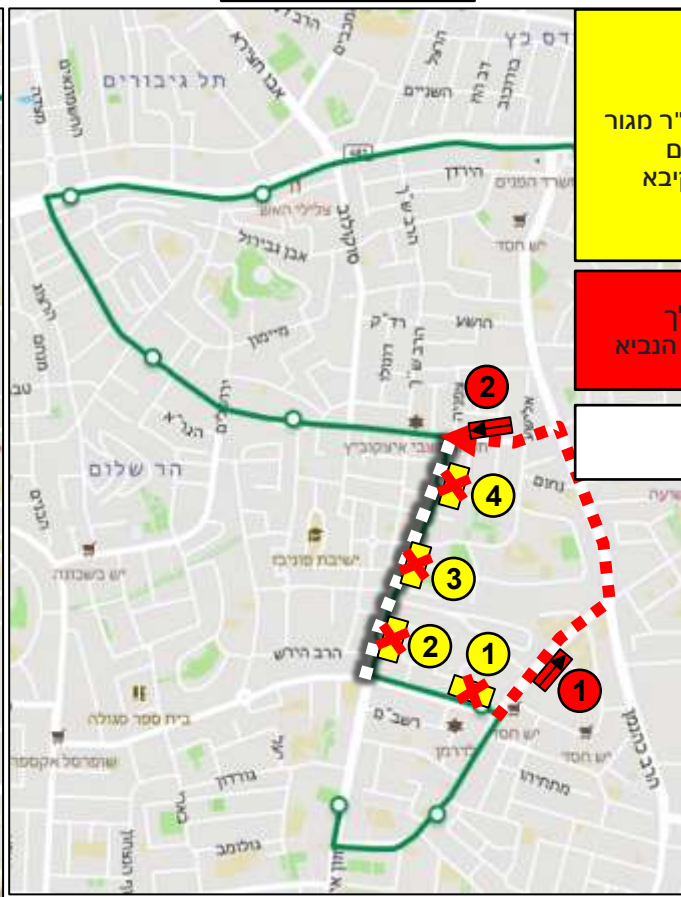

תחנות חלופיות:

1. 22282 – הרב כהנמן/כיכר התעשייה
2. 21374 – רבי עקיבא/אליהו הנביא

תחנות קיימות חלופיות:

1. 22972 – רבי עקיבא/רש"י
2. 21371 – כהנמן/הרב זוננפלד

קווים 951, 954, 957, 970, 971, 988, 998 – הסטה לעזרא וכהנמו

כיוון 2

כיוון 1

תחנות מבוטלות:

1. 27044 – נחמיה/עזרא
2. 20330 – חזון אי"ש/נחמיה
3. 20340 – חזון אי"ש/האדמו"ר מגור
4. 26520 – חזון אי"ש/רבונו תם
5. 23064 – חזון אי"ש/רבי עקיבא
6. 27085 – חזון אי"ש/נחמיה
7. 27043 – נחמיה/עזרא