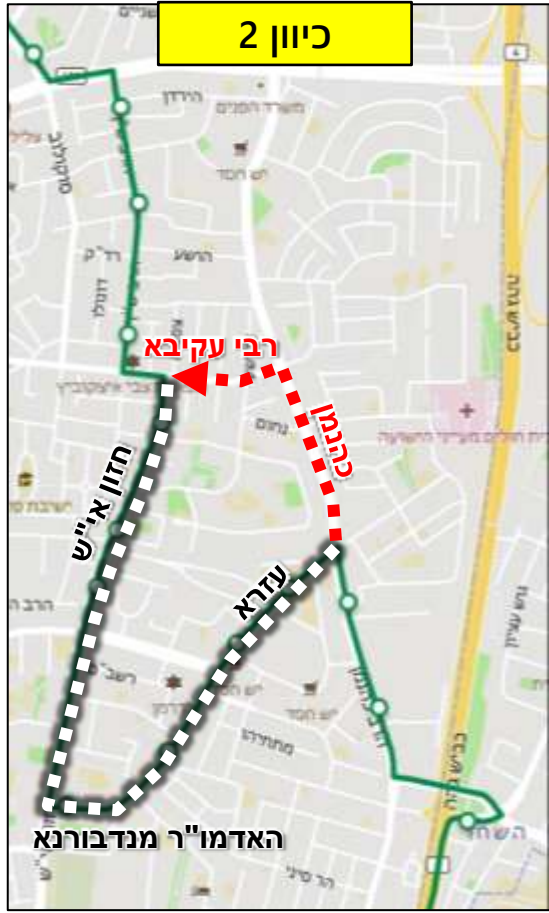

קבוצת קווים רבי עקיבא – כהנמן (מסלול מבוטל בעזרא, נדבורנא, חזון אי"ש)

מקרא
מסלול חלופי
מקטע חסום/בעבודות

- דן
- מטרו
- קווים
- תנופה
- אגד
- אפיקים
- גלים
- בית שמש
- נ-ת
- סופרבוס
- נתיב

402	129
412	139
416	149
680	199
681	200
	230
	350
	351
	356