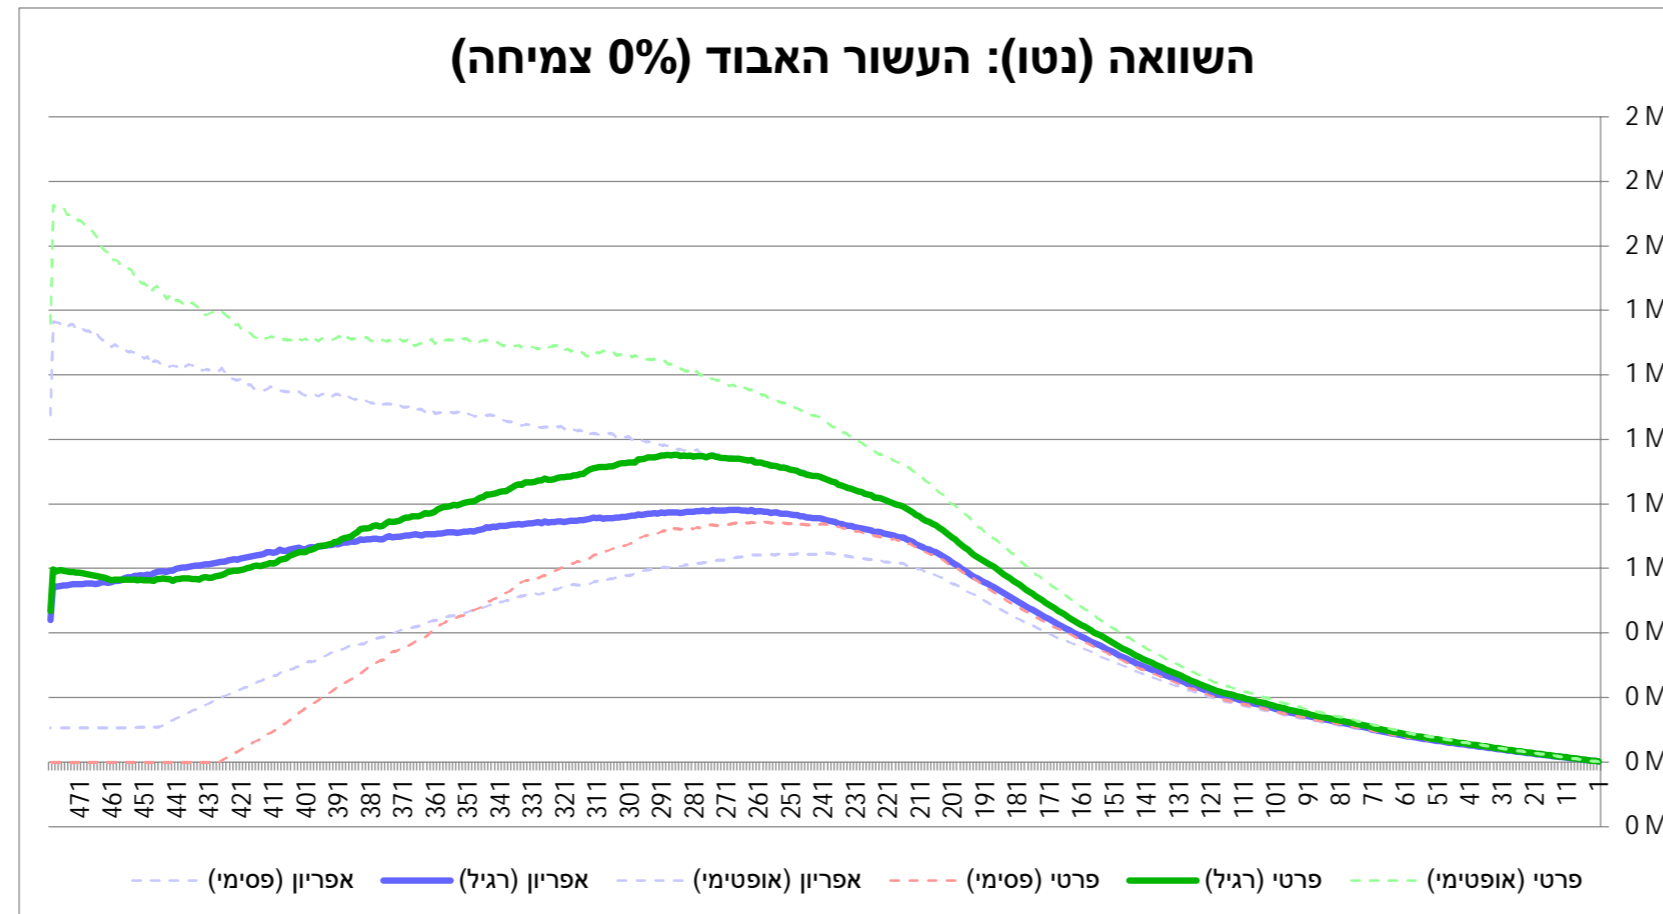

מדד / תרחיש (נטו)	פסימי (P10)	רגיל (P50)	אופטימי (P90)	פער (רגיל)
אפריון: שווי נטו (אחרי מס)	106,000	440,614	1,077,702	26,408
פרטי: שווי נטו (אחרי מס)	-702	467,022	1,339,005	
אפריון: רווח נקי	-405,392	-70,778	566,310	
פרטי: רווח נקי	-512,094	-44,370	827,613	
תשואה (ROI) נטו		-8.7%		

הגדרות שוק	
תשואה שנתית	8.00%
סטיית תקן	5.00%
ריבית בנק (פרטי)	4.00%
גובה הלואה	140,000
מס רווח הון	25.00%
משפחה	
ילדים	8
חתונה ראשונה	216
מרווח חתונות	24
דמי חבר	85
תרחיש	
בחר תרחיש	העשור האבוד (0% צמיחה)
סוג חשבון (פרטי)	לא (חייב במס)