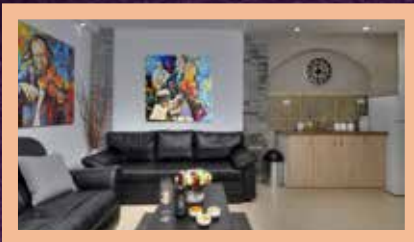

הצימרים בצפת

'הבית המונטיפיורי' ו'בוטיק מיכאל', צימרים יוקרתיים במרכז העיר העתיקה

סגנון מודרני

הניחוח העתיק בשילוב חדשנות ייחודית,
במרכז העיר העתיקה של צפת,
שילוב של יופי וקידמה לחופשה בלתי נשכחת!

צפת	מיקום
אמצע שבוע	לוח שנה
מינימום 2 לילות	מס' לילות
זוגי + תינוק	אוכל יעד
ג'קוזי מפנק	פינוקים

קרוב לתחבורה
הציבורית, לשטיבלאך
ולמרכזי הקניות

*****
פרימיום