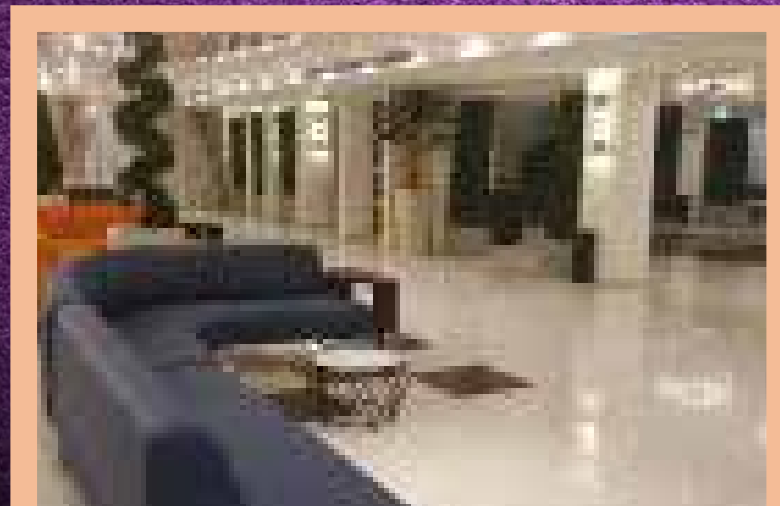

מינימום 2 לילות

זוגי + תינוק

כשרות מהודרת,
בד"ץ העדה החרדית

פרימיום
פלוס

מלון ליטוב

חויית נפש במלון בוטיק בעיר הקודש ירושלים

מלון ליטוב ברחוב הנביאים, מציע לכם חופשה מלאה בפינוקים, בלב ירושלים, קרוב לכל מה שמעניין בעיר. המלון הינו חדש ופורץ דרך בשוק התיירות למהדרין וממוקם בשכונה פסטורלית והסטורית.