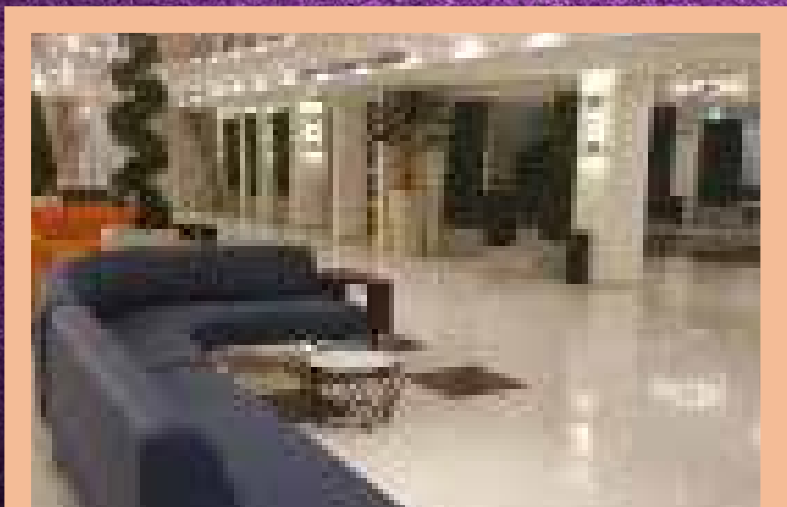

מלון כינורות

חופשה של רוגע מול ים כנרת

חופשה במלון כינורות מורכבת מהרבה צלילים קסומים ומאושרים. הנוף השופע של הגליל והכינרת שובה את העין מהרגע הראשון. סוויטות מרווחות ומאובזרות עם נוף לים או חדרי משפחה מיוחדים עם מרחב ייעודי לילדים, חדרי גן, ג'קוזי גדול, מיני בר ועוד שלל פינוקים

טבריה

אמצע שבוע וסופ"ש

בוקר וערב

מינימום 2 לילות

זוגי + תינוק

מיקום

לוח שנה

ארוחות

מס' לילות

אוכ' יעד

כשרות מהודרת,
בד"ץ העדה החרדית

*****
פרימיום
פלוס