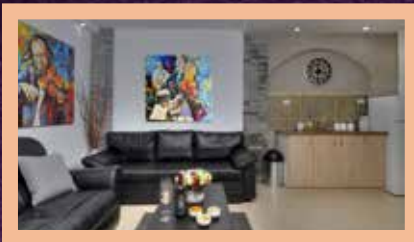

מרפסת ונוף
מדהים ביופיו!

פרימיום

הצימרים בצפת

'הבית המונטיפיורי' ו'בוטיק מיכאל', צימרים יוקרתיים במרכז העיר העתיקה

סגנון מודרני

הניחוח העתיק בשילוב חדשנות ייחודית,
במרכז העיר העתיקה של צפת,
שילוב של יופי וקידמה לחופשה בלתי נשכחת!