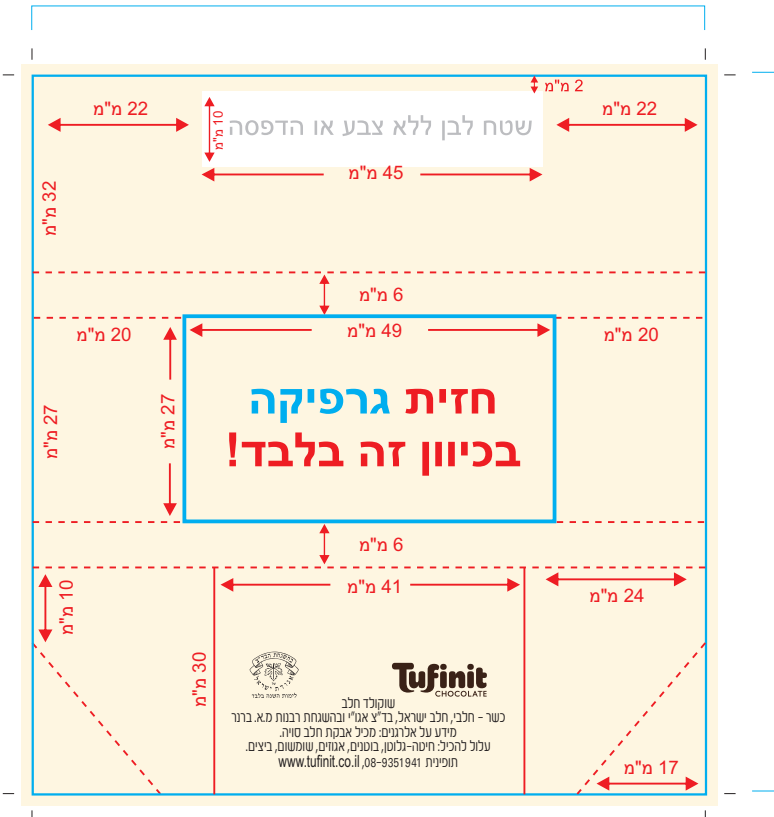

פריסה לקוואטרו חלבי עם מידות

יש לשלוח קבצים בפורמט pdf (בקונברט)
המידות 89/95 מ"מ - הינ נטו חיתוך!
יש לתת גלישה של 2 מ"מ מכל צד.

89 מ"מ

95 מ"מ