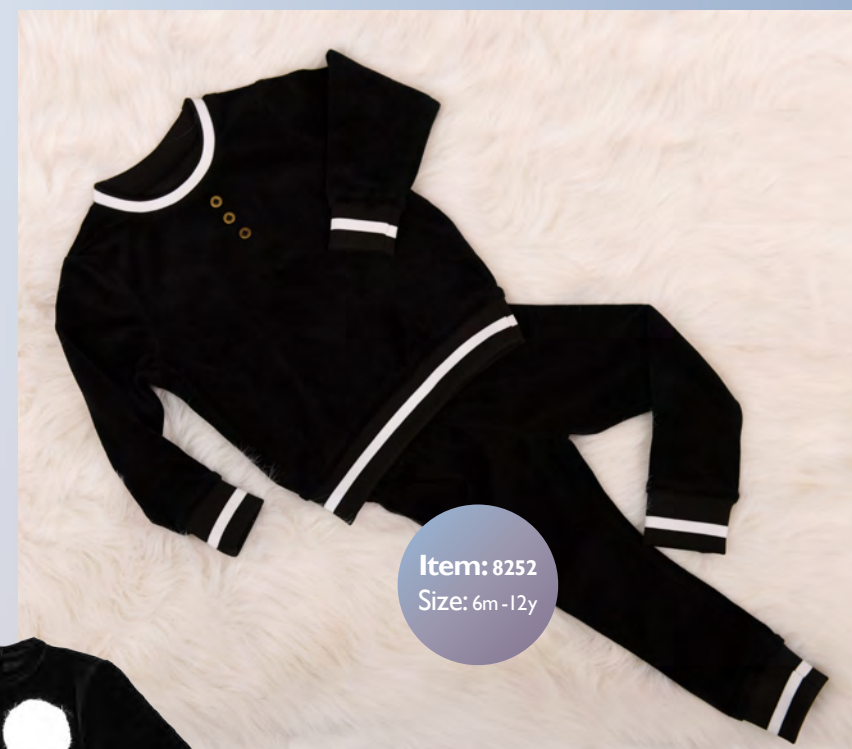

Item: 8252
Size: 6m-12y