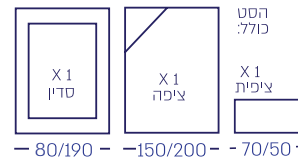

223-13

עלעלים אפרסק

יבוא
מצעי איכות
תוצרת אירופה

100% כותנה / לדים