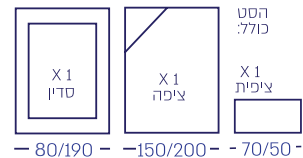

		הסט כולל: X1 ציפית 
- 80/190 -	- 150/200 -	- 70/50 -

223-11

נקודות

יבוא  
מצעי איכות  
תוצרת אירופה

SATIN

100% כותנה / לדים

223-12

עלעלים טורקיז