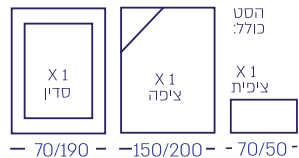

223-03

יבוא
מצעי איכות
תוצרת אירופה

SATIN