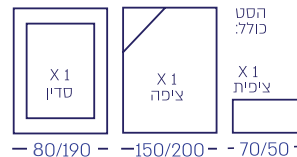

100% כותנה / 7/7

223-16 חלל

יבוא  
מצעי איכות  
תוצרת אירופה

SATIN

77 יד / 100% כותנה