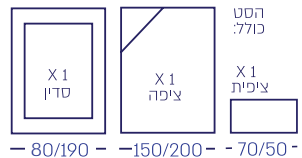

223-09

לבבות פגול

יבוא
מצעי איכות
תוצרת אירופה

SATIN

7'10" / 100% כותנה