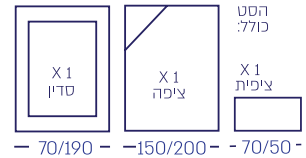

223-05

יבוא
מצעי איכות
תוצרת אירופה

SATIN

7/100% כותנה