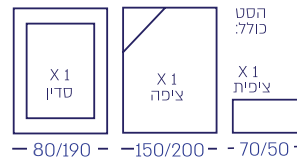

223-17

מכונות

יבוא  
מצעי איכות  
תוצרת אירופה

SATIN

7/100% כותנה

223-18

שיש

יבוא  
מצעי איכות  
תוצרת אירופה