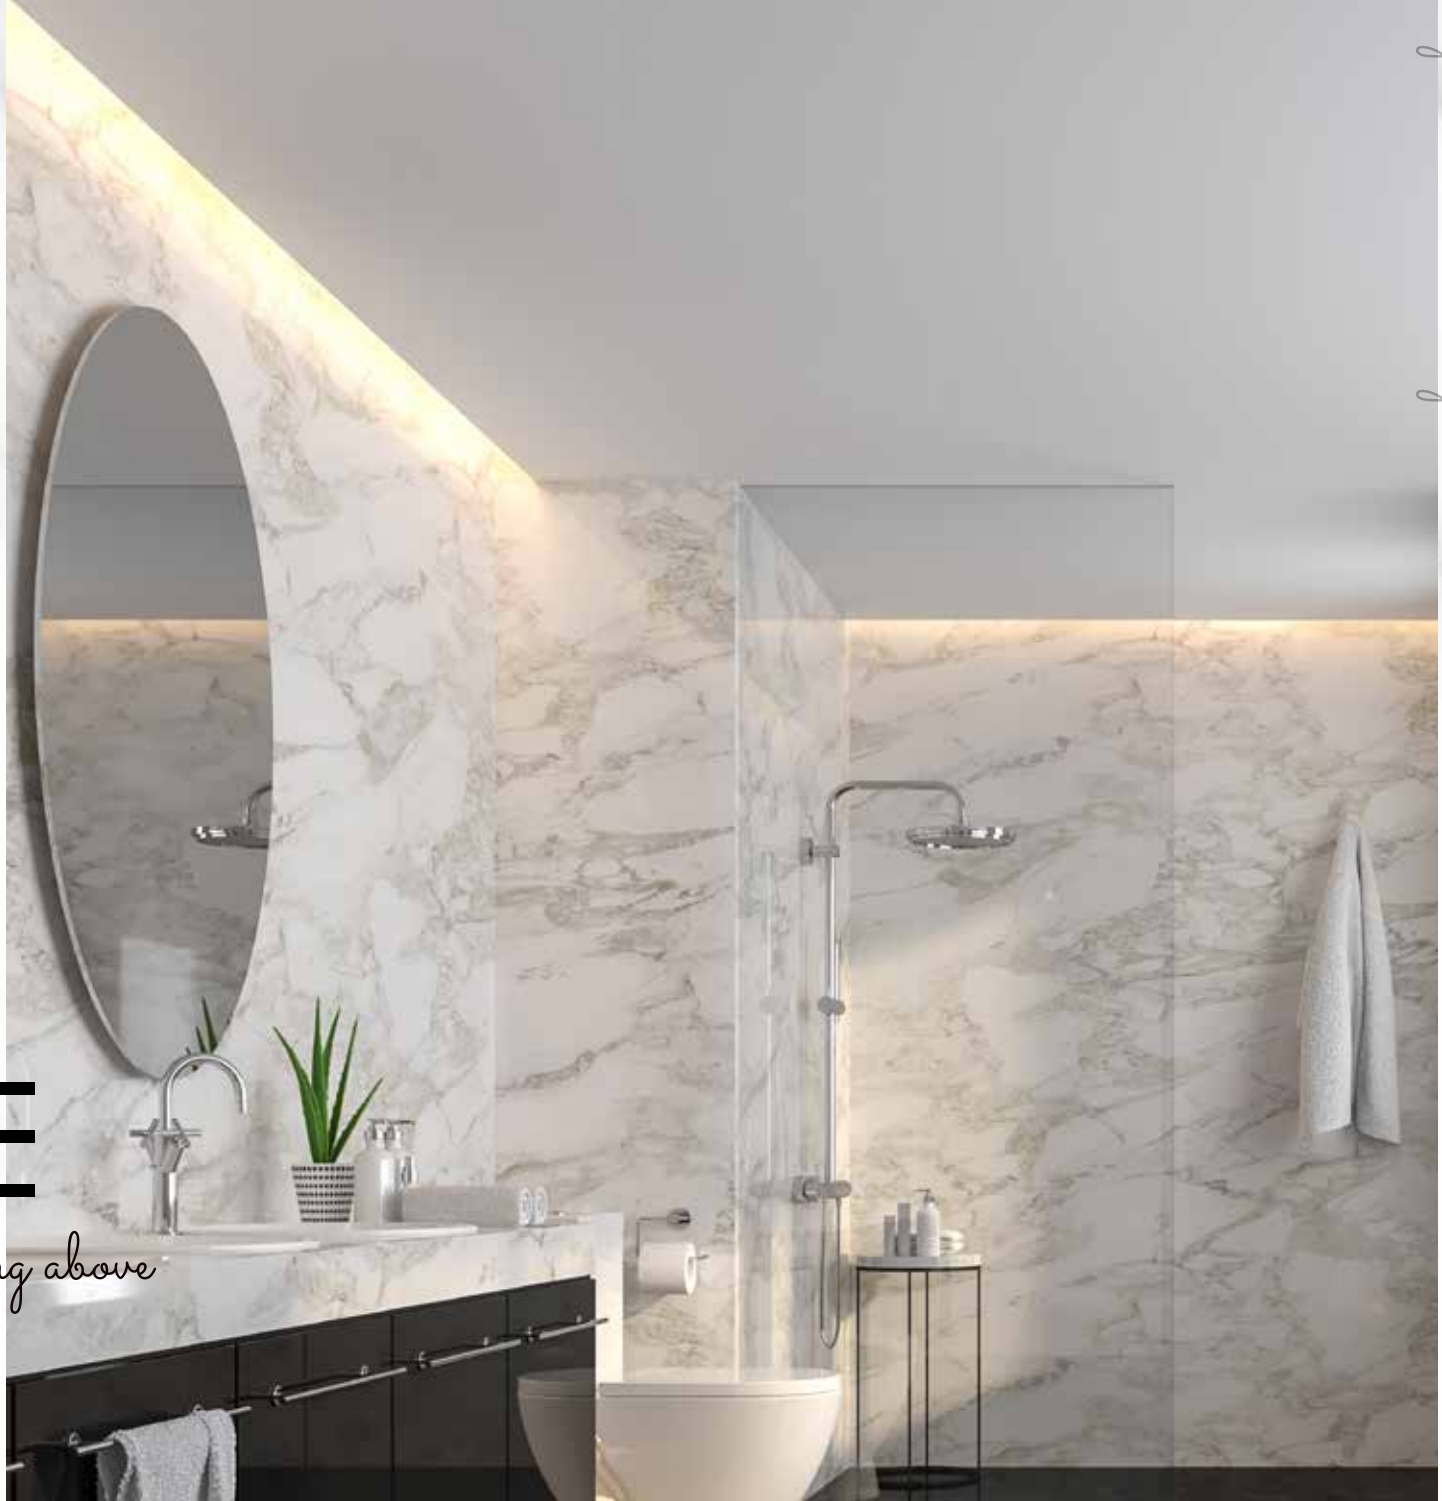

ing one level coating above

גודל חיפוי
120*220

Topping one level coating above