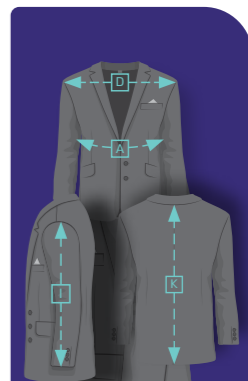

14	13	12	11	10	9	8	7	6	5	4	3	2	SIZE	
40.5	39.5	38.5	37.5	36.5	35.5	34.5	33.5	32.5	31.5	30.5	29.5	28.5	D	מידת מכתף לכתף
47	45	43	42	41	40	39	38	37	36	35	34	33	A	חצי היקף חזה
65.5	64	62.5	61	59.5	57.5	55.5	53.5	51.5	49.5	47.5	45.5	43.5	K	אורך אמצע גב
61	59	57	55	52.5	50.5	48.5	46.5	44	41.5	39	37	35	I	אורך שרוול

מידות מכנסיים בס"מ

14	13	12	11	10	9	8	7	6	5	4	3	2	מידה
39	38	37	36	35	34	33	32	31	30	28.5	27	25.5	היקף חצי מותן
103	99	97	97	94	90	86	82	78	73	68	64	60	אורך מכנס כללי

מידות חולצת ילדים גזרה צרה

14	13	12	11	10	9	8	7	6	5	4	3	2	מידה
48.5	46.5	44.5	42.5	40.5	38.5	37.5	36.5	35.5	34	33	32	30	רוחב החולצה בחלק העליון מתחת לשרוול
46	44	42	40.5	39	37.5	36.5	35.5	35	34	33	32	30	רוחב חולצה כפתור 5 מהצווארון
60	58	56	54	52	50	47.5	44	41	37.5	35	32	28	אורך שרוול מכתף

חולצת גברים גזרה צרה

18.5	18	17.5	17	16.5	16	15.5	15	14.5	14	13.5	13	מידה
69	67	65	63	61	59	56	53.5	51	49	47	45	רוחב החולצה בחלק העליון מתחת לשרוול
65	63	61	59	57	55	52	49.5	47	45	43	41	רוחב חולצה כפתור 5 מהצווארון
68	68	67.5	67.5	67	67	66	65.5	64	62.5	61	60	אורך שרוול מכתף

חולצת גברים גזרה רגילה

20.5	20	19.5	19	18.5	18	17.5	17	16.5	16	15.5	15	14.5	14	13.5	13	מידה
82	78	75	73	71	69	67	65	63	61	58	55.5	53	51	49	47	רוחב החולצה בחלק העליון מתחת לשרוול
78	74	70	68	66	64	62	60	58	56	53	51	49	47	45	43	רוחב חולצה כפתור 5 מהצווארון
69.5	69.5	69	69	68.5	68.5	68	67.5	66.5	66	65	64.5	63	61.5	60	59	אורך שרוול מכתף

חולצת ילדים גזרה רגילה

מידה	רוחב החולצה בחלק העליון מתחת לשרוול	רוחב חולצה כפתור 5 מהצווארון	אורך שרוול מכתף
9	41	40	49
10	43	42	51
11	45	44	53
12	47	46	55
13	49	48	57
14	51	50	59

מכירה זו תיפתח להזמנות בחלק מהתחנות יחד עם מכירה 1 ובחלק השני יחד עם מכירה 2

חליפת ילד איכותית + מכנס

טובה צומח 65% כוליאסטר 35% וויסקודה צבענים: כחול-שחור

165 ₪