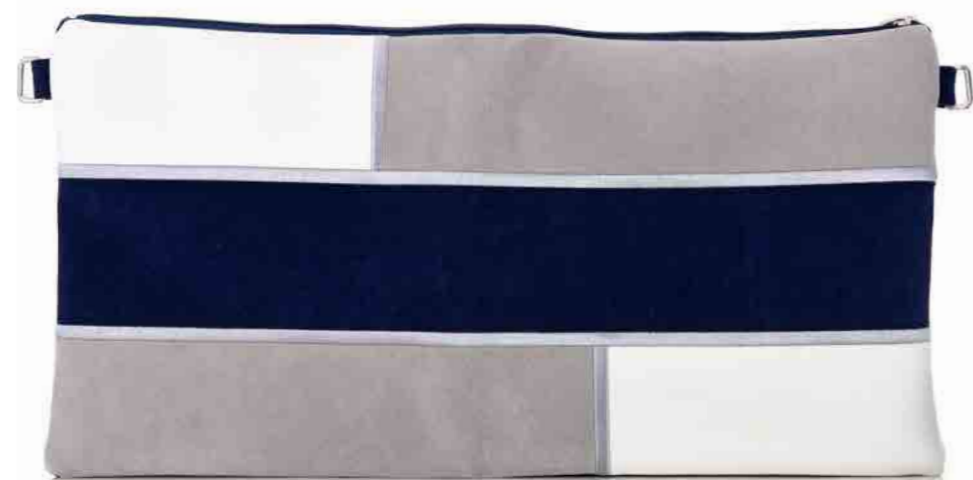

דגם: 2750 קיים במידה: 5

דגם: 2751 קיים במידה: 5

דגם: 80075

דגם: 80080

דגם: 80010

נרתיק ב"מ חב"ד

הסט כולל:

נרתיק גדול 27*53 ס"מ