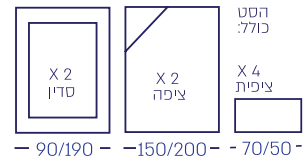

רוזמרין 01-320

SATIN

• סאטן • יבוא מצעי איכות תוצרת אירופה

*קיימים סדינים גם בגדלים נוספים