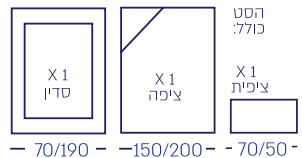

SATIN

יגדלים / 100% כותנה

223-03

כוכבים

יבוא
מצעי איכות
תוצרת אירופה

SATIN

יגלדל / 100% כותנה

223-09