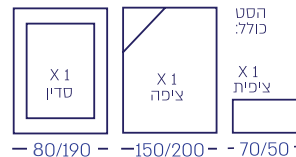

223-14

בובות שלג תכלת

יבוא
מצעי איכות
תוצרת אירופה

SATIN

100% כותנה / ירדלים