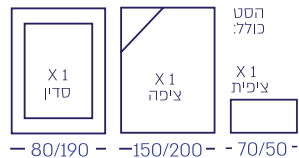

SATIN

100% כותנה / ילדים

223-18

שיש

יבוא
מצעי איכות
תוצרת אירופה

100% כותנה / ילדים

• סאטן • יבוא מצעי איכות תוצרת אירופה

אז מה החלום שלך? אנחנו כאן בשביל להגשים אותו...