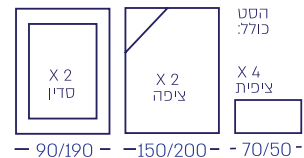

— 90/190 — — 150/200 — — 70/50 —

*קיים גם סדין רוחב 100 ס"מ

222-19

hexagons | משושים אכור

• סאטן • יבוא מצעי איכות תוצרת אירופה

הזמנת אולם

222-15

קינגי ורוד / מוכסף | Kingy