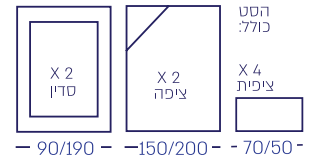

221-06

שעונים

יבוא
מצעי איכות
תוצרת אירופה

SATIN

100% כותון