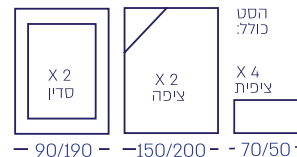

221-01

כפתורים | buttons

יבוא
מצעי איכות
תוצרת אירופה

SATIN

100% כותונן