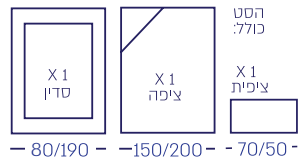

223-09

לבבות פגול

יבוא
מצעי איכות
תוצרת אירופה

SATIN

100% כותנה / ילדים