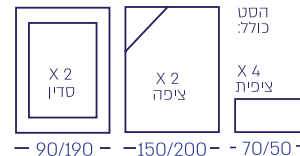

224 -01 אצילות

SATIN

• סאטן • יבוא מצעי איכות תוצרת אירופה

*קיים גם סדין רוחב 100 ס"מ