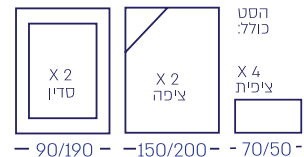

*קיים גם סדין רוחב 100 ס"מ