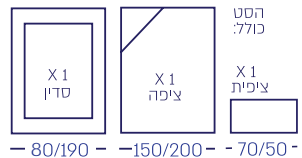

223-15

בובות שלג ורוד

יבוא
מצעי איכות
תוצרת אירופה

SATIN

100% כותנה / ירדלים