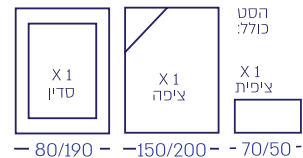

223-12

עלעלים טורקיז

יבוא
מצעי איכות
תוצרת אירופה

SATIN

יגדלים / 100% כותנה