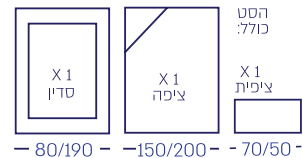

223-13

עלעלים אפרסק

יבוא
מצעי איכות
תוצרת אירופה

SATIN

יגדלים / 100% כותנה