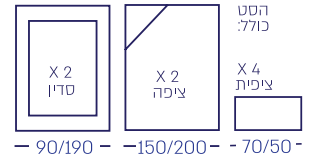

306-52

דגם נוצה קסומה

ברקל כותנה באיטיות גבוהה

SATIN

· סאטן · יבוא מצעי איכות תוצרת אירופה

*קיימים סדנים גם בגדלים נוספים