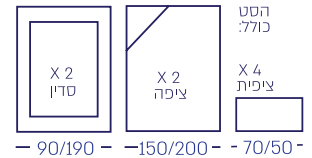

100% כותון

221- 10

סאני | sunny

יבוא
מצעי איכות
תוצרת אירופה

SATIN

תלמיד 001%

221-13

סטריפ | סטריפ