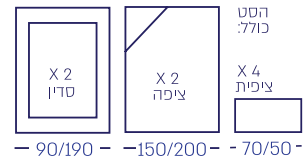

הזמנת אולם

יקיים גם סדין רוחב 100 ס"מ

צבע סגול דאבל אזל מהמלא

222-14

נצנוצים

• סאטן • יבוא מצעי איכות תוצרת אירופה

התמונה אינה

221-01