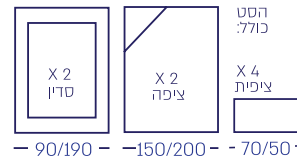

221 -12

פאלם | palm

יבוא
מצעי איכות
תוצרת אירופה

SATIN

תלמוד 001%