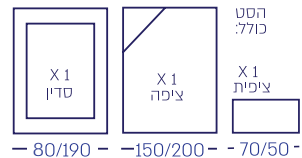

223-17

מכונות

יבוא
מצעי איכות
תוצרת אירופה

SATIN

100% כותנה / ילדים