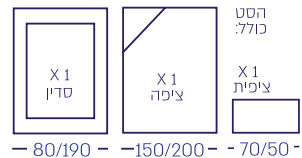

לבבות פגול

יבוא
מצעי איכות
תוצרת אירופה

SATIN

100% כותנה / ילדים

223-11

נקודות

יבוא
מצעי איכות
תוצרת אירופה

SATIN