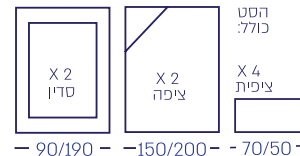

*קיימים סדינים גם בגדלים נוספים