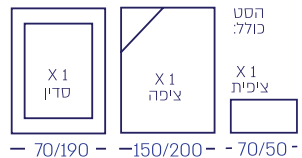

223-01

ינשופים

יבוא
מצעי איכות
תוצרת אירופה

SATIN

יגדלים / 100% כותנה