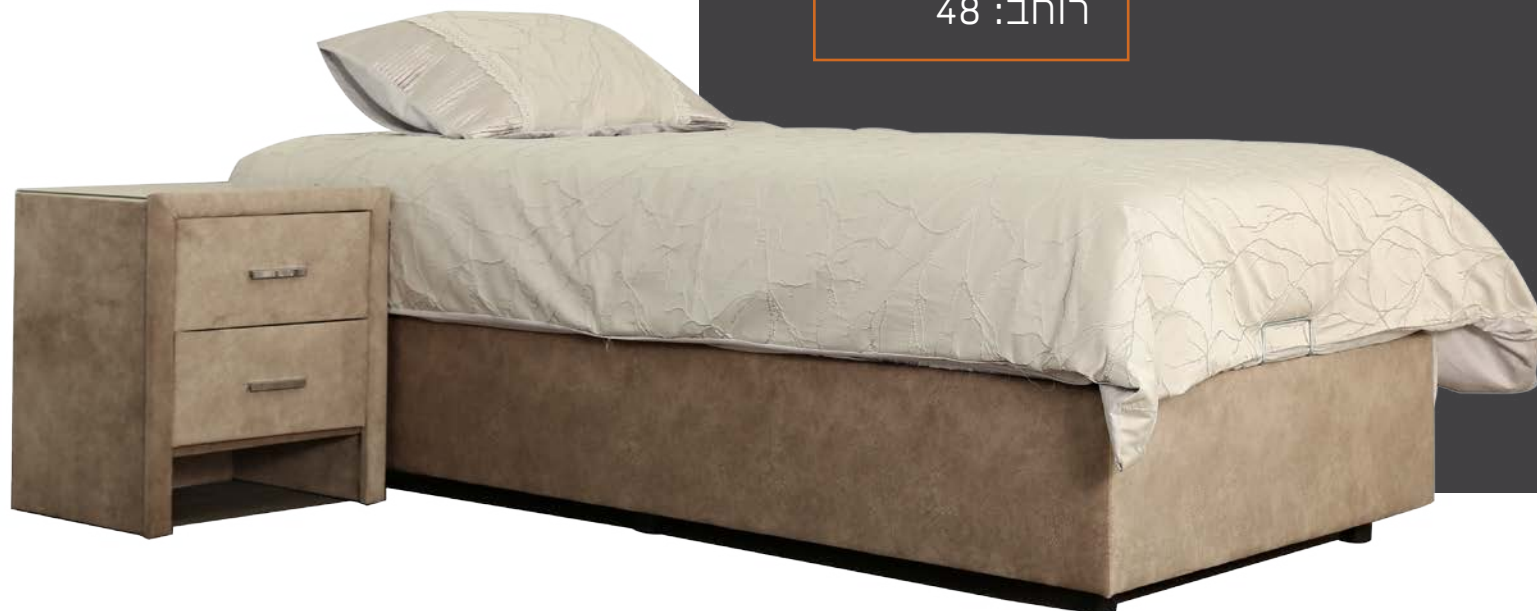

שידה מרופדת

*בתוספת מדף זכוכית

גובה: 54

עומק: 42

רוחב: 48