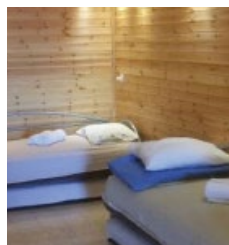

צימרים מצפה יריחו

שם הישוב: מצפה יריחו

איזור: מרכז

שם הצימר: צימרים מצפה יריחו

מתאים ל - זוגות משפחות וקבוצות עד 35 איש

מס' חדרים: 6 יחידות, חלקם של חדר אחד, חלקם של 2 חד'.

מס' מיטות: עד 35 בכל המתחם

פינוקים: צימרים מפנקים קרוב לערי המרכז, מול נוף חלומי להרי יהודה וים המלח, האירוח כולל מצעים מגבות ערכת רחצה, פינת קפה.

טלפון ליצירת קשר: 053-4475-200

« לצפיה ישירה » 93 לפרוספקט המלא - כנסו לשלוחה