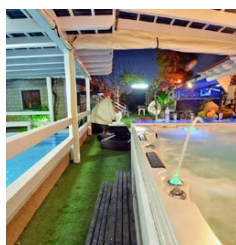

אצולת נתנאל

שם הישוב: צפת

איזור: גליל עליון

שם הצימר: דירת נופש בצפת

מתאים ל - משפחות גדולות

מס' חדרים: 3 חדרי שינה.

מס' מיטות: 8 מיטות, אפשר' למזרנים.

פינוקים: חדרים חדשים ומפנקים, מרפסת נוף מדהימה, נדנדה פינת ישיבה, ובריכת ילדים.

טלפון ליצירת קשר: 02-80-20-555 שלוחה 53

שם הישוב: צפת

איזור: גליל עליון

שם הצימר: אצולת נתנאל

מתאים ל - זוגות משפחות וקבוצות.

מס' חדרים: 6 סוויטות + וילה 3 חדרים.

מס' מיטות: ס"ה בכל המתחם עד 18.

פינוקים: חדרים מפוארים. ג'קוזי וספא, בריכה, מתקני סנוקר ועוד.

טלפון ליצירת קשר: 02-80-20-555 שלוחה 58

« לצפיה ישירה » **53** לפרוספקט המלא - כנסו לשלוחה

« לצפיה ישירה » **58** לפרוספקט המלא - כנסו לשלוחה