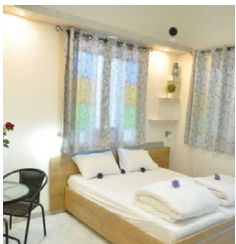

אחוזת אפרת

שלווה בצפת העתיקה

שם הישוב: צפת העתיקה

איזור: גליל עליון

שם הצימר: אחוזת אפרת

מתאים ל - זוגות ומשפחות עד 14 נופשים.

מס' חדרים: 4 יחידות, ס"ה 6 חדרים.

מס' מיטות: עד 14 במתחם. בצימר הגדול עד 6.

פינוקים: ג'קוזי, מרפסת עם פרגולה ונדנדה, פיצה בכל ערב בהשגחת הבד"ץ.

טלפון ליצירת קשר: 02-80-20-555 שלוחה 31

שם הישוב: צפת העתיקה

איזור: גליל עליון

שם הצימר: שלוה בצפת העתיקה

מתאים ל - זוגות ומשפחות

מס' חדרים: 10 יחידות אירוח.

מס' מיטות: יחידות זוגיות ומשפחתיות, לפירוט כנסו לפרוספקט.

פינוקים: מרפסות נוף מרהיבות, ג'קוזי, בריכה, מגבות ומוצרי טיפוח (תלוי בסוויטה הנבחרת).

טלפון ליצירת קשר: 02-80-20-555 שלוחה 96 או 97

« לצפיה ישירה » **31** לפרוספקט המלא - כנסו לשלוחה

« לצפיה ישירה » **96** לפרוספקט המלא - כנסו לשלוחה

לקבלת מידע נוסף על הצימר חייגו *5683 והקישו את מס' השלוחה המבוקשת. או לחילופין שילחו הודעה לכתובת C@5683.CO.IL וכתבו בשורת הנושא את שם הצימר המבוקש (יש לדייק באיות השם).

דירת נופש בצפת

אצולת נתנאל

שם הישוב: צפת

איזור: גליל עליון

שם הצימר: דירת נופש בצפת

מתאים ל - משפחות גדולות

מס' חדרים: 3 חדרי שינה.

מס' מיטות: 8 מיטות, אפשר' למזרנים.

פינוקים: חדרים חדשים ומפנקים, מרפסת נוף מדהימה, נדנדה פינת ישיבה, ובריכת ילדים.

טלפון ליצירת קשר: 02-80-20-555 שלוחה 53

שם הישוב: צפת

איזור: גליל עליון

שם הצימר: אצולת נתנאל

מתאים ל - זוגות משפחות וקבוצות.

מס' חדרים: 6 סוויטות + וילה 3 חדרים.

מס' מיטות: ס"ה בכל המתחם עד 18.

פינוקים: חדרים מפוארים. ג'קוזי וספא, בריכה, מתקני סנוקר ועוד.

טלפון ליצירת קשר: 02-80-20-555 שלוחה 58

« לצפיה ישירה » **53** לפרוספקט המלא - כנסו לשלוחה

« לצפיה ישירה » **58** לפרוספקט המלא - כנסו לשלוחה