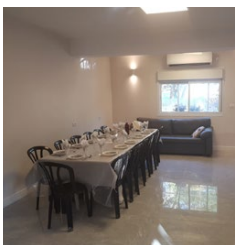

שם הישוב: חשמונאים

איזור: מרכז

שם הצימר: צימר גדליהו

מתאים ל - לזוגות.

מס' חדרים: 3 יחידות זוגיות.

מס' מיטות: 2 בכל יחה ס"ה 6.

פינוקים: יחידות מפנקות המיוחד, מצעים ומגבות חדשות מהניילון מתנה ללקוח! מתחם בריכה פרטית מקורה ומחוממת, גקוזי ספא, עצי נוי ואוירה קסומה, חצר מאובזרת, פינות ישיבה, ערסל, נדנדה, פינת מנגל.

טלפון ליצירת קשר: 02-80-20-555 שלוחה 111

שם הישוב: חשמונאים

איזור: מרכז

שם הצימר: גני הכפר

מתאים ל - למשפחות וקבוצות עד 45 איש

מס' חדרים: 2 יחידות גן, בכל יחידה כ-5 חד' ס"ה 10 חדרים.

מס' מיטות: 45

פינוקים: חדרים מפנקים, נוף מרהיב. חצר מאובזרת: ערסלים נדנדות טרמפולינה בימבות, ועוד משחקי חצר. פינת חי קטנה.

טלפון ליצירת קשר: 02-80-20-555 שלוחה 41

« לצפיה ישירה » 111 לפרוספקט המלא - כנסו לשלוחה

« לצפיה ישירה » 41 לפרוספקט המלא - כנסו לשלוחה

לקבלת מידע נוסף על הצימר חייגו *5683 והקישו את מס' השלוחה המבוקשת.

או לחילופין שילחו הודעה לכתובת C@5683.CO.IL וכתבו בשורת הנושא את שם הצימר המבוקש (יש לדייק באיות השם).