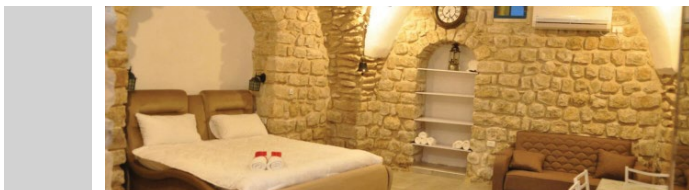

אחוזת אפרת

שלווה בצפת העתיקה

שם הישוב: צפת העתיקה

איזור: גליל עליון

שם הצימר: אחוזת אפרת

מתאים ל - זוגות ומשפחות עד 14 נופשים.

מס' חדרים: 4 יחידות, ס"ה 6 חדרים.

מס' מיטות: עד 14 במתחם. בצימר הגדול עד 6.

פינוקים: ג'קוזי, מרפסת עם פרגולה ונדנדה, פיצה בכל ערב בהשגחת הבד"ץ.

טלפון ליצירת קשר: 02-80-20-555 שלוחה 31

שם הישוב: צפת העתיקה

איזור: גליל עליון

שם הצימר: שלוה בצפת העתיקה

מתאים ל - זוגות ומשפחות

מס' חדרים: 10 יחידות אירוח.

מס' מיטות: יחידות זוגיות ומשפחתיות, לפירוט כנסו לפרוספקט.

פינוקים: מרפסות נוף מרהיבות, ג'קוזי, בריכה, מגבות ומוצרי טיפוח (תלוי בסוויטה הנבחרת).

טלפון ליצירת קשר: 02-80-20-555 שלוחה 96 או 97

« לצפיה ישירה » **31** לפרוספקט המלא - כנסו לשלוחה

« לצפיה ישירה » **96** לפרוספקט המלא - כנסו לשלוחה

לקבלת מידע נוסף על הצימר חייגו *5683 והקישו את מס' השלוחה המבוקשת. או לחילופין שילחו הודעה לכתובת C@5683.CO.IL וכתבו בשורת הנושא את שם הצימר המבוקש (יש לדייק באיות השם).

דירת נופש בצפת

אצולת נתנאל

שם הישוב: צפת

איזור: גליל עליון

שם הצימר: דירת נופש בצפת

מתאים ל - משפחות גדולות

מס' חדרים: 3 חדרי שינה.

מס' מיטות: 8 מיטות, אפשר' למזרנים.

פינוקים: חדרים חדשים ומפנקים, מרפסת נוף מדהימה, נדנדה פינת ישיבה, ובריכת ילדים.

טלפון ליצירת קשר: 02-80-20-555 שלוחה 53

שם הישוב: צפת

איזור: גליל עליון

שם הצימר: אצולת נתנאל

מתאים ל - זוגות משפחות וקבוצות.

מס' חדרים: 6 סוויטות + וילה 3 חדרים.

מס' מיטות: ס"ה בכל המתחם עד 18.

פינוקים: חדרים מפוארים. ג'קוזי וספא, בריכה, מתקני סנוקר ועוד.

טלפון ליצירת קשר: 02-80-20-555 שלוחה 58

« לצפיה ישירה » **53** לפרוספקט המלא - כנסו לשלוחה

« לצפיה ישירה » **58** לפרוספקט המלא - כנסו לשלוחה