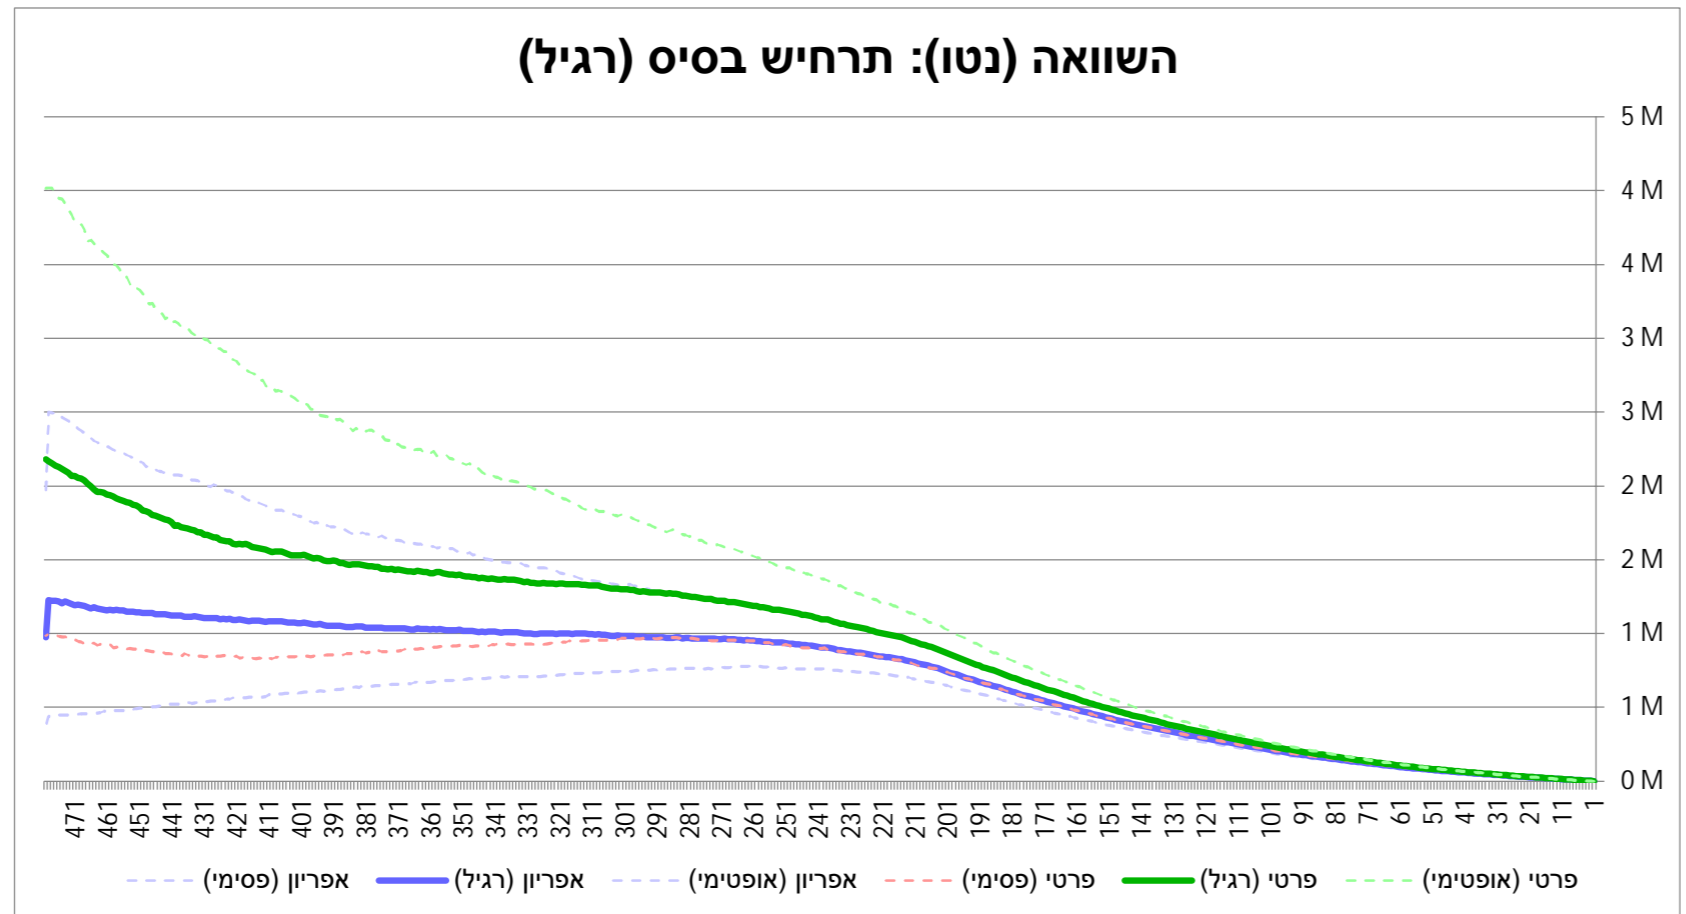

מדד / תרחיש (נטו)	פסימי (P10)	רגיל (P50)	אופטימי (P90)	פער (רגיל)
אפריון: שווי נטו (אחרי מס)	367,980	974,571	1,941,906	1,206,545
פרטי: שווי נטו (אחרי מס)	987,388	2,181,116	4,016,917	
אפריון: רווח נקי	-143,412	463,179	1,430,514	
פרטי: רווח נקי	475,996	1,669,724	3,505,525	
תשואה (ROI) נטו		326.5%		

הגדרות שוק	
תשואה שנתית	8.00%
סטיית תקן	5.00%
ריבית בנק (פרטי)	4.00%
גובה הלוואה	140,000
מס רווח הון	25.00%
משפחה	
ילדים	8
חתונה ראשונה	216
מרווח חתונות	24
דמי חבר	85
תרחיש	
בחר תרחיש	תרחיש בסיס (רגיל)
סוג חשבון (פרטי)	ק (פטור ממס)