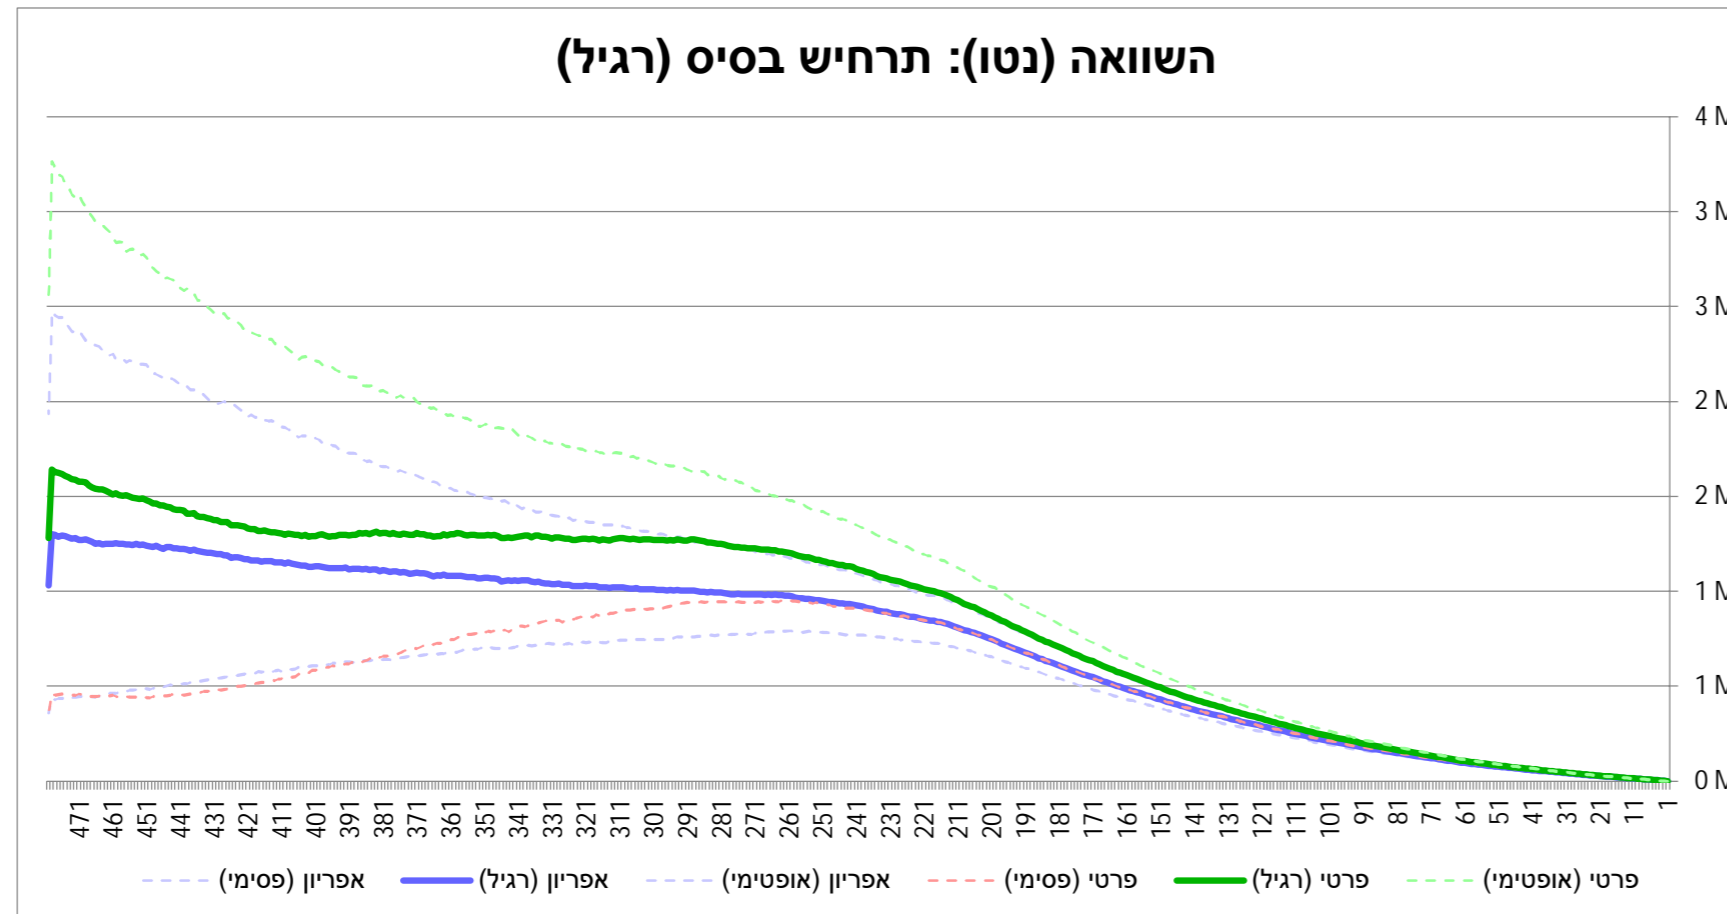

מדד / תרחיש (נטו)	פסימי (P10)	רגיל (P50)	אופטימי (P90)	פער (רגיל)
אפריון: שווי נטו (אחרי מס)	360,549	1,031,043	1,938,766	
פרטי: שווי נטו (אחרי מס)	365,337	1,279,677	2,518,589	
אפריון: רווח נקי	-150,843	519,651	1,427,374	
פרטי: רווח נקי	-146,055	768,285	2,007,197	
תשואה (ROI) נטו		150.2%		

הגדרות שוק	
תשואה שנתית	8.00%
סטיית תקן	5.00%
ריבית בנק (פרטי)	4.00%
גובה הלוואה	140,000
מס רווח הון	25.00%
משפחה	
ילדים	8
חתונה ראשונה	216
מרווח חתונות	24
דמי חבר	85
תרחיש	
בחר תרחיש	תרחיש בסיס (רגיל)
סוג חשבון (פרטי)	לא (חייב במס)