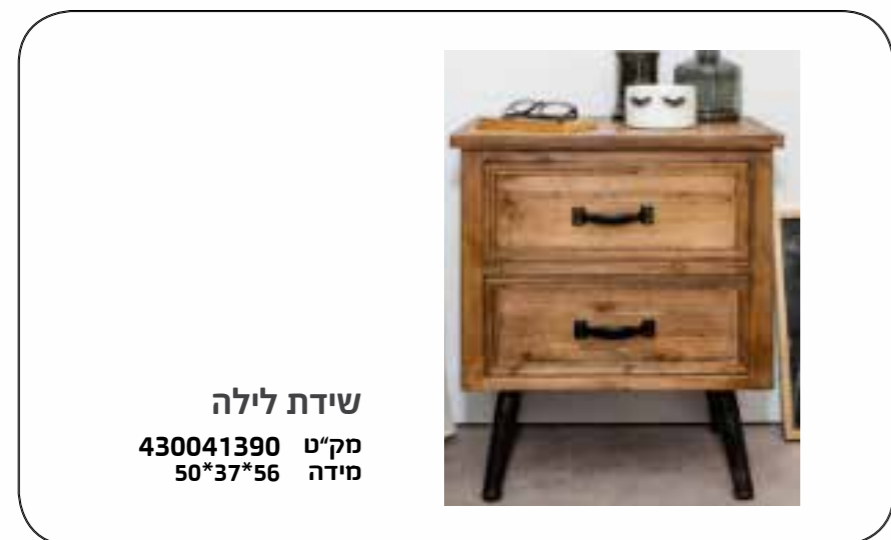

שידת לילה
מק"ט 430041390
מידה 50*37*56