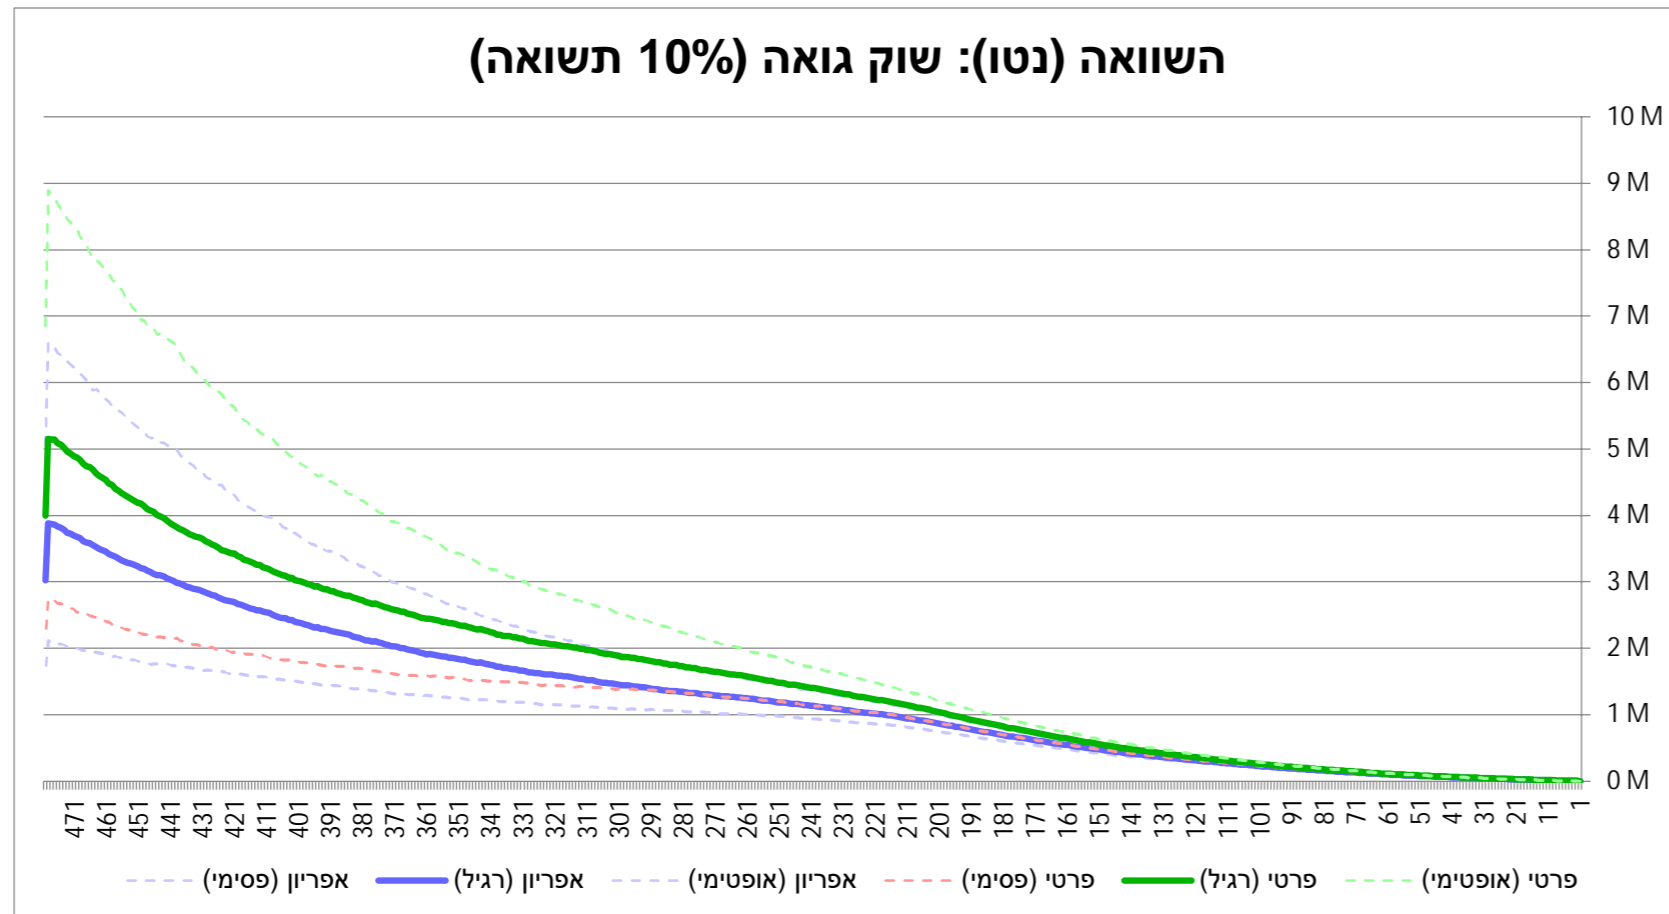

מדד / תרחיש (נטו)	פסימי (P10)	רגיל (P50)	אופטימי (P90)	פער (רגיל)
אפריון: שווי נטו (אחרי מס)	1,668,482	3,019,453	5,050,363	974,191
פרטי: שווי נטו (אחרי מס)	2,144,300	3,993,644	6,754,892	
אפריון: רווח נקי	1,157,090	2,508,061	4,538,971	
פרטי: רווח נקי	1,632,908	3,482,252	6,243,500	
תשואה (ROI) נטו		680.9%		

הגדרות שוק	
תשואה שנתית	8.00%
סטיית תקן	5.00%
רביית בנק (פרטי)	4.00%
גובה הלואה	140,000
מס רווח הון	25.00%
משפחה	
ילדים	8
חתונה ראשונה	216
מרווח חתונות	24
דמי חבר	85
תרחיש	
בחר תרחיש	שוק גואה (10% תשואה)
סוג חשבון (פרטי)	לא (חייב במס)