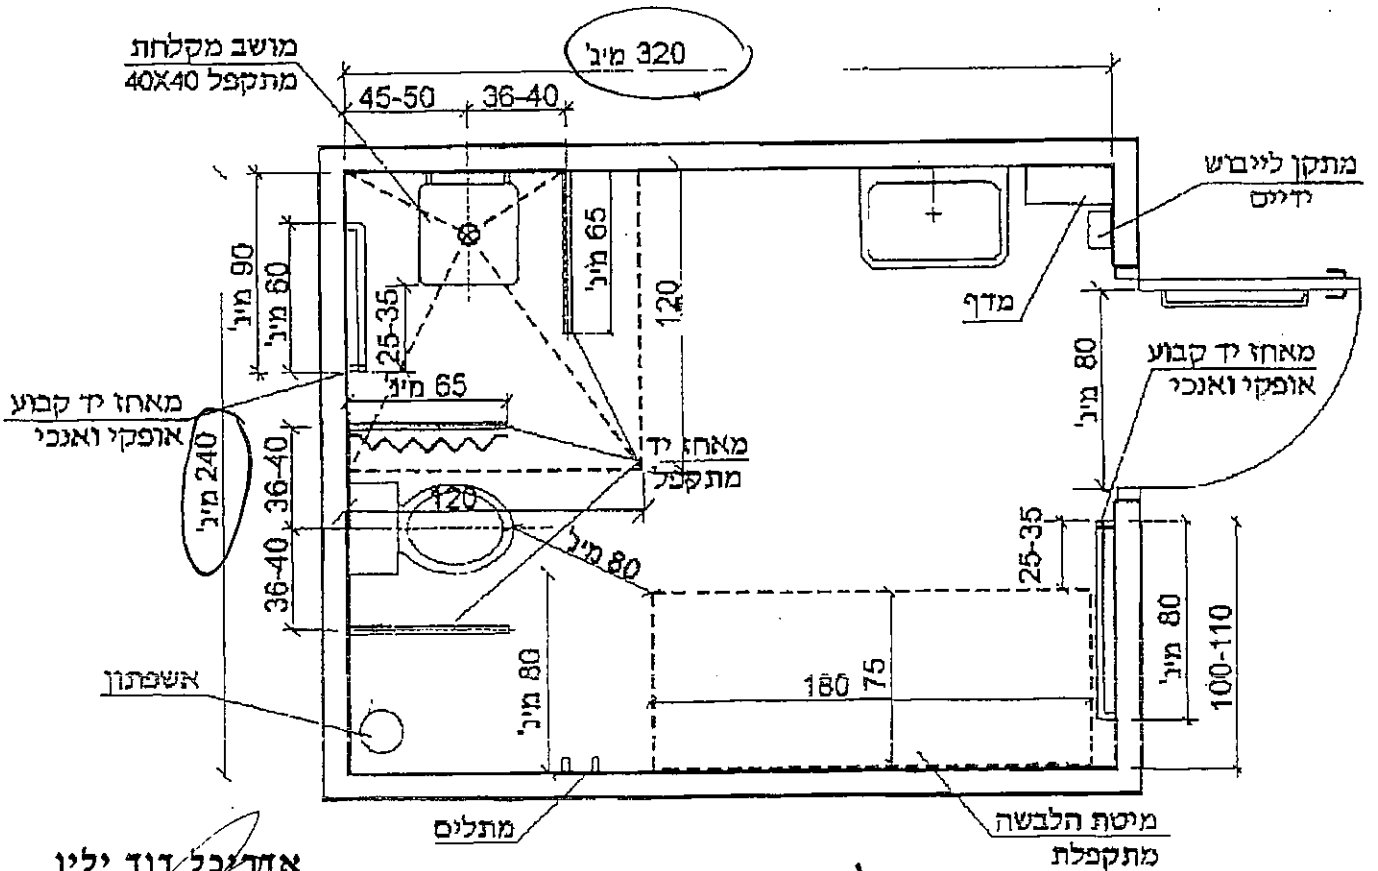

תא משולב עם סעסל

תא משולב עם מיטה

אדריכל דוד ילין
 מרשתת נגישות
 מתווים מ.ג. 02