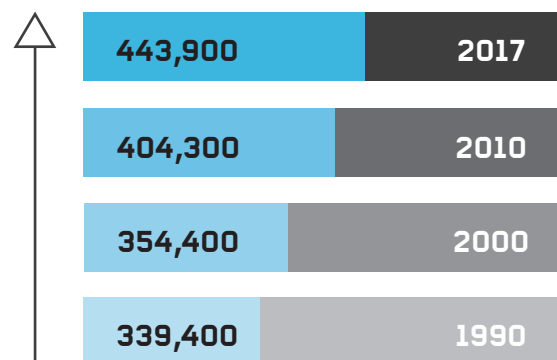

אוכלוסיית העיר

443,900

5.0% מישראל

אוכלוסיית העיר לאורך זמן

משנות ה-90' אוכלוסיית העיר
נמצאת במגמת עלייה

התפלגות האוכלוסייה לפי גיל

גיל חציוני בישראל 29.8 שנים

גיל חציוני בתל אביב-יפו 35.8 שנים

* הנתונים לא כוללים מהגרי עבודה (חוקיים ולא חוקיים), מסתננים, מבקשי מקלט ופליטים

מקור הנתונים: הלשכה המרכזית לסטטיסטיקה