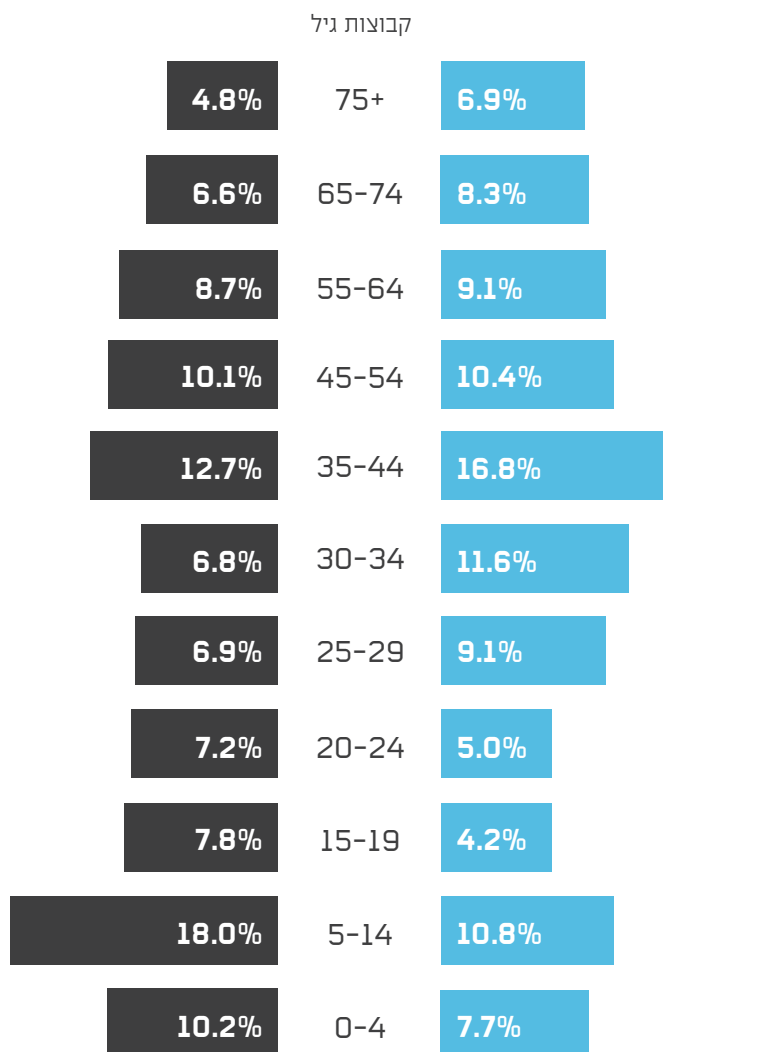

אוכלוסיית העיר

443,900

5.0% מישראל

אוכלוסיית העיר לאורך זמן

משנות ה-90' אוכלוסיית העיר
נמצאת במגמת עלייה

התפלגות האוכלוסייה לפי גיל

גיל חציוני בישראל 29.8 שנים

גיל חציוני בתל אביב-יפו 35.8 שנים

* הנתונים לא כוללים מהגרי עבודה (חוקיים ולא חוקיים), מסתננים, מבקשי מקלט ופליטים

מקור הנתונים: הלשכה המרכזית לסטטיסטיקה