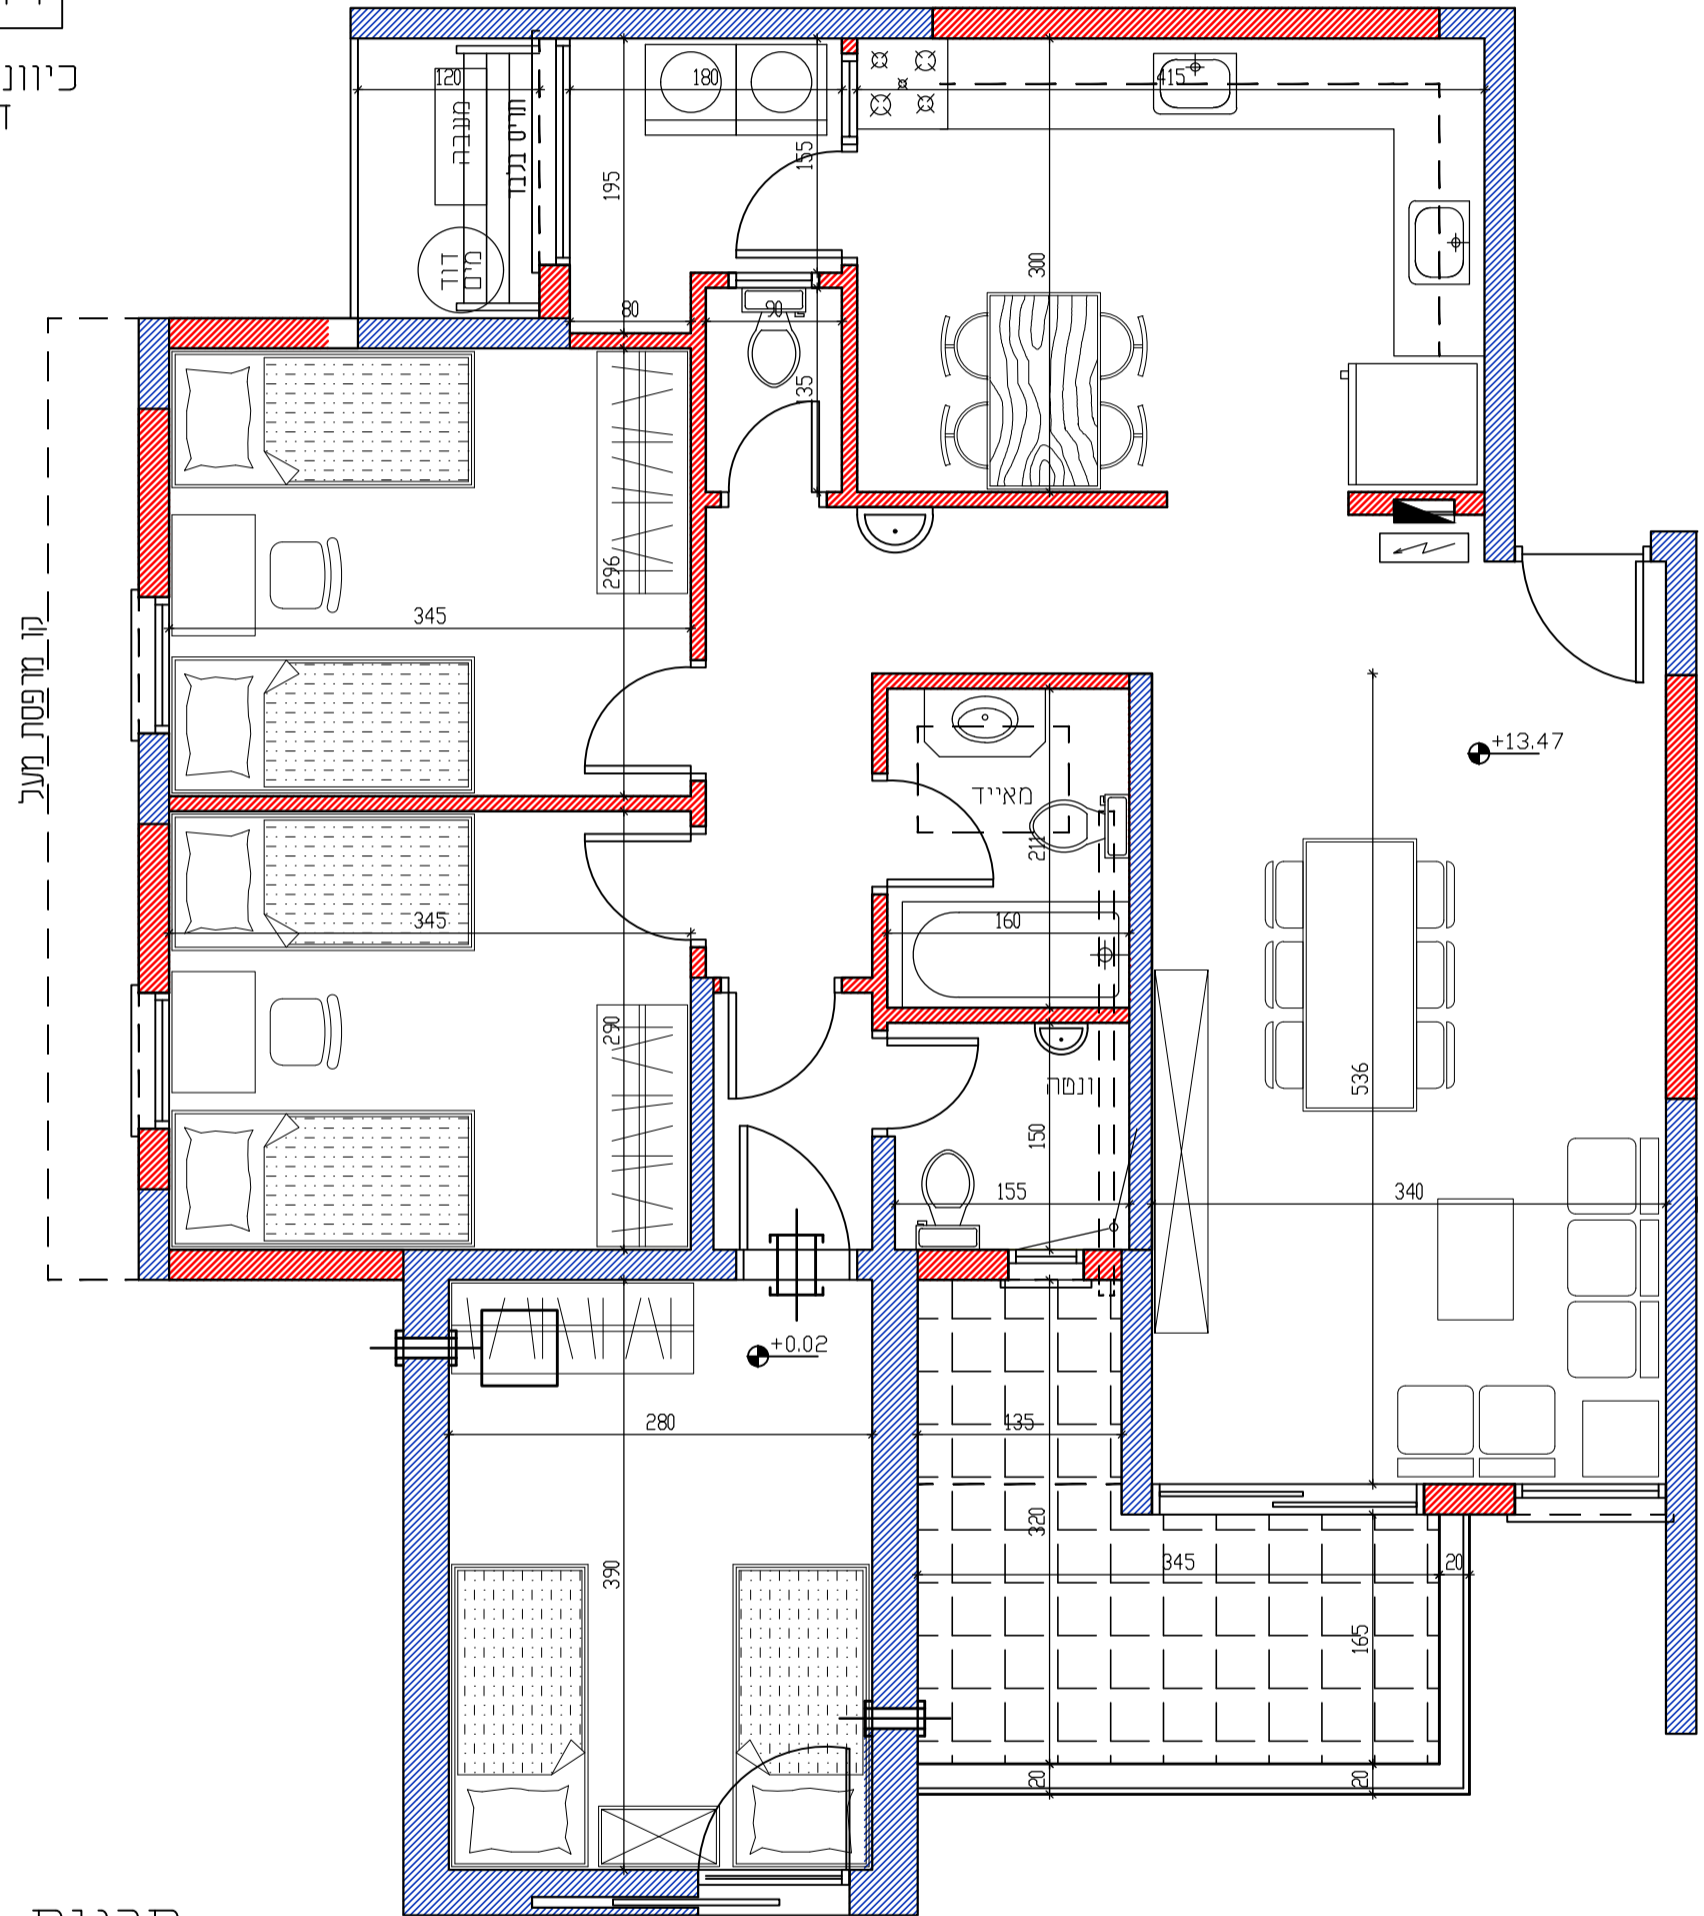

דירת 3 חדרים + ממ"ד

קומה	ה
דירה	35

כיווני אוויר בדירה:
דרום- מערב

תכנית הדירה

קנ"מ 1:50