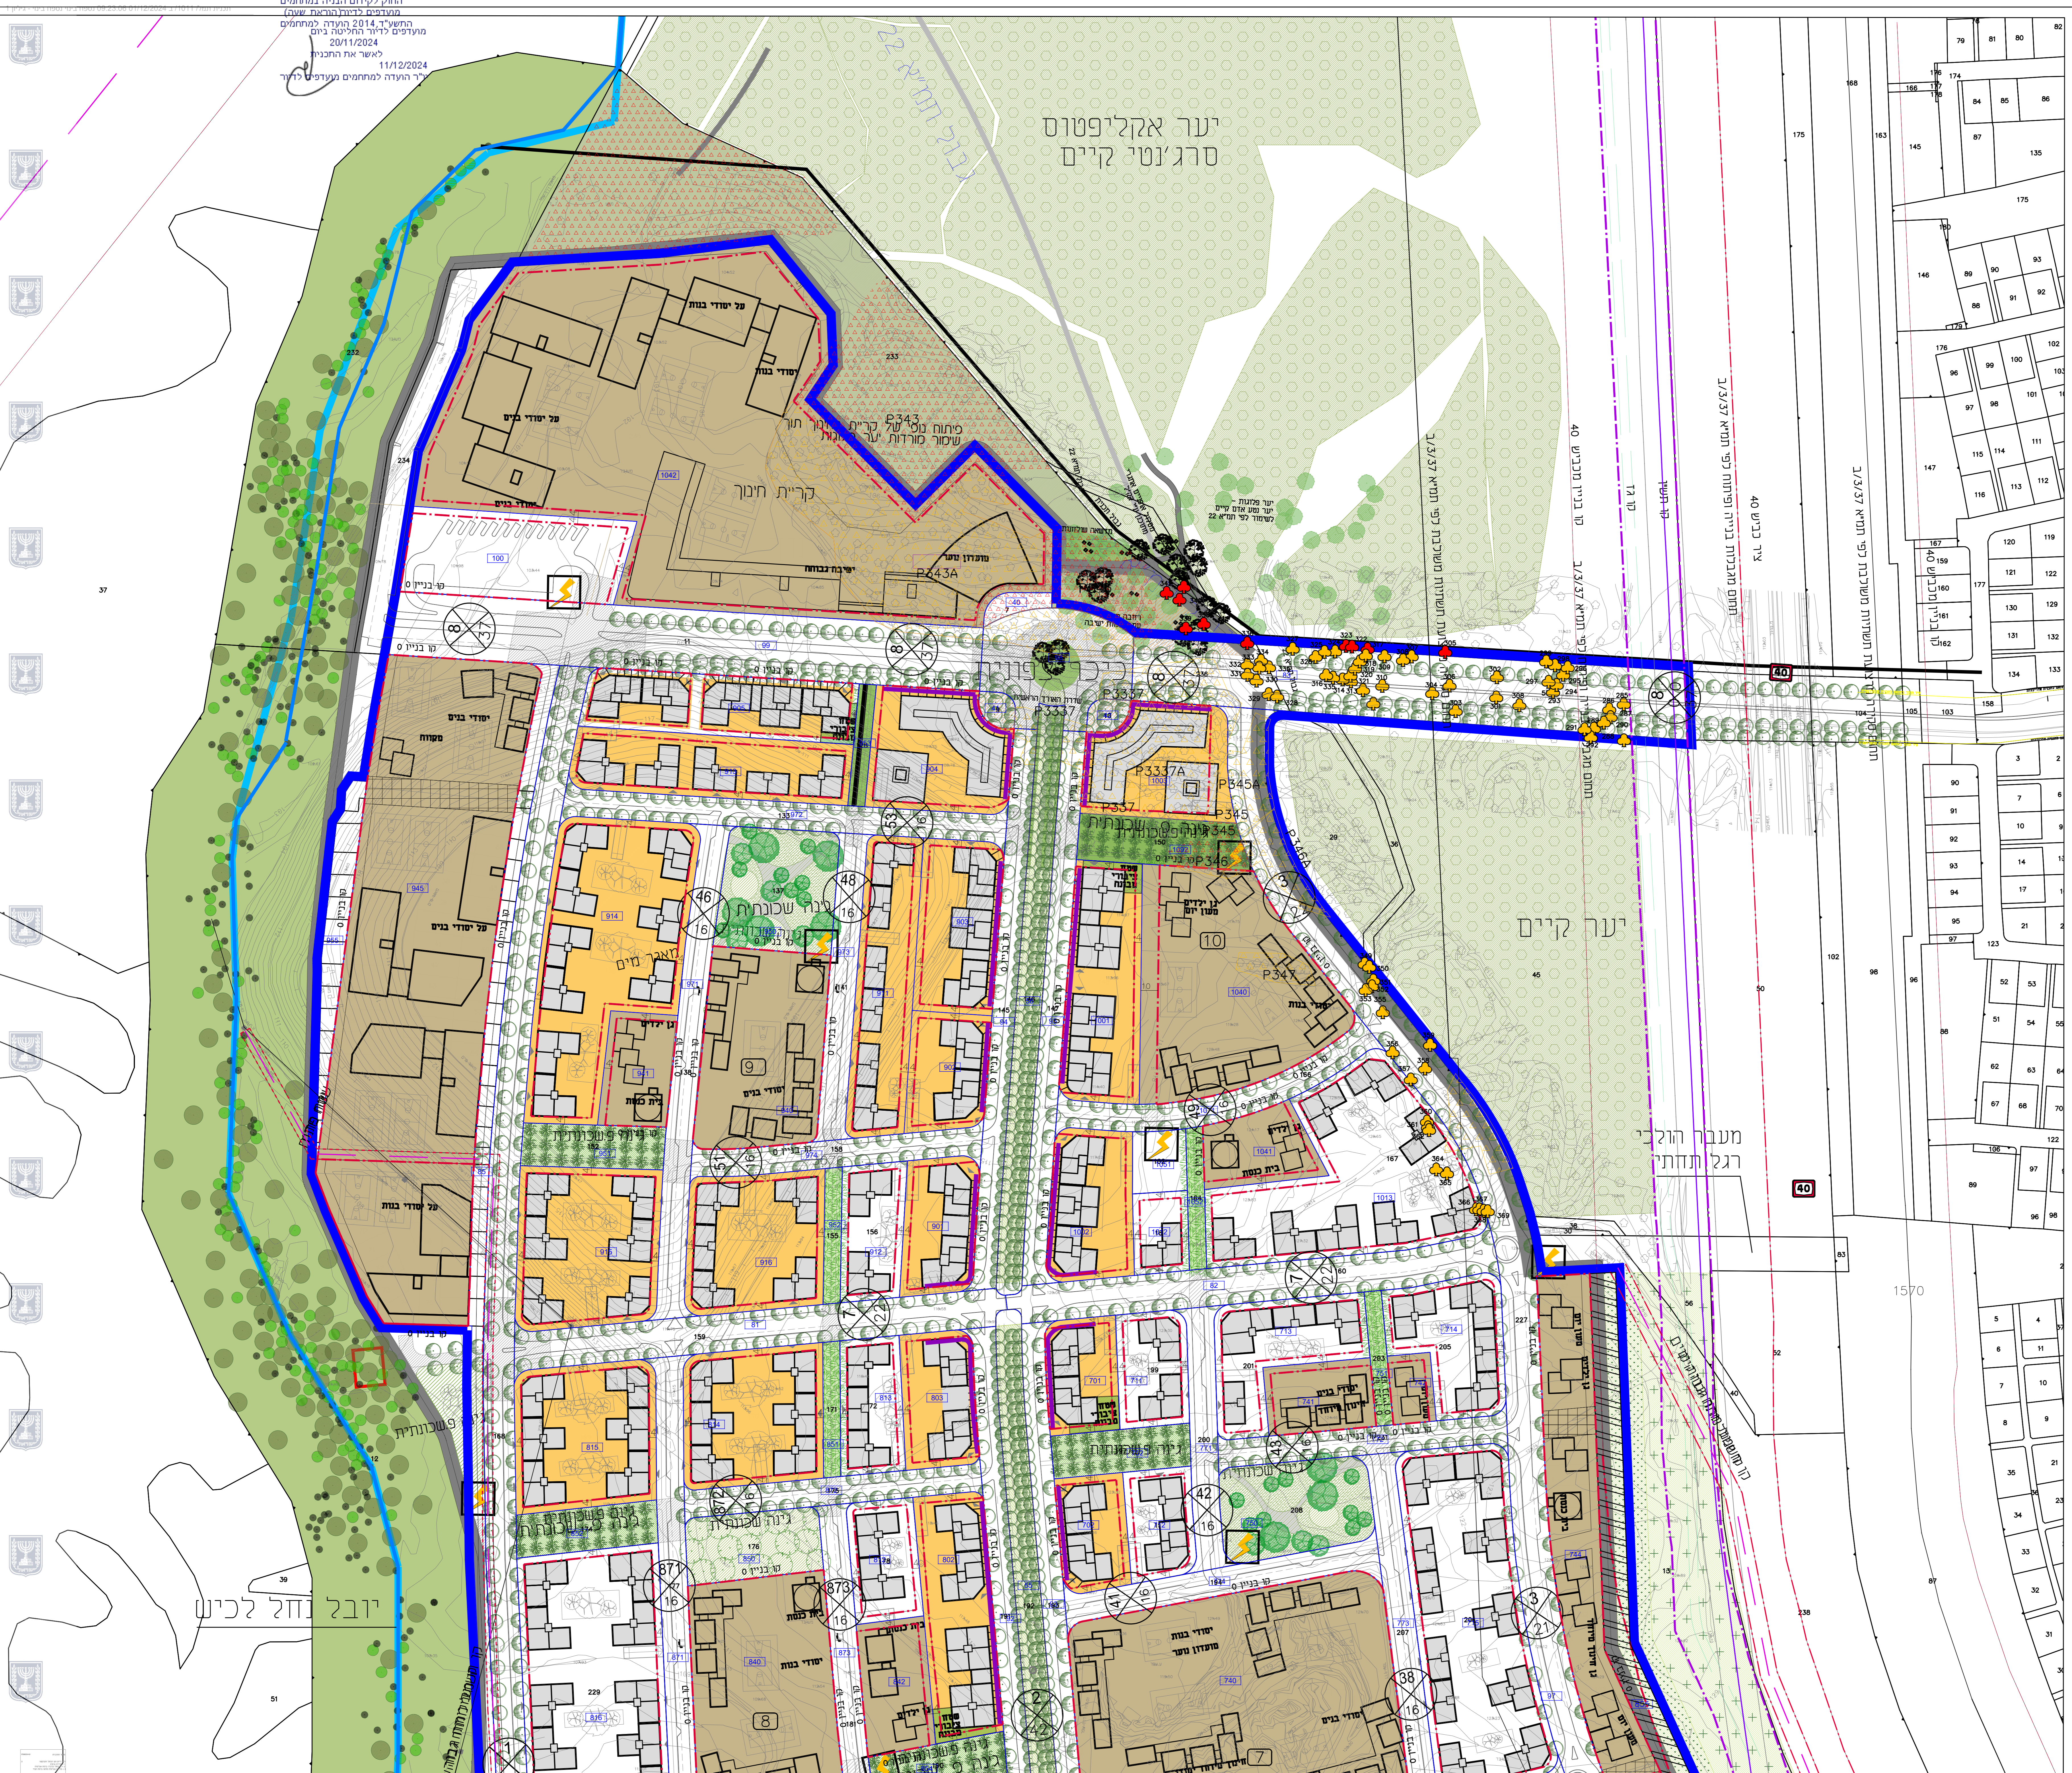

מינהל התכנון
מחוק לקידום הגבירה בתחומים
מוסדות לדיור הרווחה (ש"ר)
התשע"ד, 2014 מעודד לכתובים
מעודדים לדיור החליטה בית
20/11/2024
לאשר את התכנית
11/12/2024
ל"ר העדה לתחומים מעודדים לדיור

יער אקליפטוס
סרג'יטי קיים