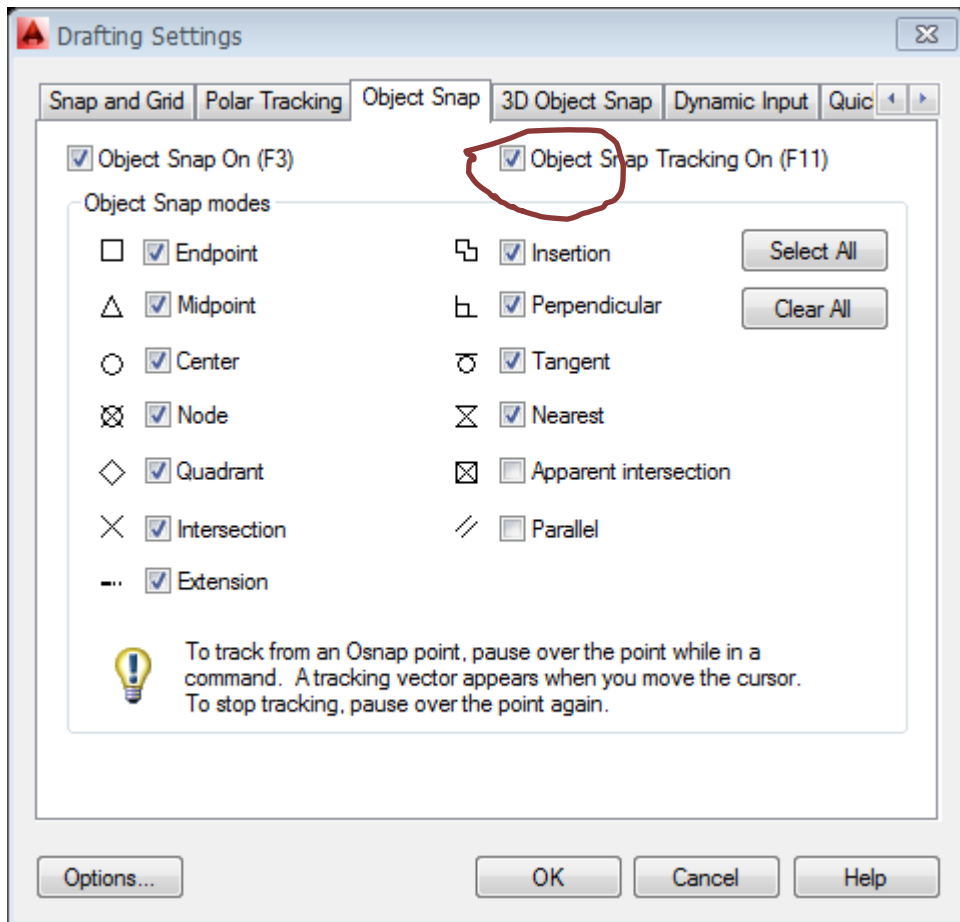

הבקט snap צריך להיות דלוק?

גג
effect100@enativ.com